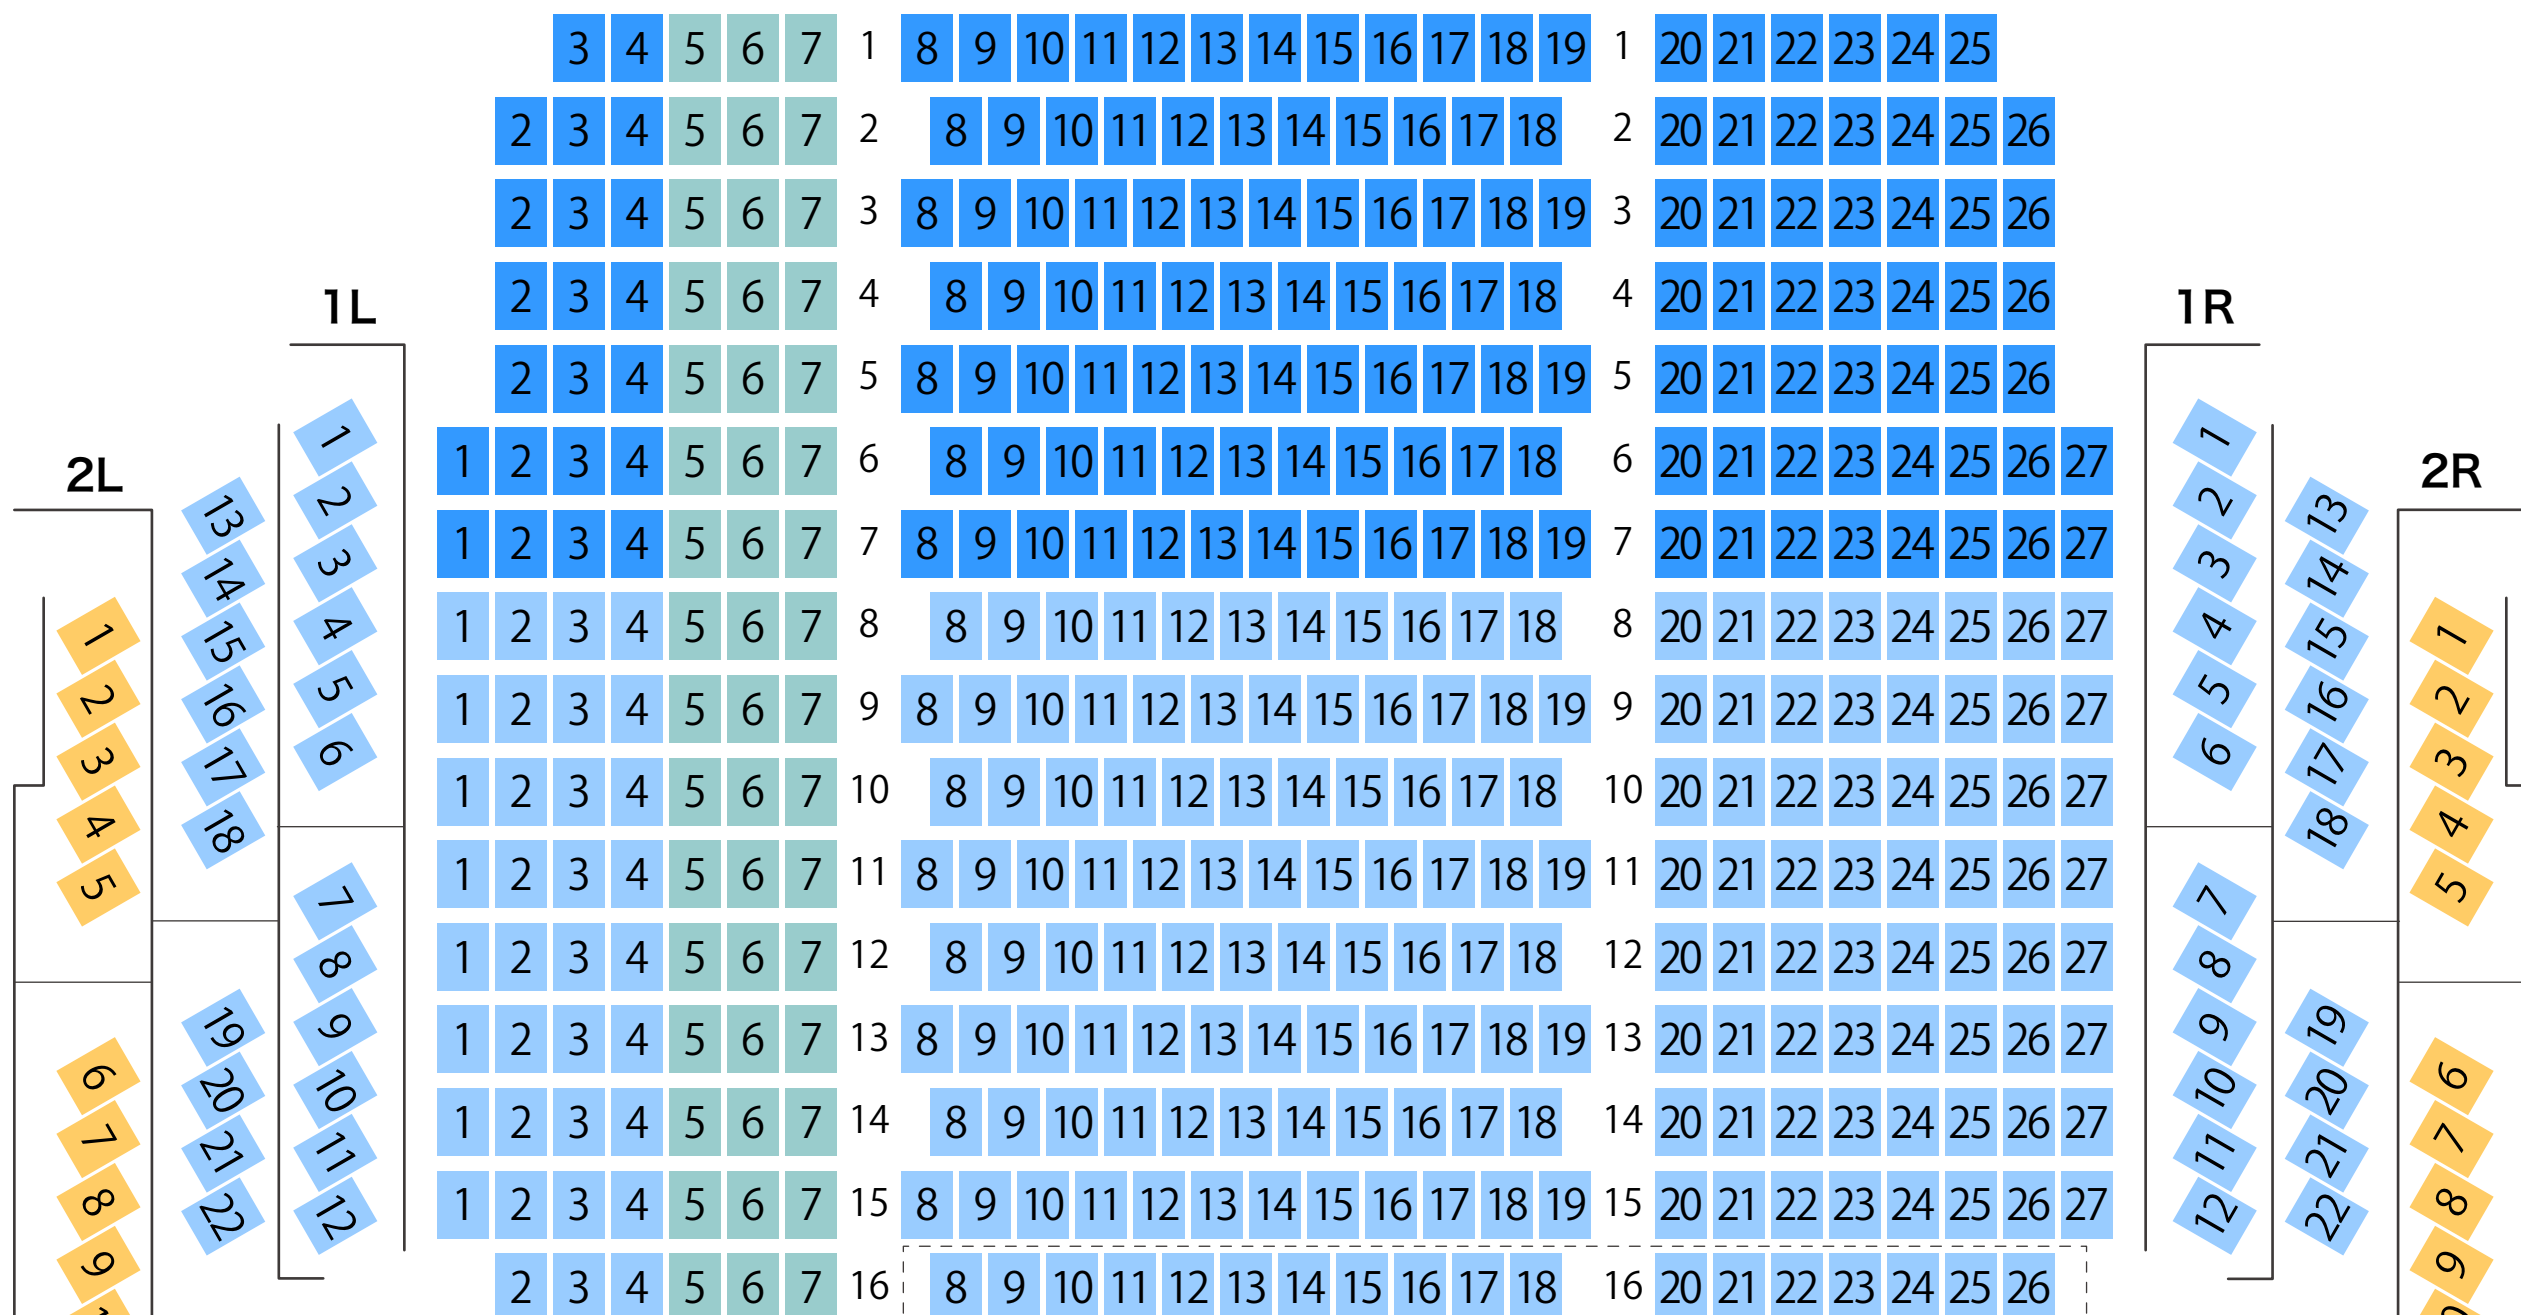

東美濃ふれあいセンター

歌舞伎ホール座席表

最大収容 **600**席

1階席

電動式本花道

2階席