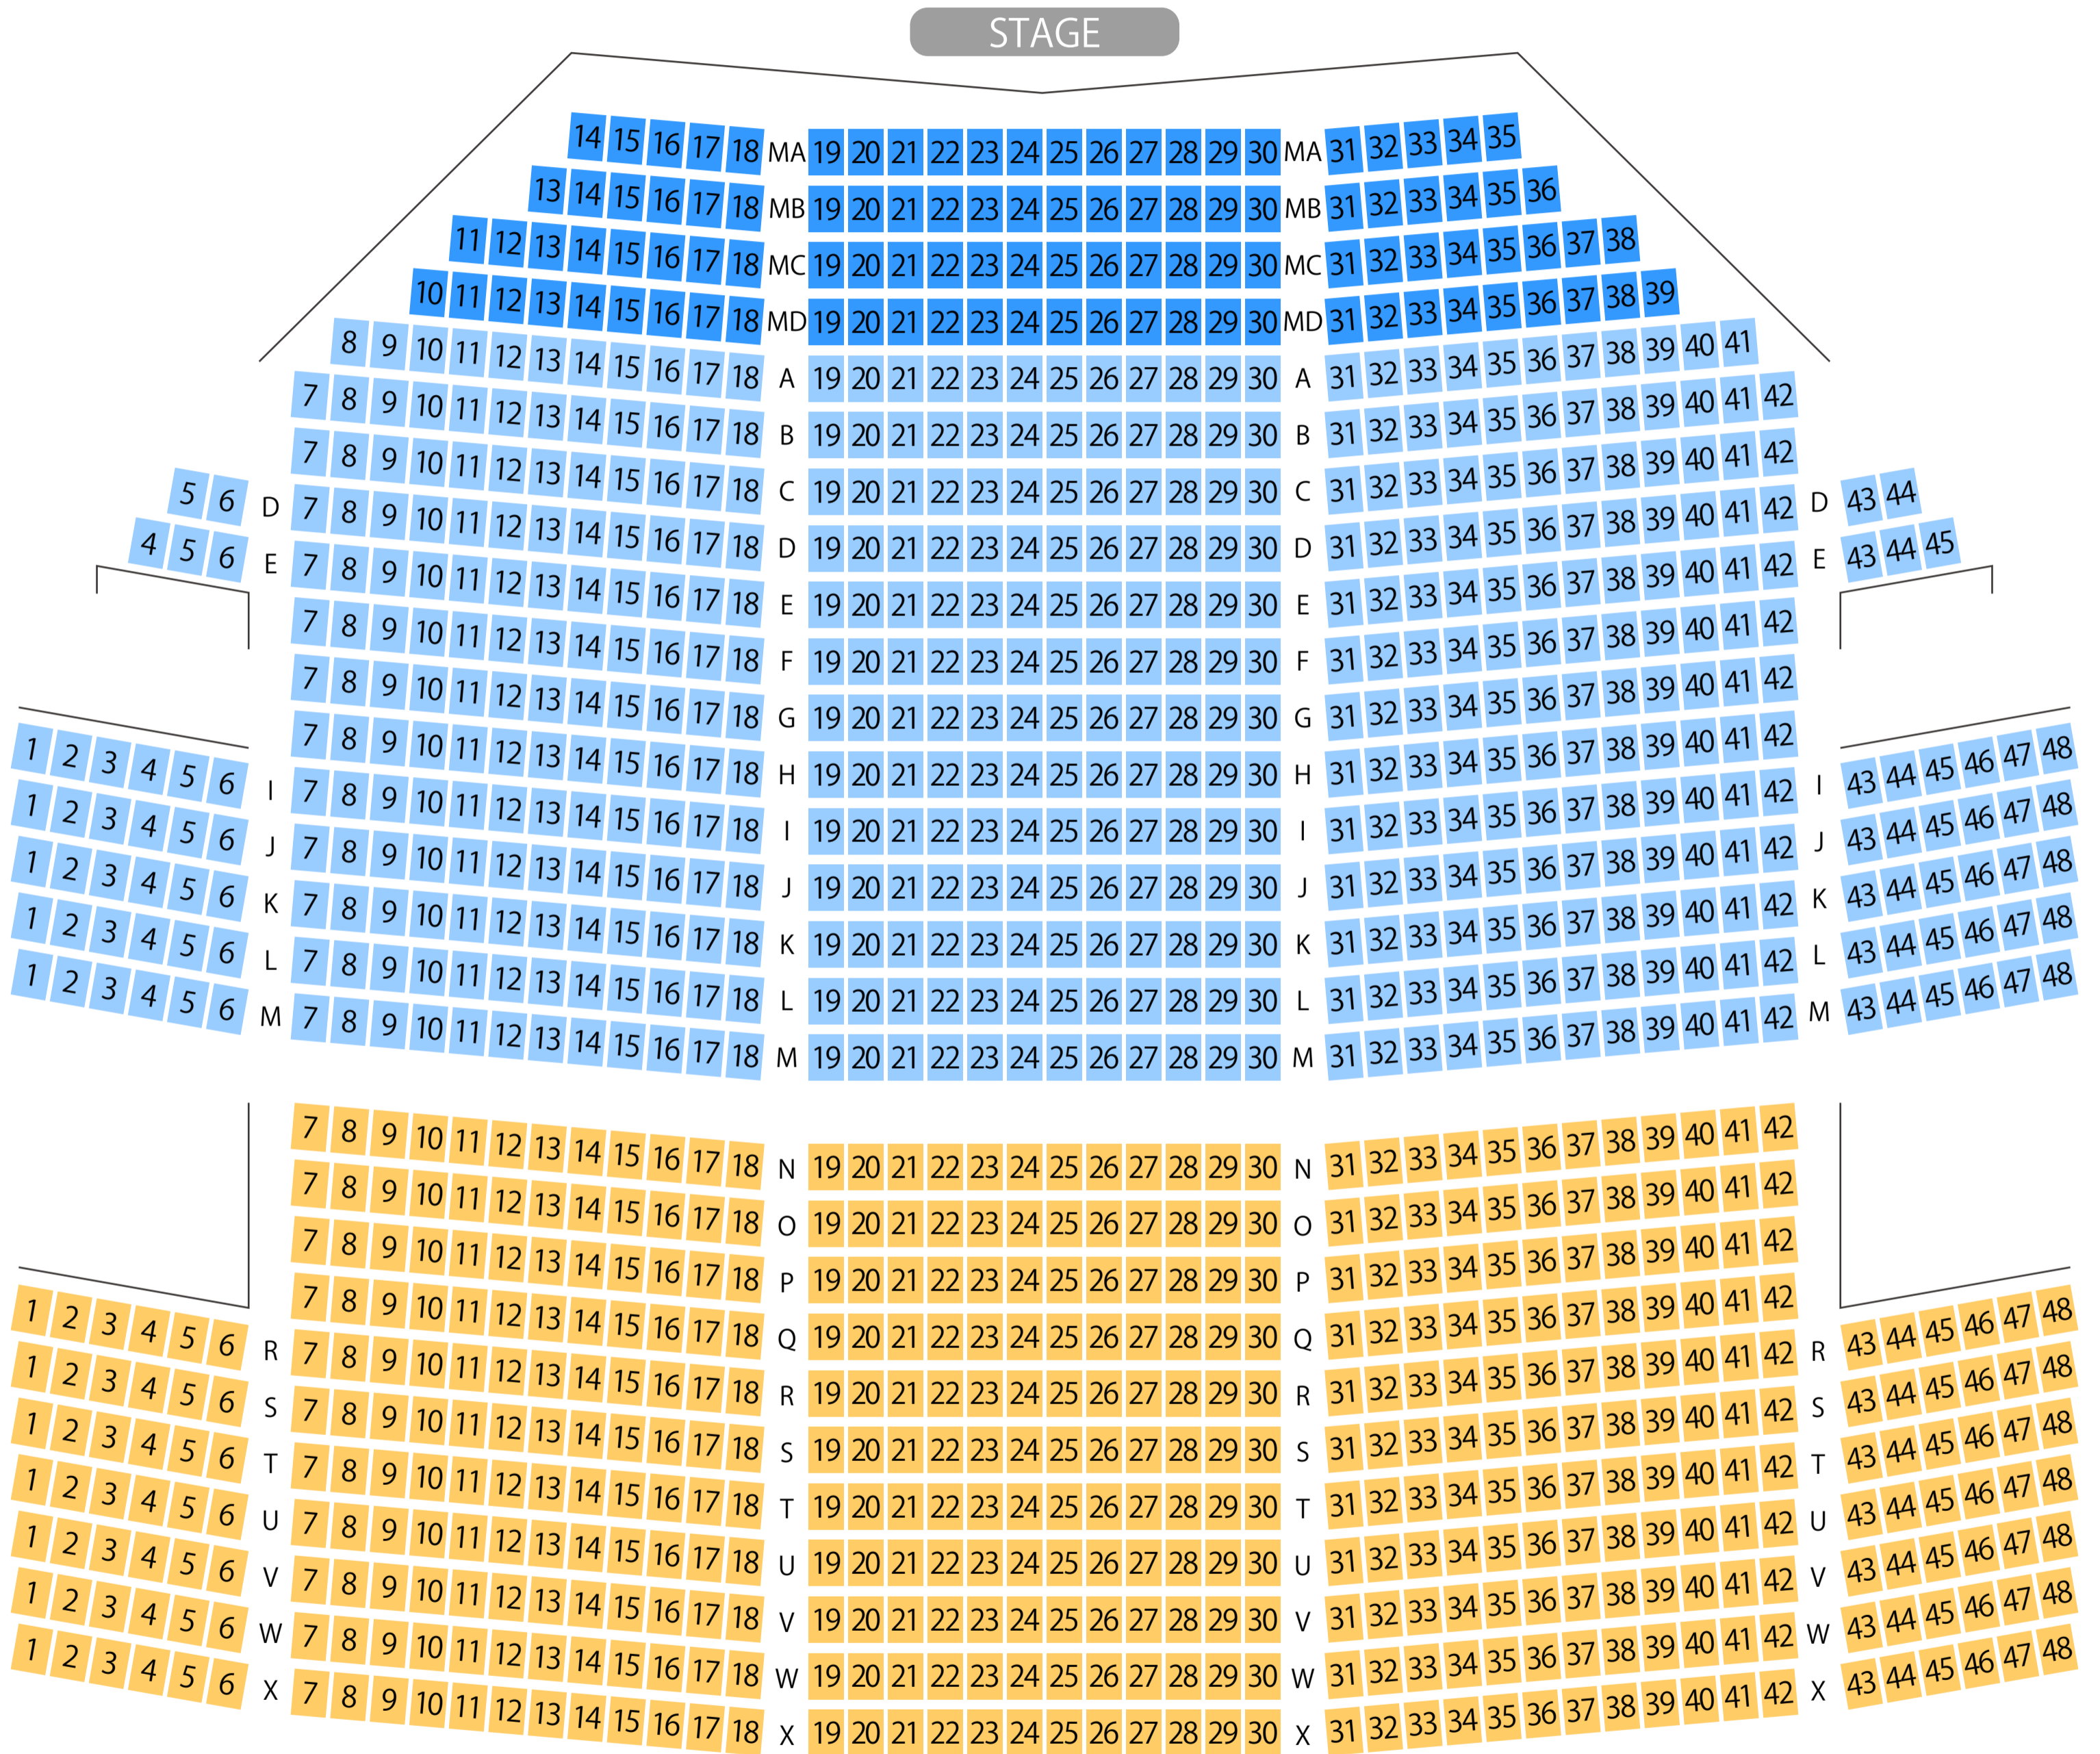

福江文化会館

ホール座席表

最大収容 1,124席

駐車場

ファミレス

カフェ

コンビニ

ホテル