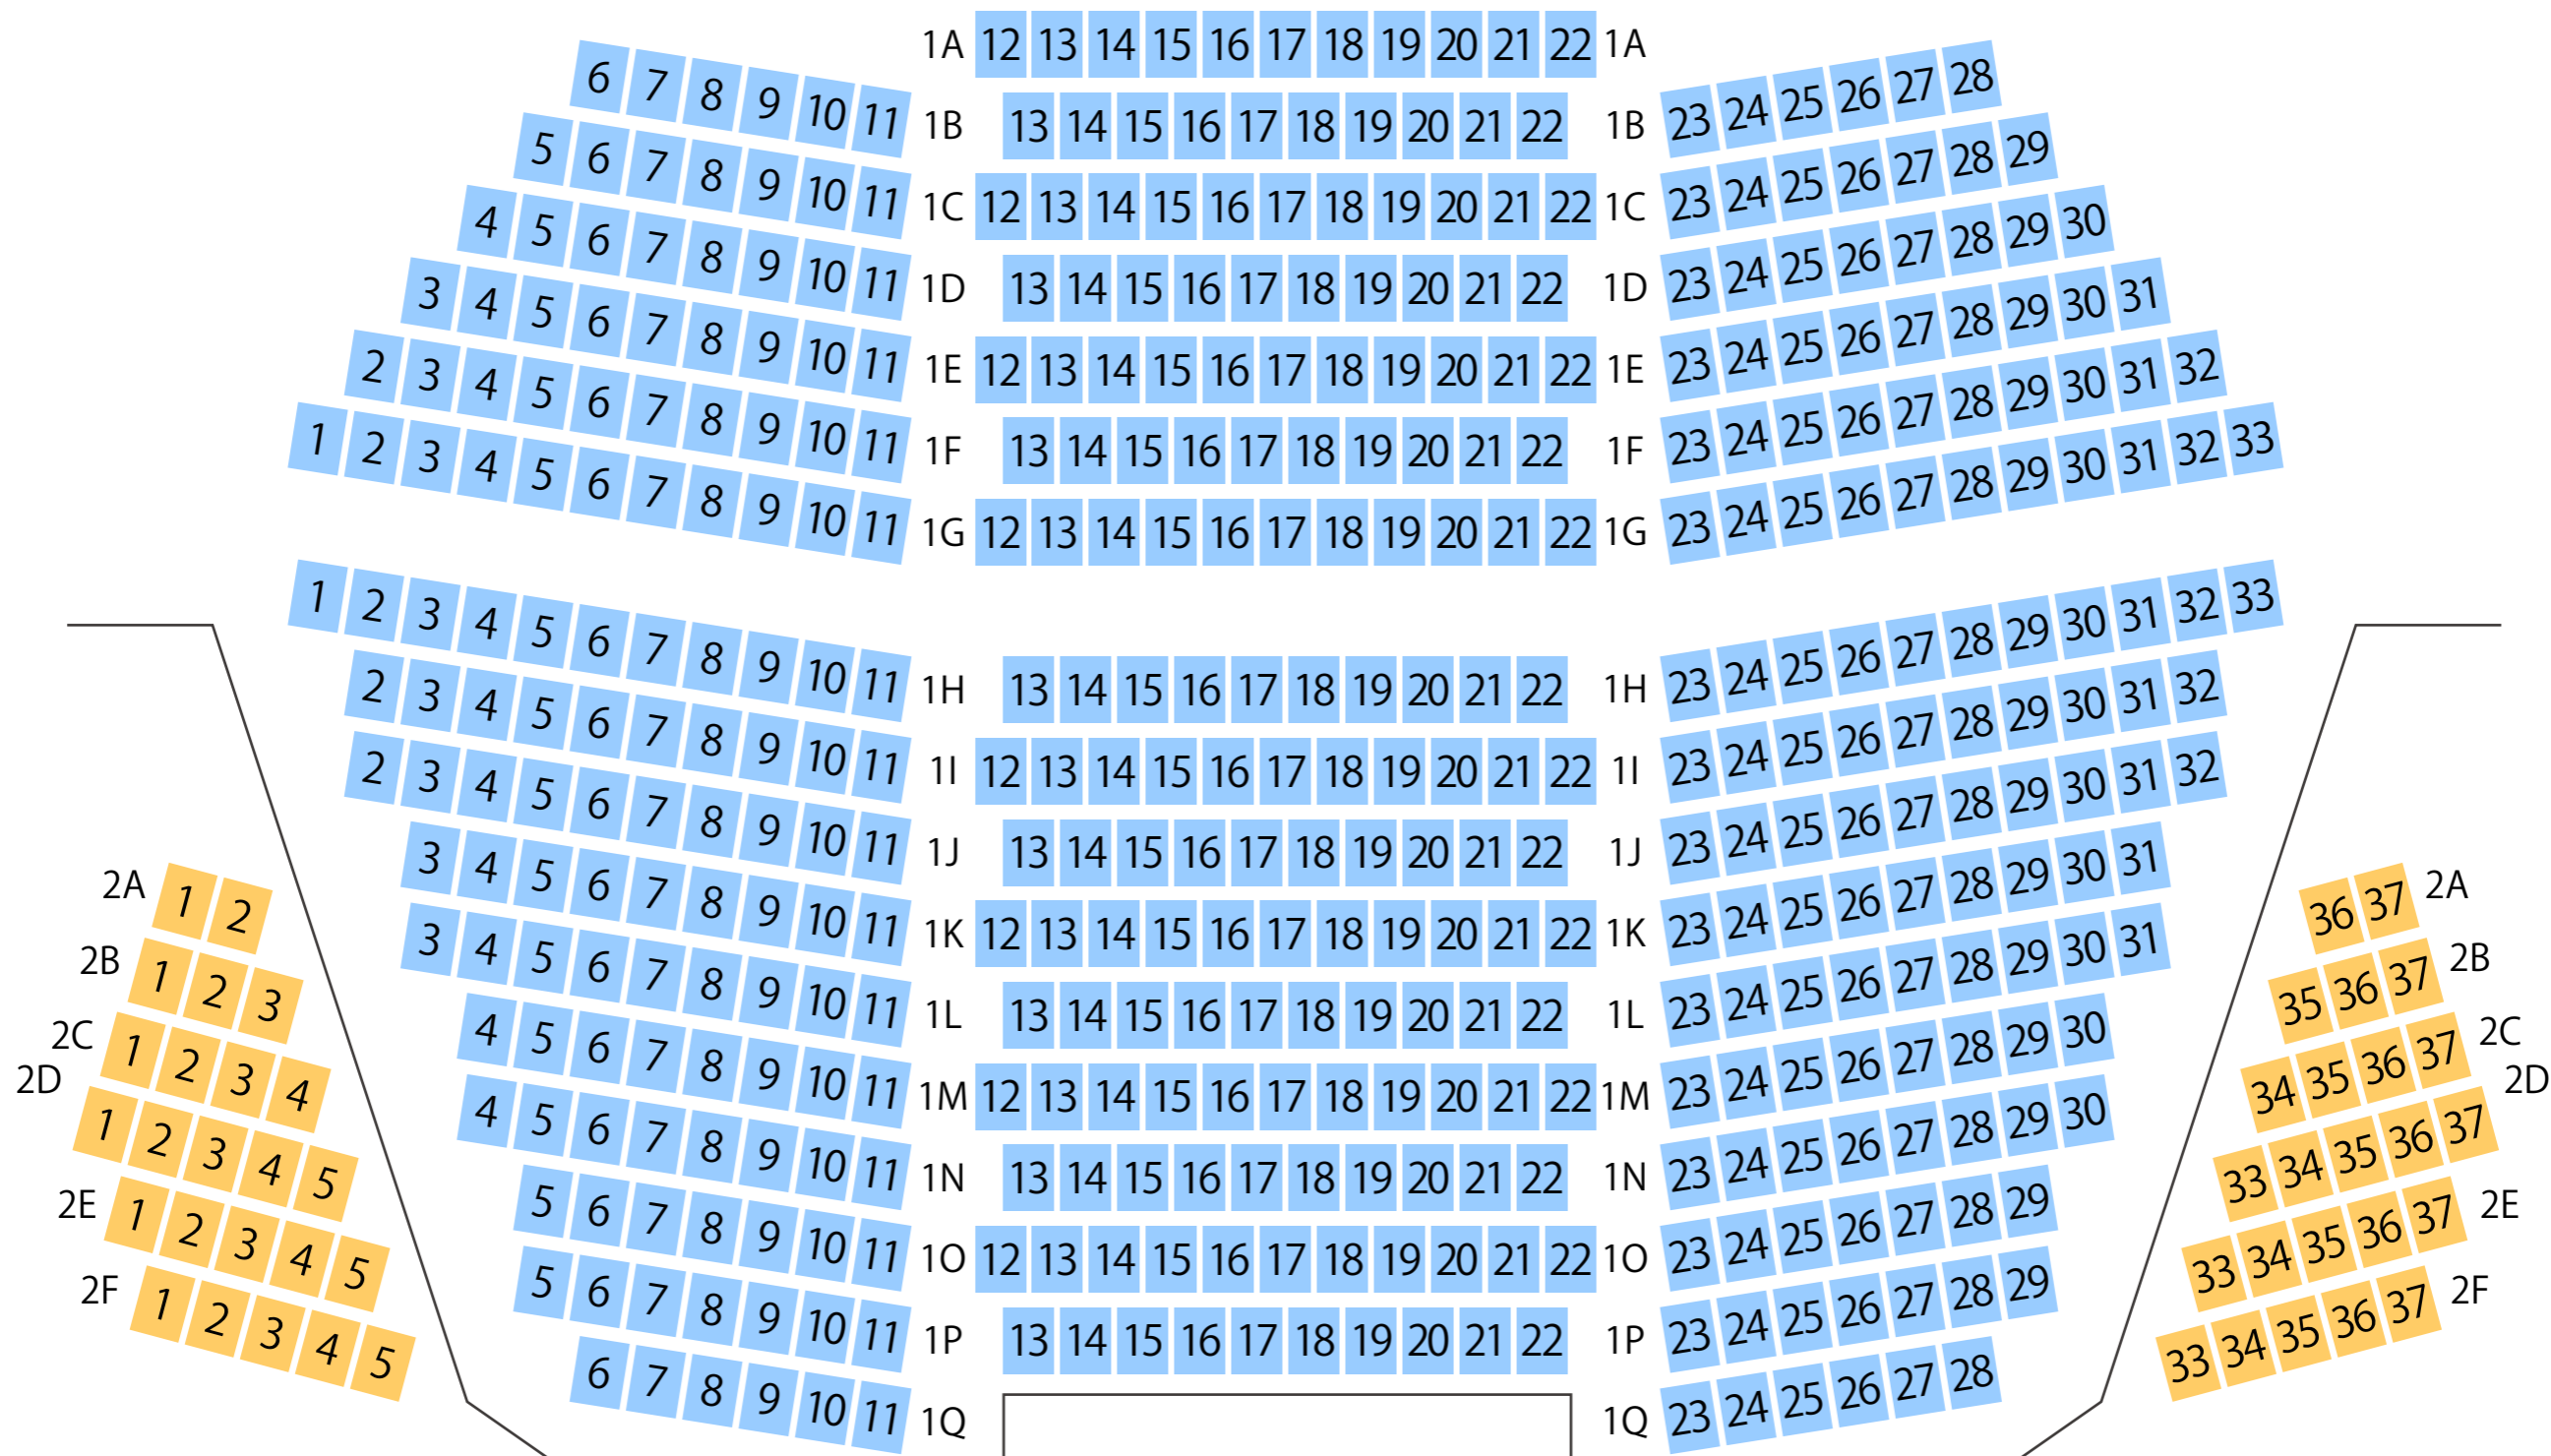

# 東彼杵町総合会館文化ホール

## グリーンハートホール座席表

最大収容 **600**席

### 1階席

### 2階席

駐車場

ファミレス

カフェ

コンビニ

ホテル