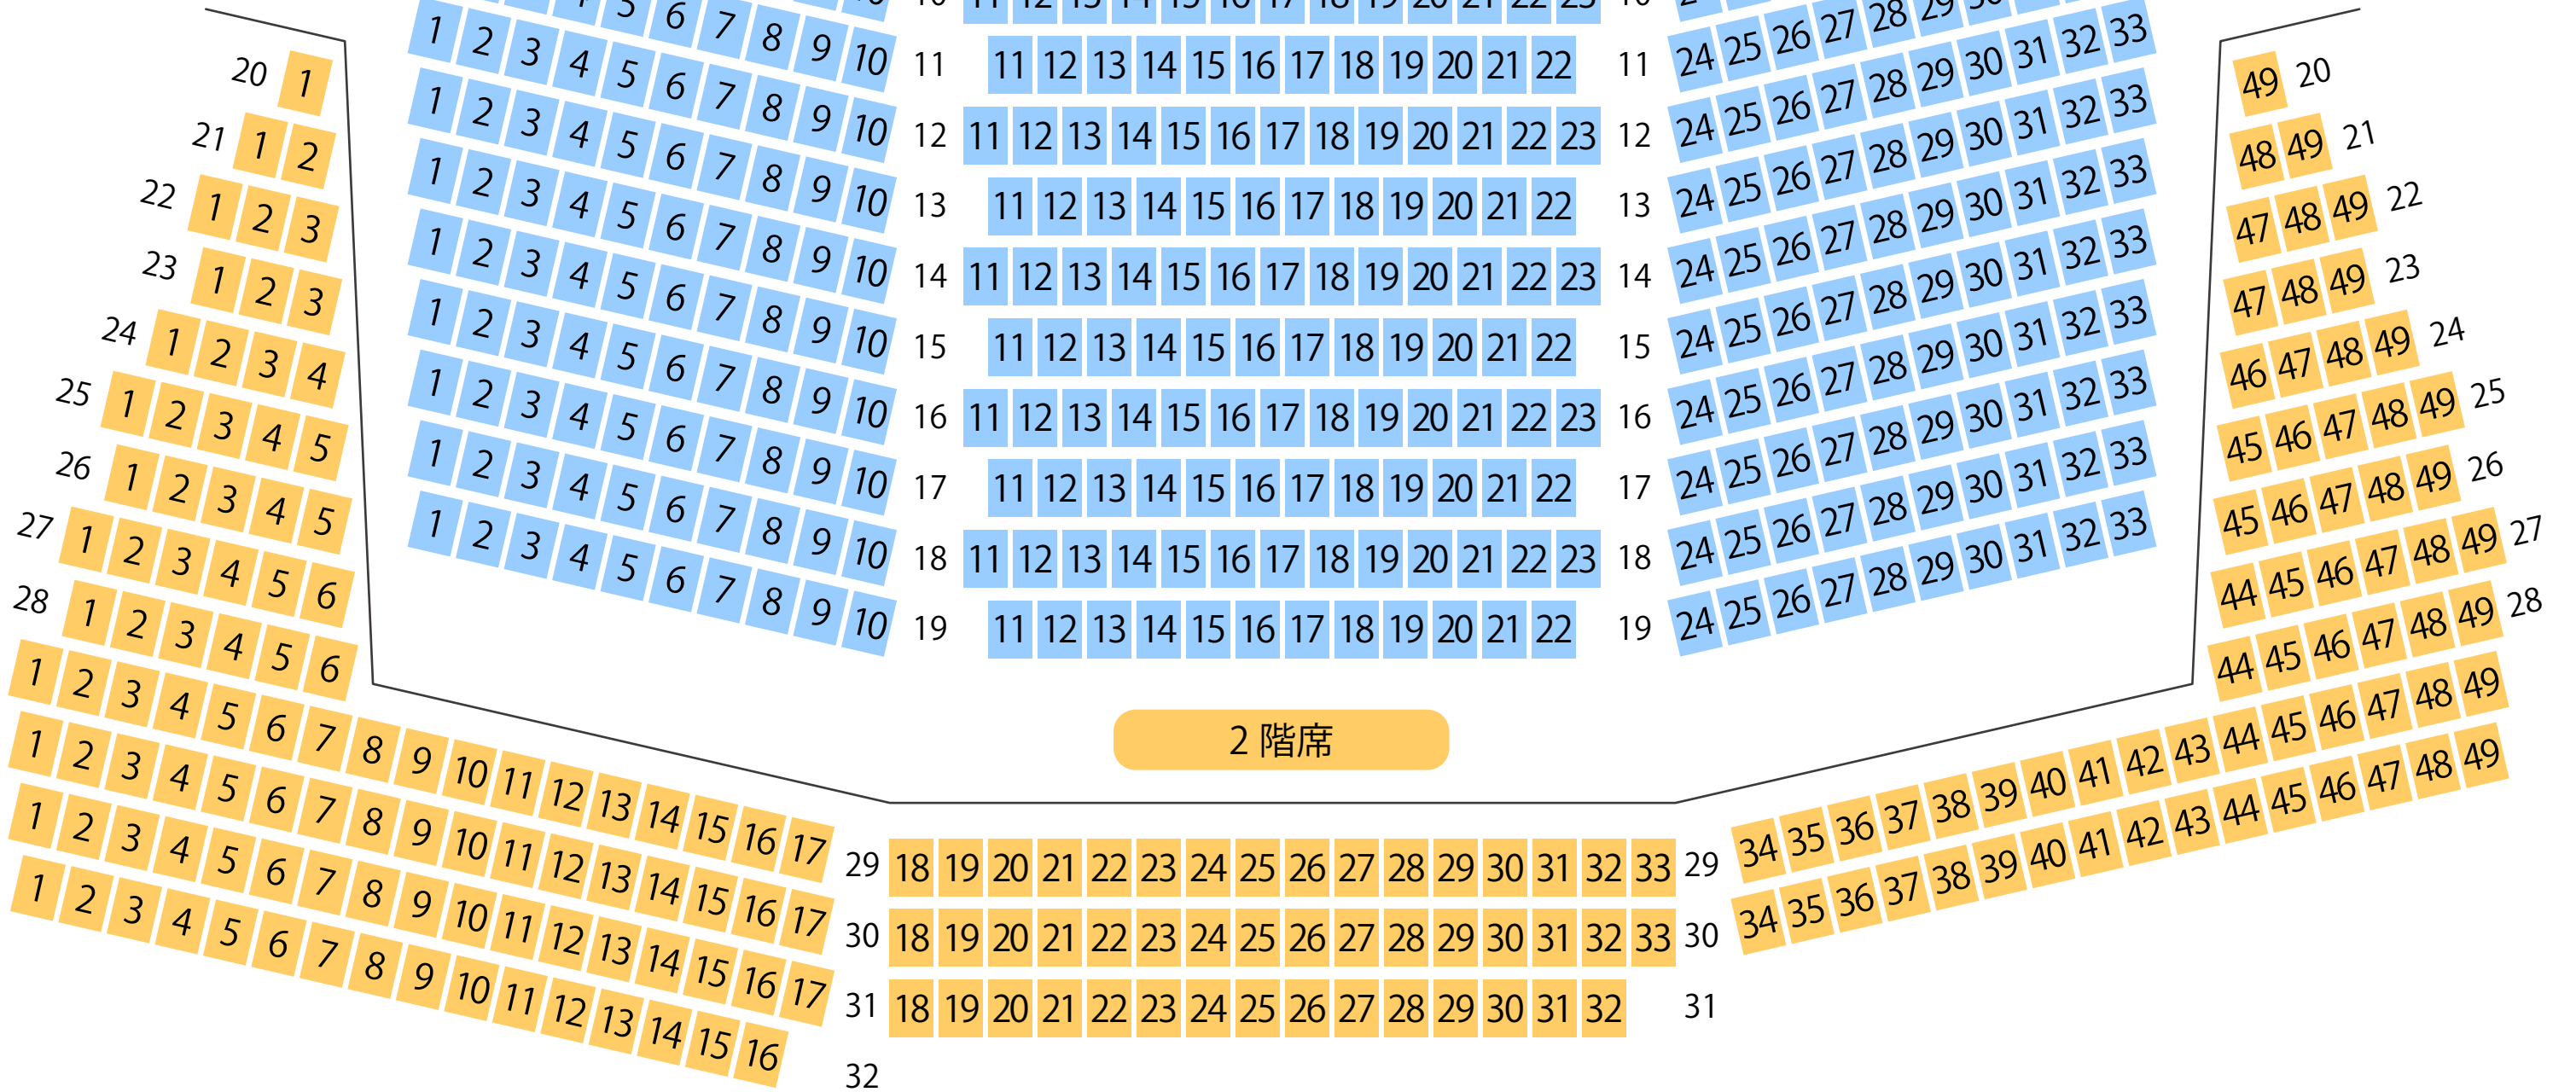

とぎつカナリーホール

ホール座席表

最大収容 770席

1階席

2階席

駐車場

ファミレス

カフェ

コンビニ

ホテル