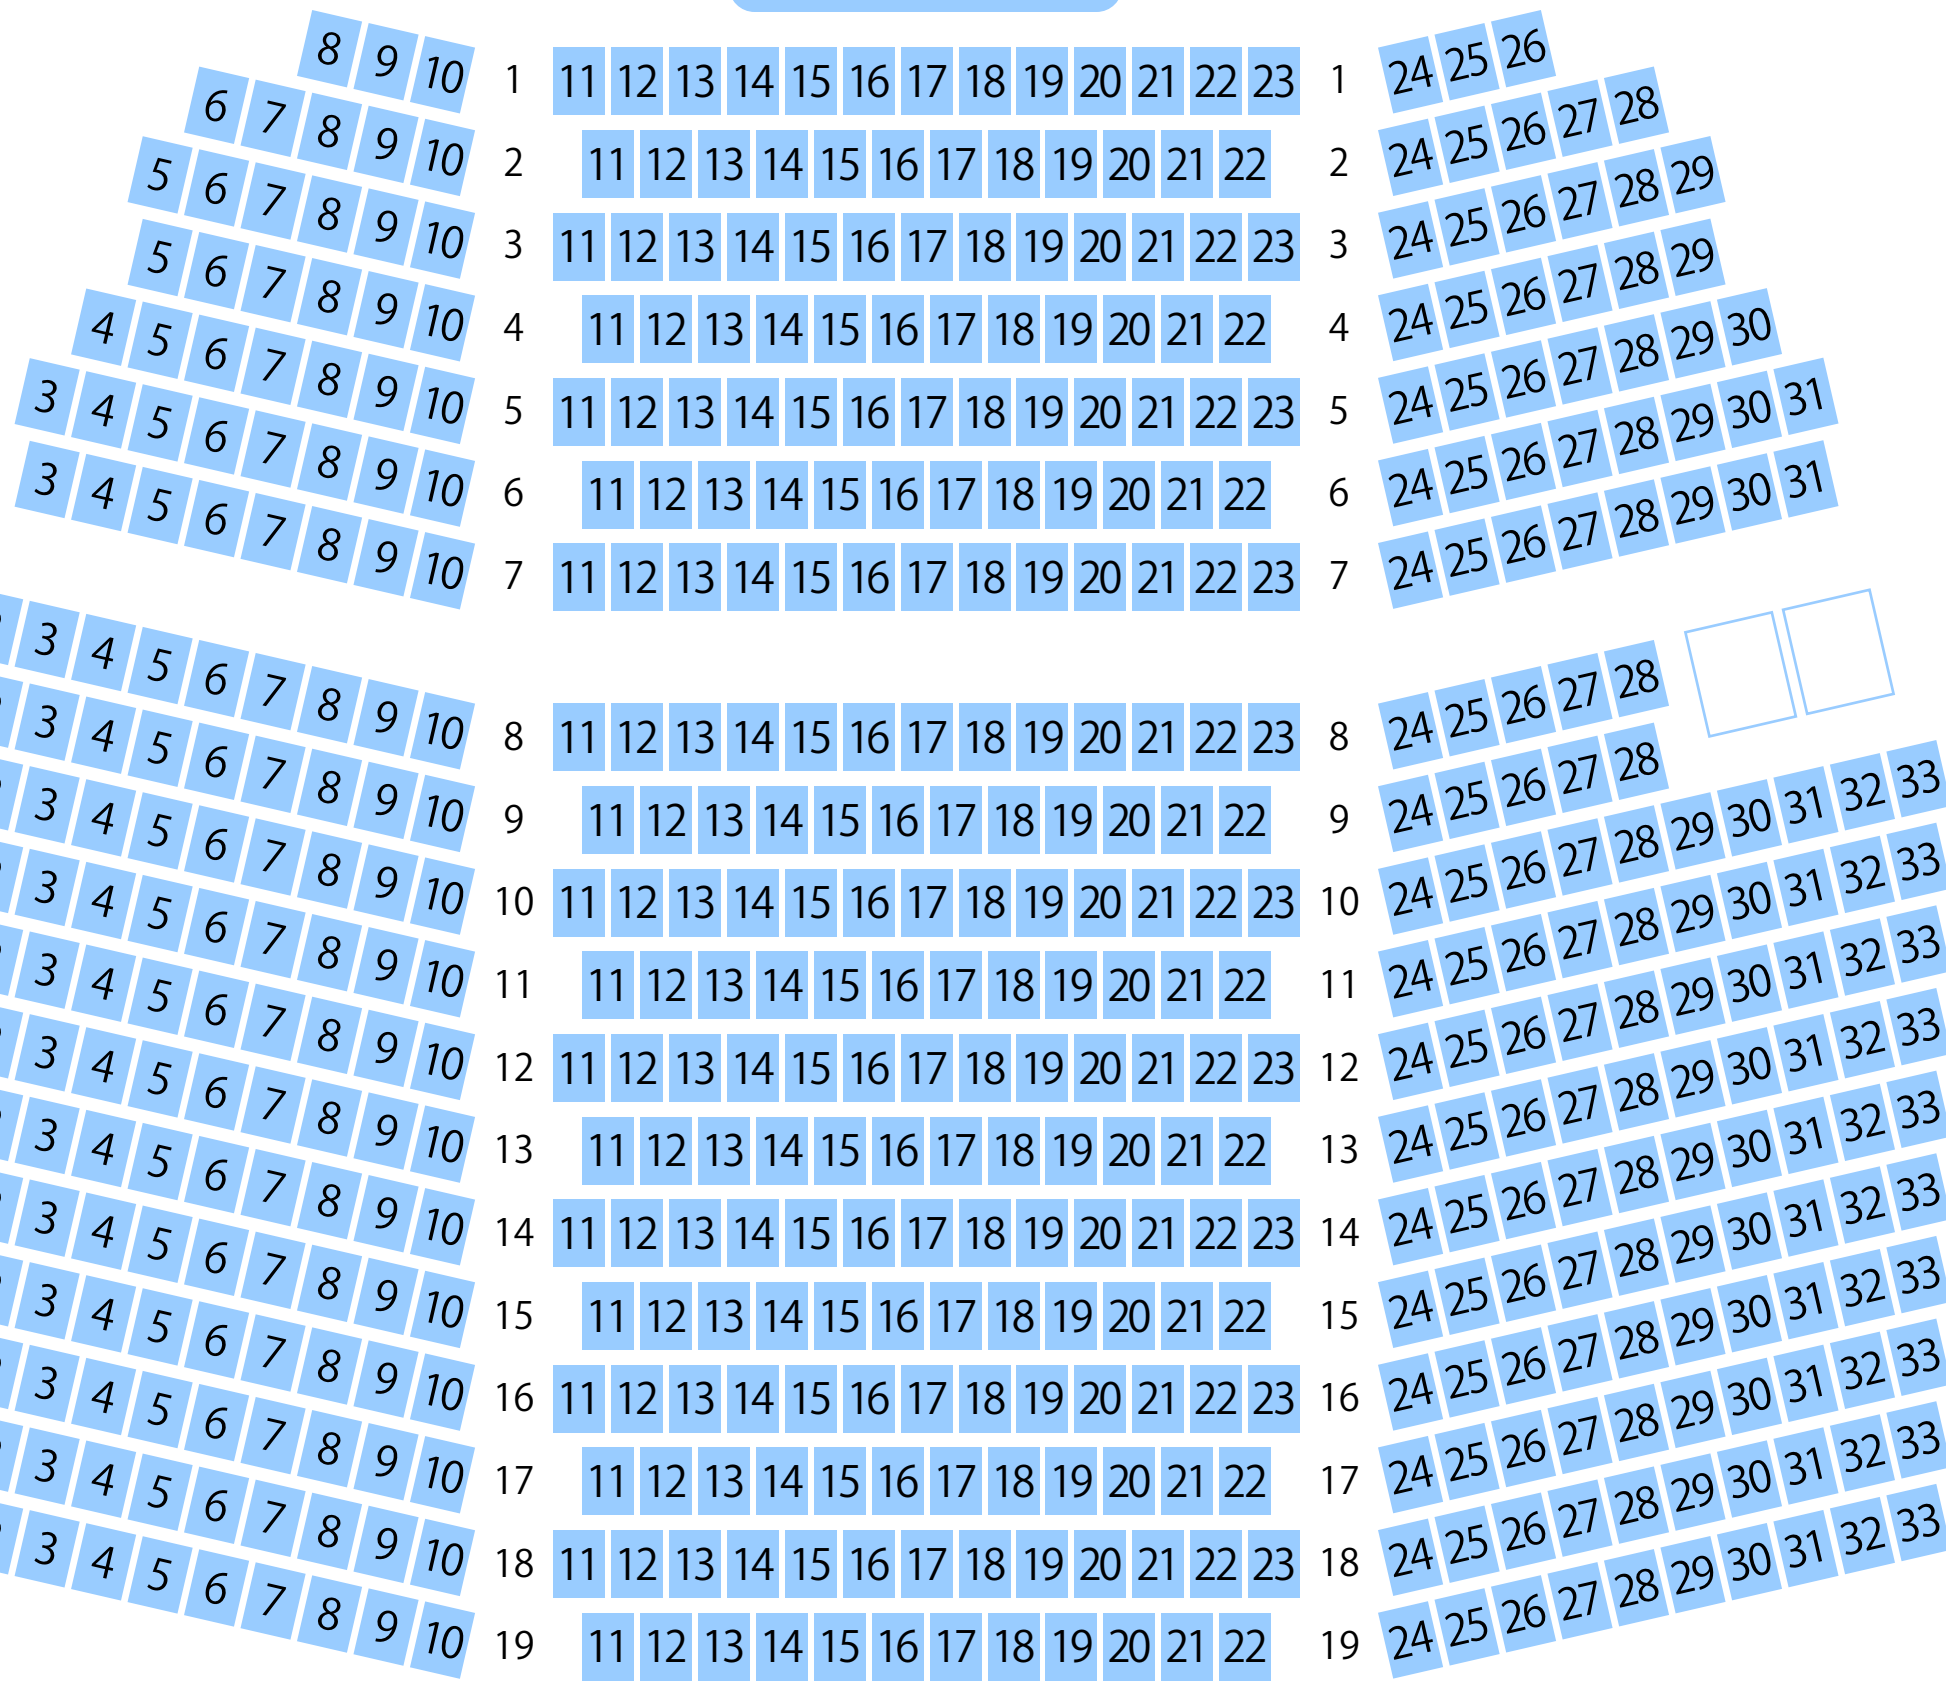

とぎつカナリーホール

ホール座席表

最大収容 770席

1階席

2階席

駐車場

ファミレス

カフェ

コンビニ

ホテル