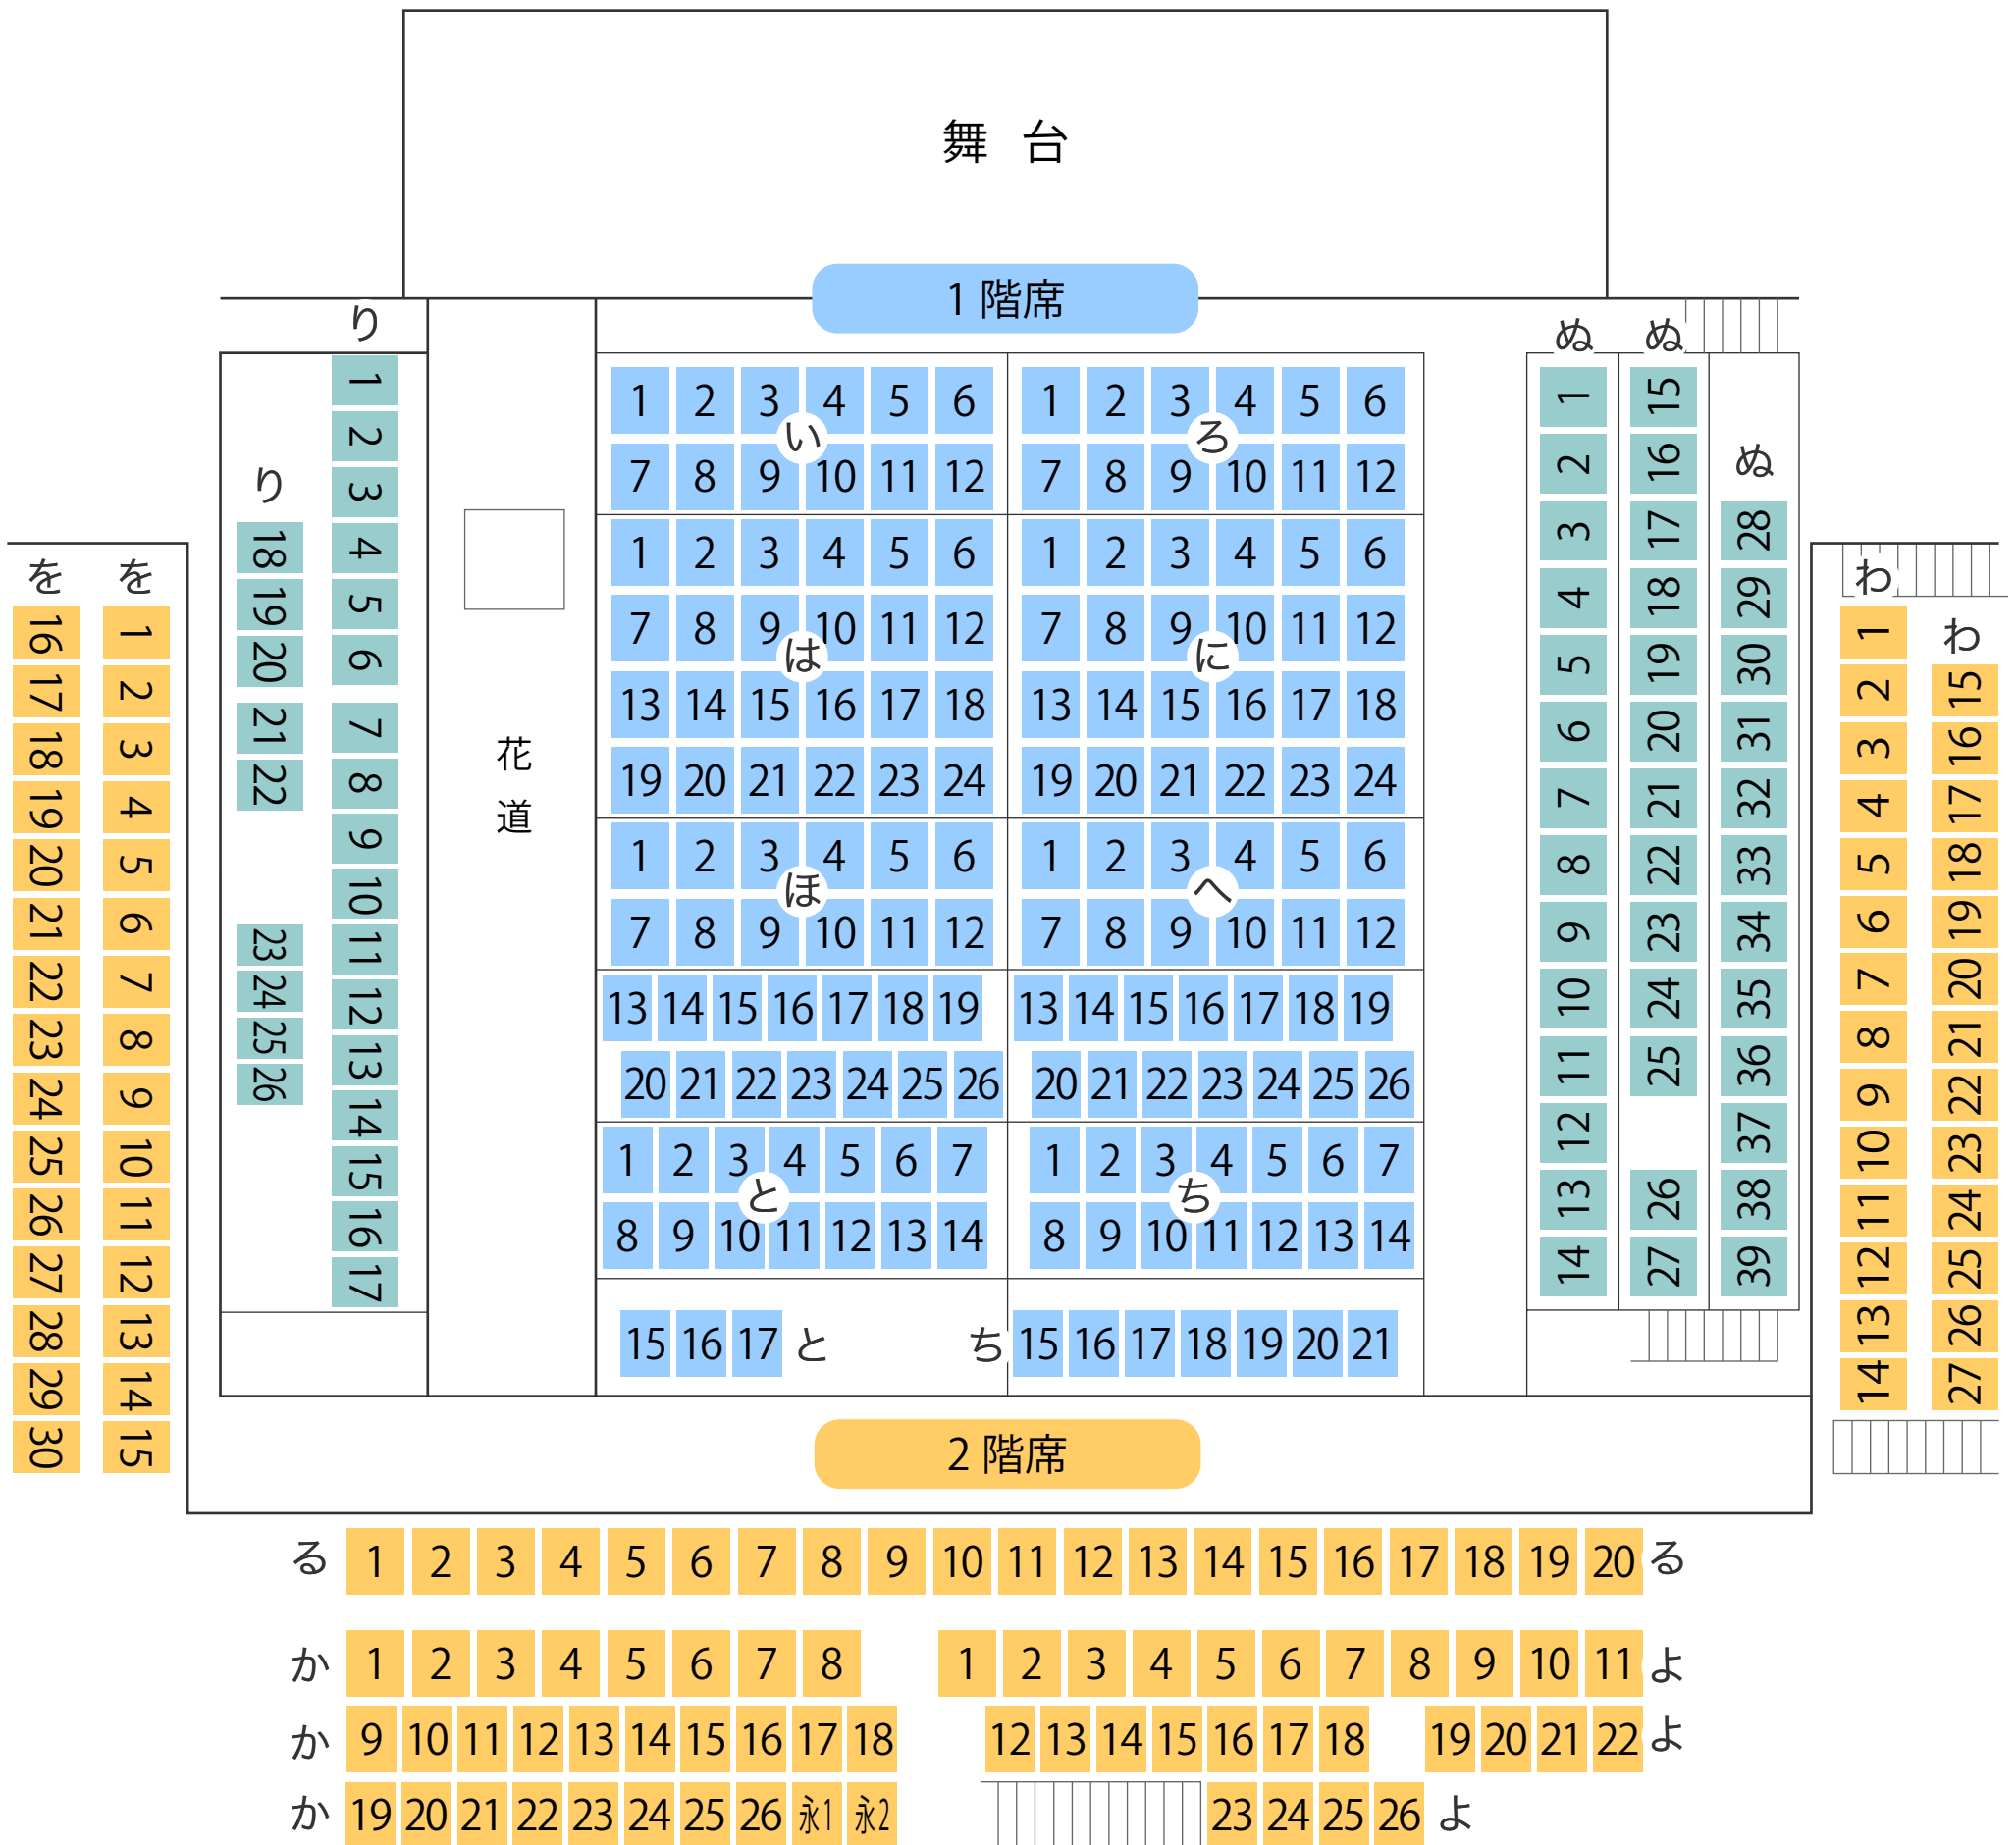

出石永楽館

劇場座席表

最大収容 368席

ⓘ この座席配置は仕様例です。