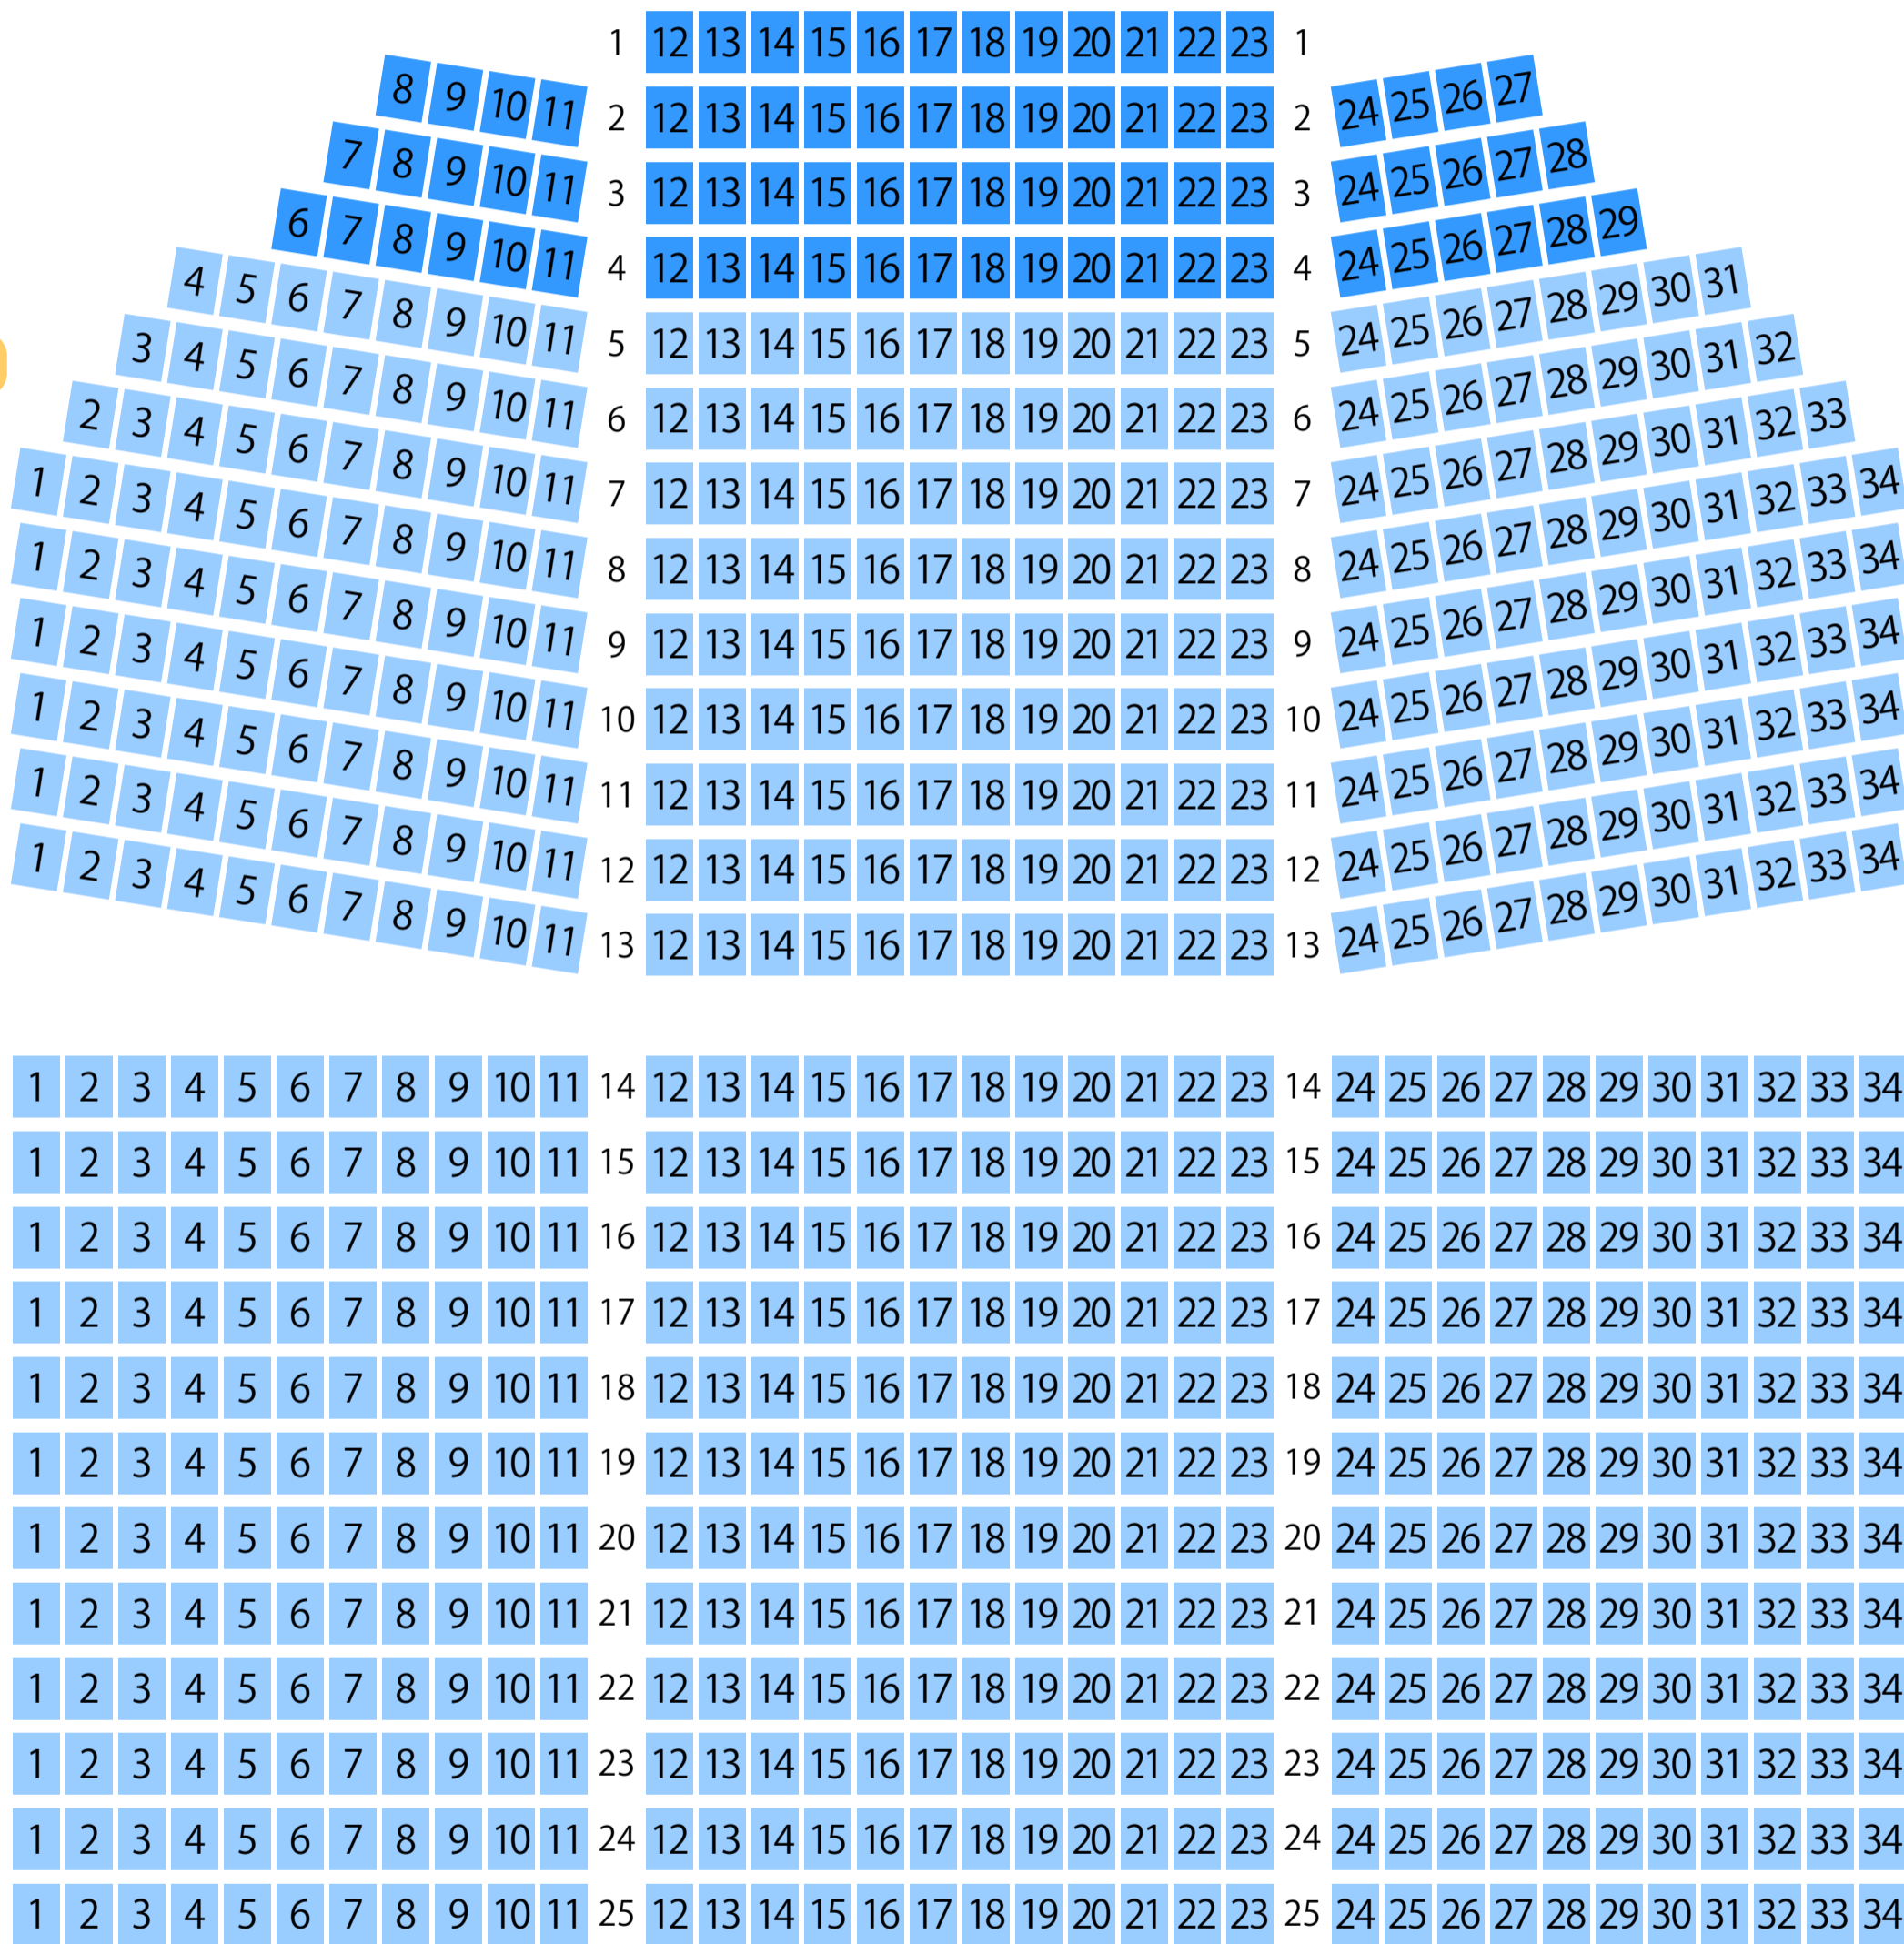

都の杜うぐいすホール

大ホール座席表

最大収容 828席

1・2階ワンスロープ席

バルコニー席 L

バルコニー席 R

都留文科大学前駅から
徒歩約20分

駐車場 ファミレス カフェ コンビニ ホテル