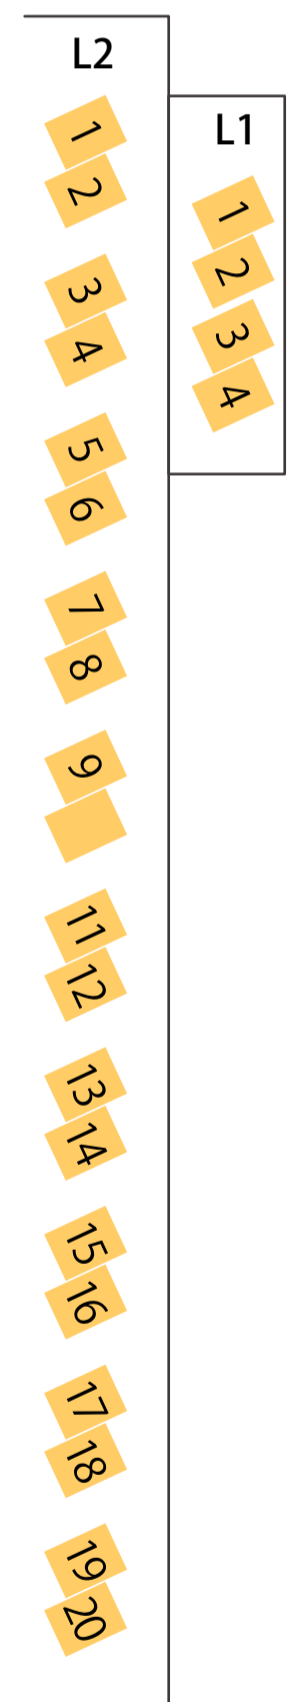

都の杜うぐいすホール

大ホール座席表

最大収容 828席

1・2階ワンスロープ席

バルコニー席 L

バルコニー席 R

都留文科大学前駅から
徒歩約20分

駐車場 ファミレス カフェ コンビニ ホテル