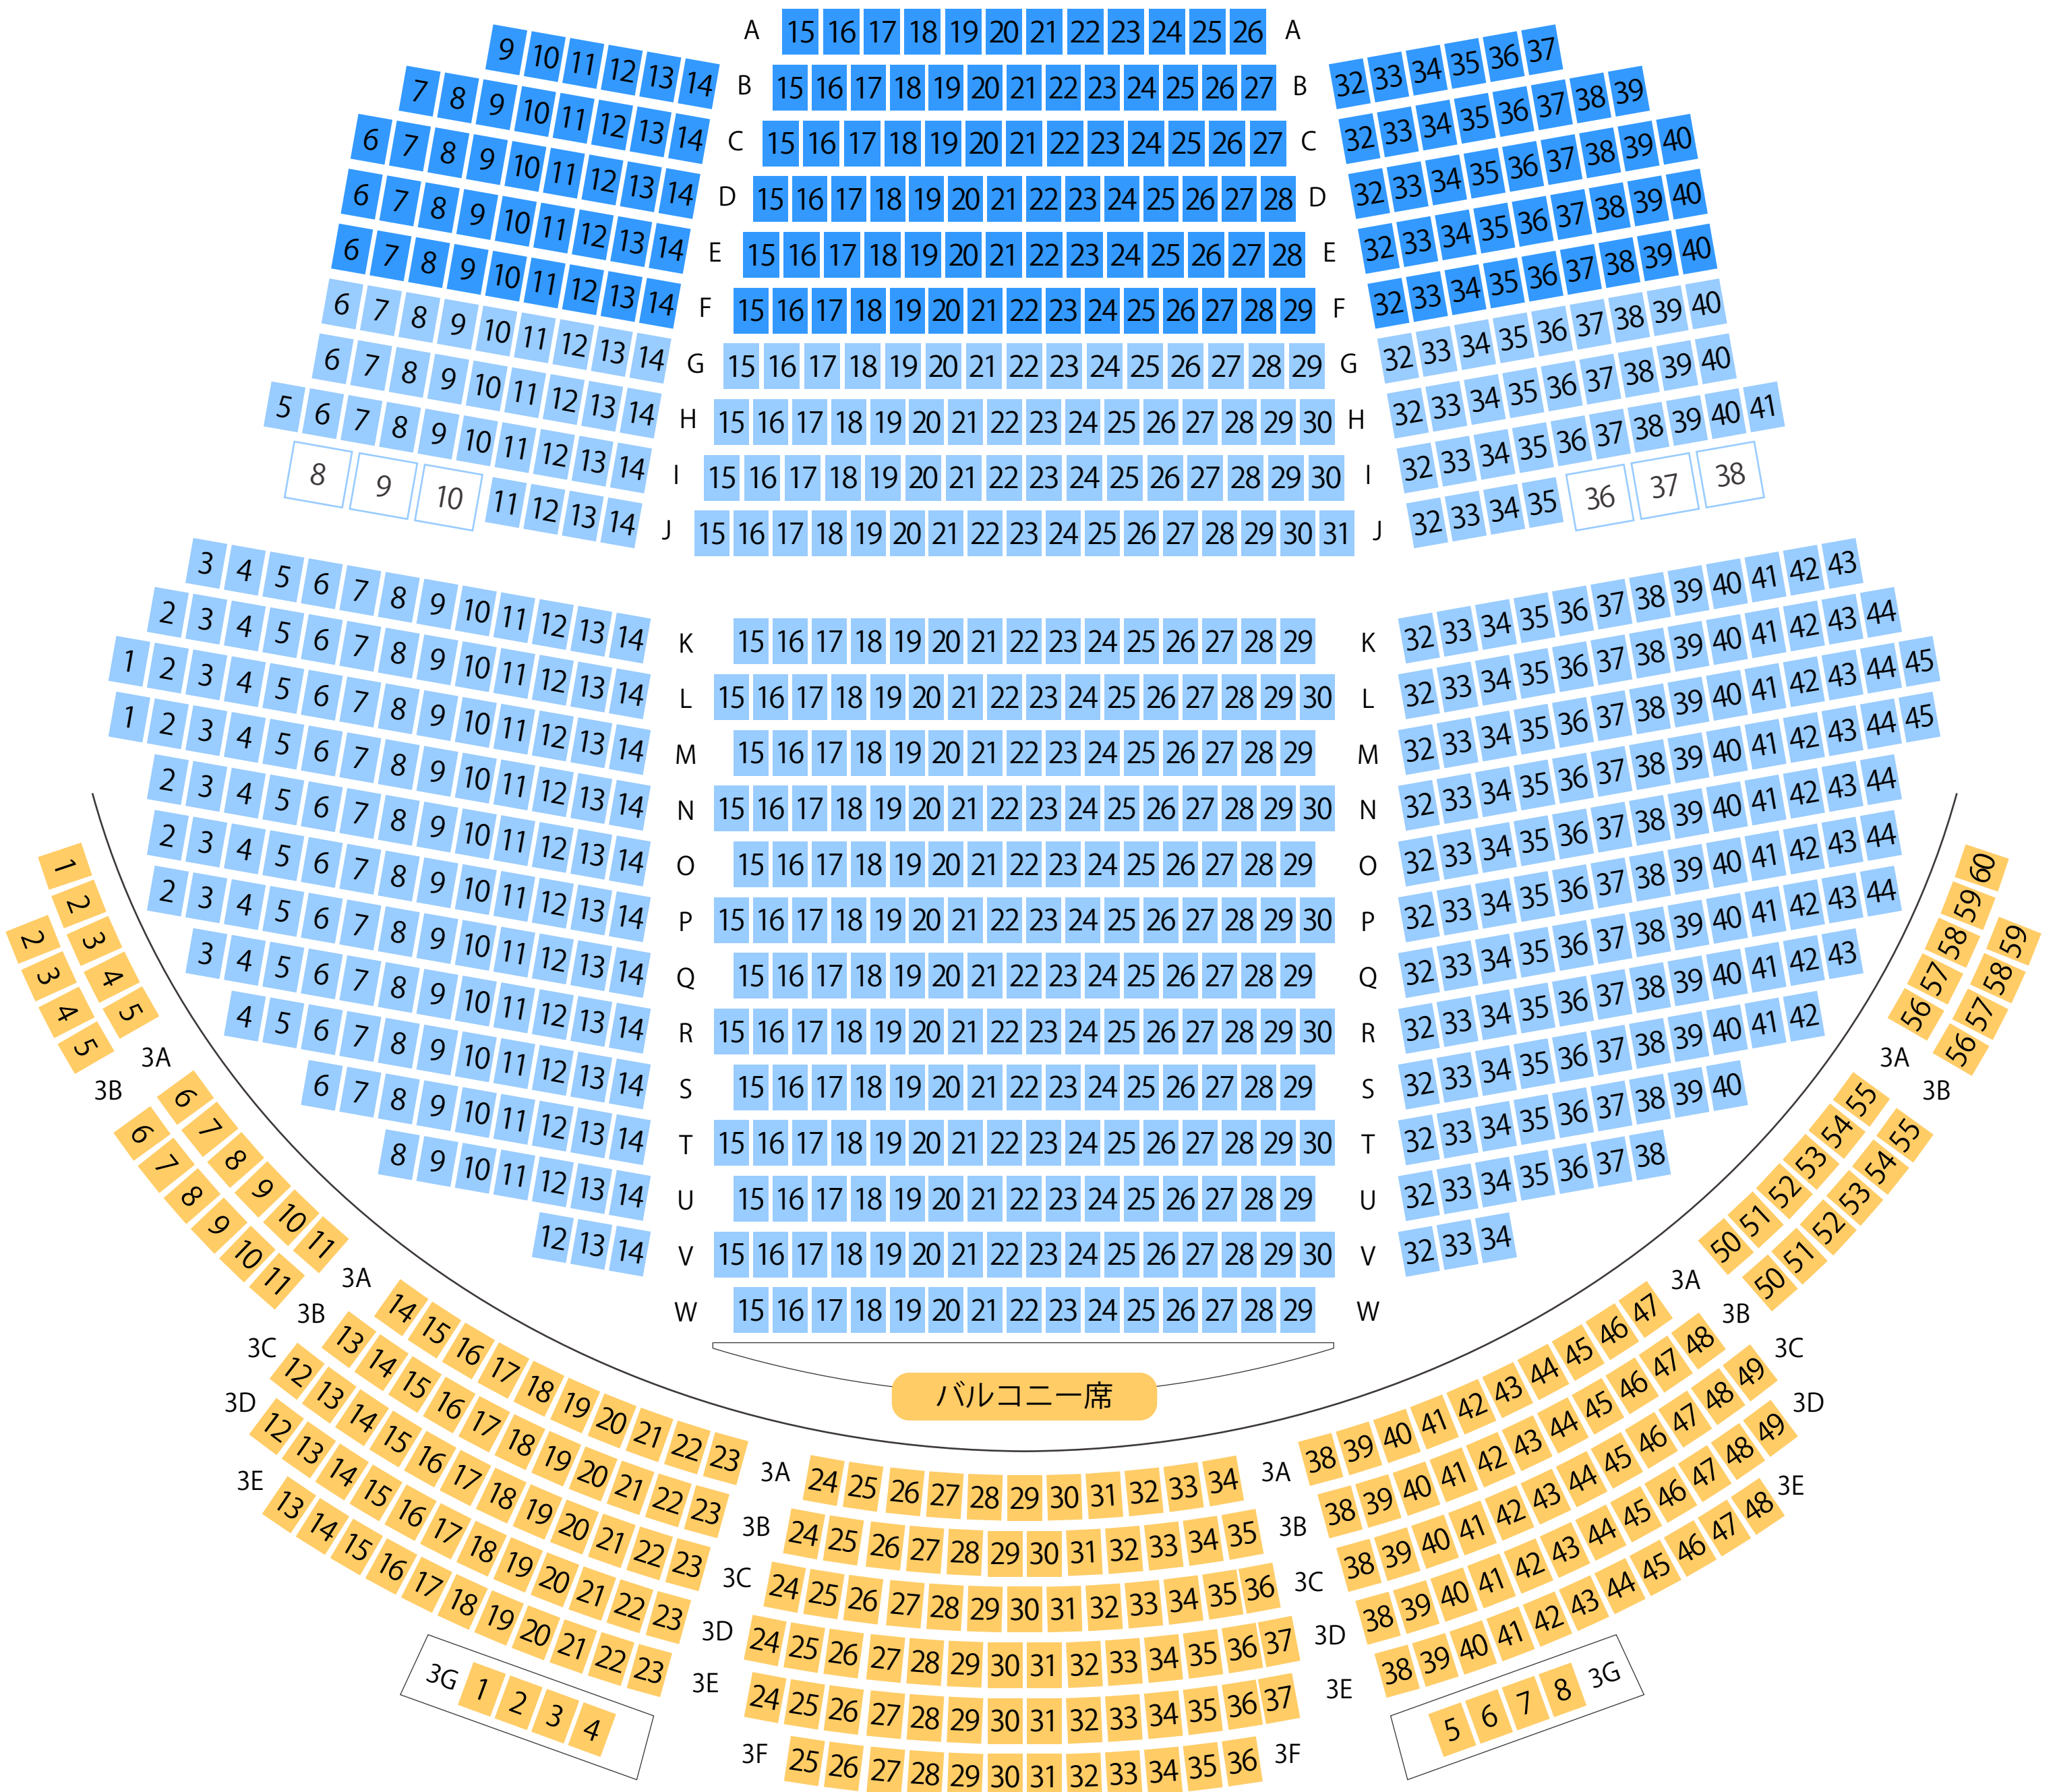

# パティオ池鯉鮒

知立市文化会館

## かきつばたホール座席表

最大収容 1,004席

### 1階席

### バルコニー席