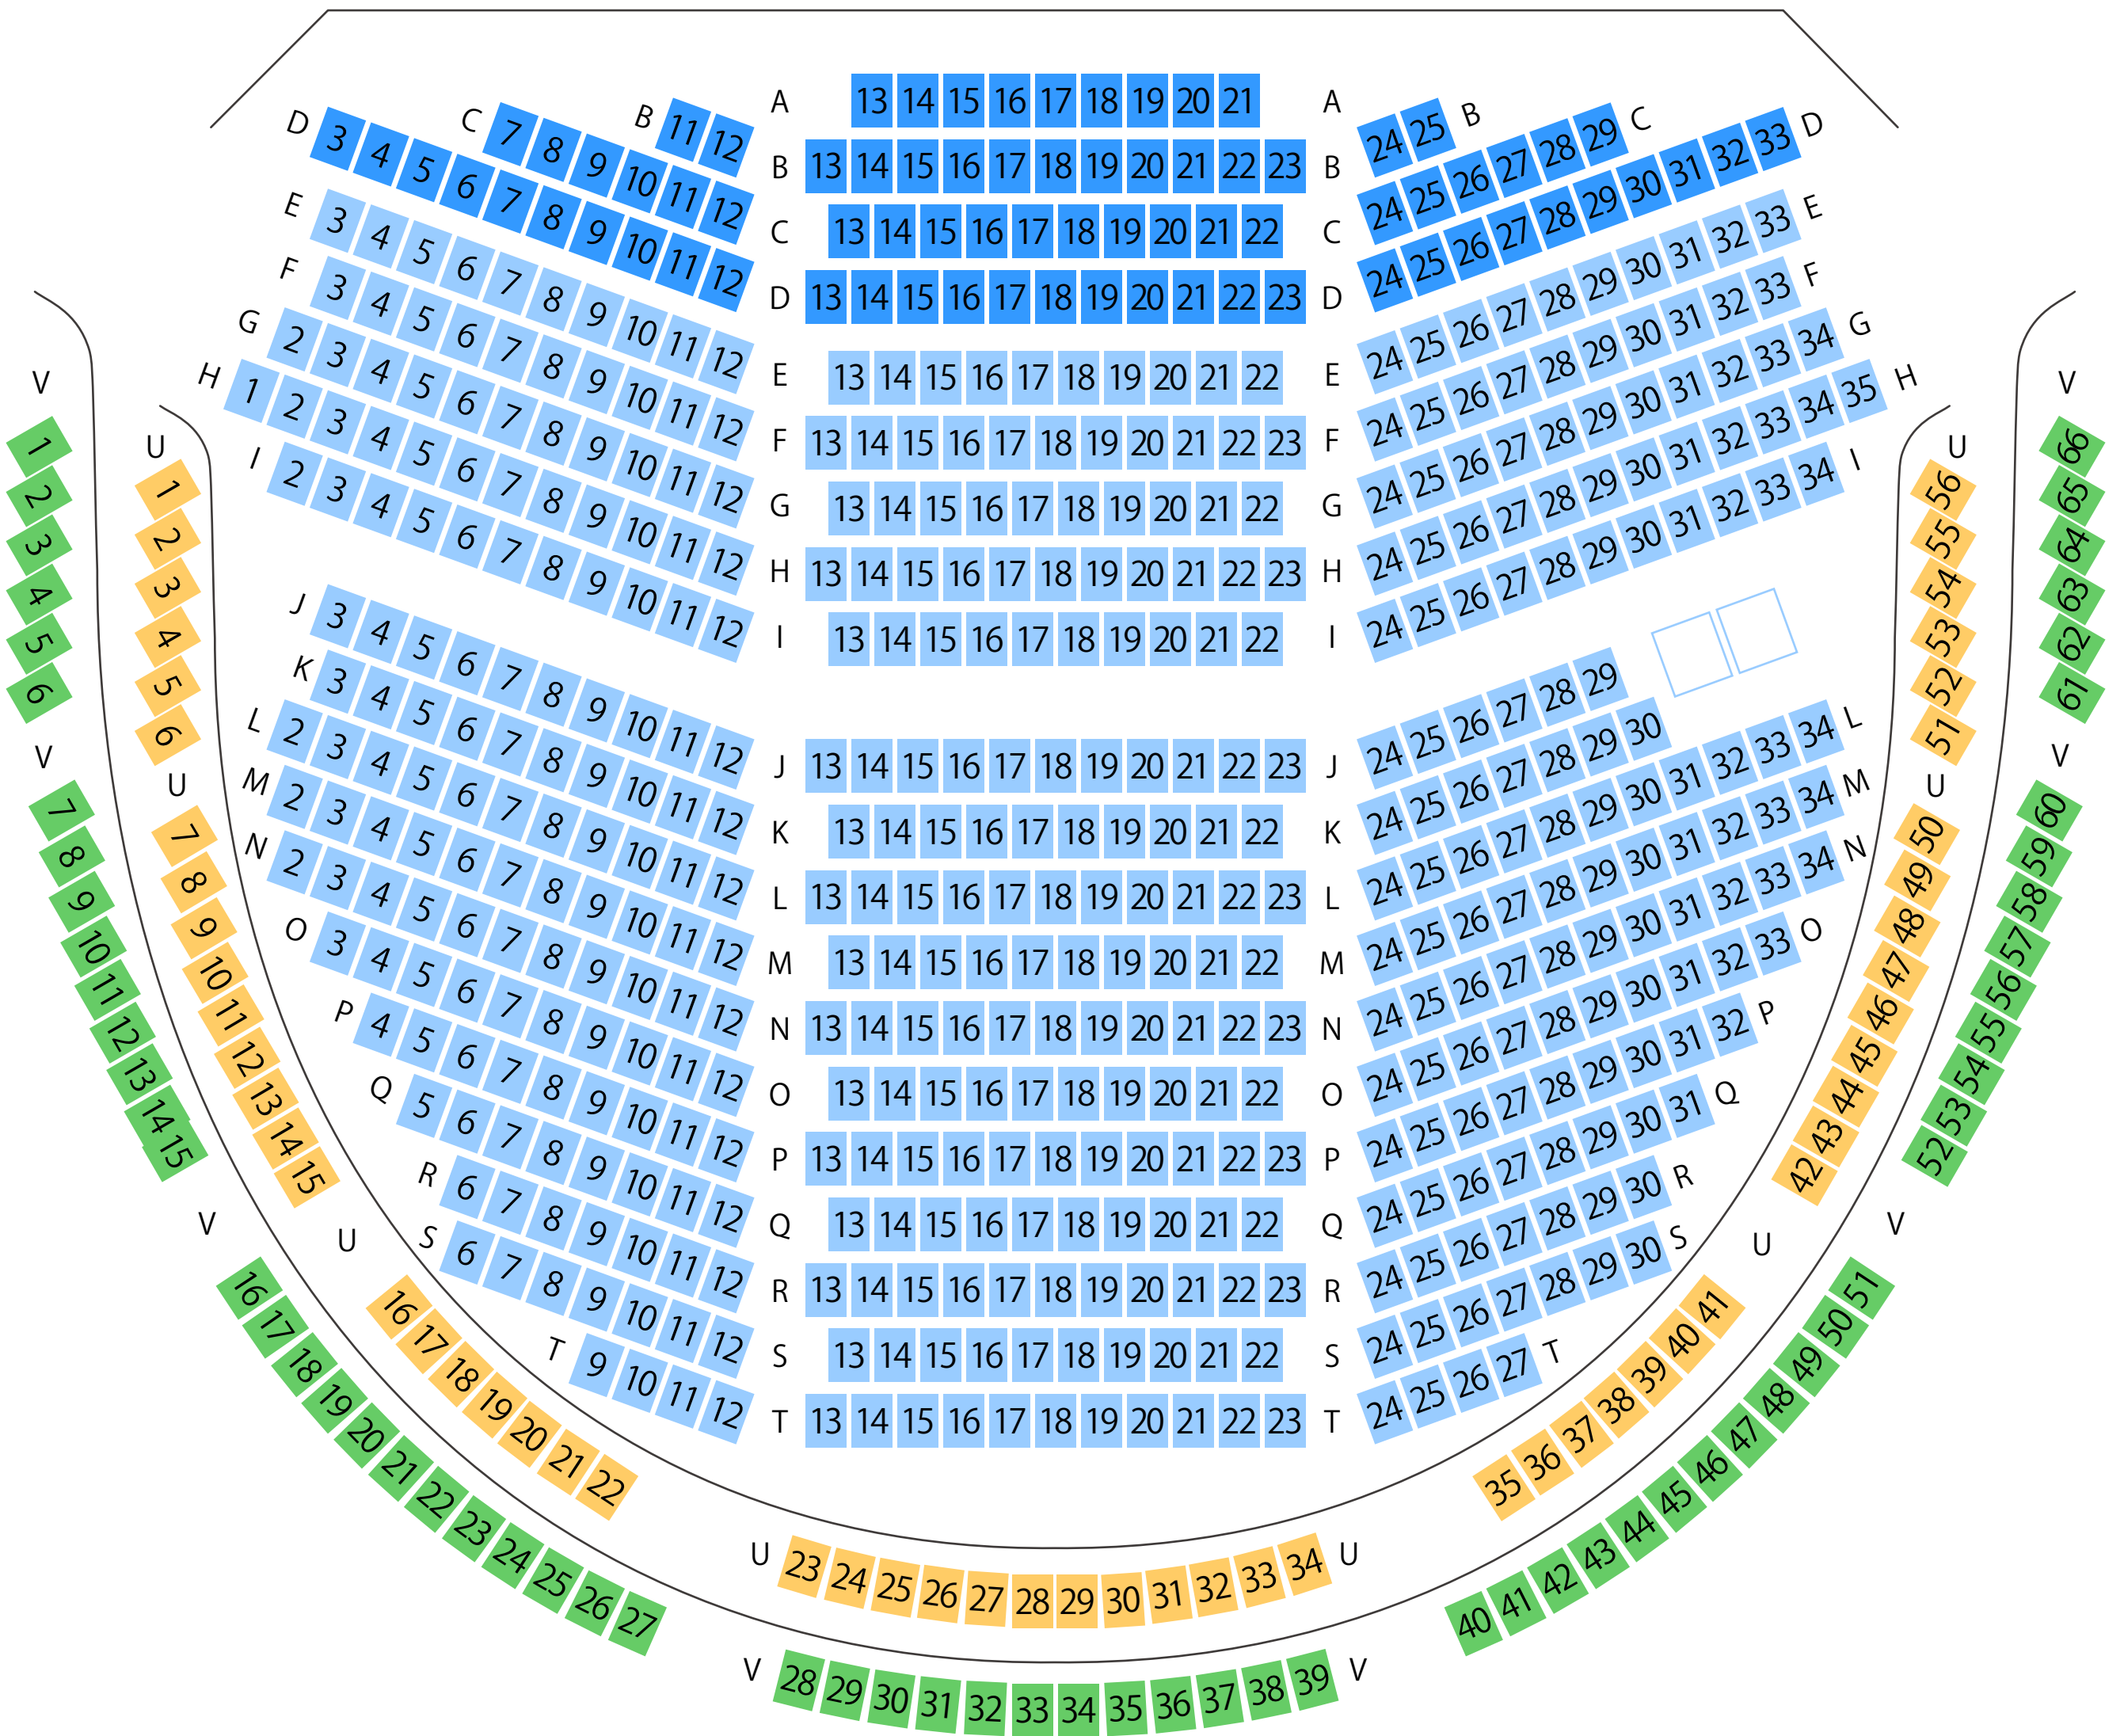

ゆめたろうプラザ

武豊町民会館

輝きホール座席表

最大収容 678席

STAGE

駐車場

ファミレス

カフェ

コンビニ

ホテル