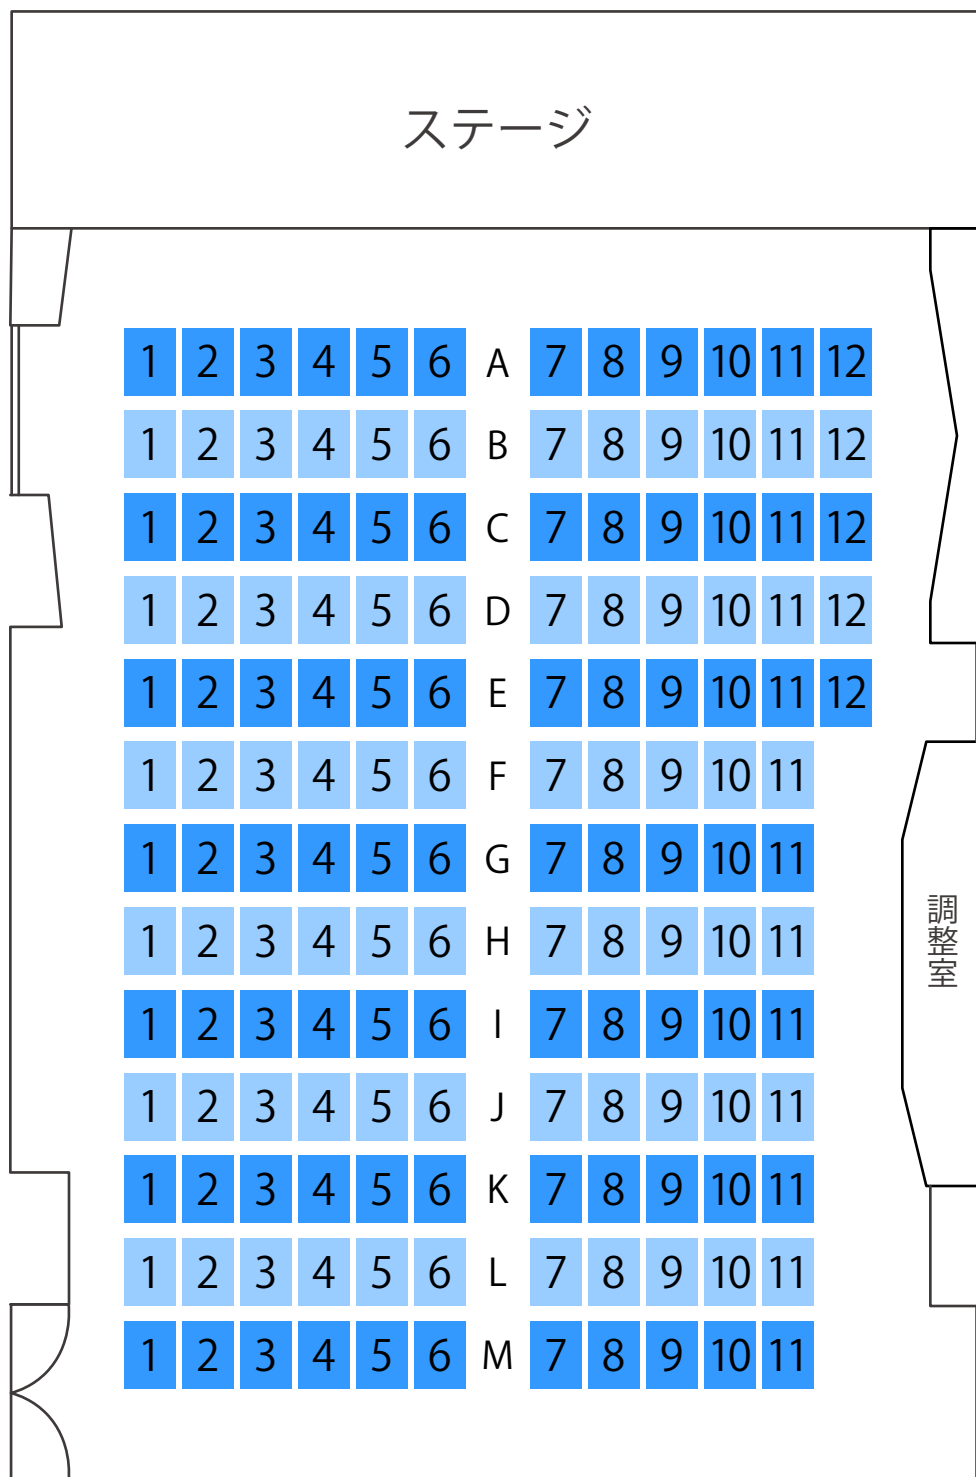

関交協ハーモニックホール

ホール座席表

最大収容 **148**席

駐車場

ファミレス

カフェ

コンビニ

ホテル