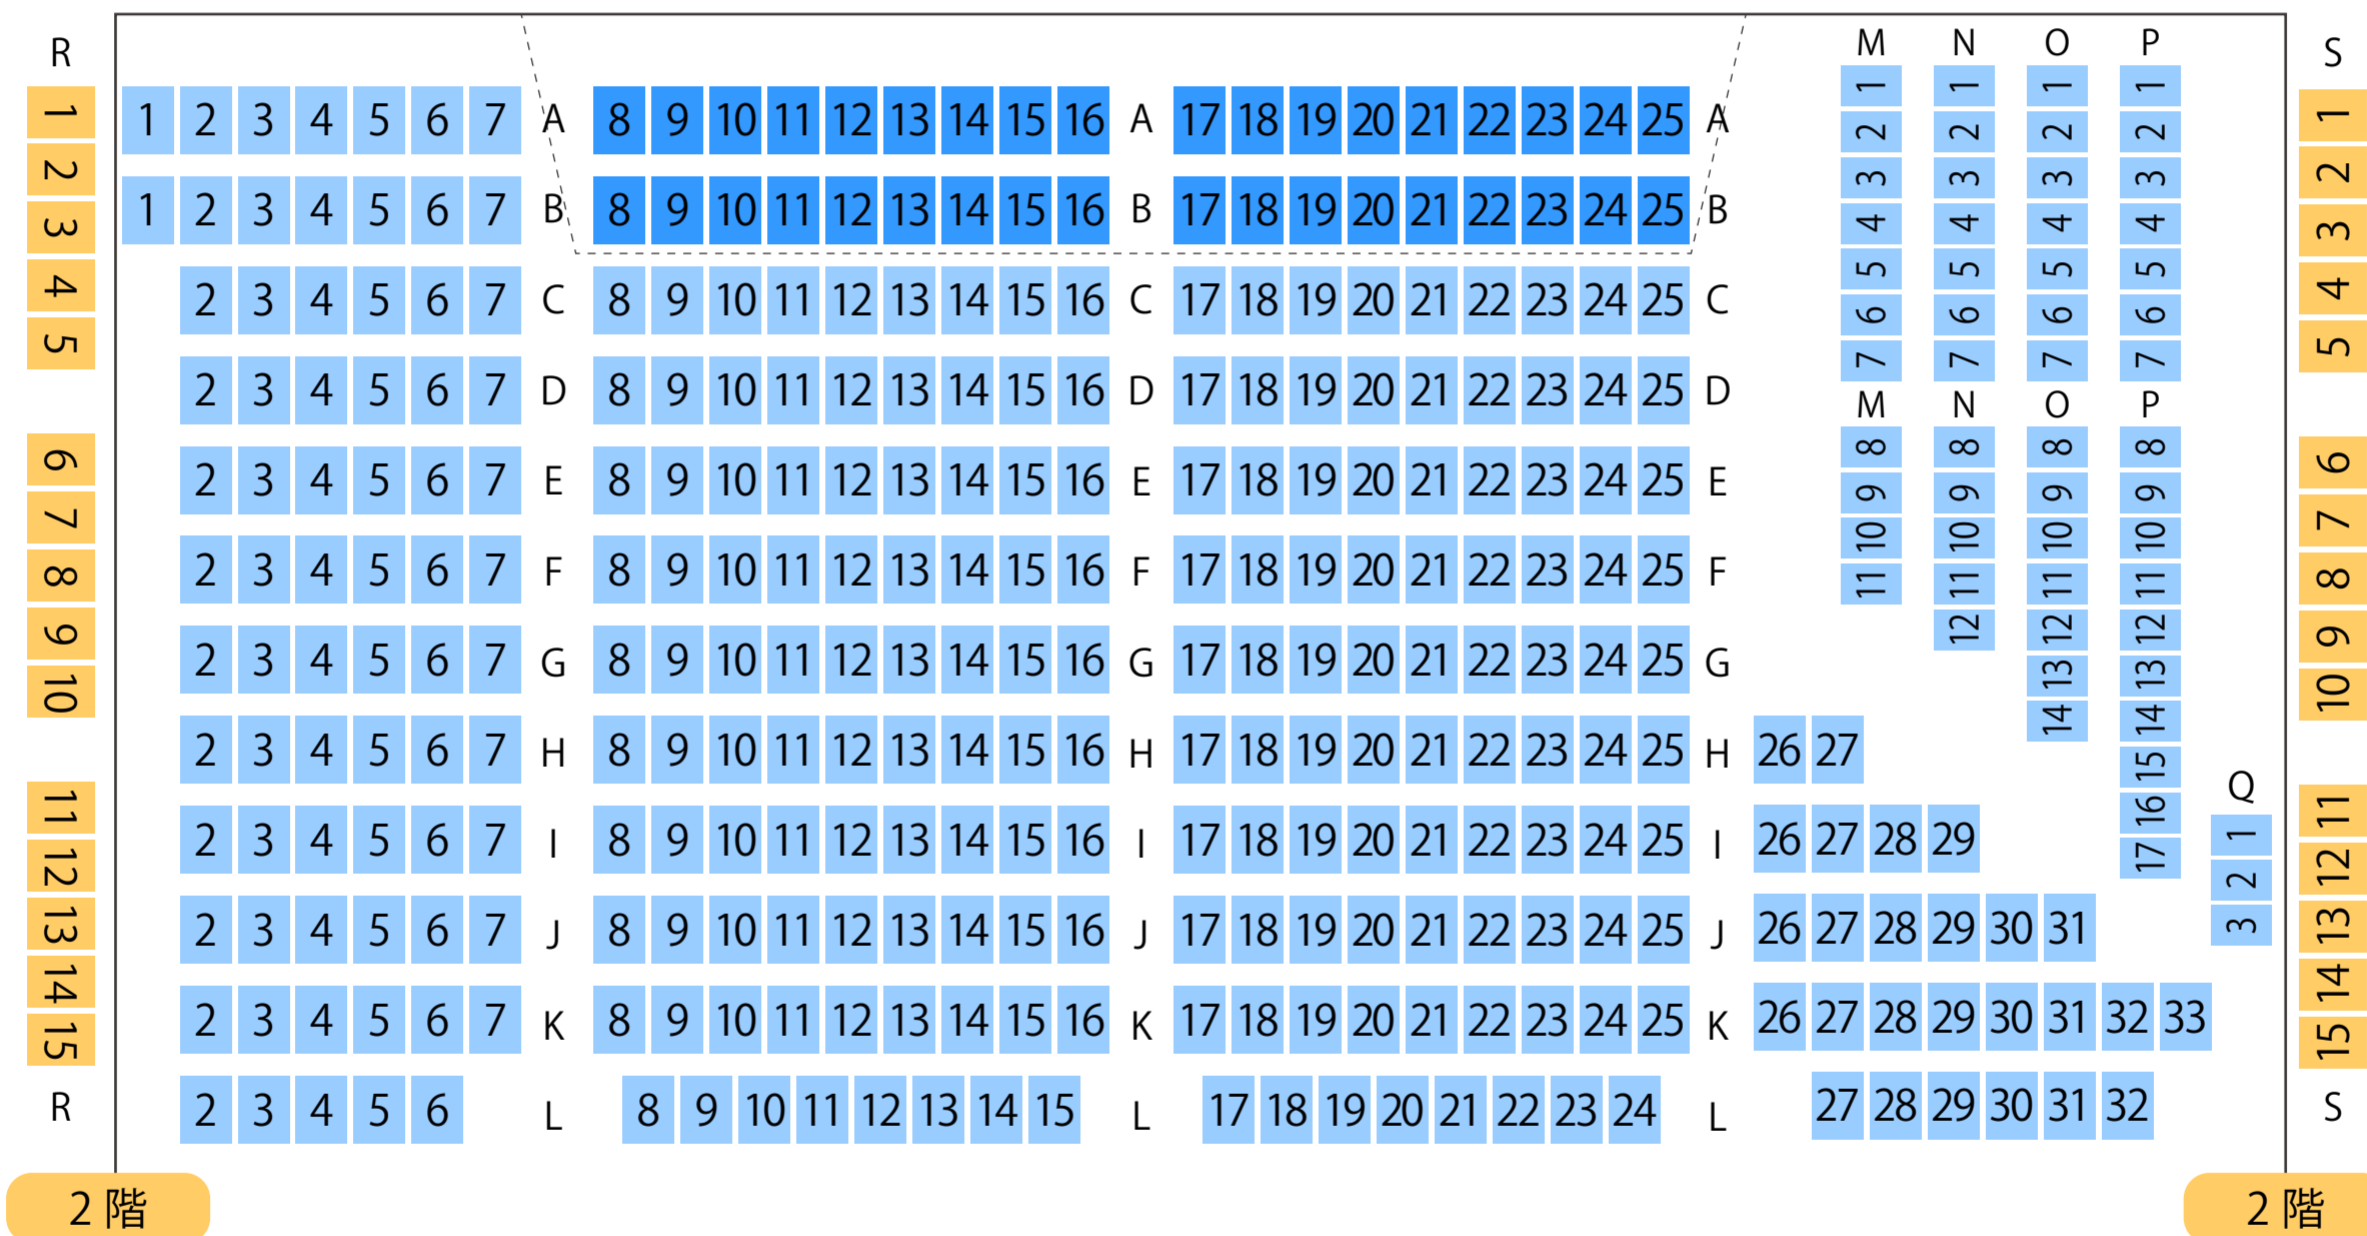

星陵会館

ホール座席表

最大収容 400席

STAGE

永田町駅から
徒歩約4分

溜池山王駅から
徒歩約6分