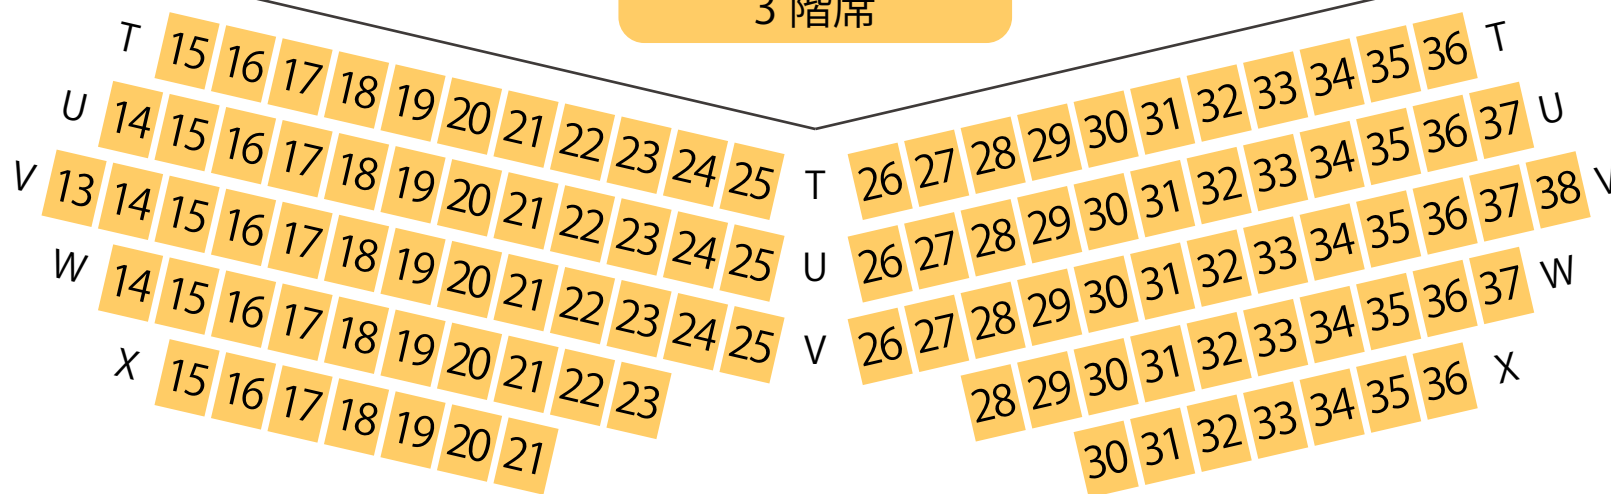

# しまなみ交流館

テアトロシエルネ

ホール座席表

最大収容 690席

### 1・2階席

### 3階席

駐車場

ファミレス

カフェ

コンビニ

ホテル