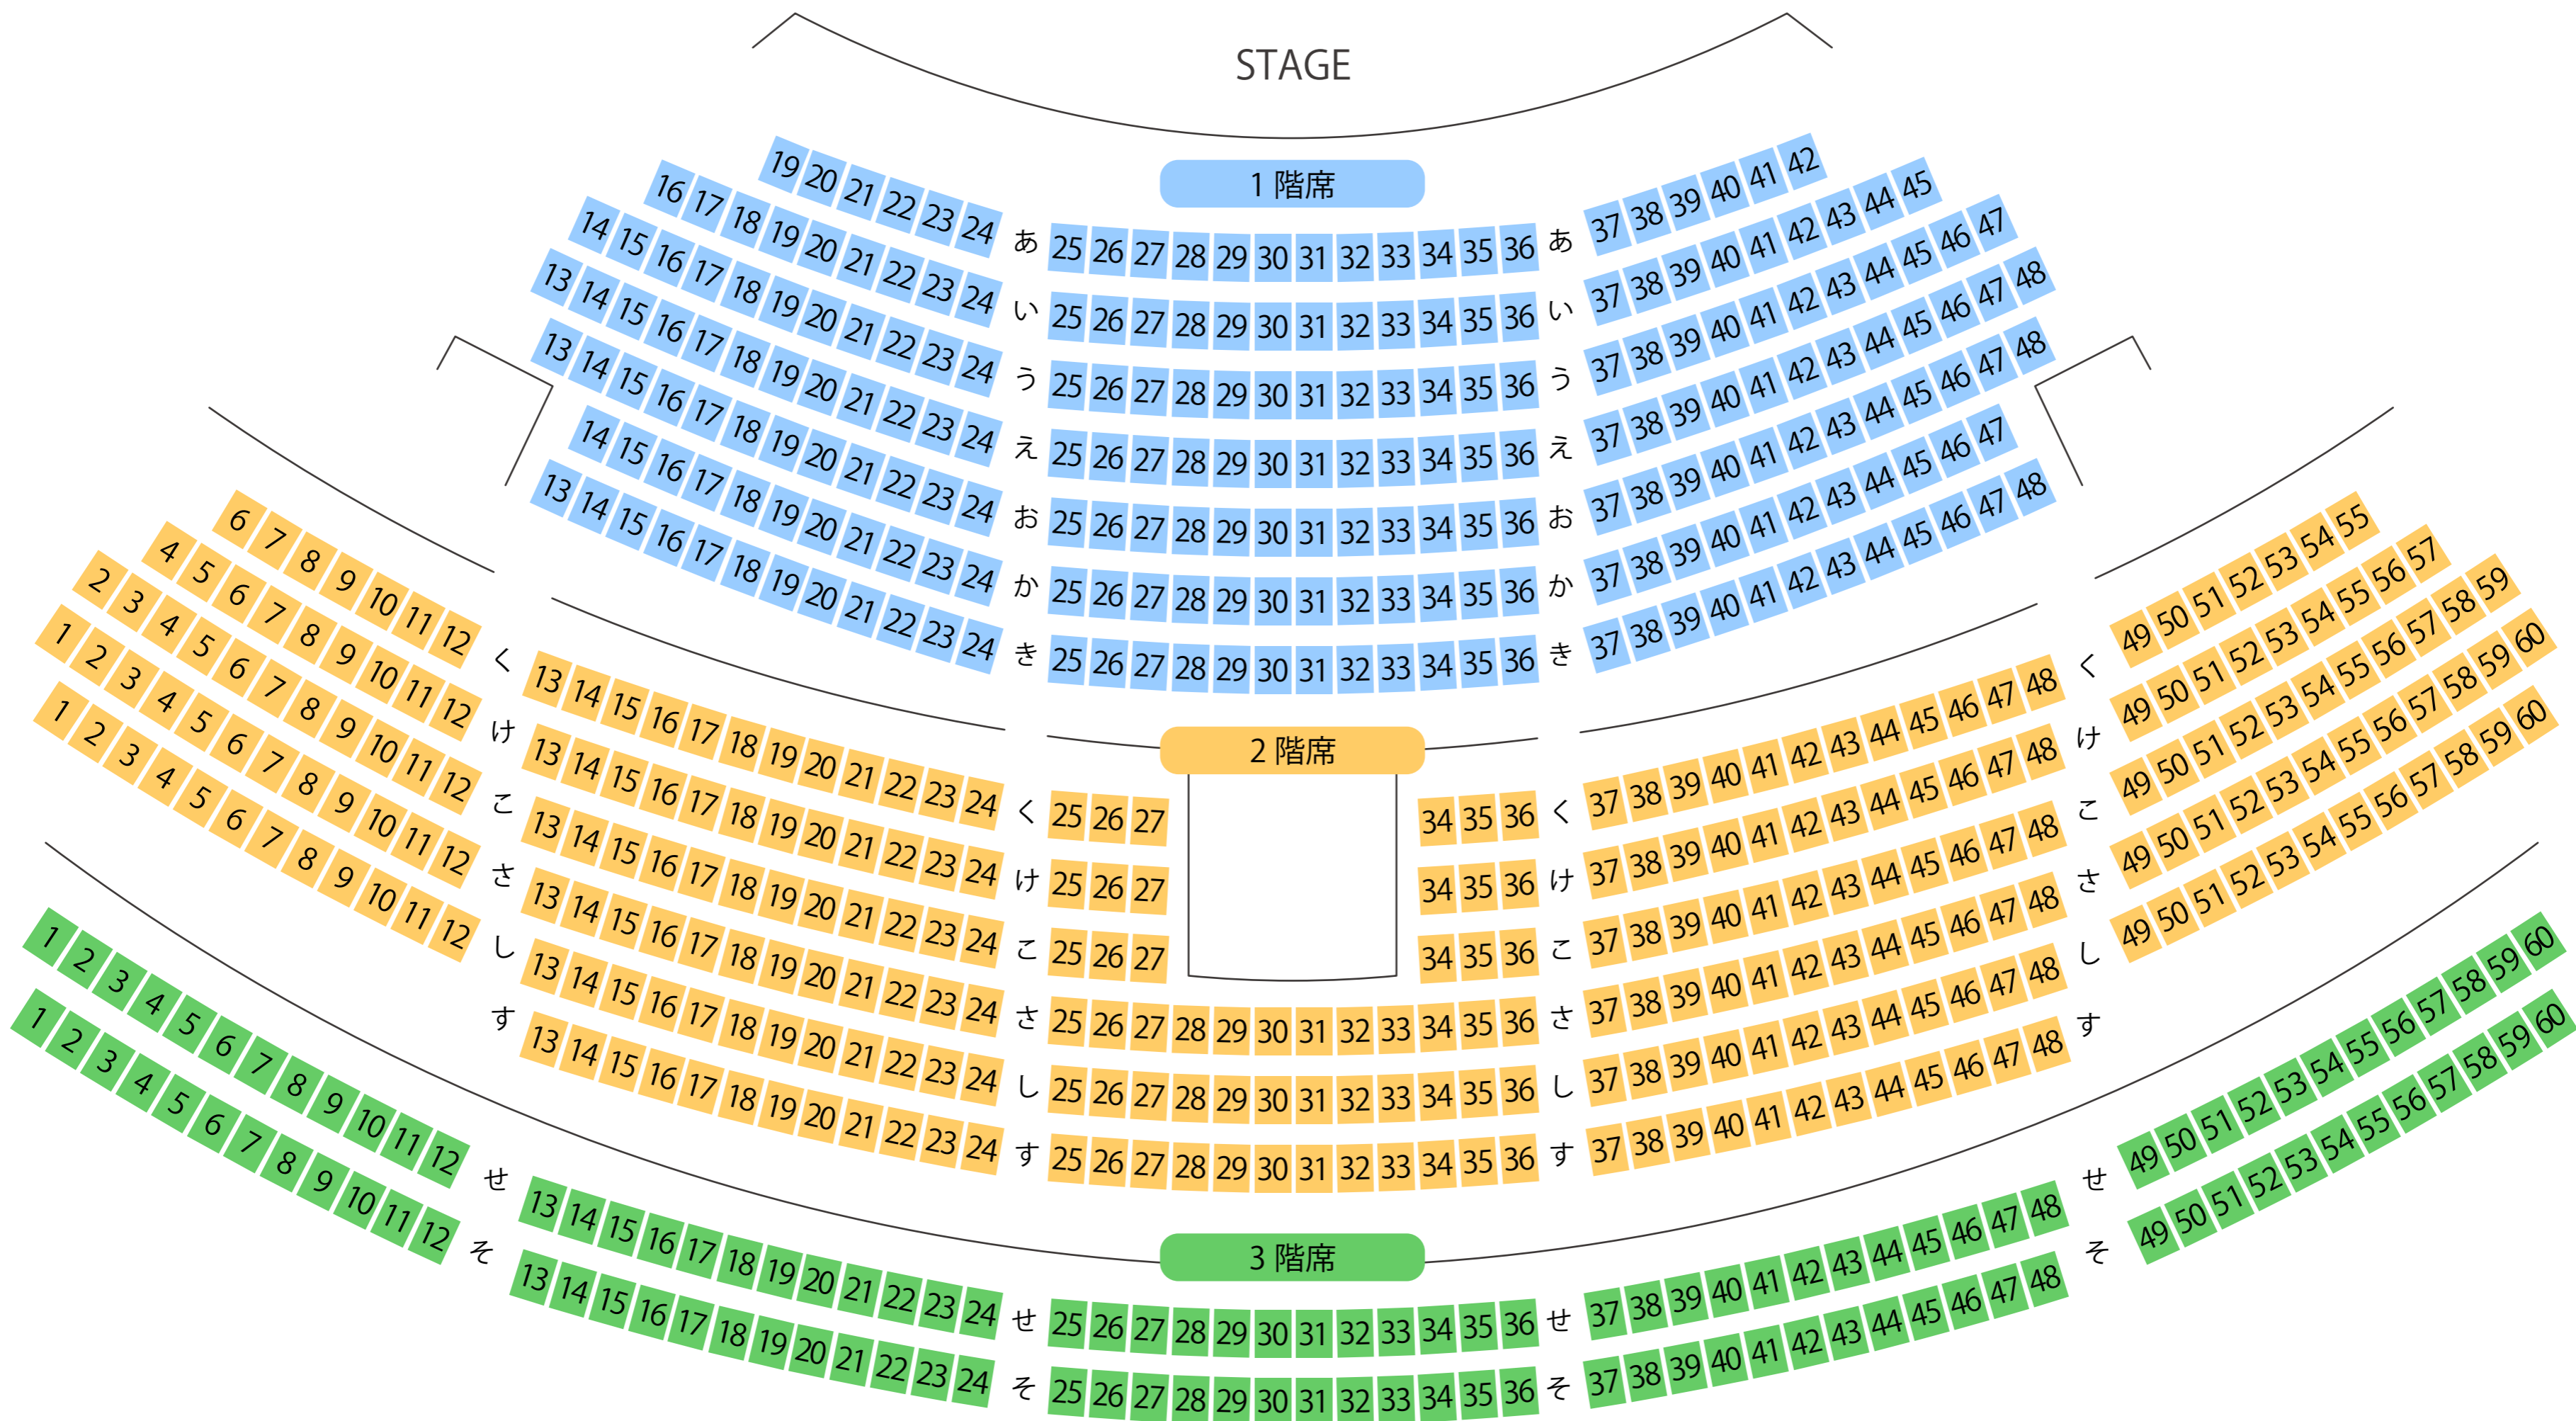

ベル・カントホール

ホール座席表

最大収容 646席

駐車場

ファミレス

カフェ

コンビニ

ホテル