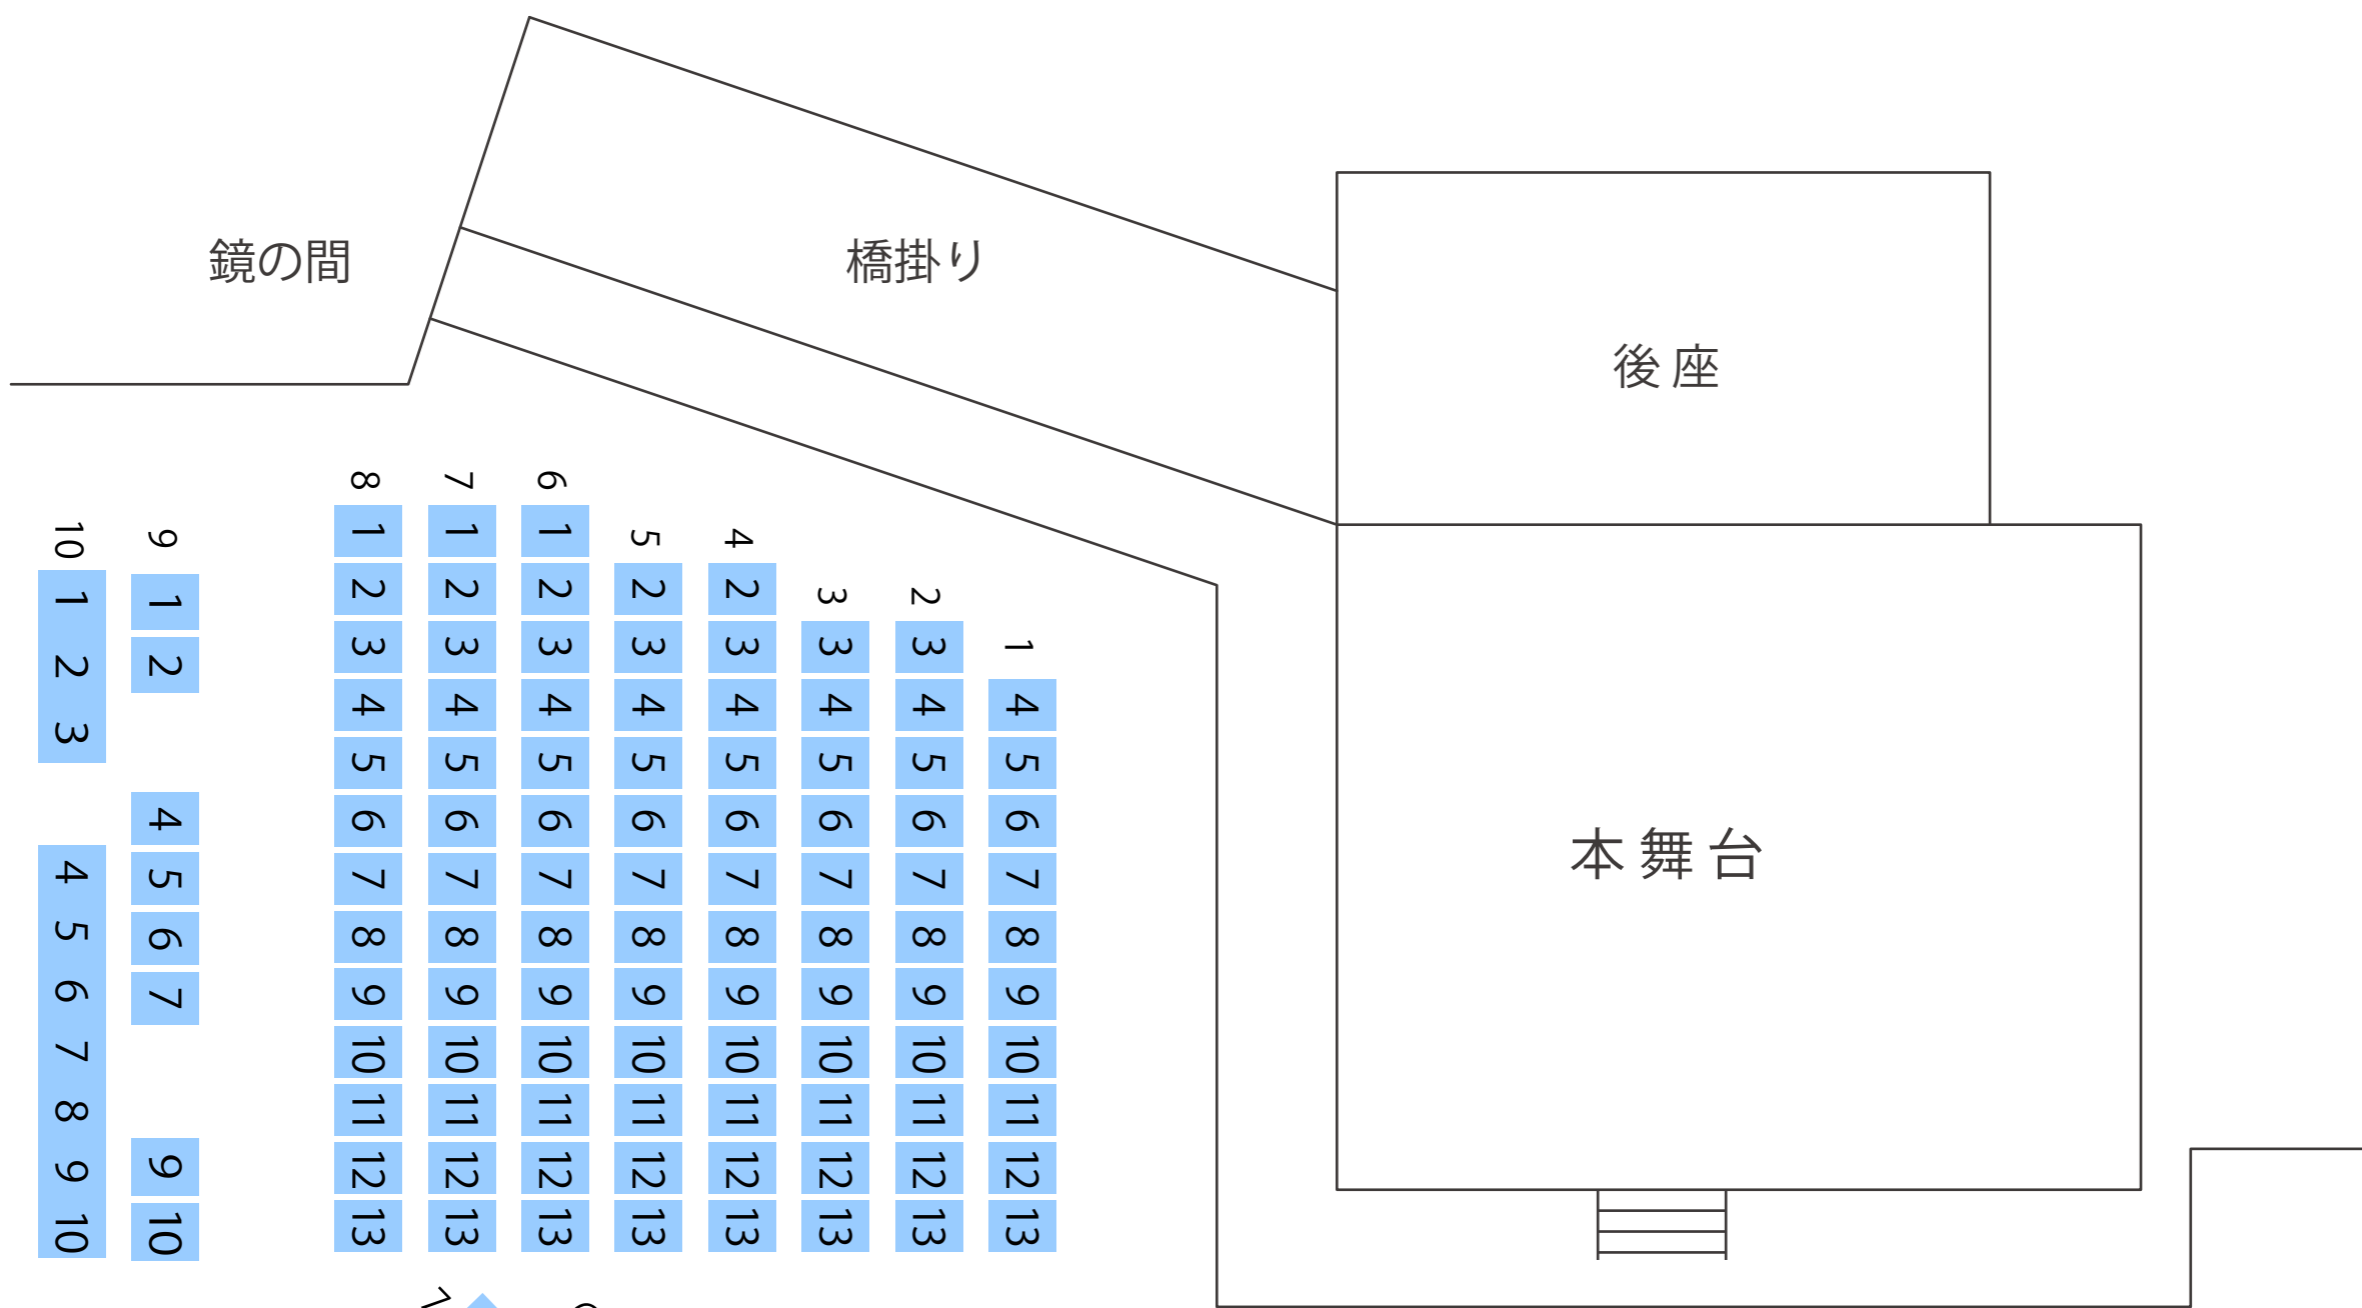

金剛能楽堂

能楽堂 座席表

最大収容 412席

10	1	2	3										
9	1	2		4	5	6	7	9	10				
8	1	2	3	4	5	6	7	8	9	10	11	12	13
7	1	2	3	4	5	6	7	8	9	10	11	12	13
6	1	2	3	4	5	6	7	8	9	10	11	12	13
5	2	3	4	5	6	7	8	9	10	11	12	13	
4	2	3	4	5	6	7	8	9	10	11	12	13	
3	3	3	4	5	6	7	8	9	10	11	12	13	
2	3	4	5	6	7	8	9	10	11	12	13		
1	4	5	6	7	8	9	10	11	12	13			

9	11	12	13	14														
8	14	15	16	17	18	19	20	21	22	23	24	25	26	27	28	29	30	31
7	14	15	16	17	18	19	20	21	22	23	24	25	26	27	28	29	30	31
6	16	17	18	19	20	21	22	23	24	25	26	27	28	29	30	31		
5	18	19	20	21	22	23	24	25	26	27	28	29	30	31				
4	20	21	22	23	24	25	26	27	28	29	30	31						
3	22	23	24	25	26	27	28	29	30	31								
2	24	25	26	27	28	29	30	31										
1	27	28	29	30	31													

1階席

1	32	33	34	35	36	37	38	39	40	41	42	43	1	44	45	46	47	48	49
2	32	33	34	35	36	37	38	39	40	41	42	43	2	44	45	46	47	48	49
3	32	33	34	35	36	37	38	39	40	41	42	43	3	44	45	46	47	48	49
4	32	33	34	35	36	37	38	39	40	41	42	43	4	44	45	46	47	48	49
5	32	33	34	35	36	37	38	39	40	41	42	43	5	44	45	46	47	48	49
6	32	33	34	35	36	37	38	39	40	41	42	43	6	44	45	46	47	48	49
7	32	33	34	35	36	37	38	39	40	41	42	43	7	44	45	46	47	48	49
8	32	33	34	35	36	37	38	39	40	41	42	43	8	44	45	46	47	48	49
9	31	33	34	36	37	39	9												
10	31	32	33	34	35	36	37	38	39	10									

2階席

1	2	3	4	5	11	6	7	8	9	10	11	12	13	14	15	11	16	17	18	19
1	2	3	4	5	12	7	8	9	12	13	14	12	16	17	18	19				

今出川駅から
徒歩約8分