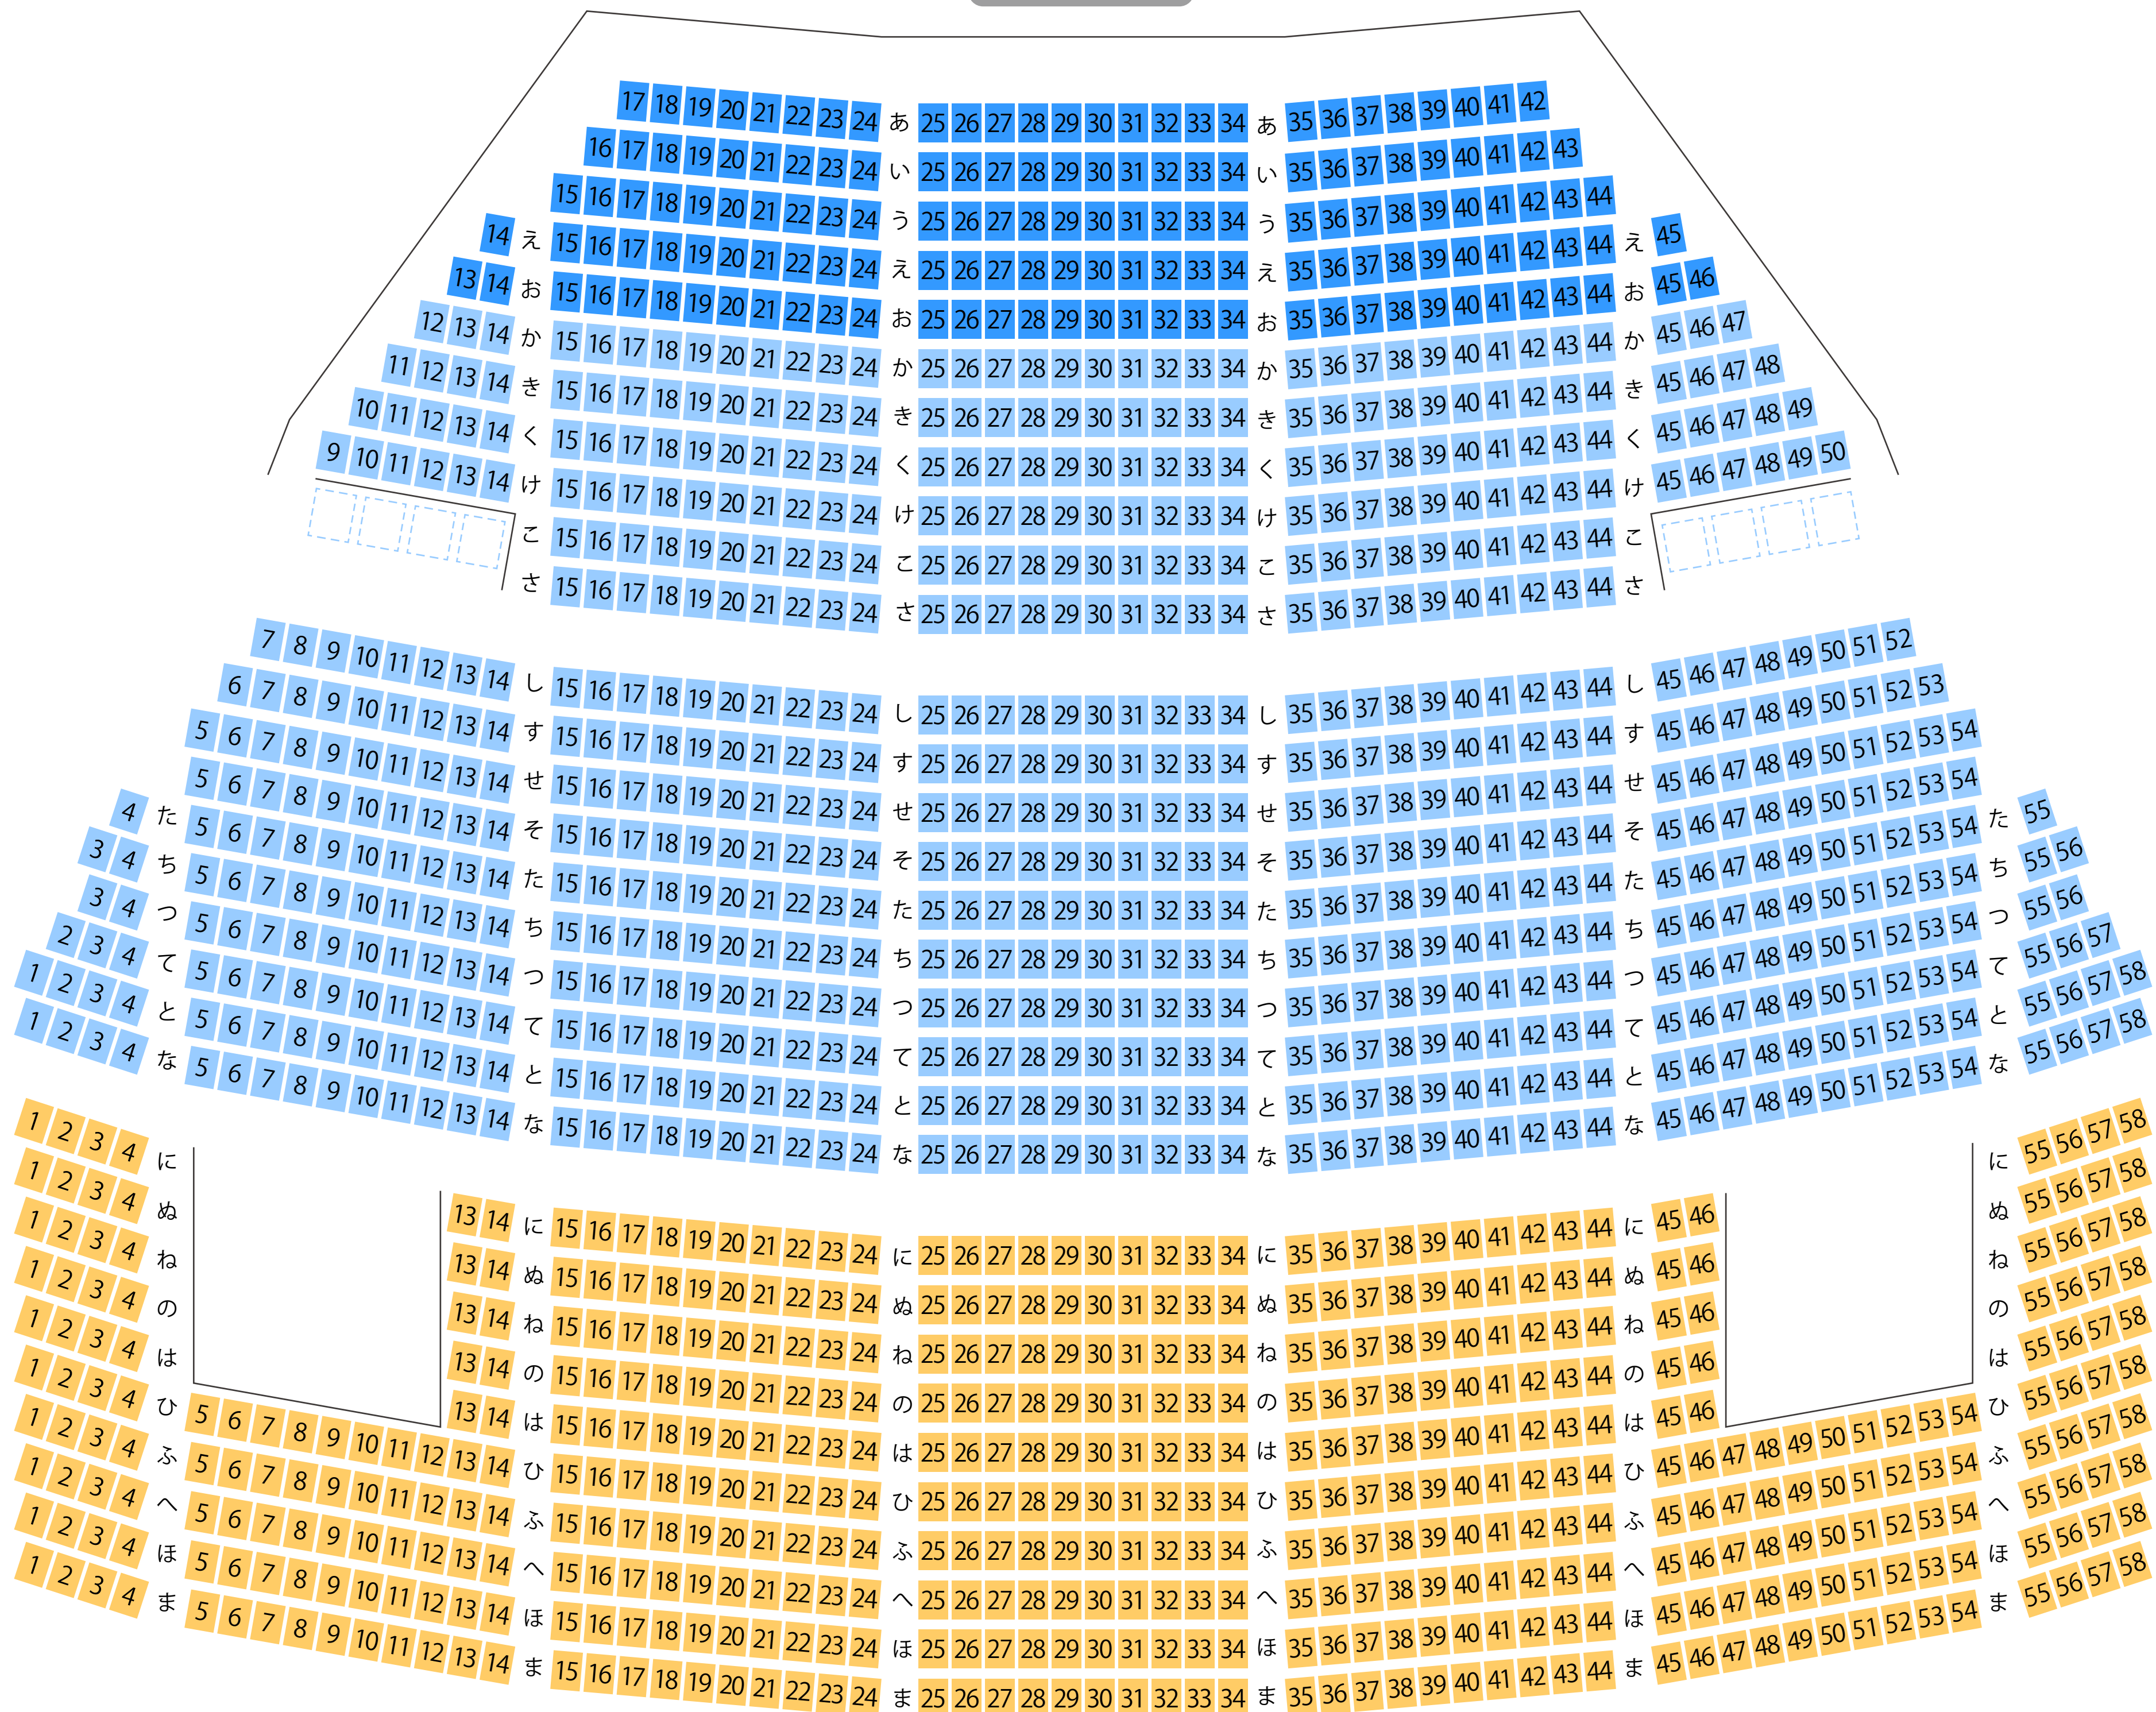

江南市民文化会館

# Home&nicoホール

大ホール座席表

最大収容 1,400席

STAGE

江南駅から  
徒歩約6分

駐車場

ファミレス

カフェ

コンビニ

ホテル

20200420