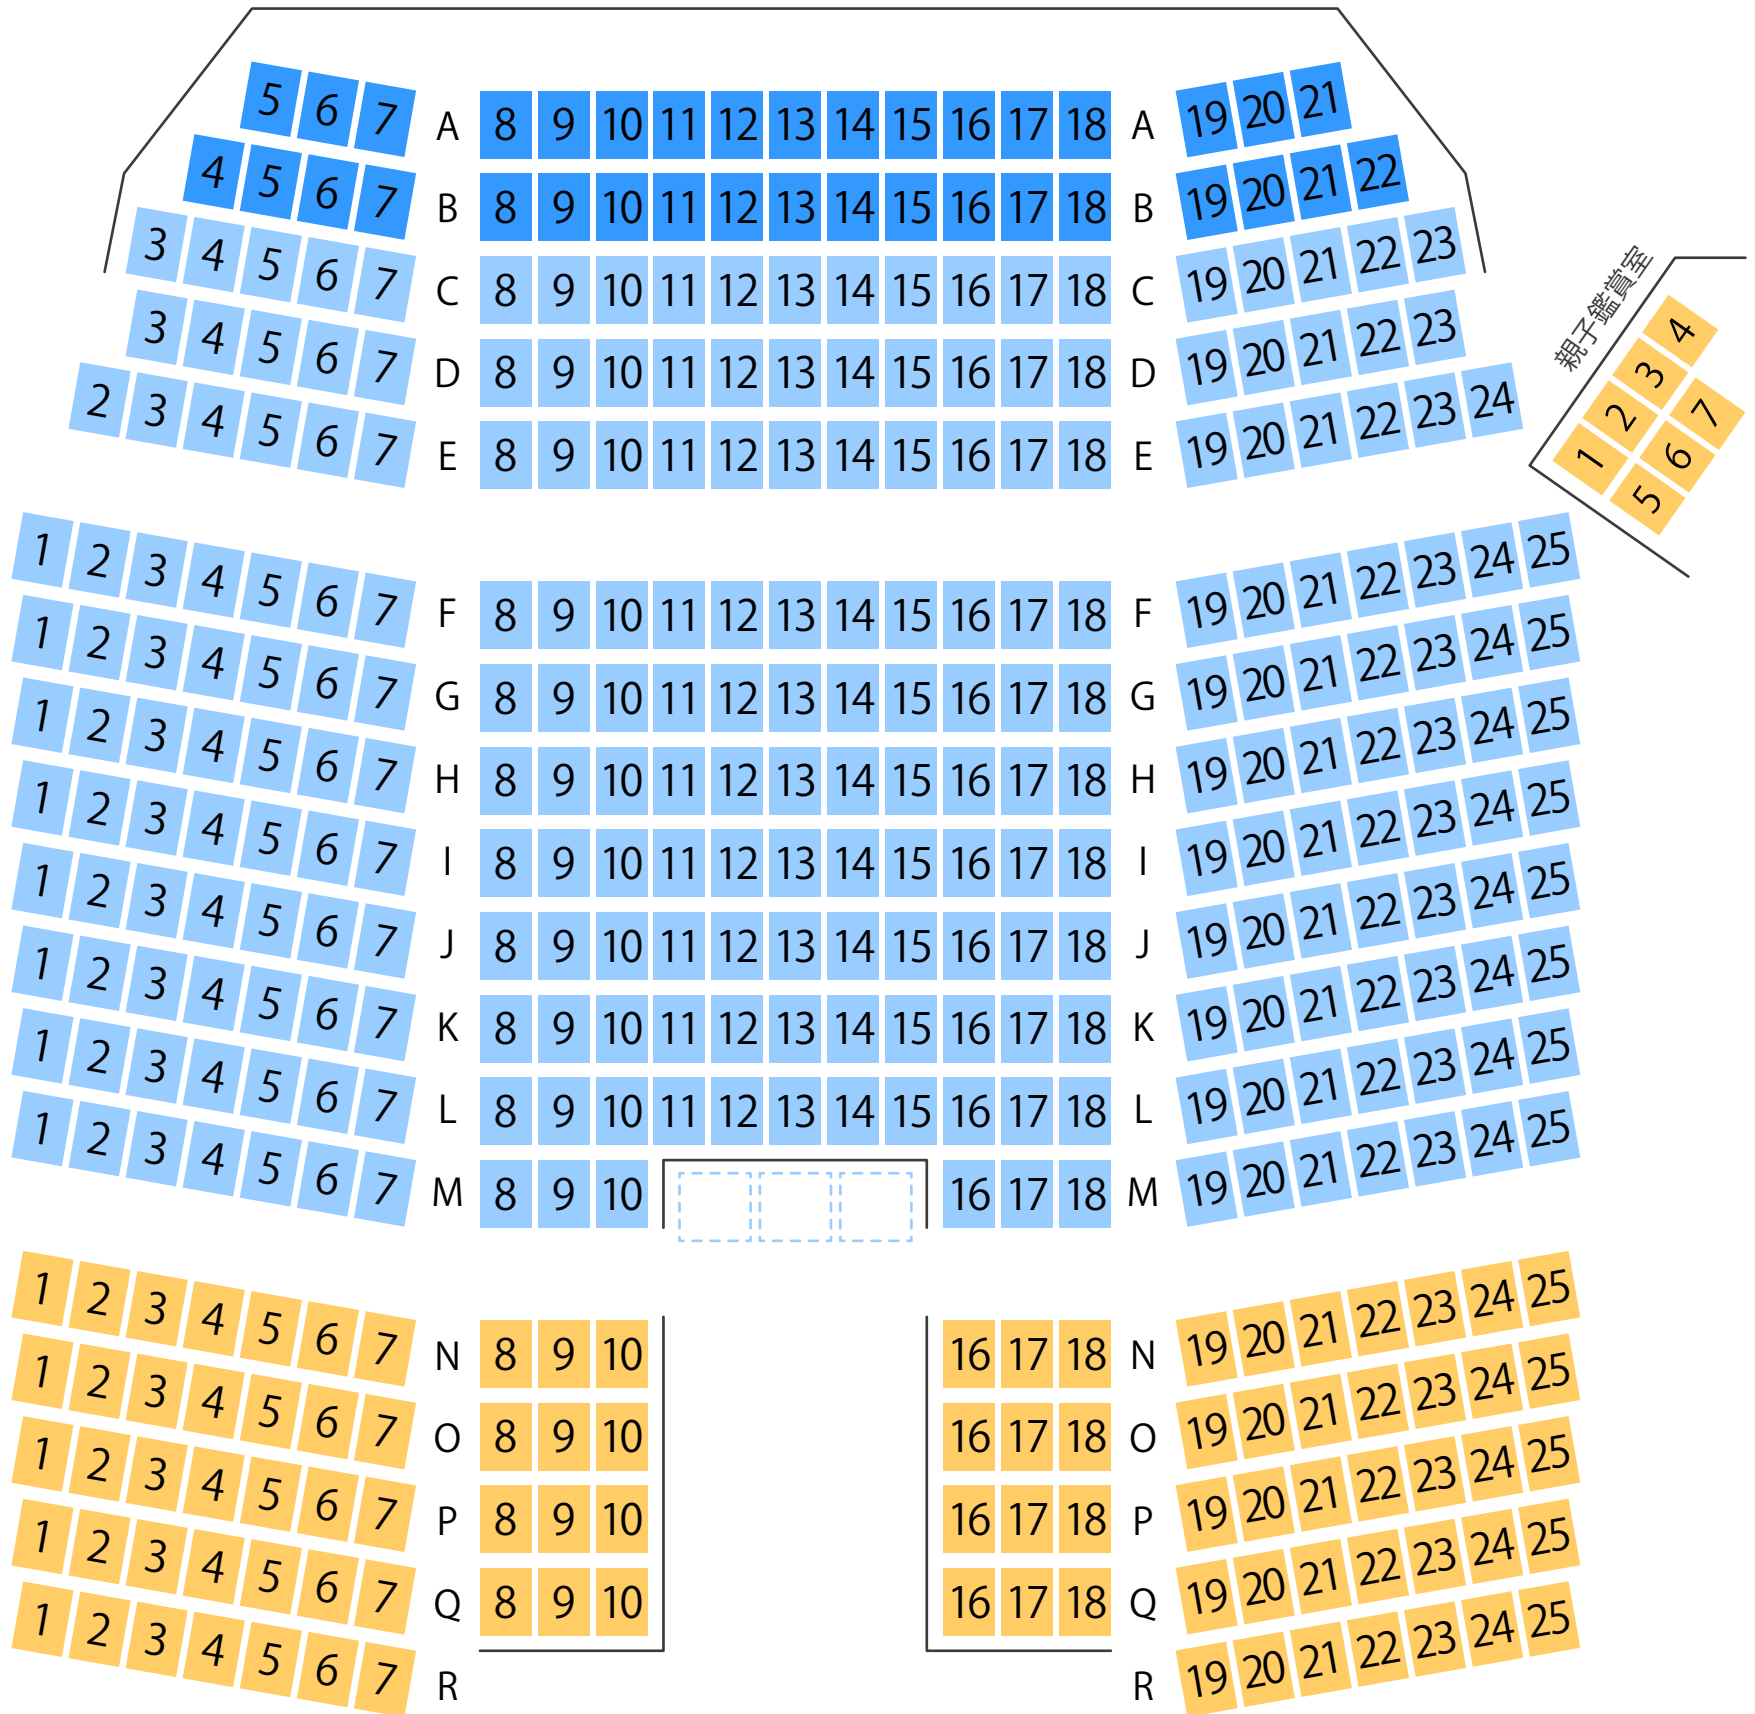

リナシティかのや

鹿屋市市民交流センター

3Fホール座席表

最大収容 **400**席

STAGE

駐車場

ファミレス

カフェ

コンビニ

ホテル