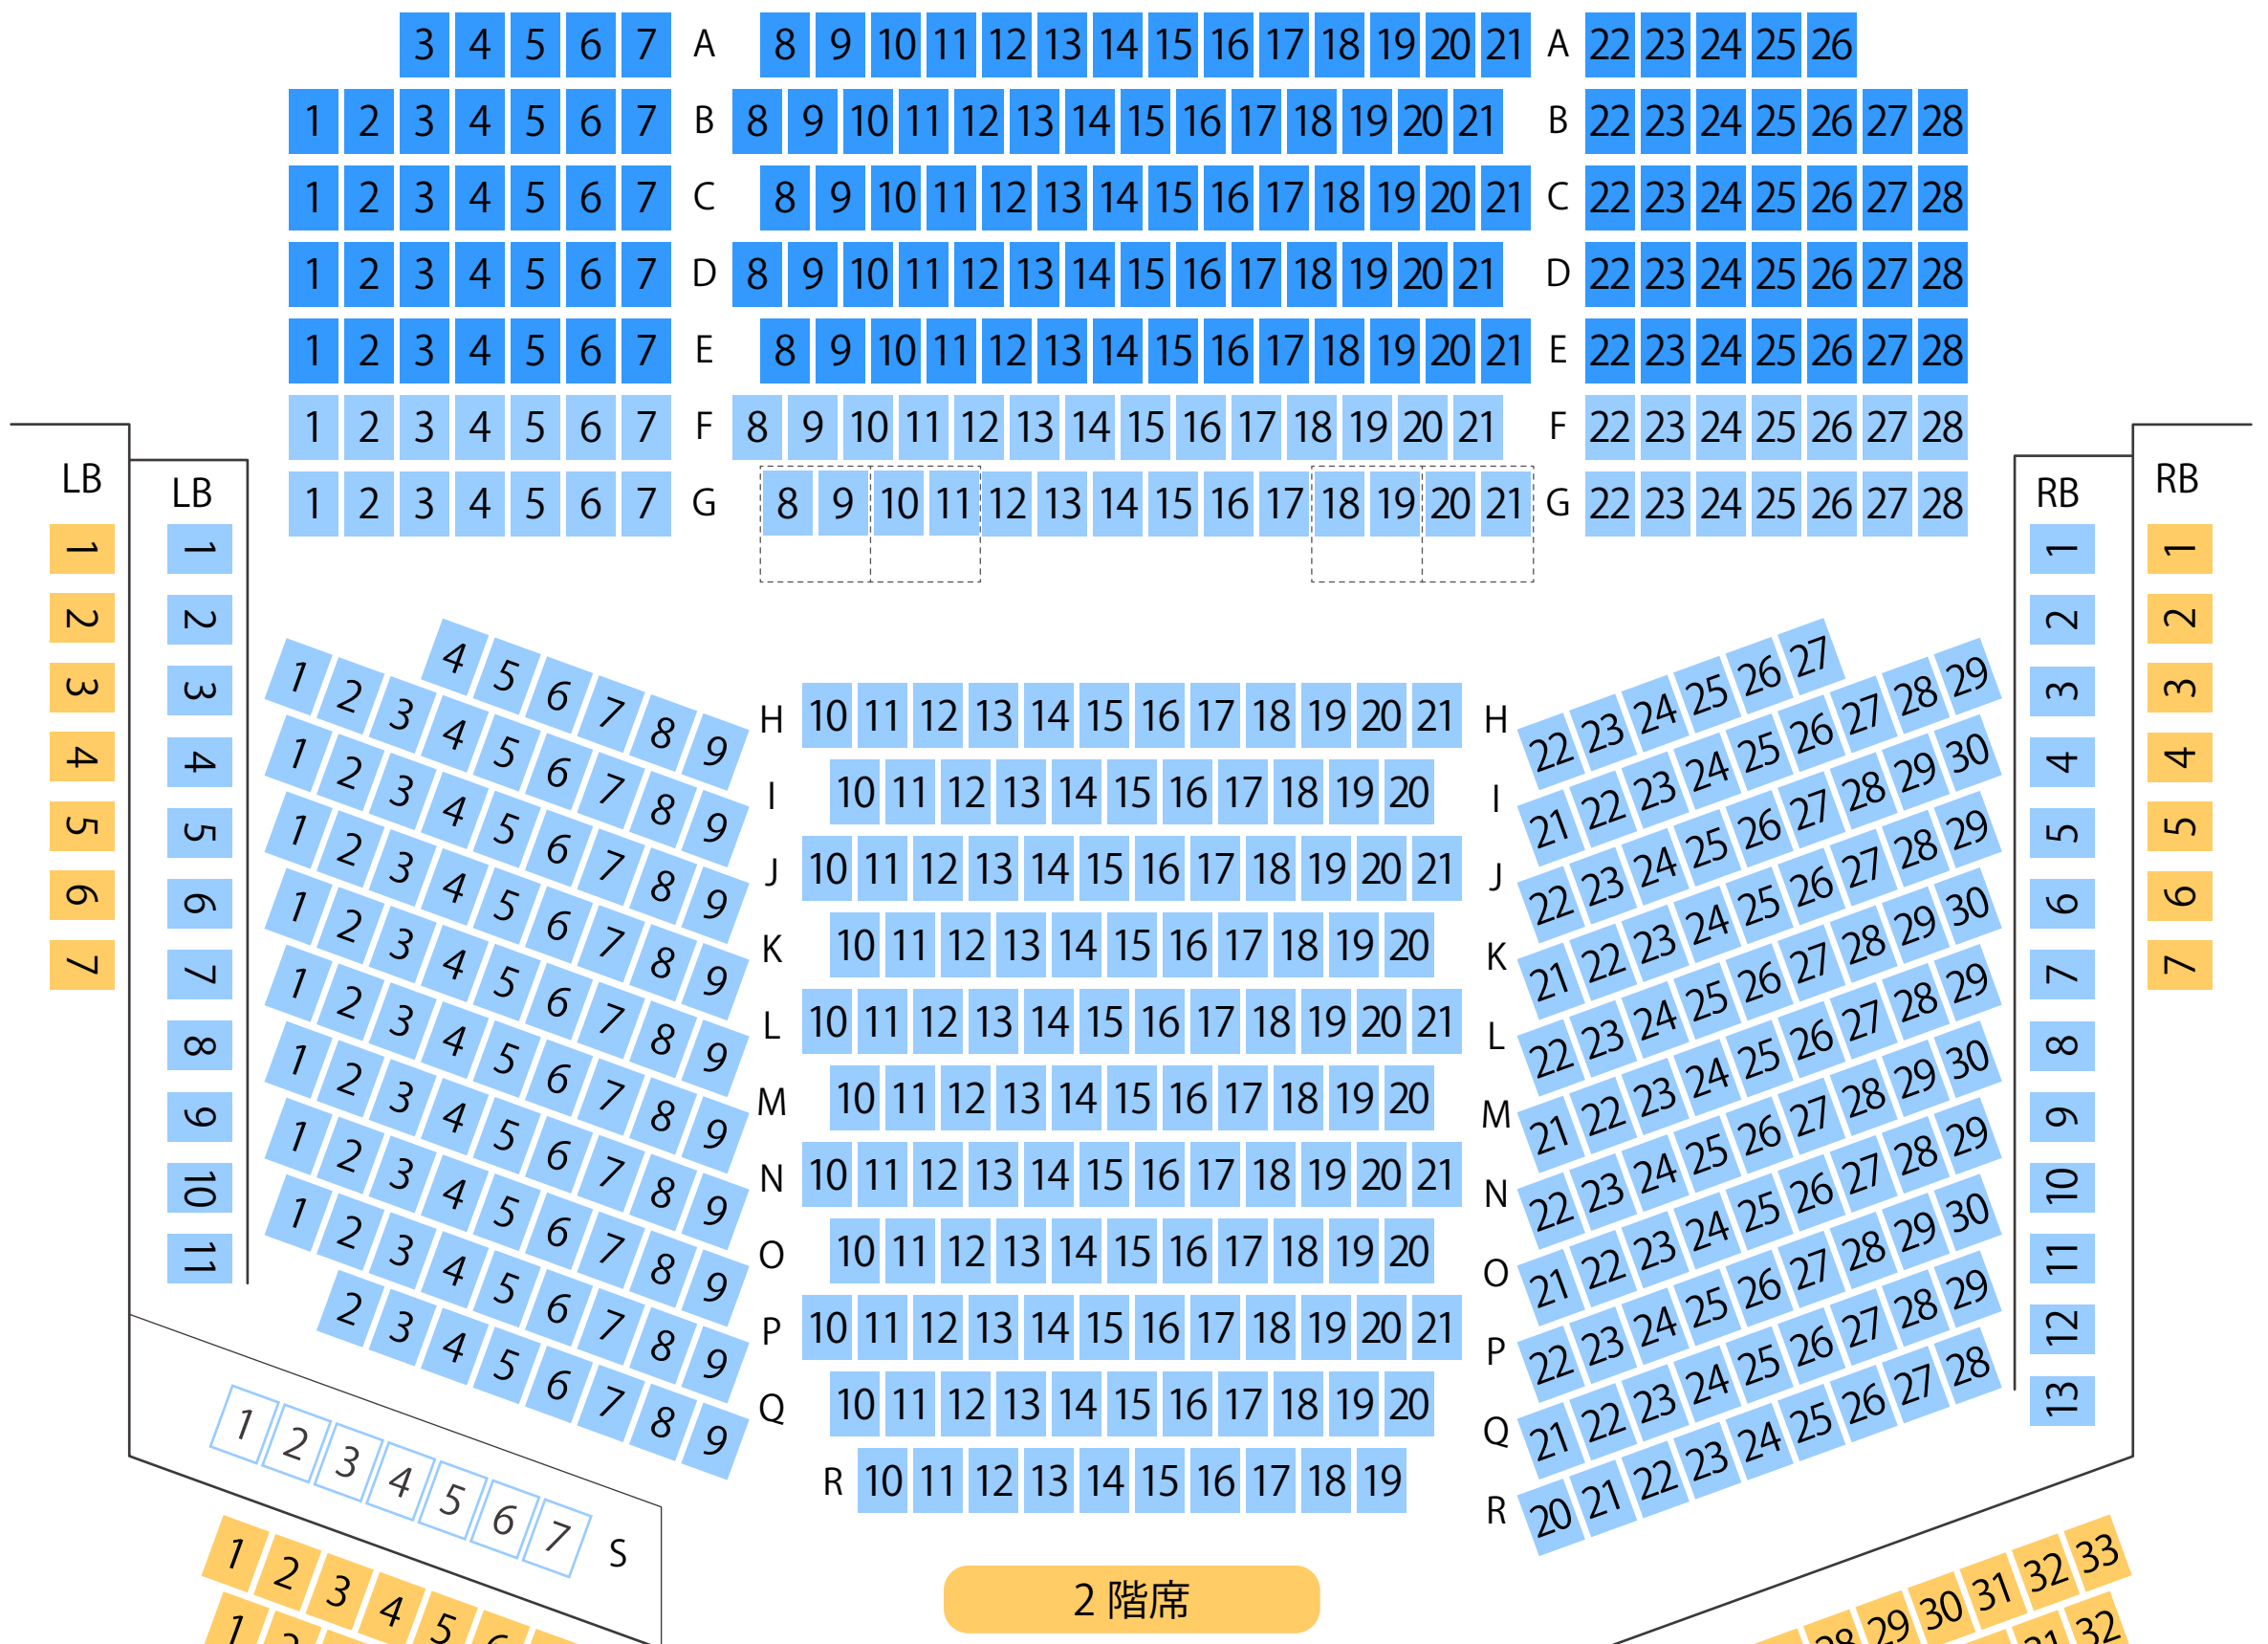

穂の国とよはし芸術劇場プラット

主ホール座席表

最大収容 **778**席

1階席

2階席