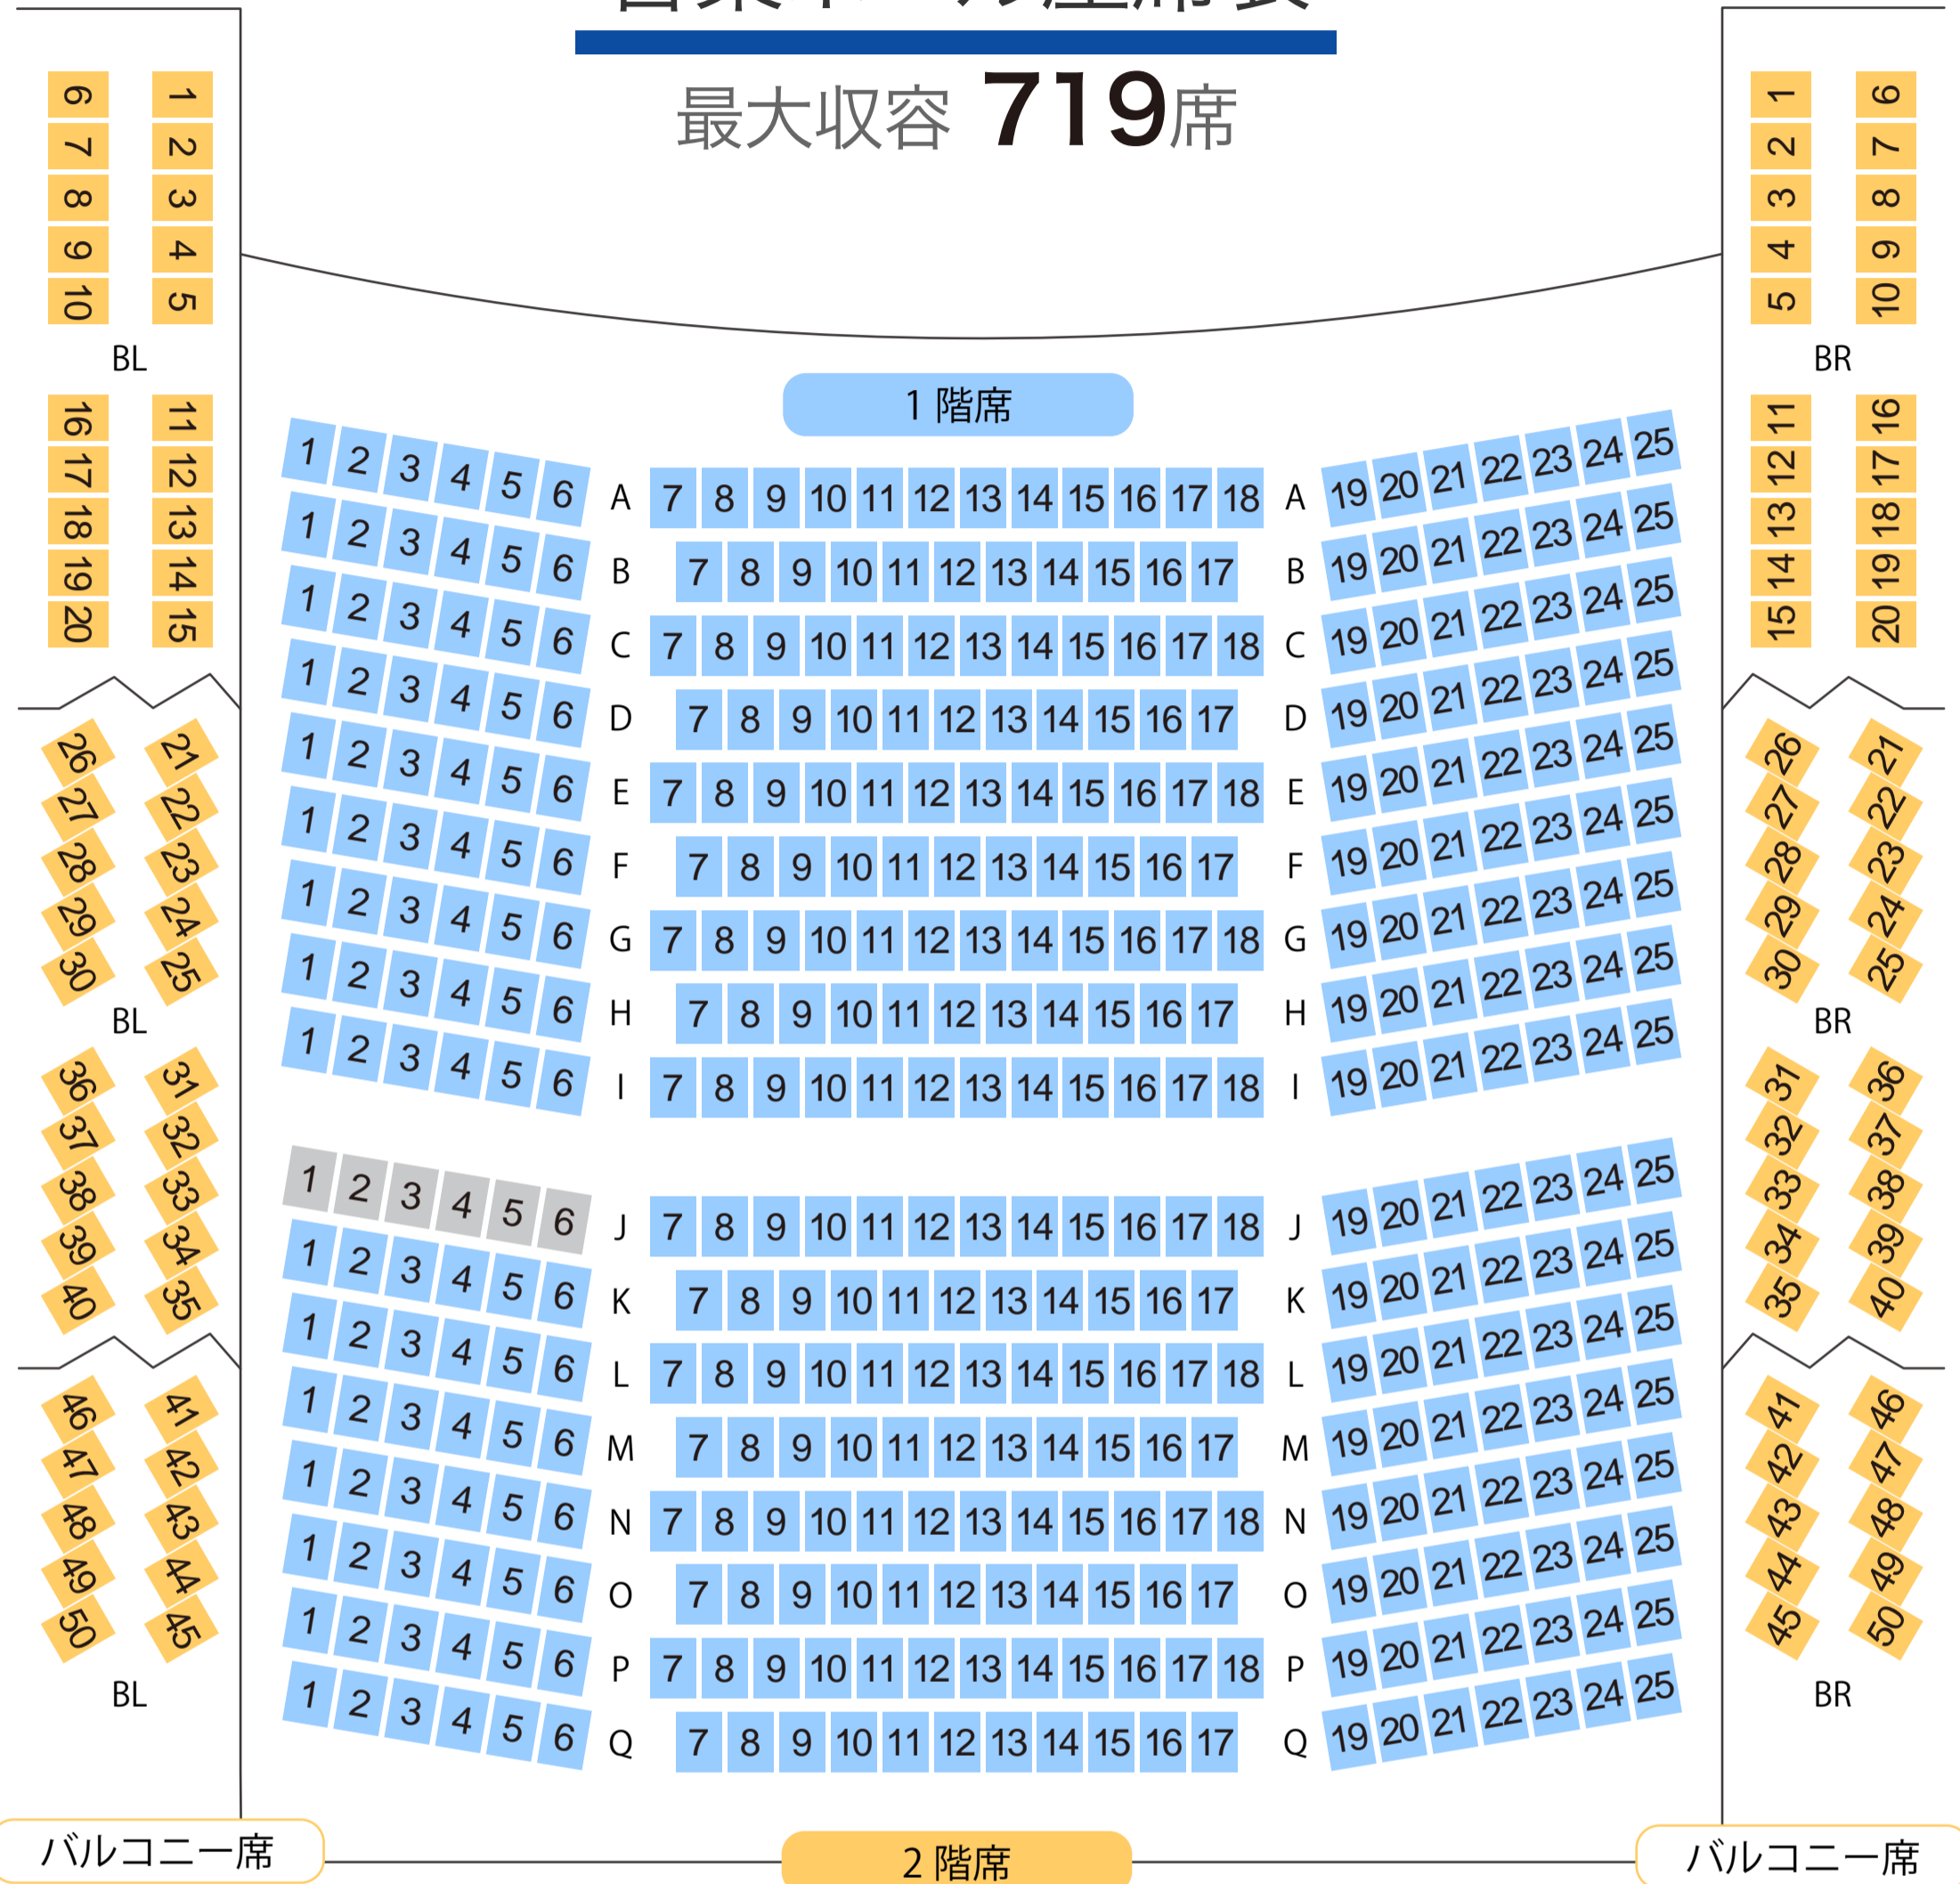

# 京葉銀行文化プラザ

## 音楽ホール座席表

最大収容 **719**席

バルコニー席      2階席      バルコニー席