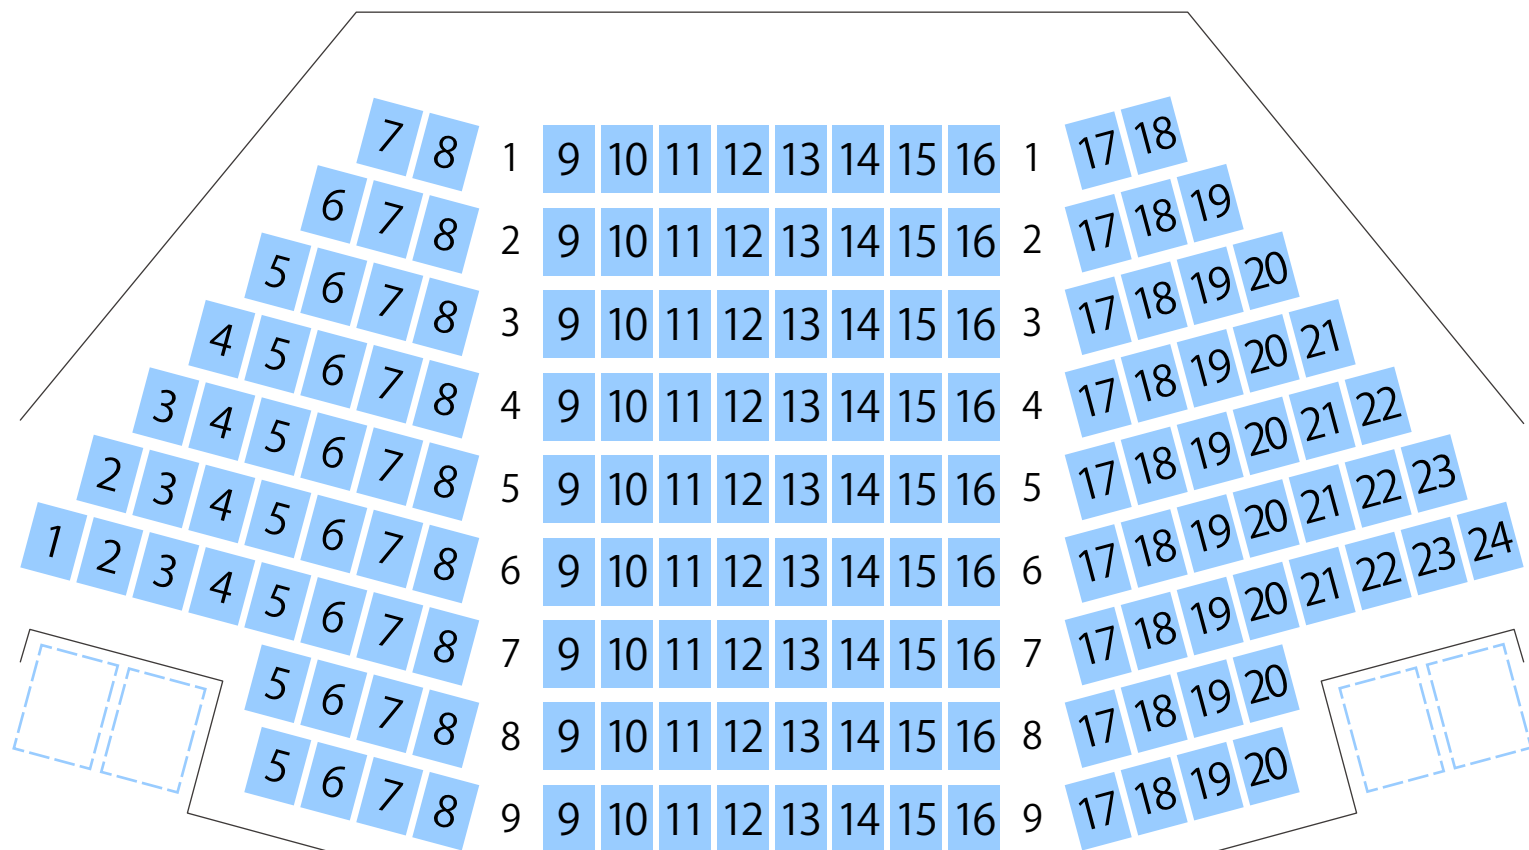

# N 天白文化小劇場

ホール座席表

最大収容 350席

STAGE

1	2	3	4	5	6	7	8	10	9	10	11	12	13	14	15	16	10	17	18	19	20	21	22	23	24
1	2	3	4	5	6	7	8	11	9	10	11	12	13	14	15	16	11	17	18	19	20	21	22	23	24
1	2	3	4	5	6	7	8	12	9	10	11	12	13	14	15	16	12	17	18	19	20	21	22	23	24
1	2	3	4	5	6	7	8	13	9	10	11	12	13	14	15	16	13	17	18	19	20	21	22	23	24
1	2	3	4	5	6	7	8	14	9	10	11	12	13	14	15	16	14	17	18	19	20	21	22	23	24
1	2	3	4	5	6	7	8	15	9	10	11	12	13	14	15	16	15	17	18	19	20	21	22	23	24
1	2	3	4	5	6	7	8	16	9	10	11	12	13	14	15	16	16	17	18	19	20	21	22	23	24
1	2	3	4	5	6	7	8	17	9	10	11	12	13	14	15	16	17	17	18	19	20	21	22	23	24