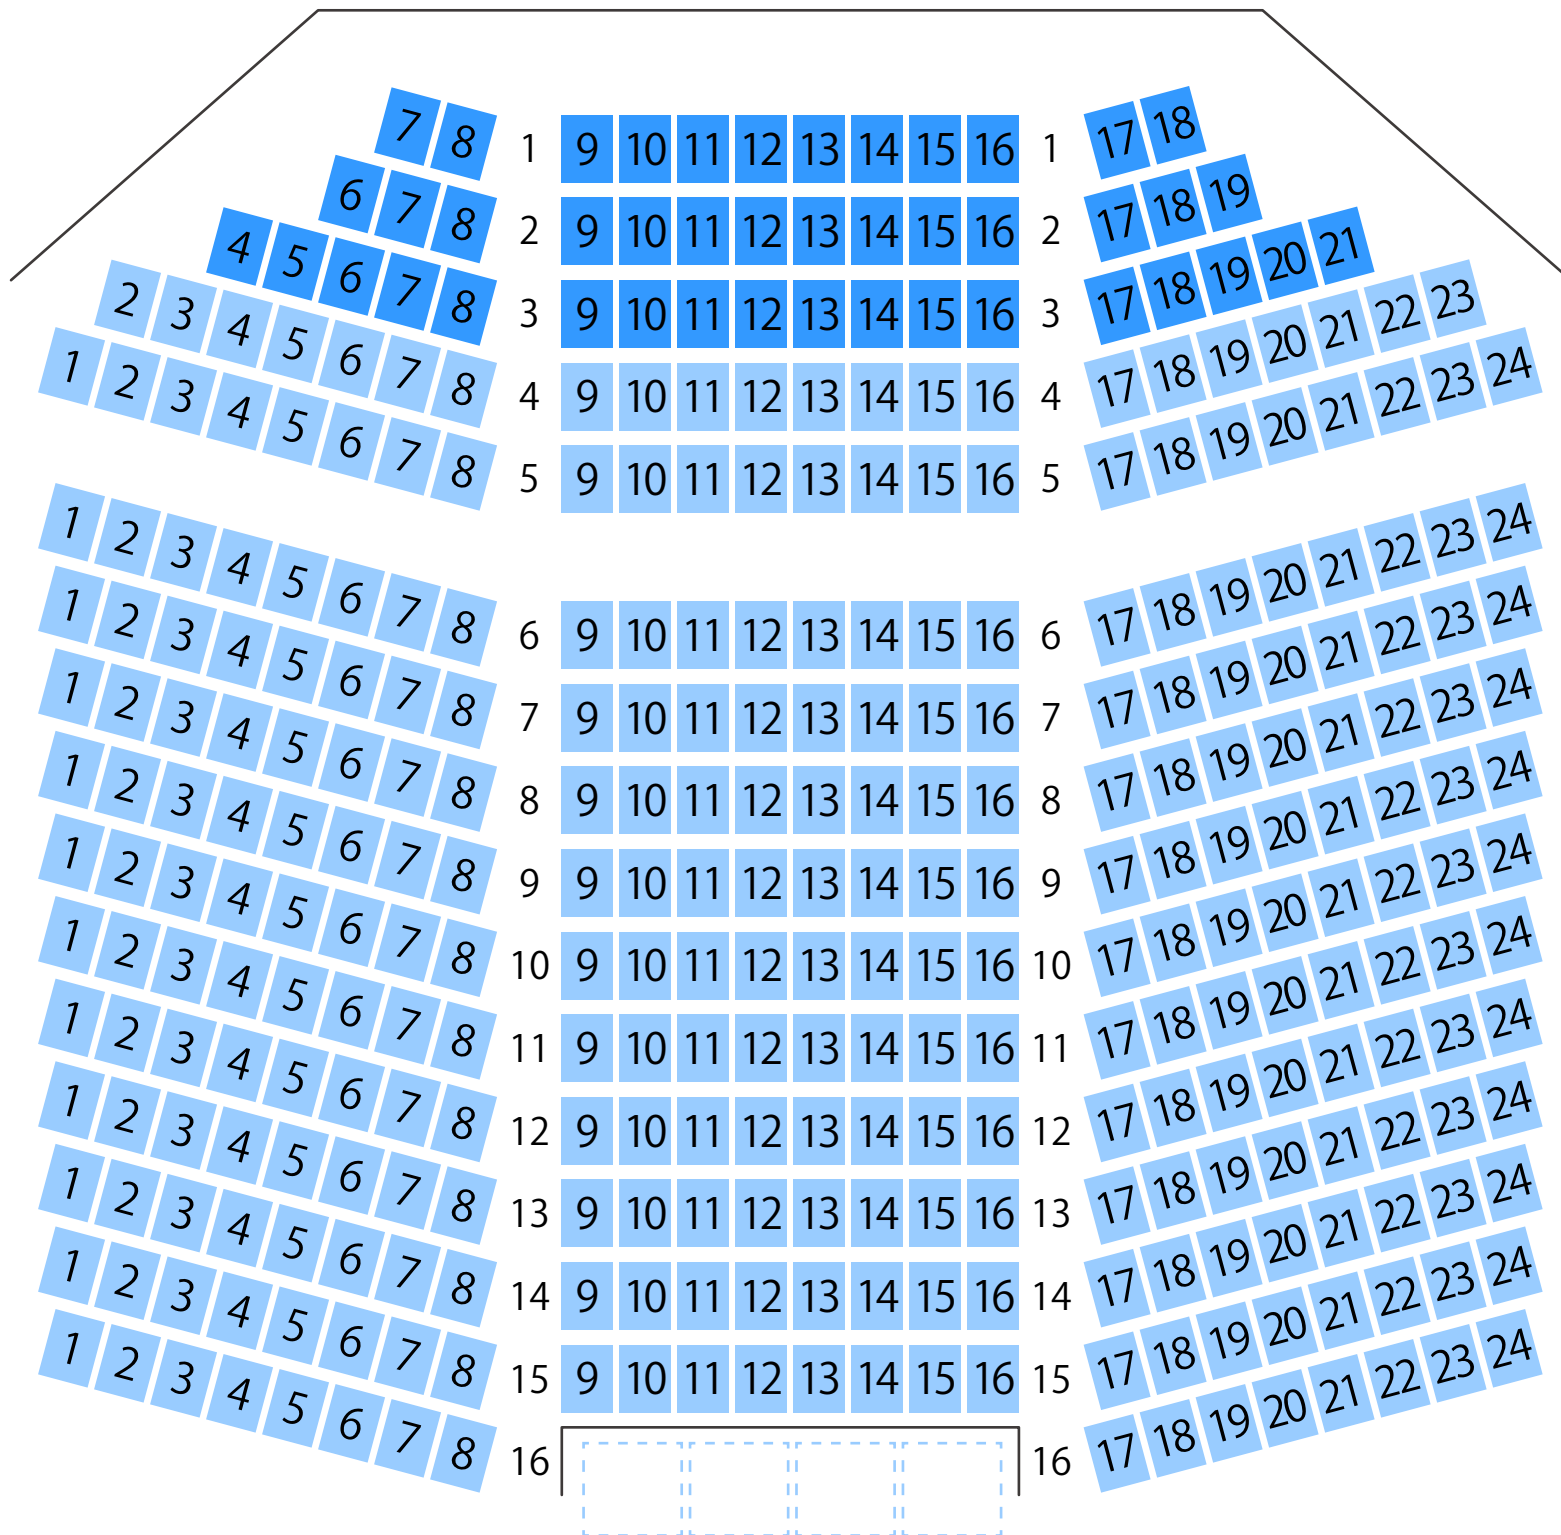

M 西文化小劇場

ホール座席表

最大収容 346席

STAGE

駐車場

ファミレス

カフェ

コンビニ

ホテル