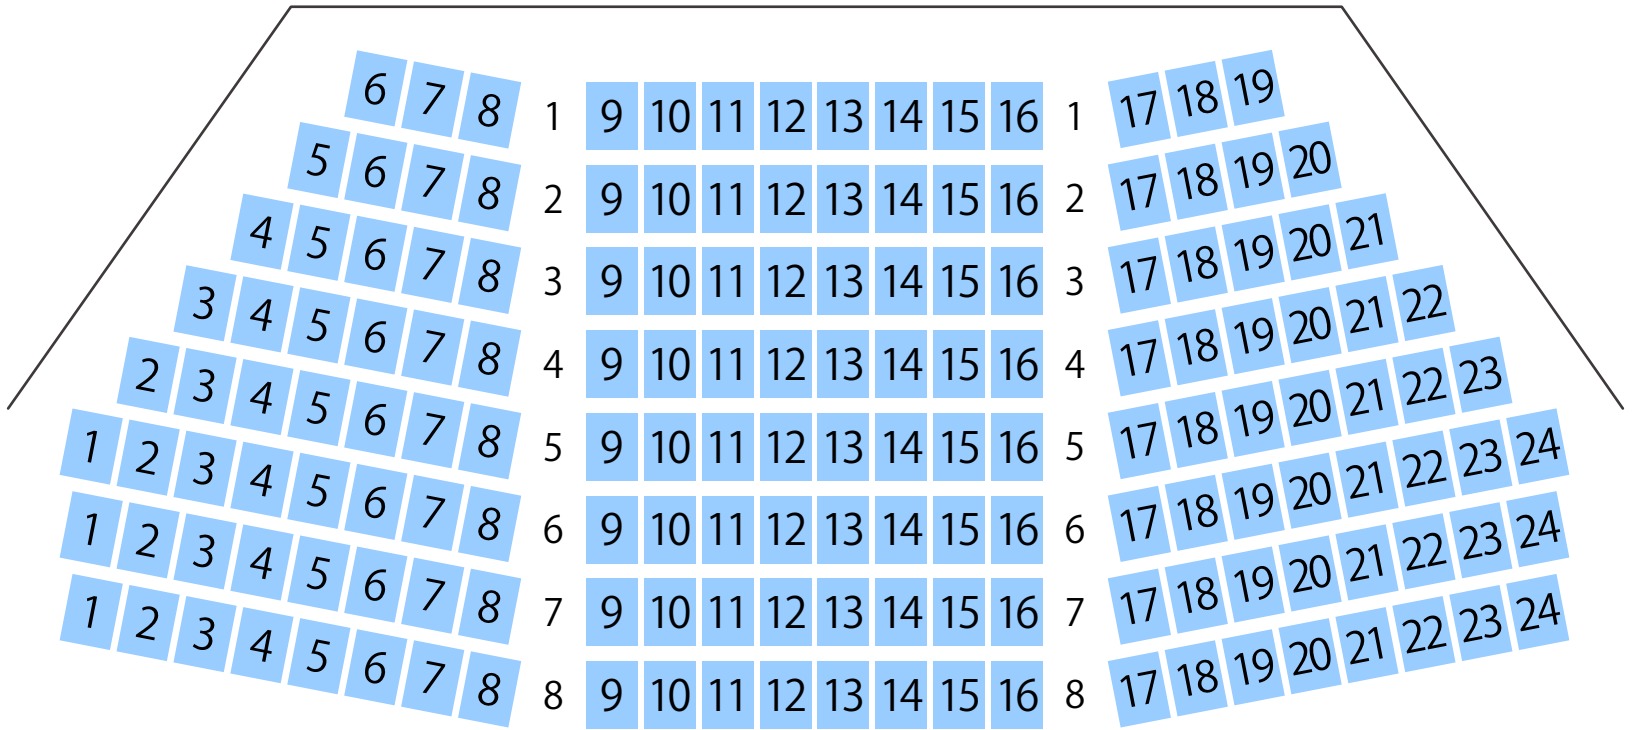

M 南文化小劇場

ホール座席表

最大収容 **394**席

STAGE

1	2	3	4	5	6	7	8	9	9	10	11	12	13	14	15	16	9	17	18	19	20	21	22	23	24
1	2	3	4	5	6	7	8	10	9	10	11	12	13	14	15	16	10	17	18	19	20	21	22	23	24
1	2	3	4	5	6	7	8	11	9	10	11	12	13	14	15	16	11	17	18	19	20	21	22	23	24
1	2	3	4	5	6	7	8	12	9	10	11	12	13	14	15	16	12	17	18	19	20	21	22	23	24
1	2	3	4	5	6	7	8	13	9	10	11	12	13	14	15	16	13	17	18	19	20	21	22	23	24
1	2	3	4	5	6	7	8	14	9	10	11	12	13	14	15	16	14	17	18	19	20	21	22	23	24
1	2	3	4	5	6	7	8	15	9	10	11	12	13	14	15	16	15	17	18	19	20	21	22	23	24
1	2	3	4	5	6	7	8	16	9	10	11	12	13	14	15	16	16	17	18	19	20	21	22	23	24
1	2	3	4	5	6	7	8	17	9	10	11	12	13	14	15	16	17	17	18	19	20	21	22	23	24
1	2	3	4	5	6	7	8	18									18	17	18	19	20	21	22	23	24