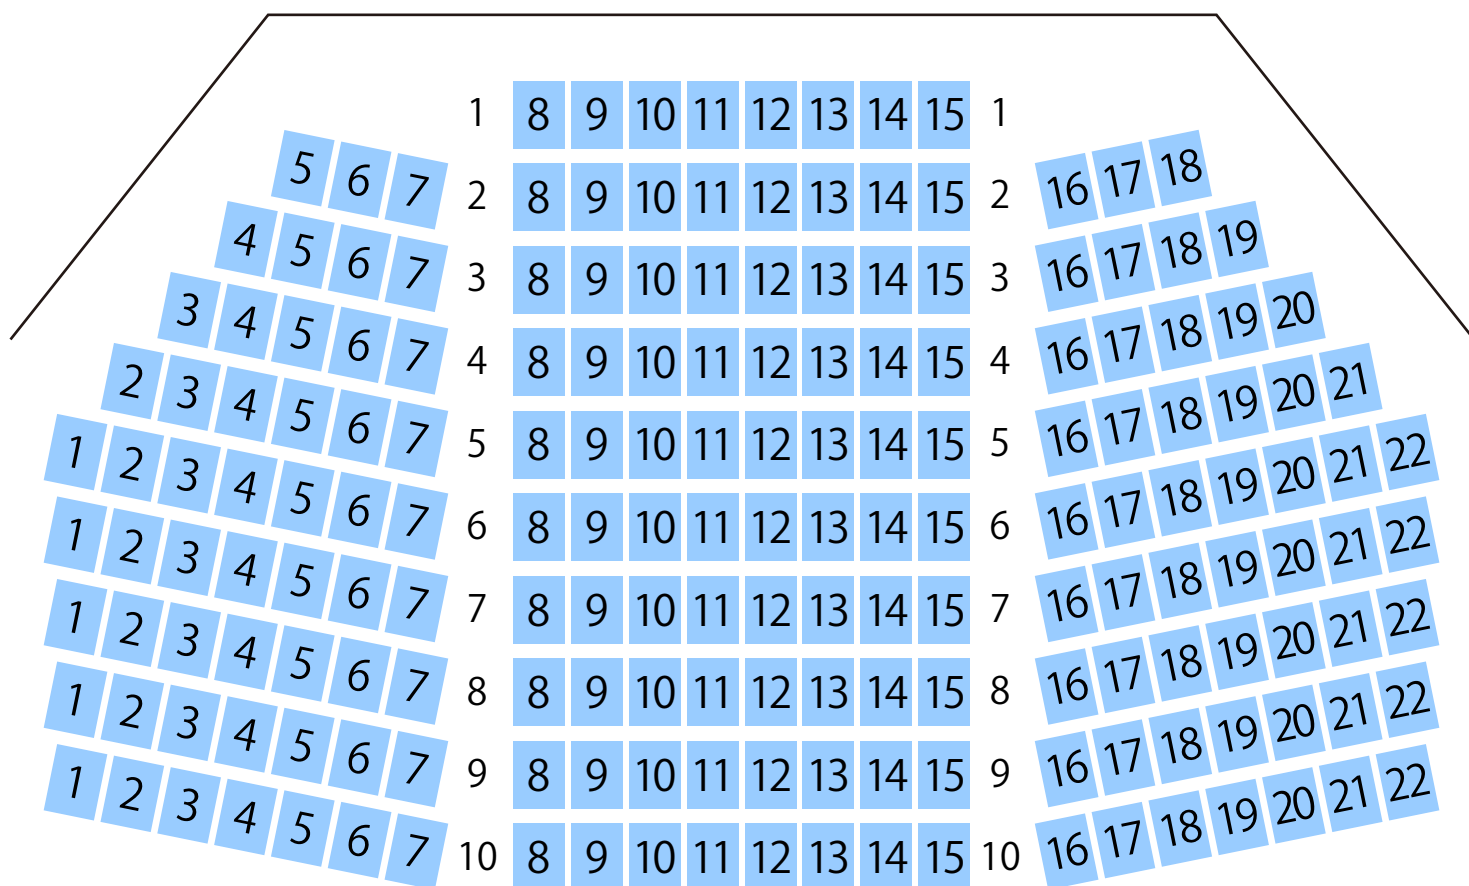

M 中村文化小劇場

ホール座席表

最大収容 350席

STAGE

1	2	3	4	5	6	7	11	8	9	10	11	12	13	14	11	15	16	17	18	19	20	21
1	2	3	4	5	6	7	12	8	9	10	11	12	13	14	12	15	16	17	18	19	20	21
1	2	3	4	5	6	7	13	8	9	10	11	12	13	14	13	15	16	17	18	19	20	21
1	2	3	4	5	6	7	14	8	9	10	11	12	13	14	14	15	16	17	18	19	20	21
1	2	3	4	5	6	7	15	8	9	10	11	12	13	14	15	15	16	17	18	19	20	21
1	2	3	4	5	6	7	16	8	9	10	11	12	13	14	16	15	16	17	18	19	20	21
1	2	3	4	5	6	7	17	8	9	10	11	12	13	14	17	15	16	17	18	19	20	21
1	2	3	4	5	6	7	18	8	9	10	11	12	13	14	18					19	20	21