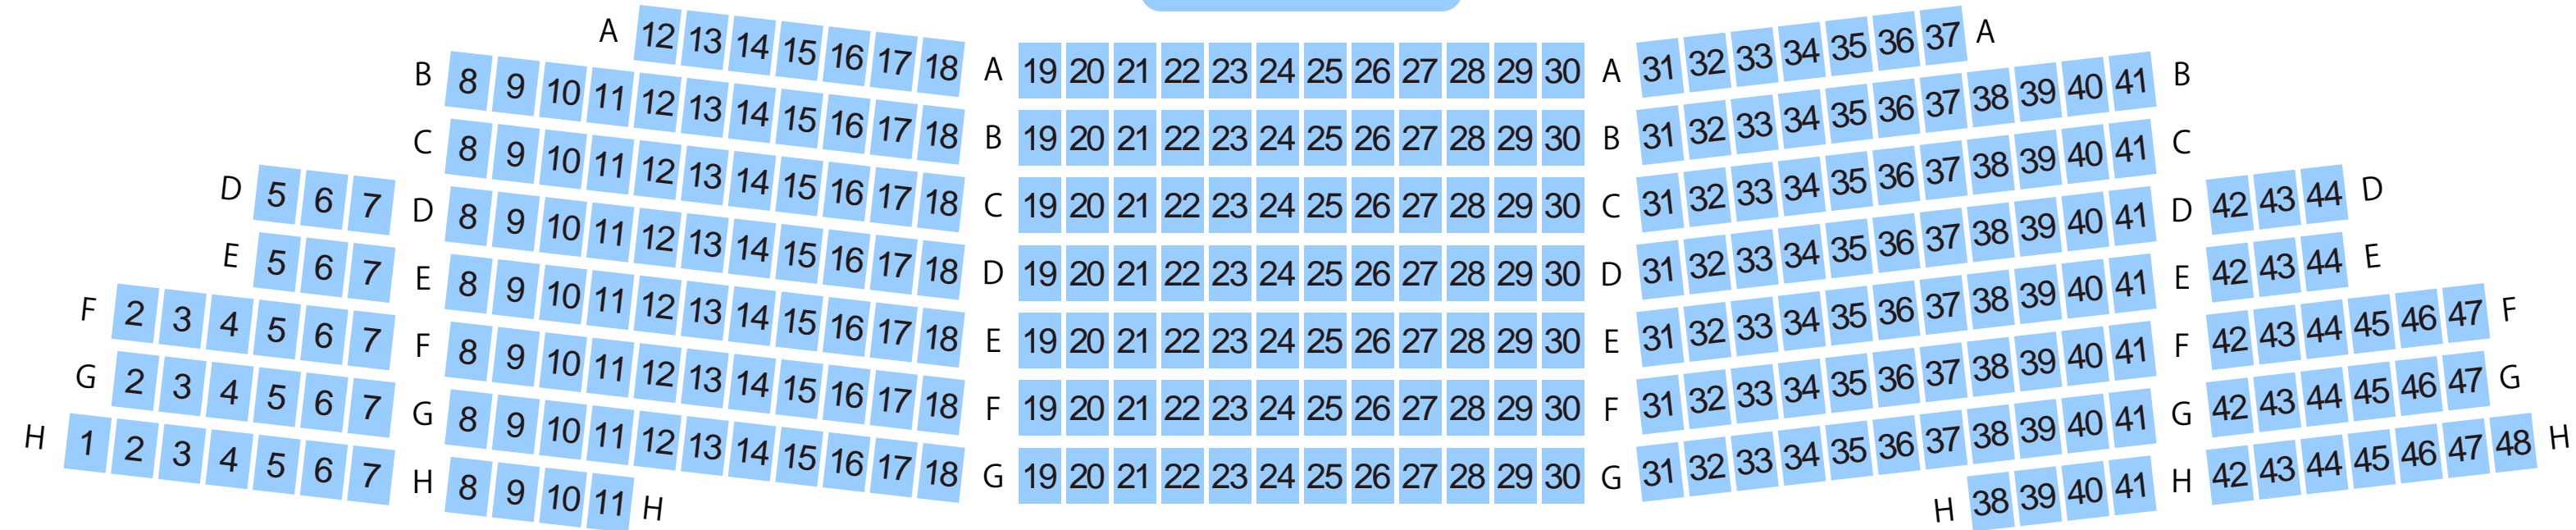

クロスランドおやべ

メインホール座席表

最大収容 932席

1階席

駐車場 ファミレス カフェ コンビニ ホテル