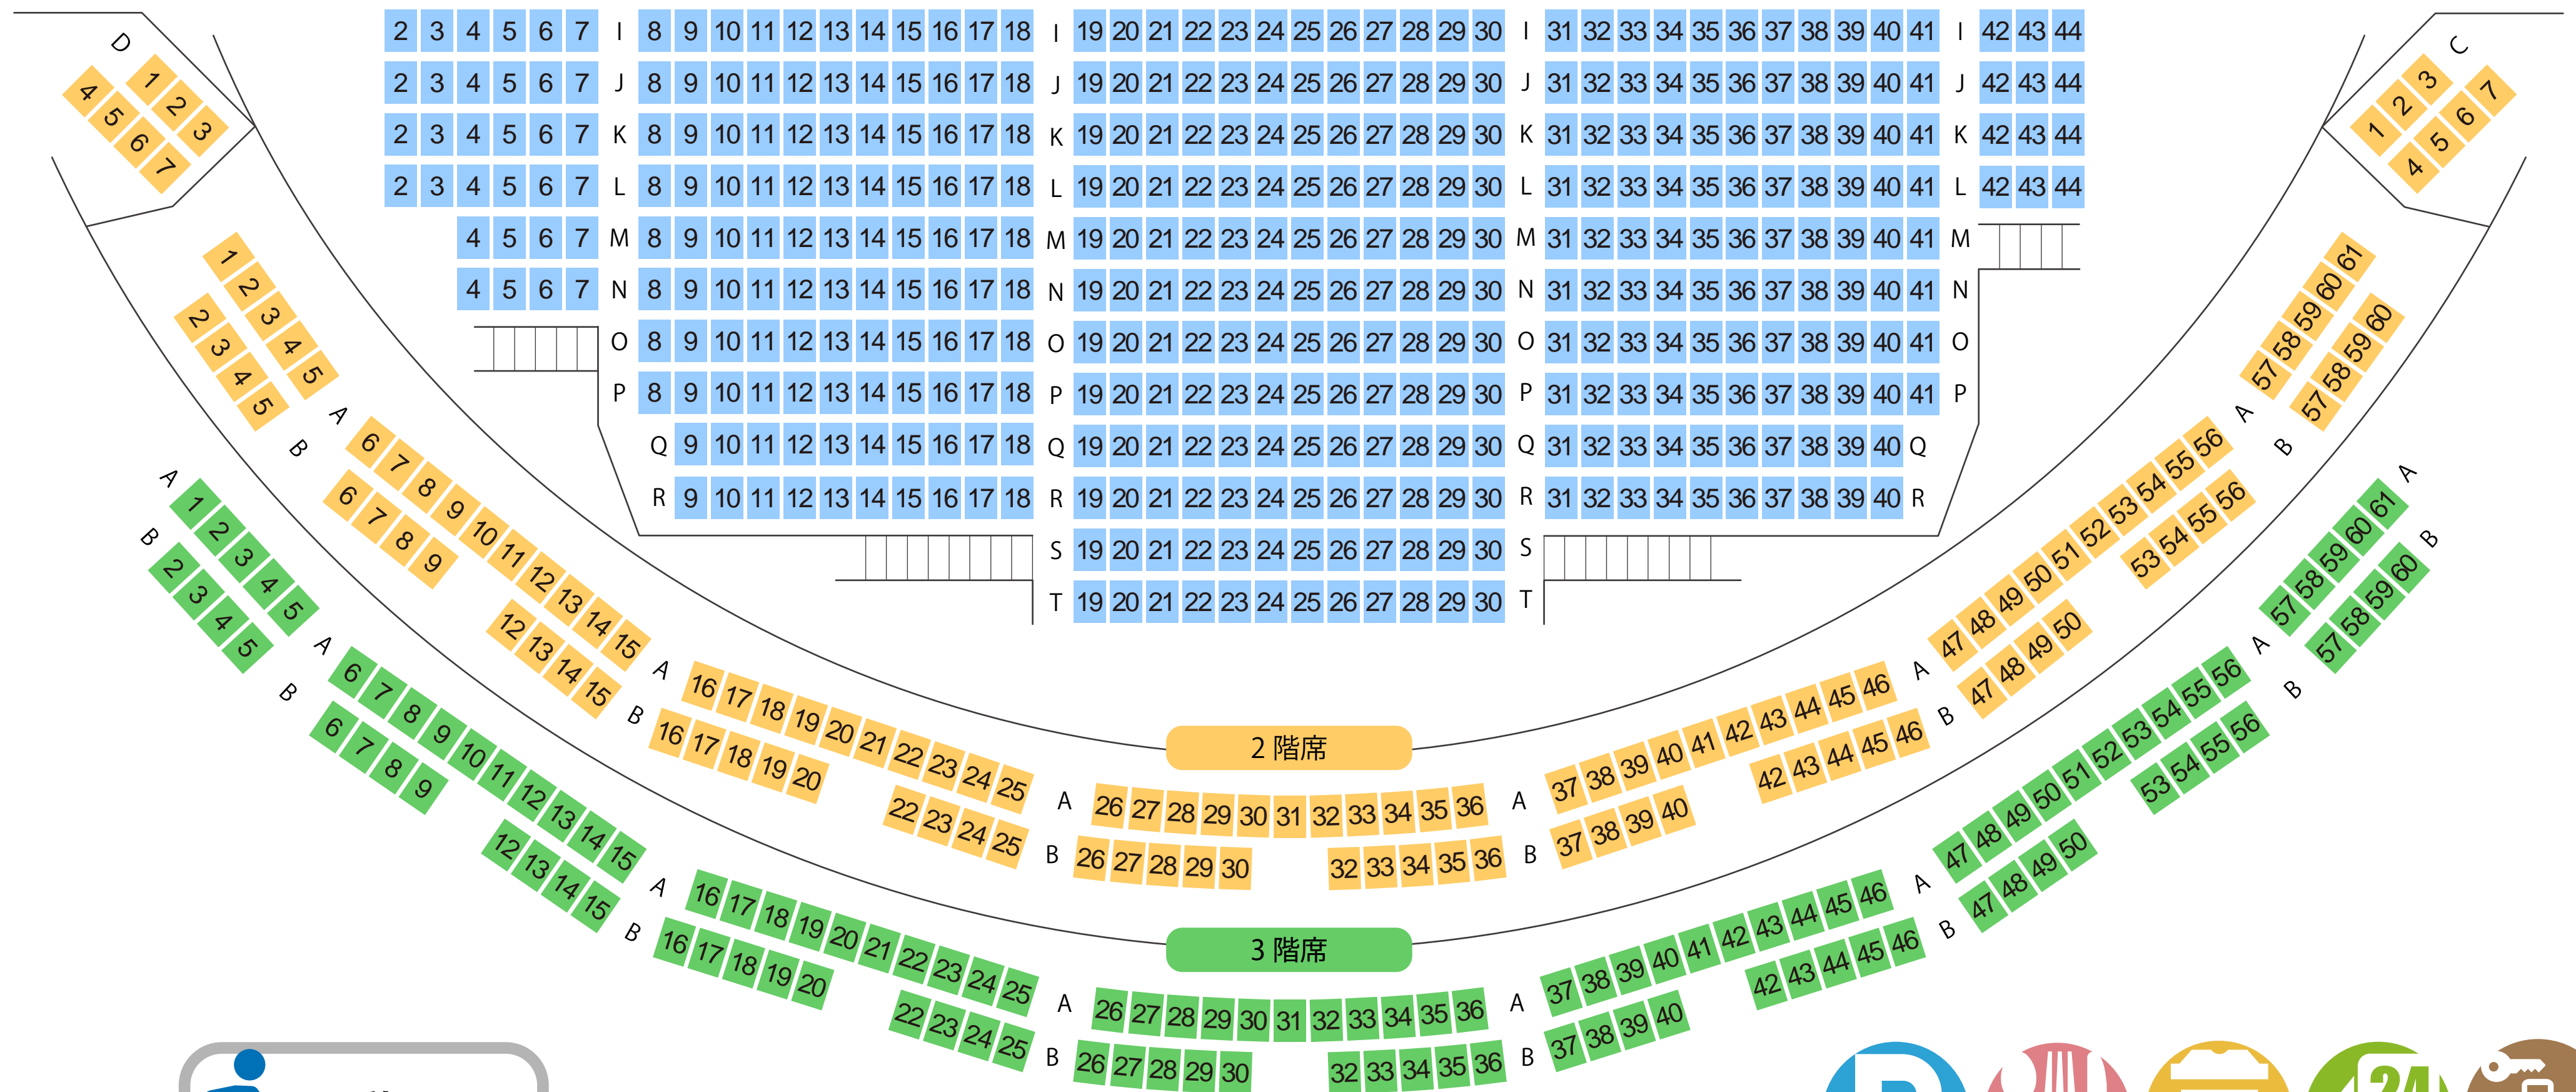

クロスランドおやべ

メインホール座席表

最大収容 932席

1階席

駐車場 ファミレス カフェ コンビニ ホテル