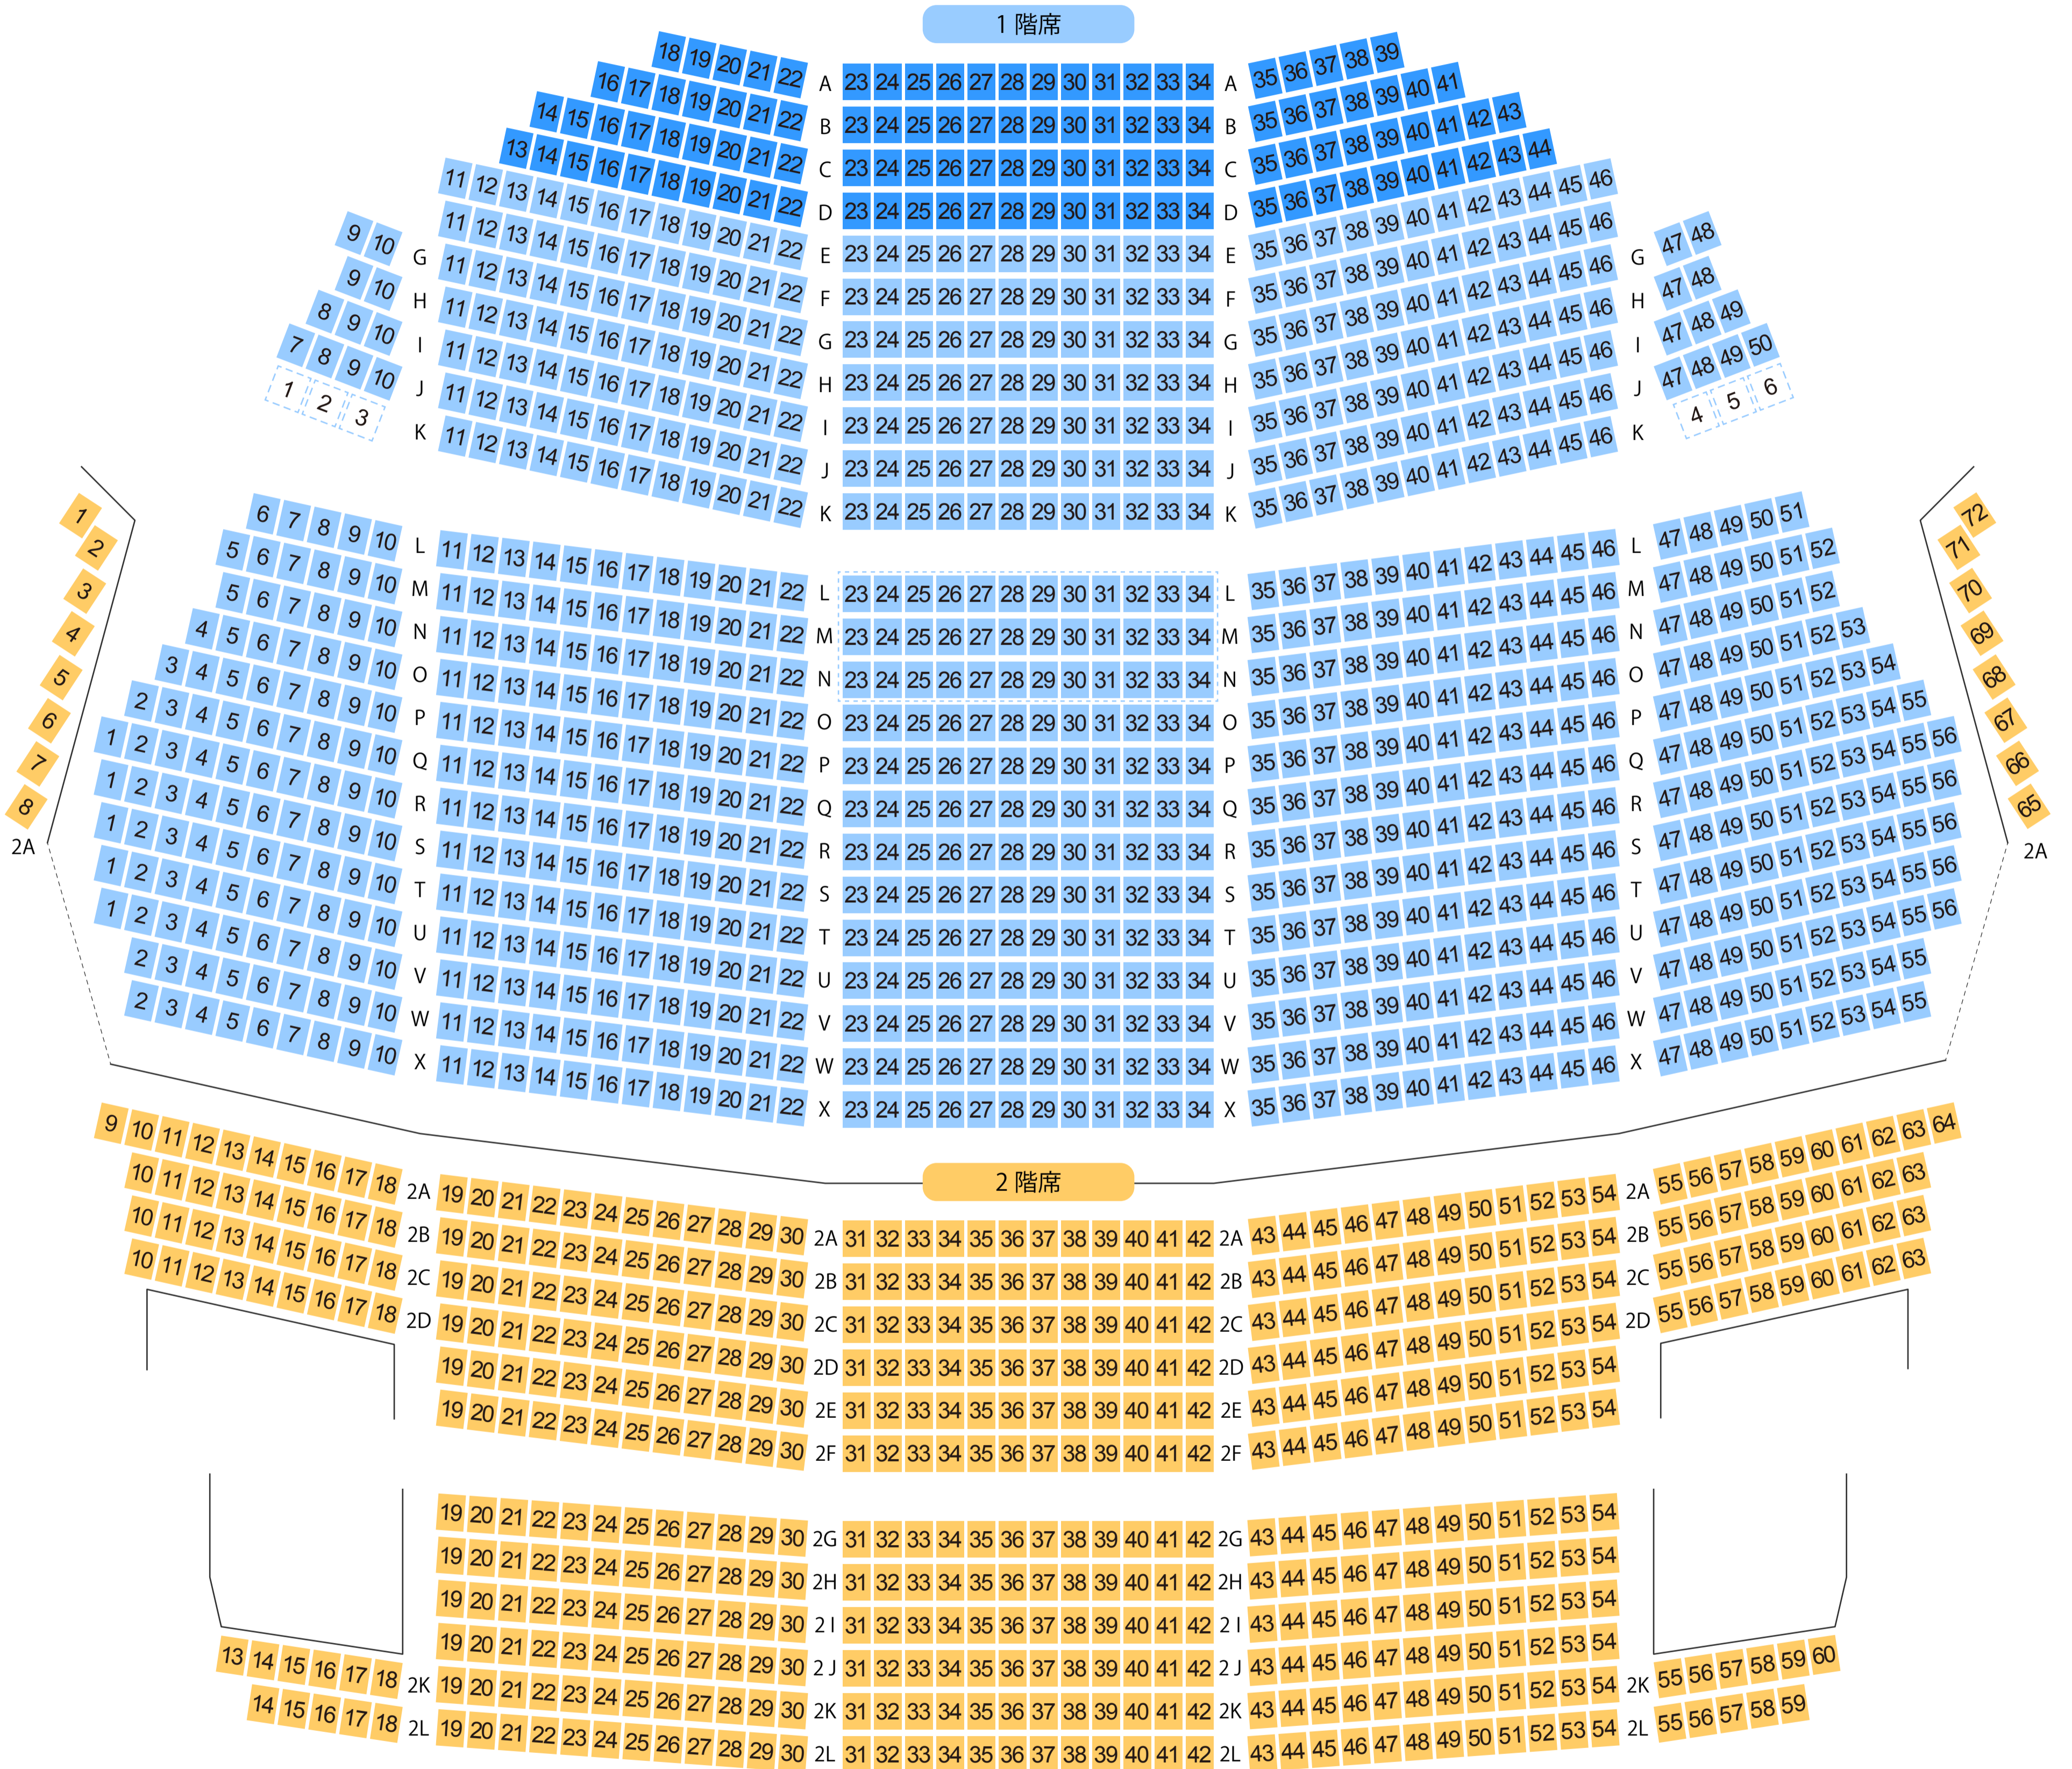

呉市文化ホール

呉信用金庫ホール

ホール座席表

最大収容 1,802席

駐車場

ファミレス

カフェ

コンビニ

ホテル

20190928