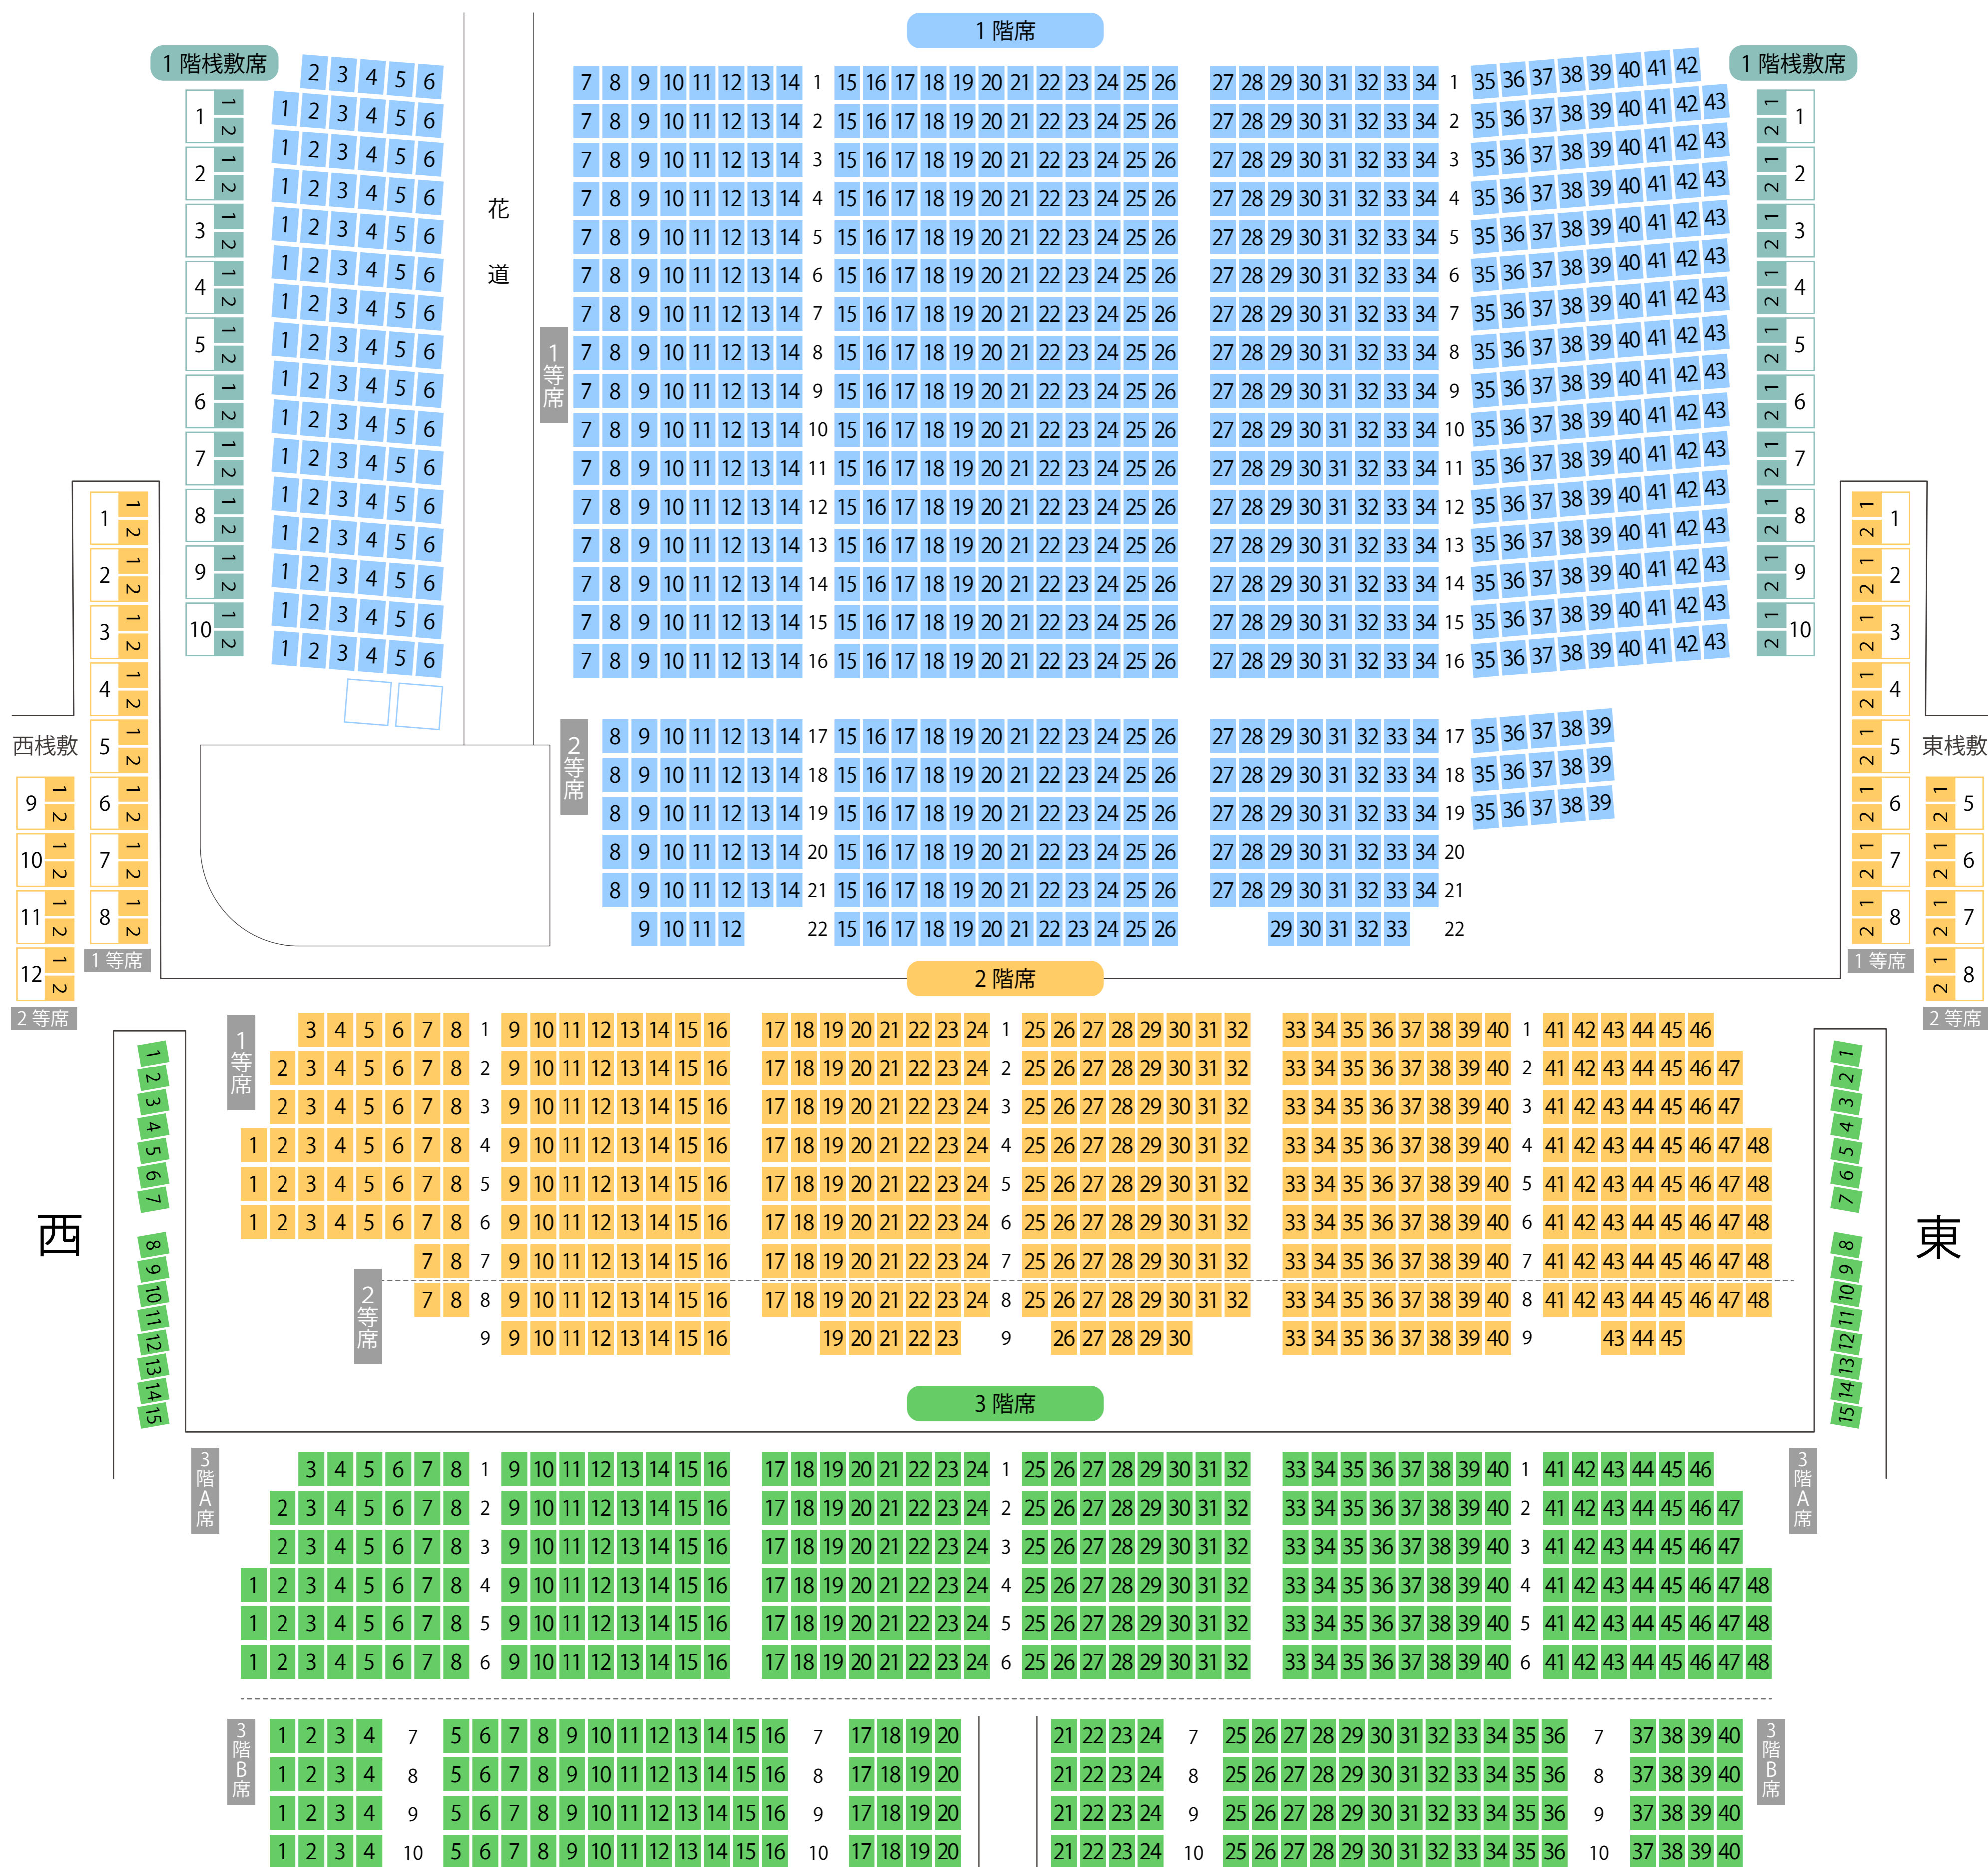

# 歌舞伎座

## 劇場座席表

最大収容 1,808席

東銀座駅から  
徒歩約1分