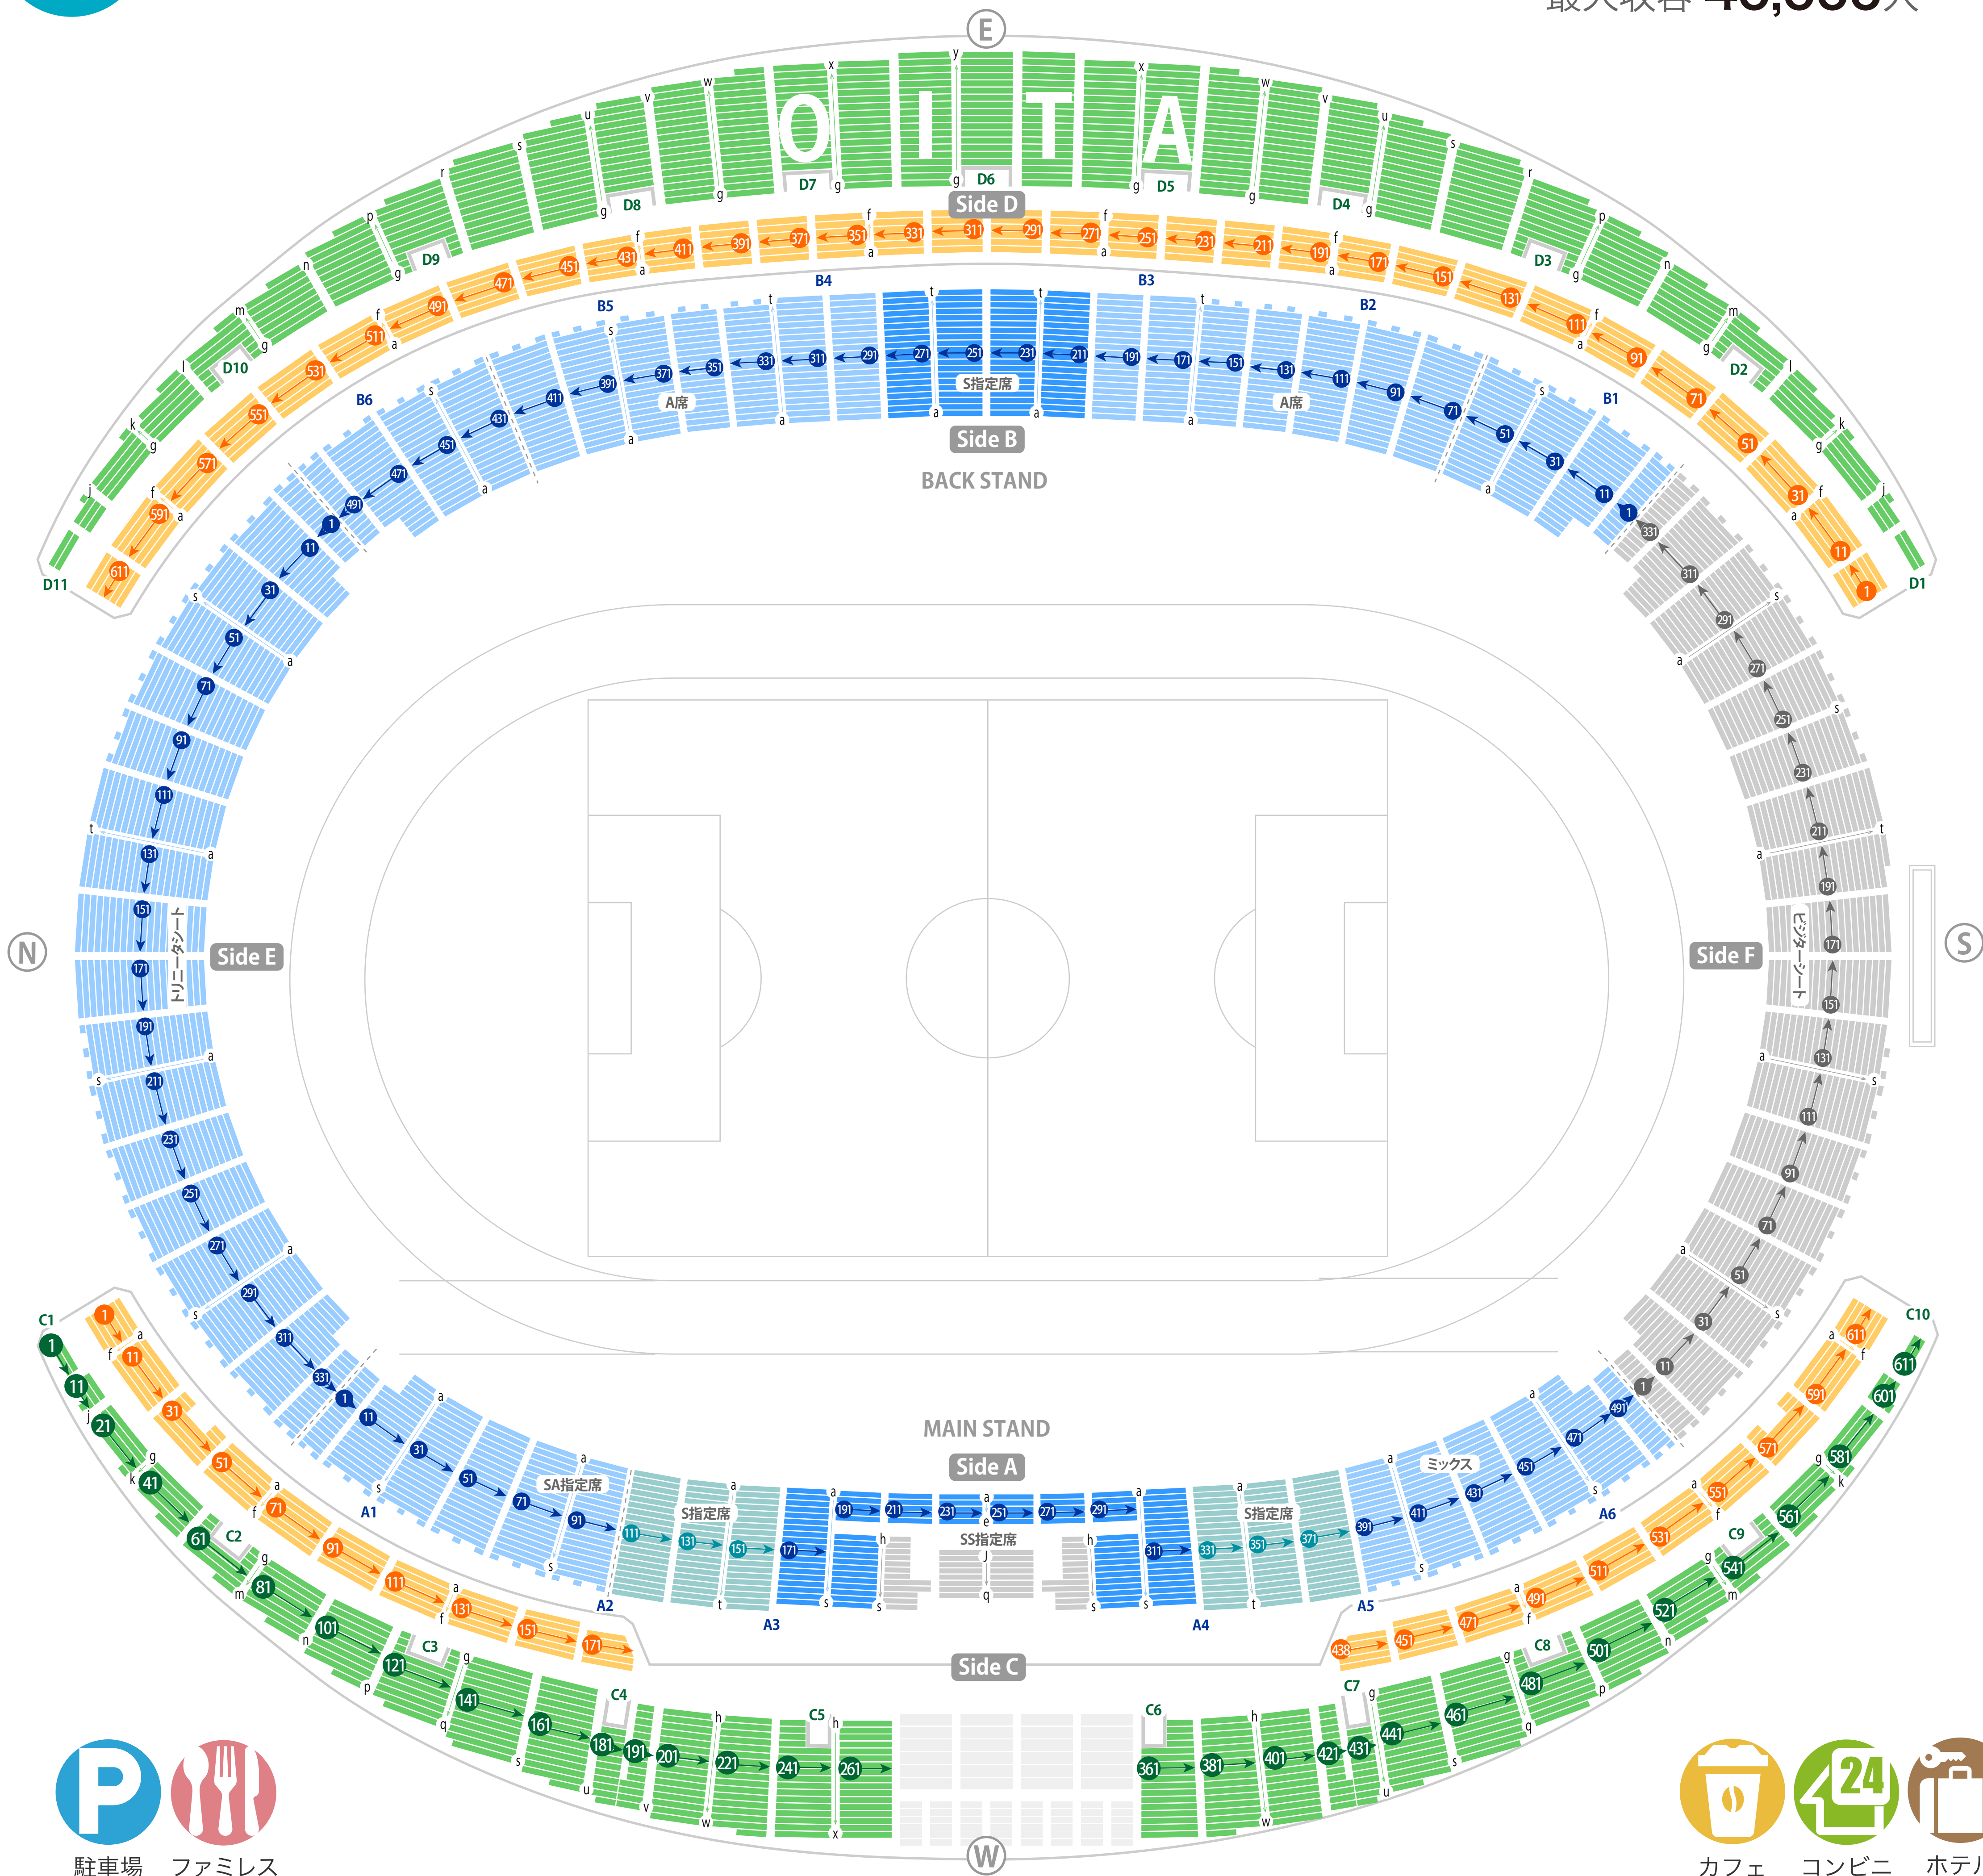

大分スポーツ公園総合競技場

レゾナックドーム大分

スタジアム座席表

最大収容 **40,000**人

駐車場

ファミレス

カフェ

コンビニ

ホテル