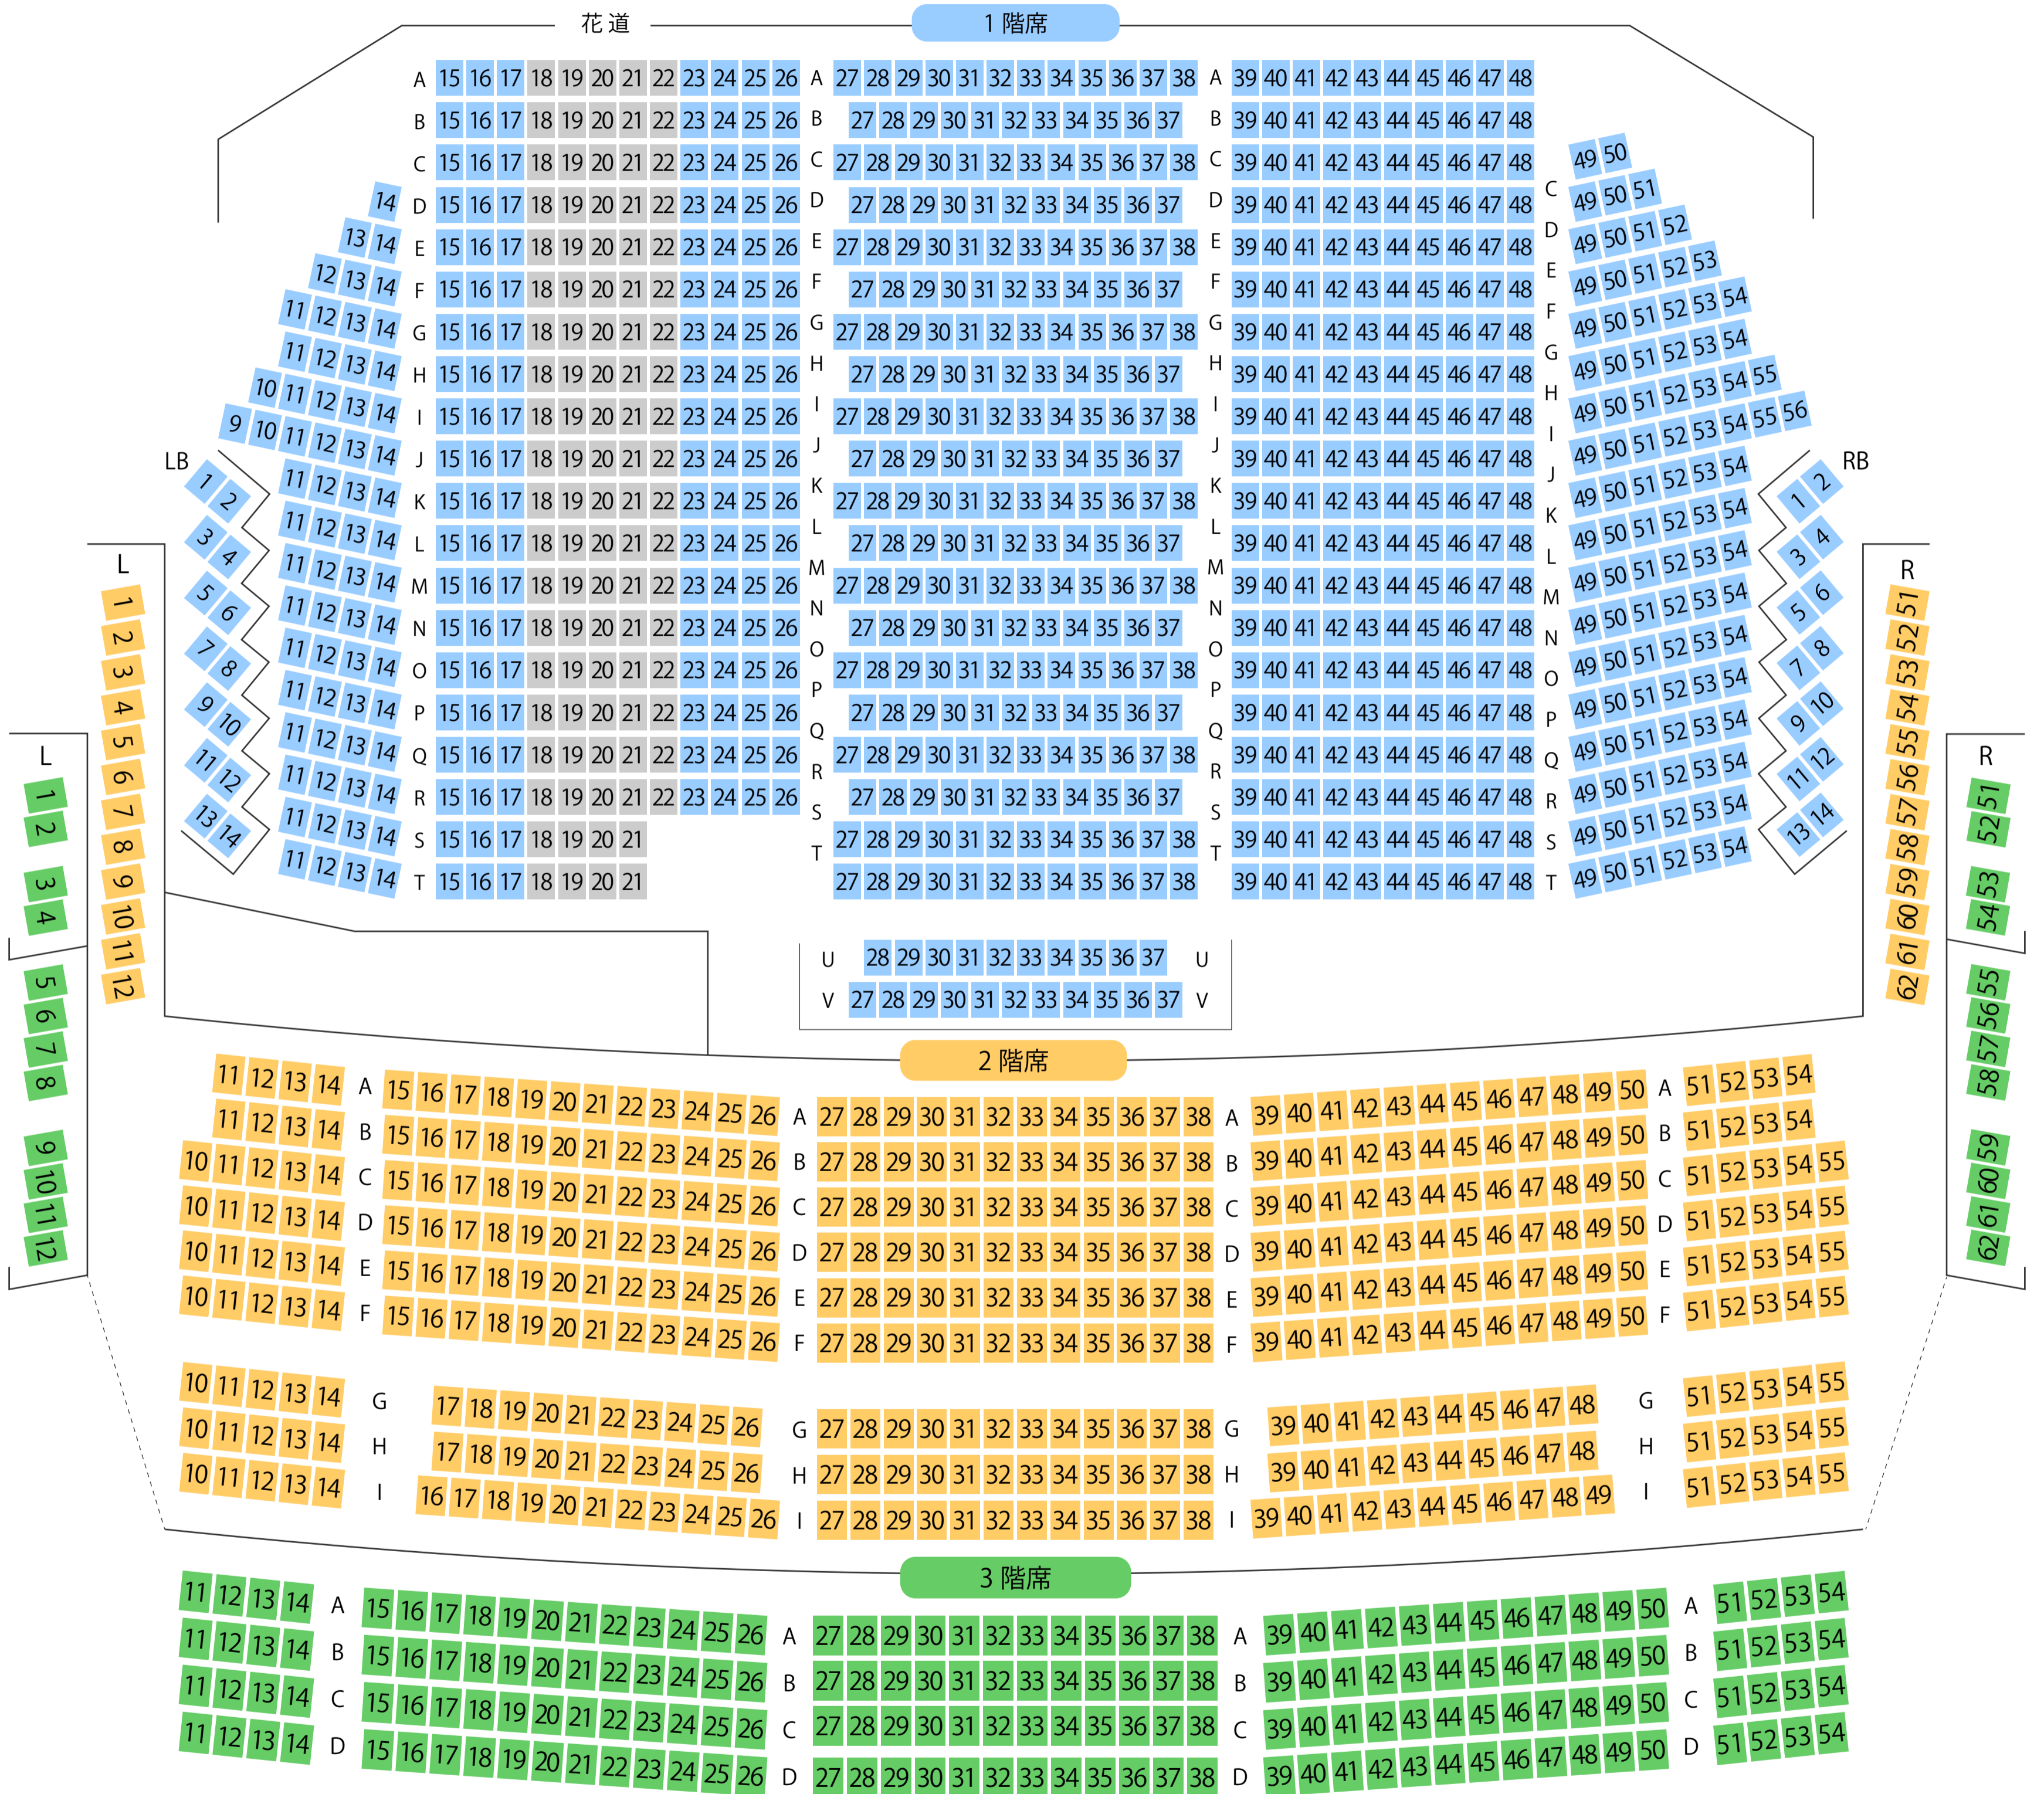

# 博多座

## 劇場座席表

最大収容 1,500席

駐車場 ファミレス カフェ コンビニ ホテル

20230710