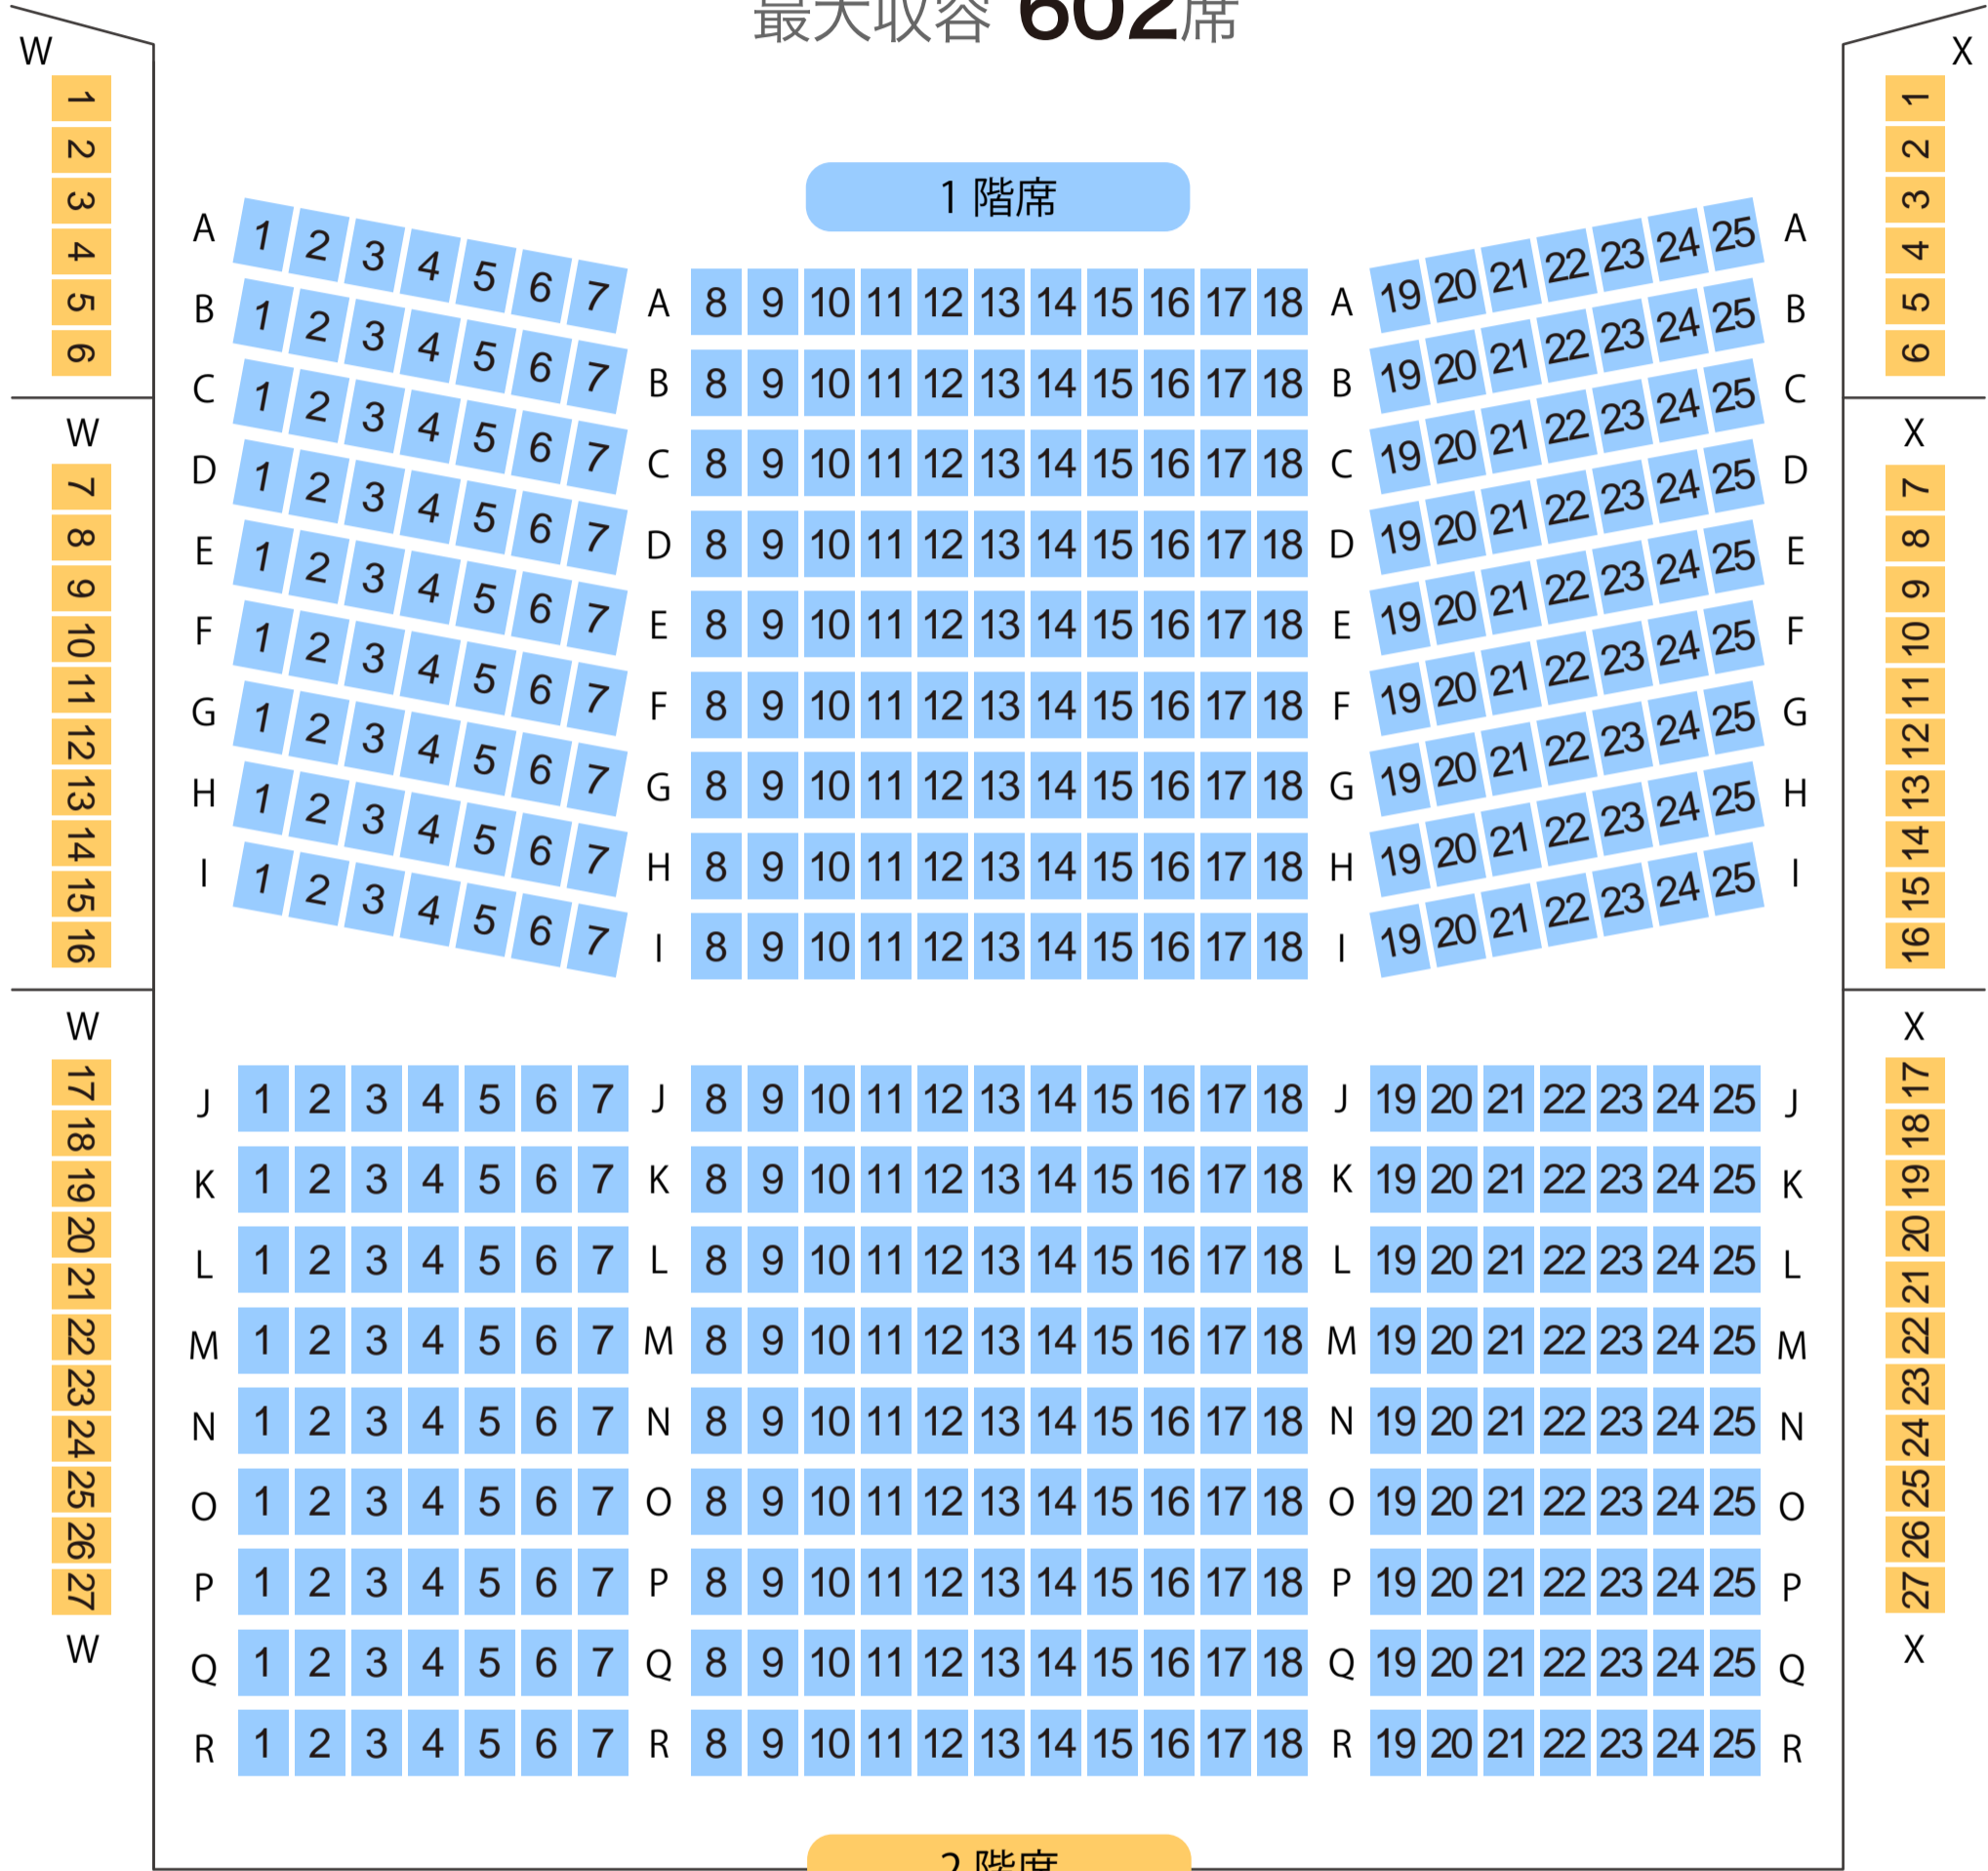

アスピラート 防府市地域交流センター

音楽ホール座席表

最大収容 **602**席

駐車場

ファミレス

カフェ

コンビニ

ホテル