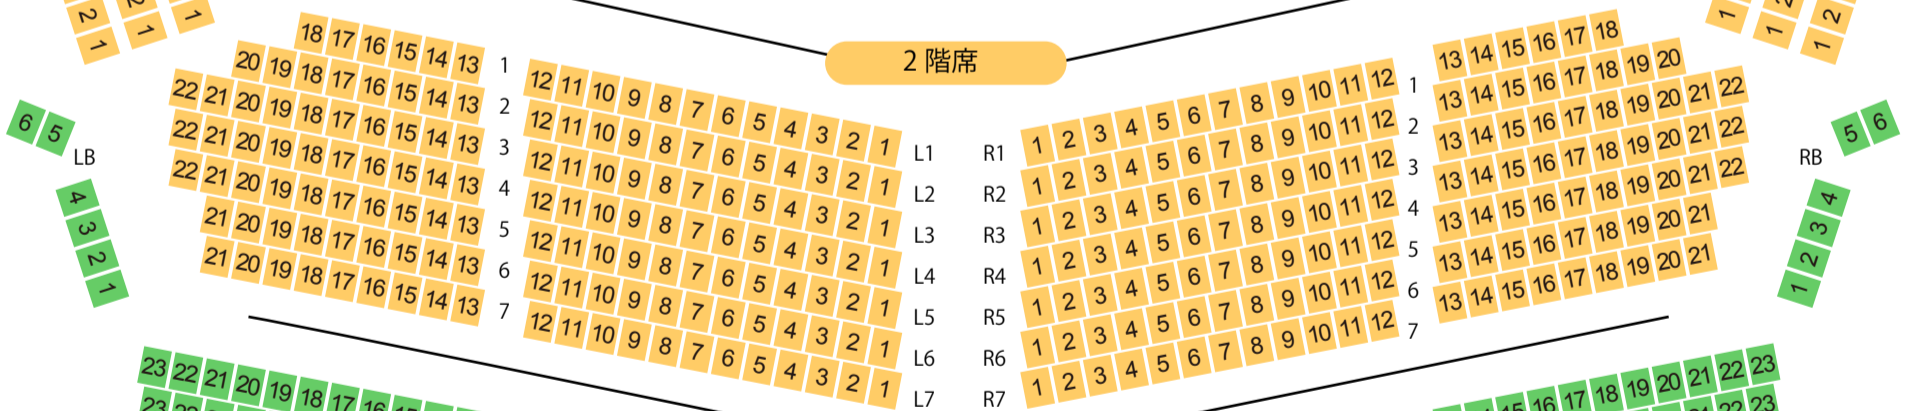

ふくやま芸術文化ホール リーデンローズ

リーデンローズ 大ホール座席表

最大収容 **2,003**席

広島県福山市

1階席

2階席

3階席

駐車場

ファミレス

カフェ

コンビニ

ホテル