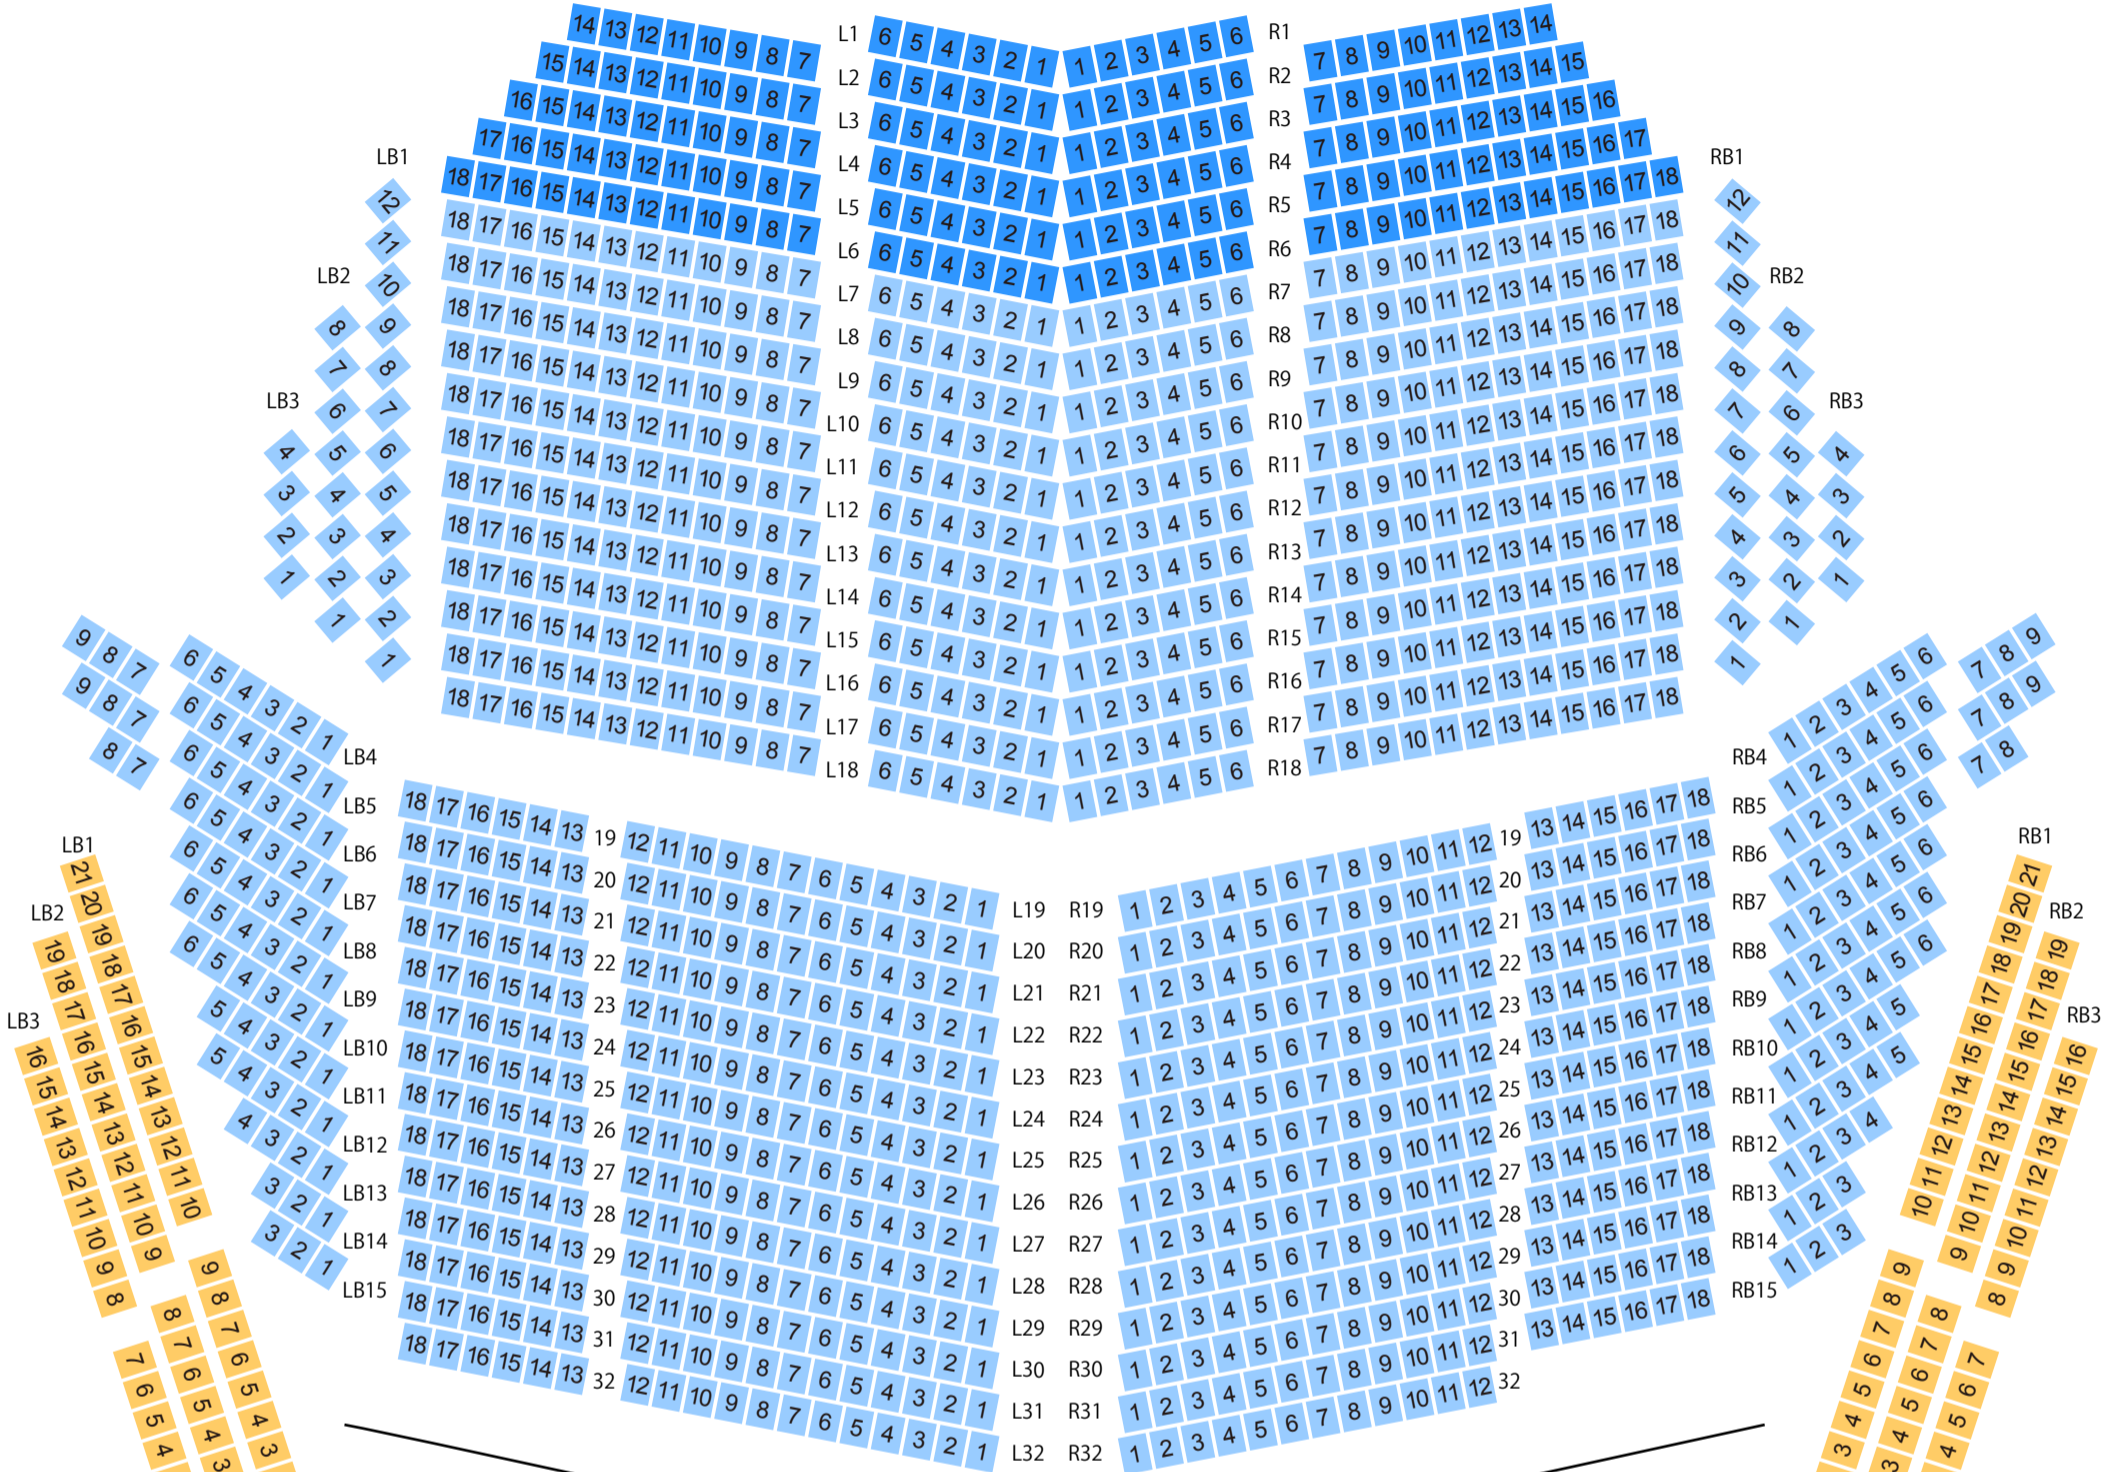

ふくやま芸術文化ホール リーデンローズ

リーデンローズ 大ホール座席表

最大収容 **2,003**席

広島県福山市

1階席

2階席

3階席

駐車場