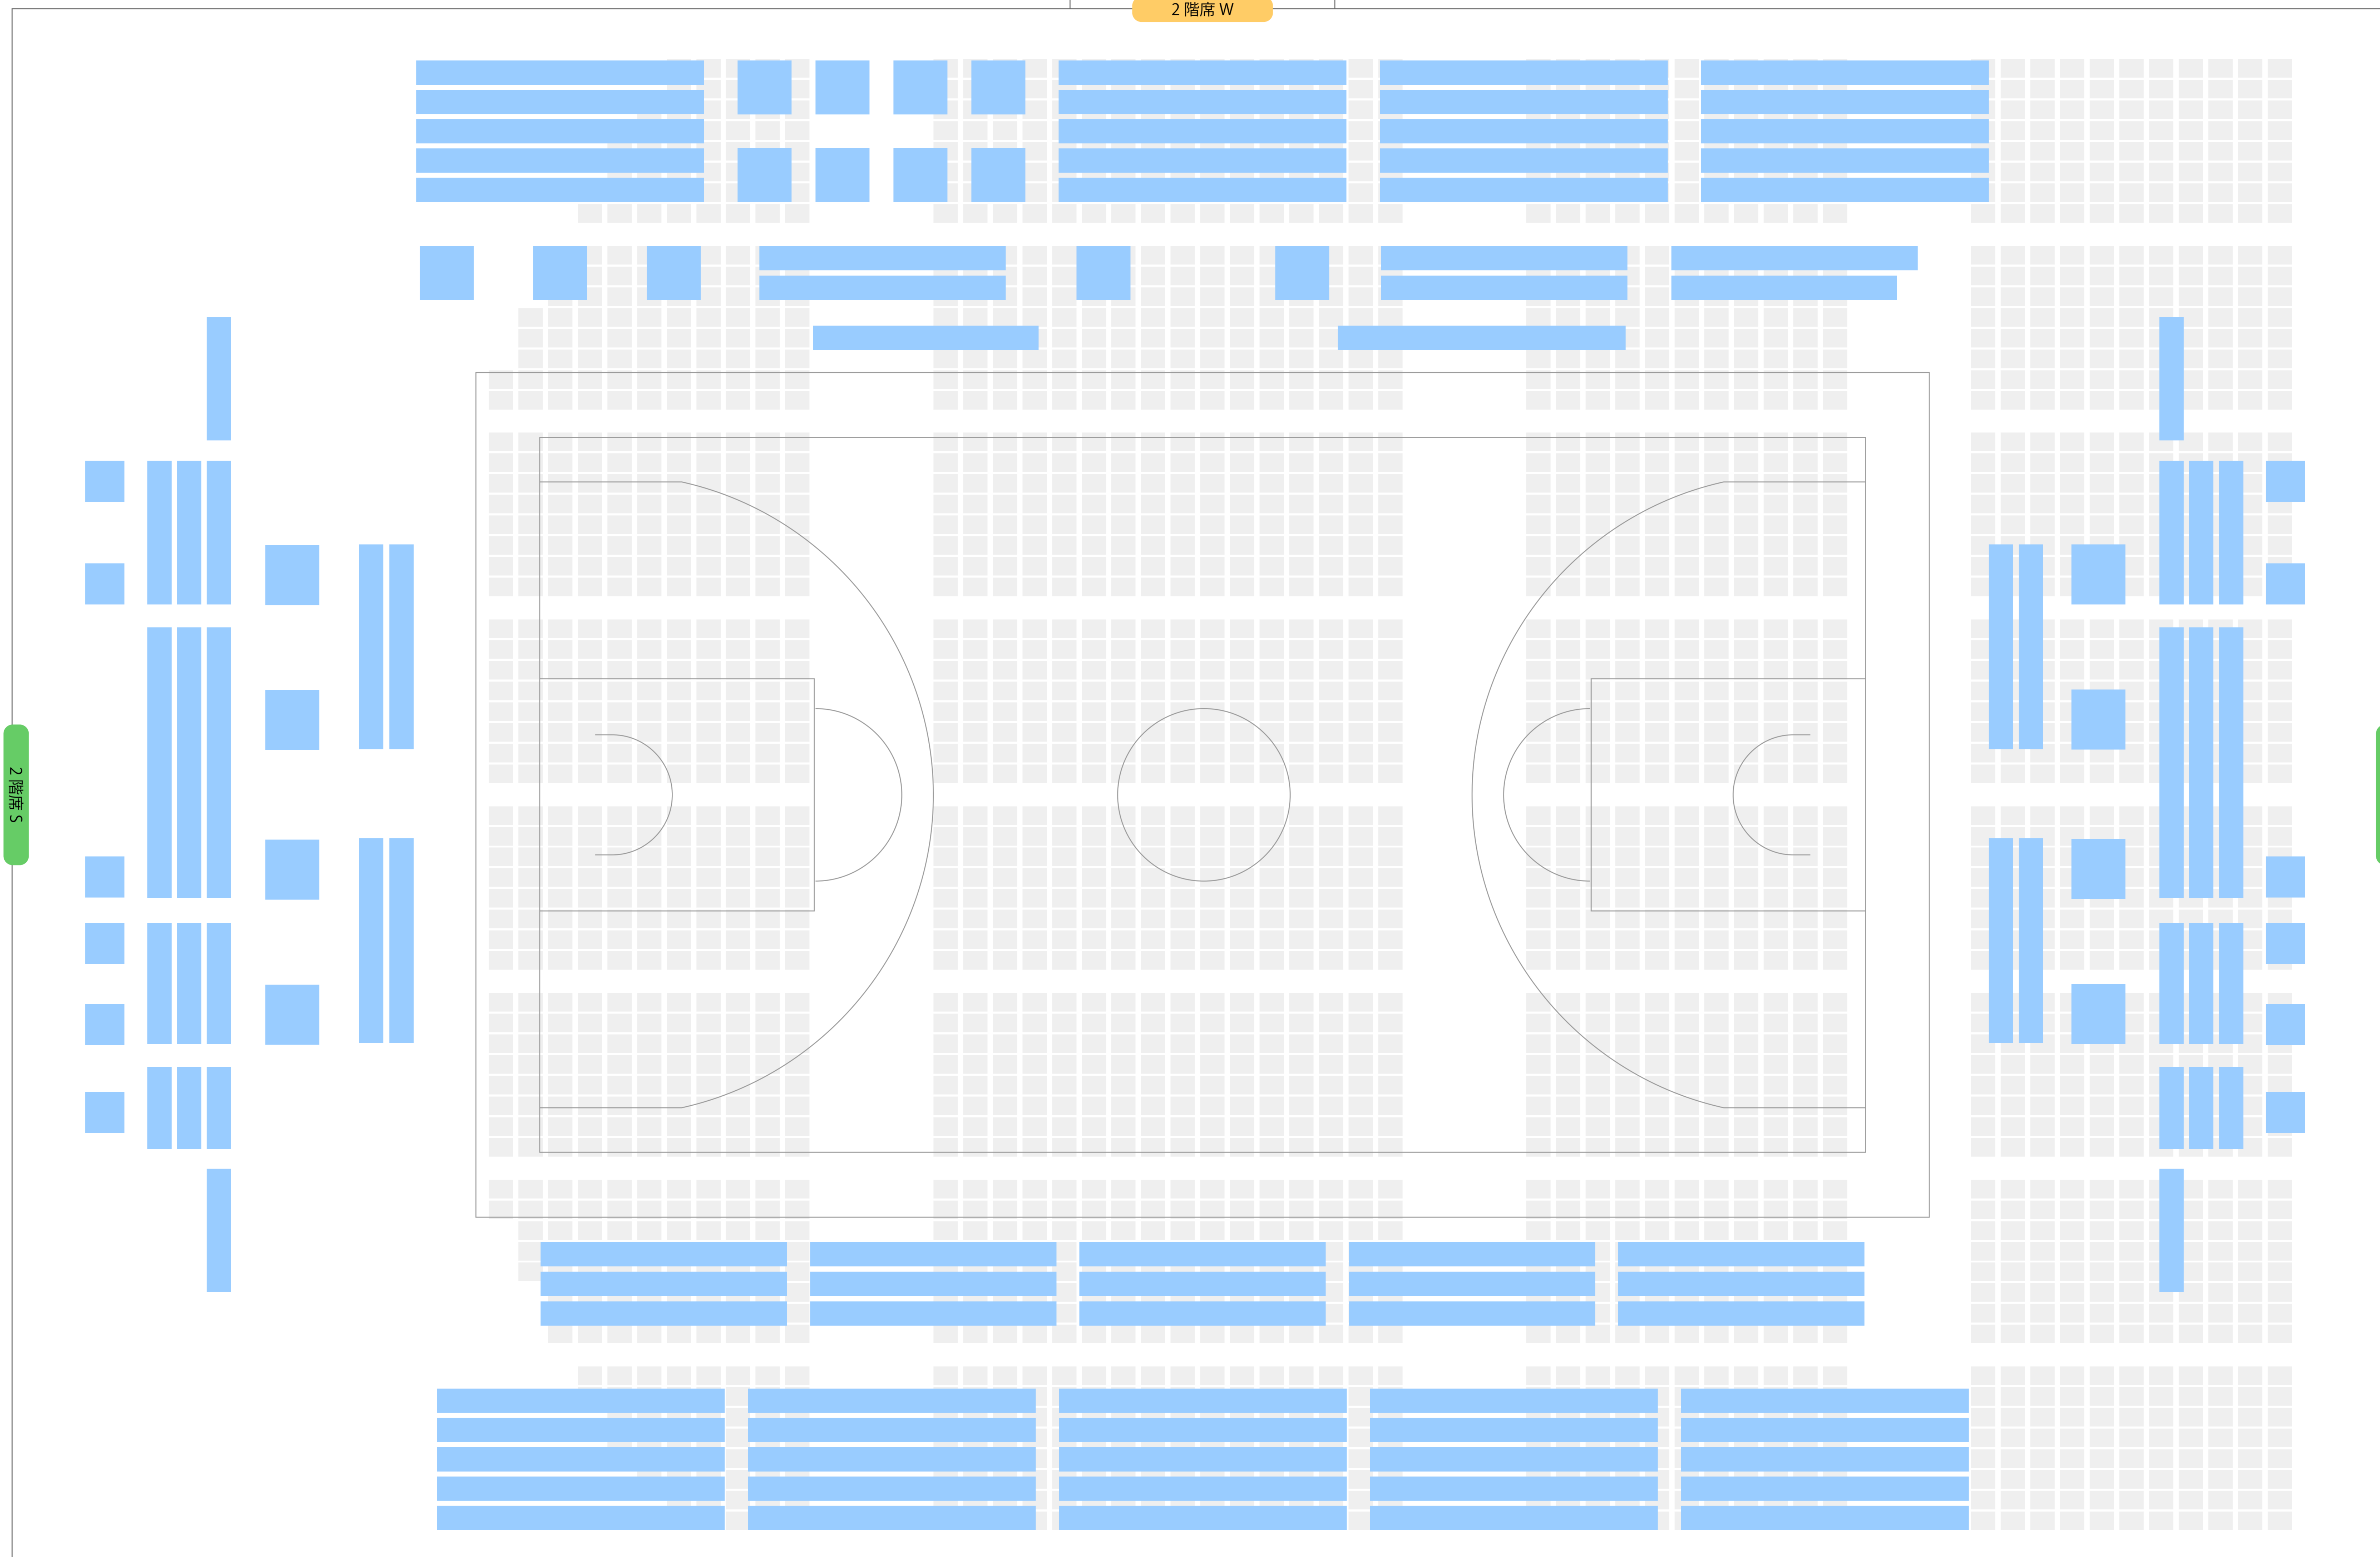

広島サンプラザホール

ホール座席表

最大収容 6,000席

294	293	292	291	290	I	289	288	287	286	285		282	281	280	279	278	I	277	276	275	274	273		270	269	268	267	266	I	265	264	263	262	261		258	257	256	255	254	I	253	252	251	250	249		246	245	244	243	242	I	241	240	239	238	237		234	233	232	231	230	I	229	228	227	226	225		222	221	220	219	218	I	217	216	215	214	213		210	209	208	207	206	I	205	204	203	202	201	
-----	-----	-----	-----	-----	---	-----	-----	-----	-----	-----	--	-----	-----	-----	-----	-----	---	-----	-----	-----	-----	-----	--	-----	-----	-----	-----	-----	---	-----	-----	-----	-----	-----	--	-----	-----	-----	-----	-----	---	-----	-----	-----	-----	-----	--	-----	-----	-----	-----	-----	---	-----	-----	-----	-----	-----	--	-----	-----	-----	-----	-----	---	-----	-----	-----	-----	-----	--	-----	-----	-----	-----	-----	---	-----	-----	-----	-----	-----	--	-----	-----	-----	-----	-----	---	-----	-----	-----	-----	-----	--