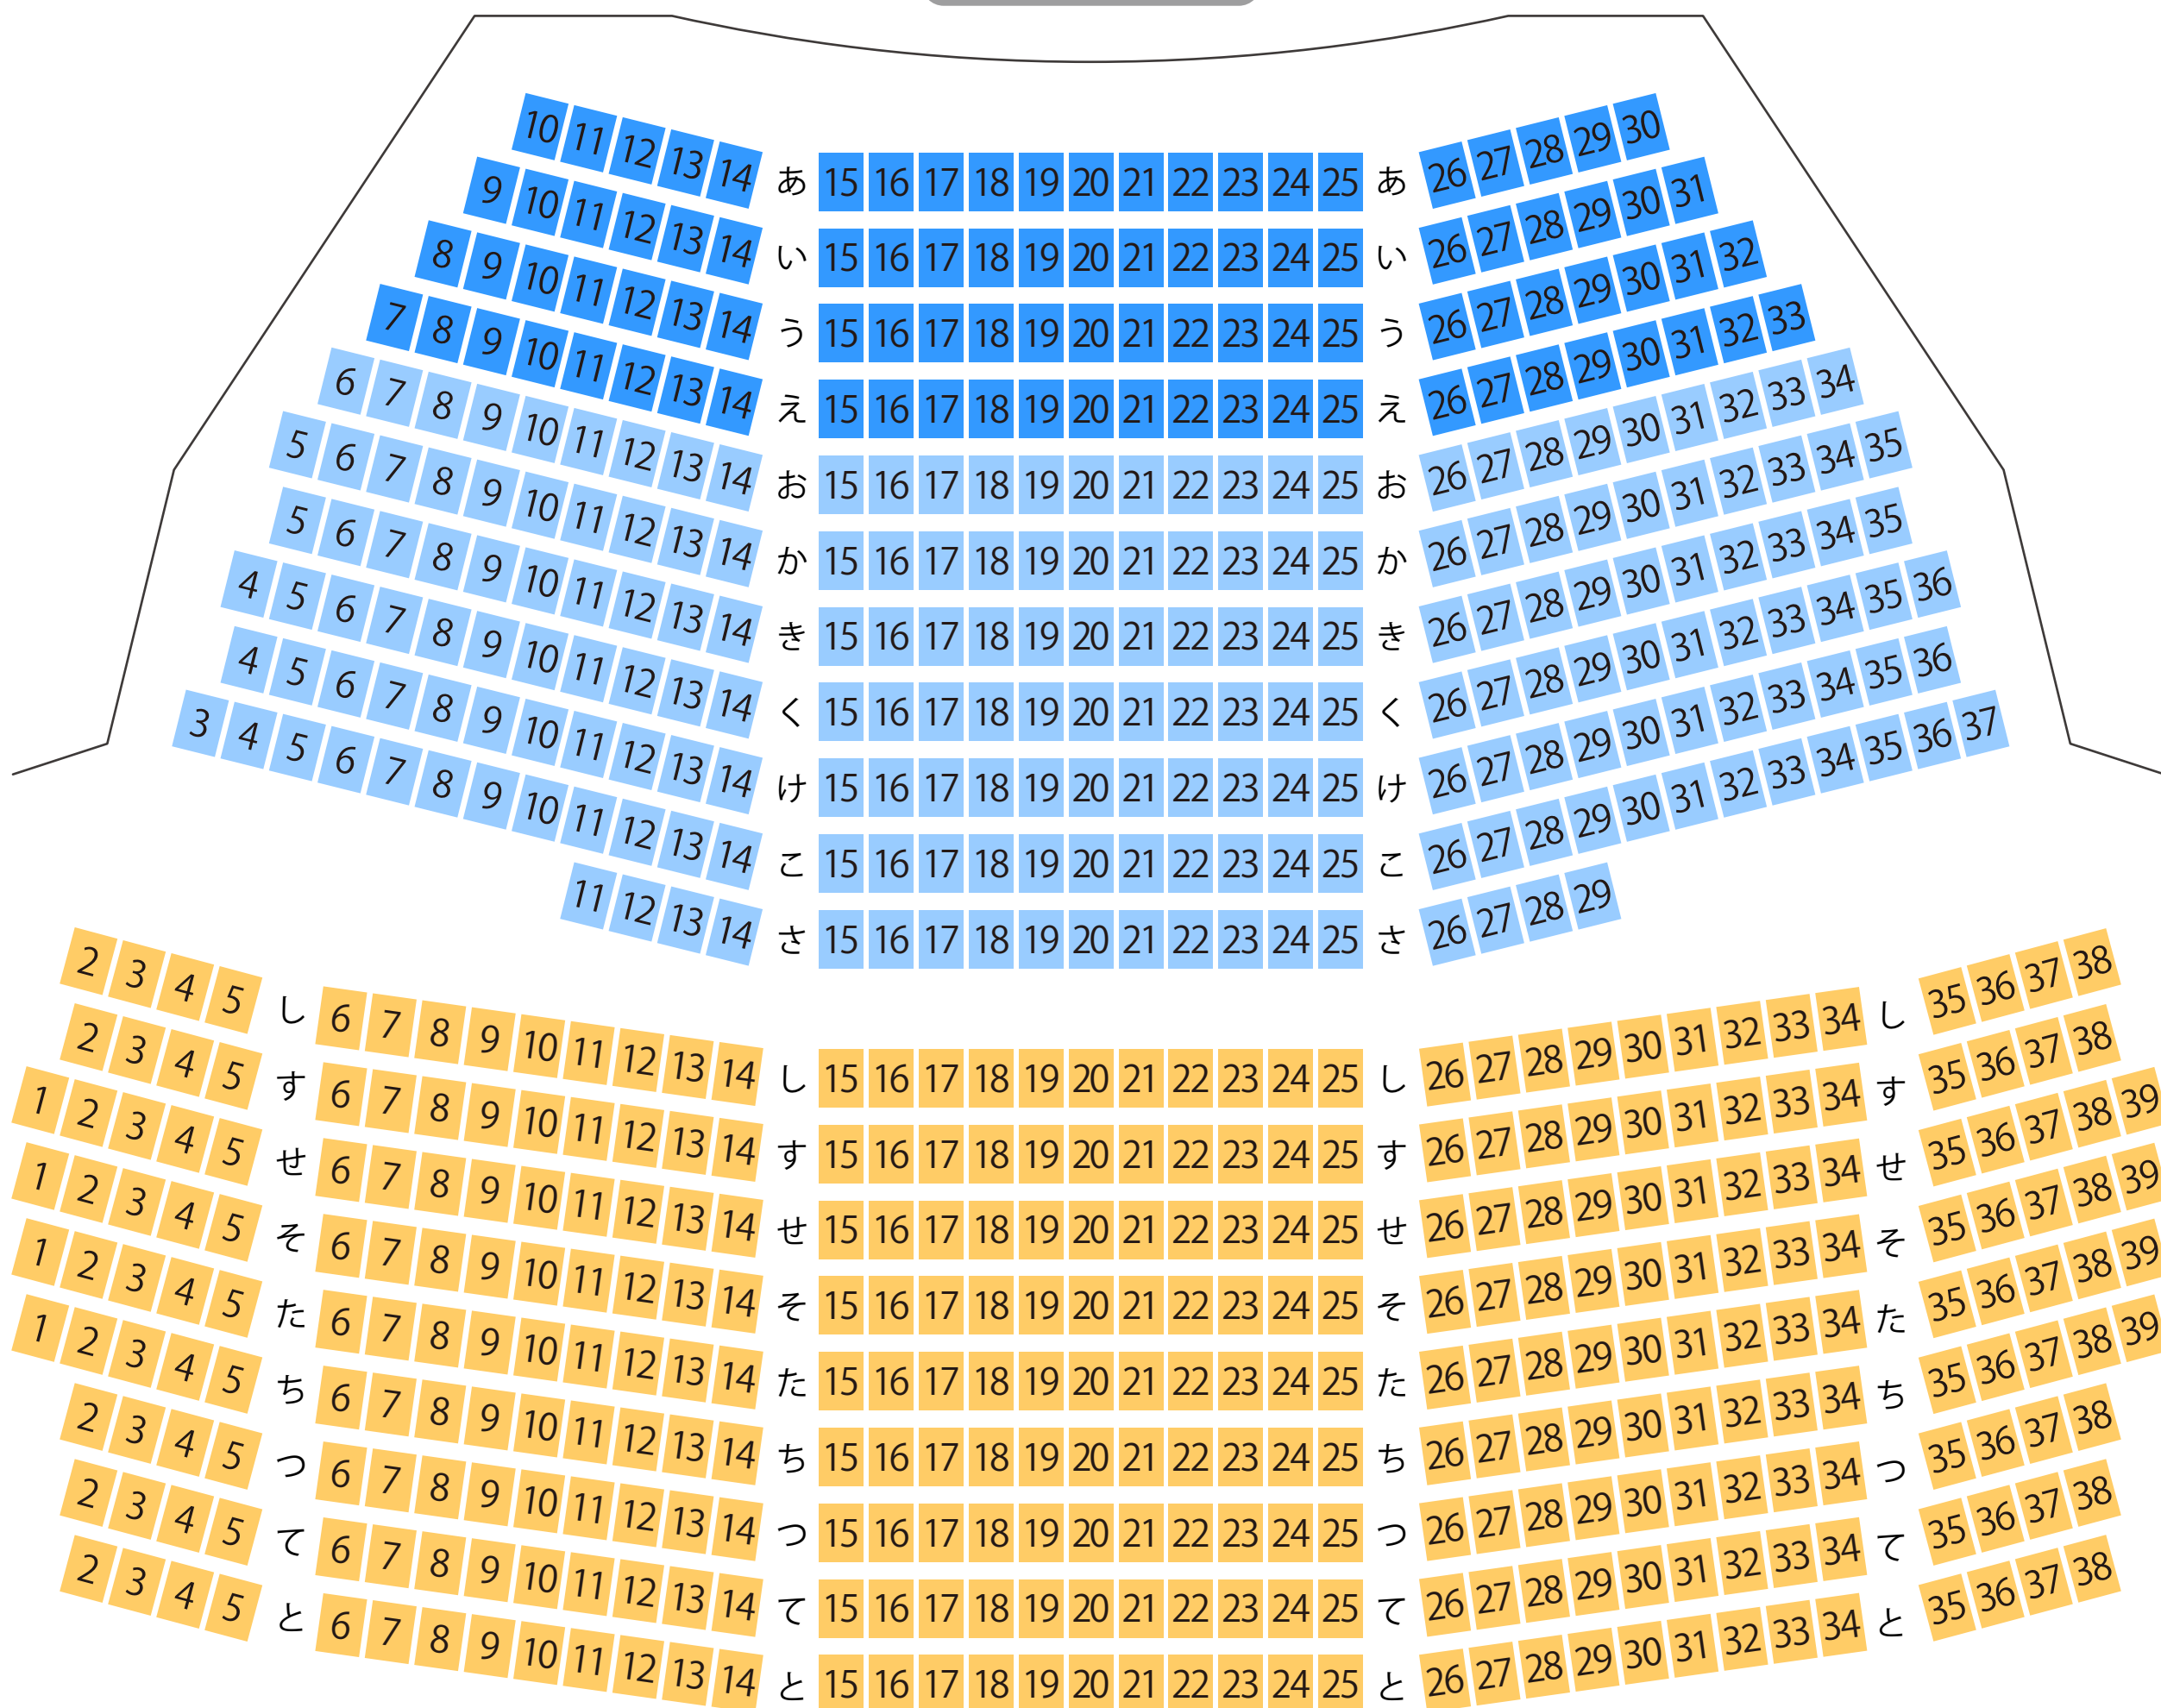

和歌山市民会館

小ホール座席表

最大収容 656席

STAGE

和歌山市駅から
徒歩約6分

駐車場

ファミレス

カフェ

コンビニ

ホテル