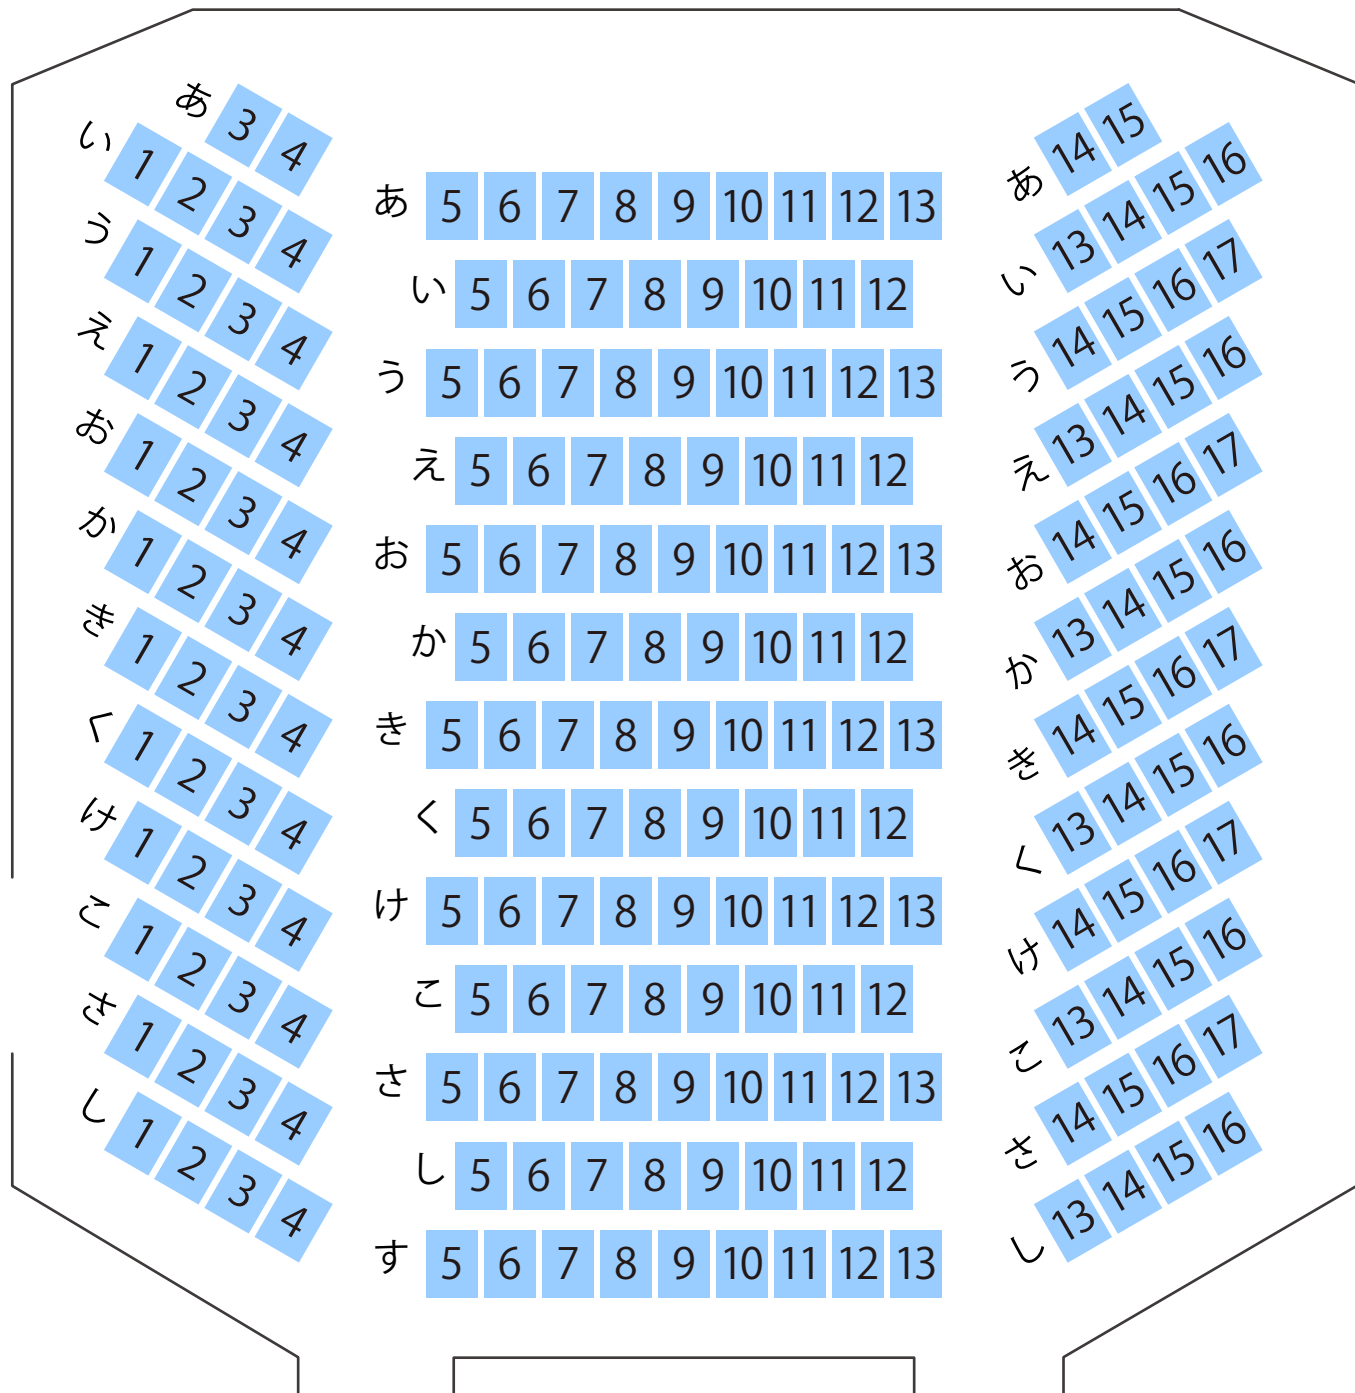

滋賀県立文化産業交流会館

小劇場 座席表

最大収容 **203**席

STAGE

米原駅から
徒歩約5分

駐車場

ファミレス

カフェ