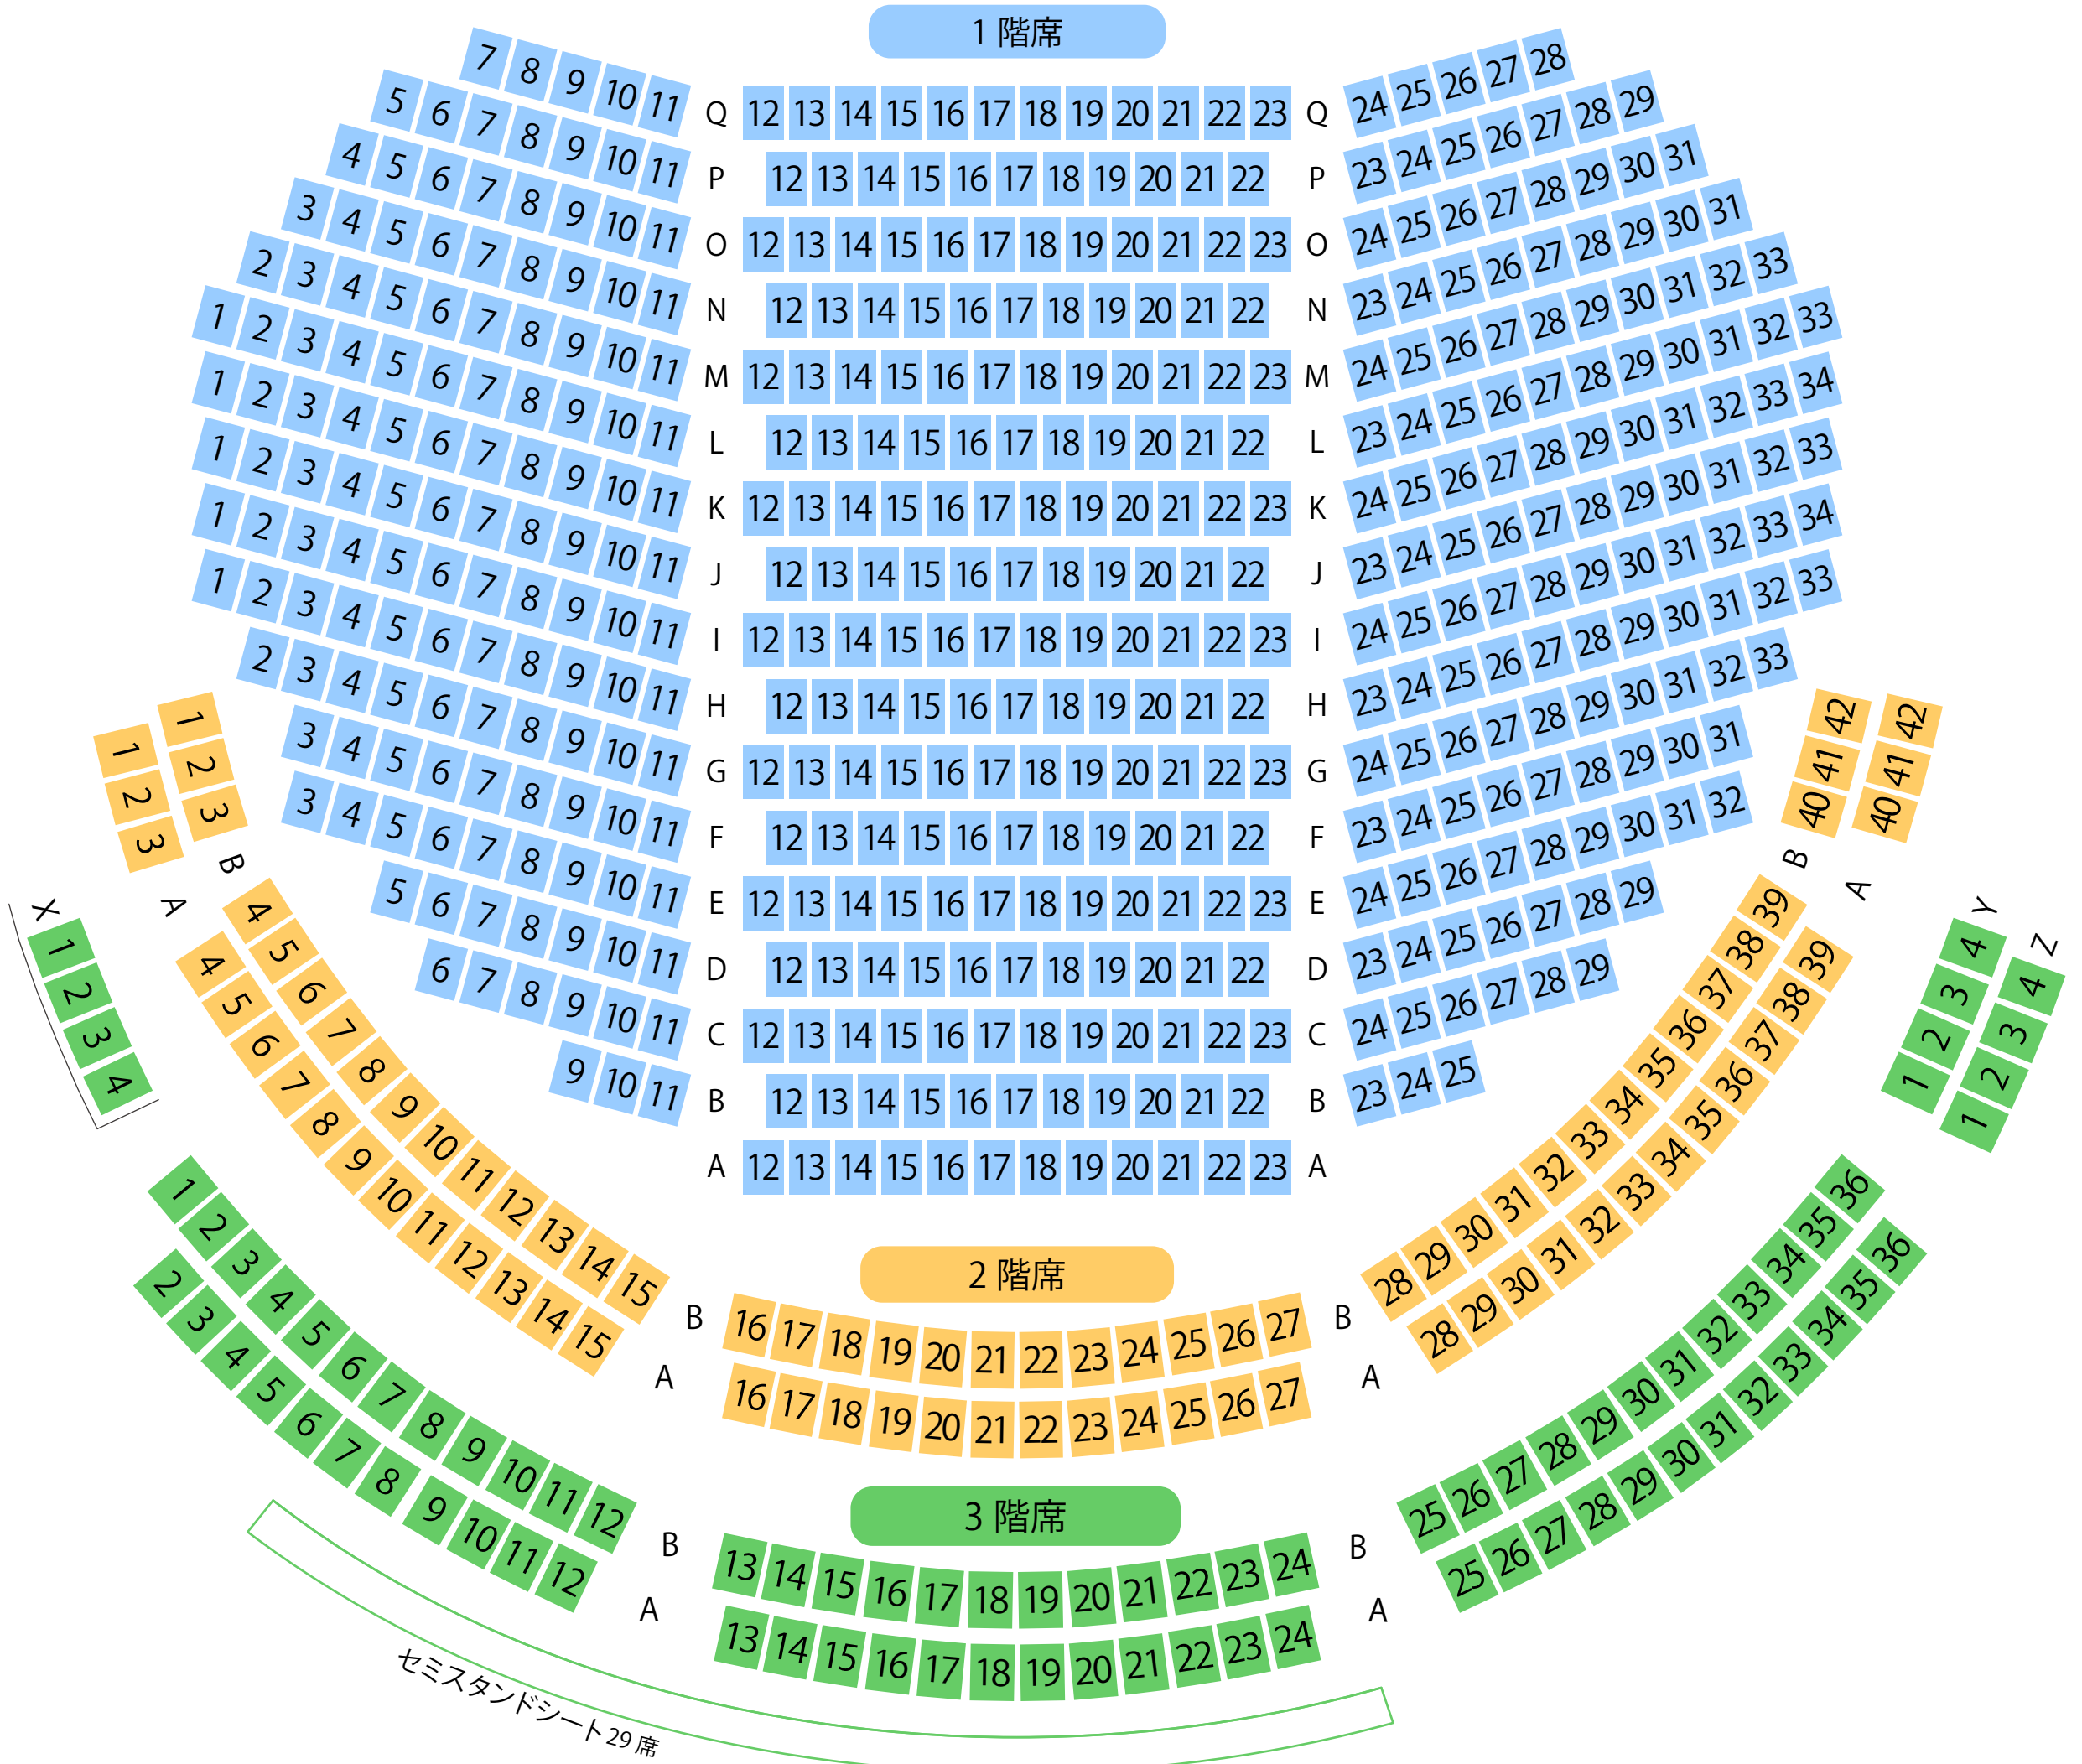

# 新神戸オリエンタル劇場

## 劇場座席表

最大収容 **668**席

駐車場

ファミレス

カフェ

コンビニ

ホテル