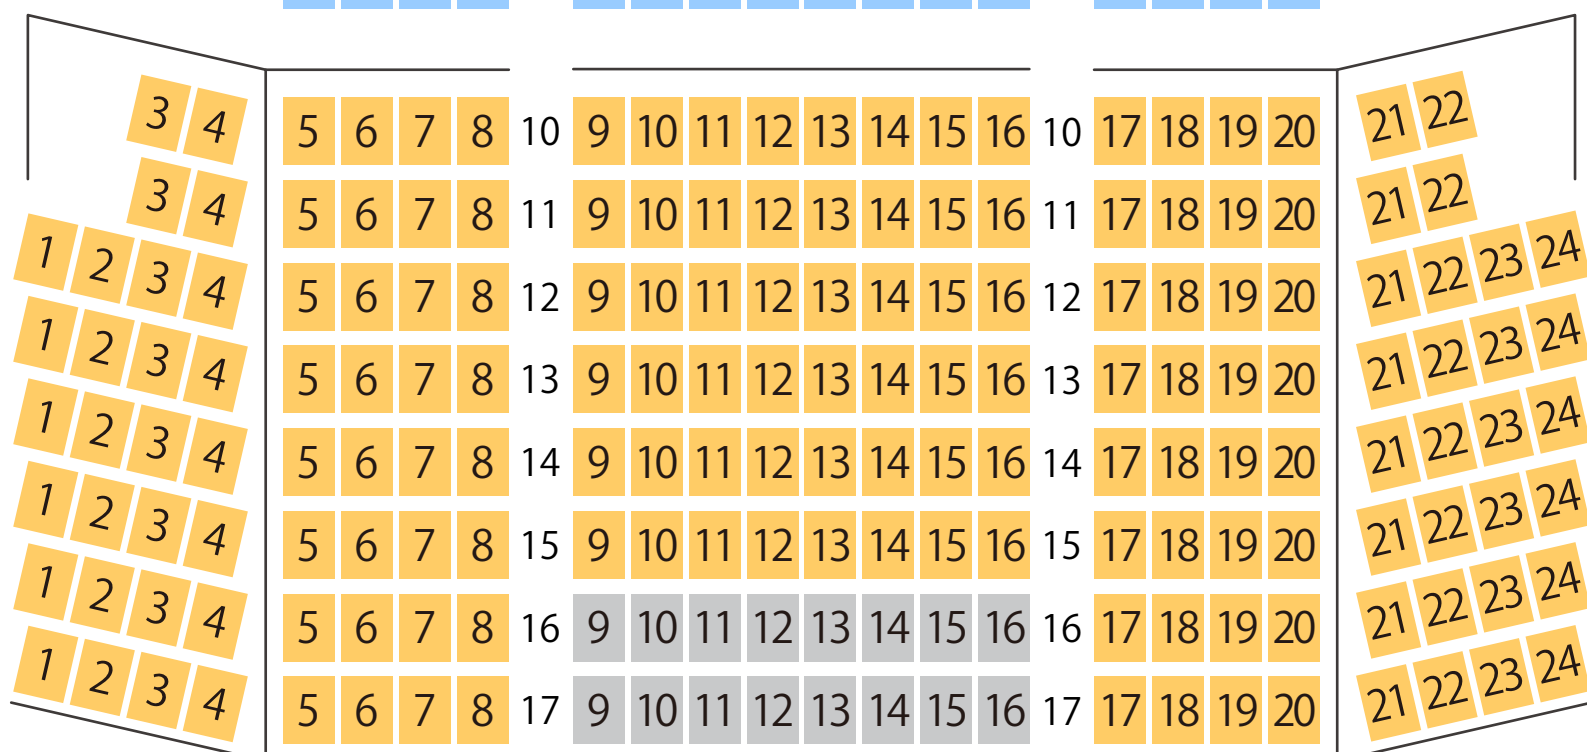

# 赤とんぼ文化ホール

中ホール座席表

最大収容 **342**席

STAGE

駐車場

ファミレス

カフェ

コンビニ

ホテル