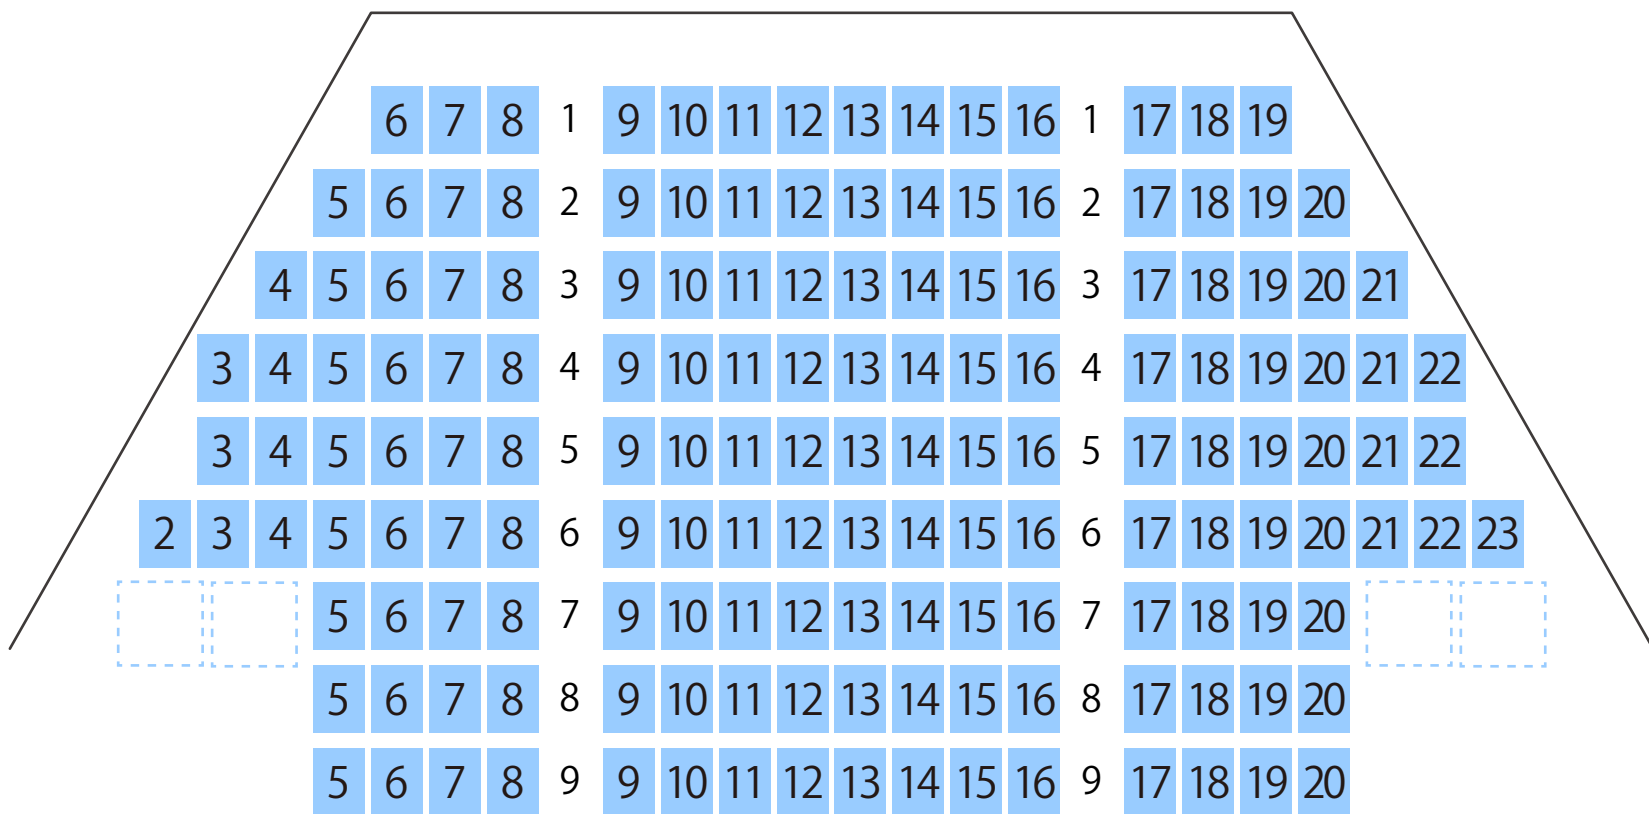

# 赤とんぼ文化ホール

中ホール座席表

最大収容 **342**席

STAGE

駐車場

ファミレス

カフェ

コンビニ