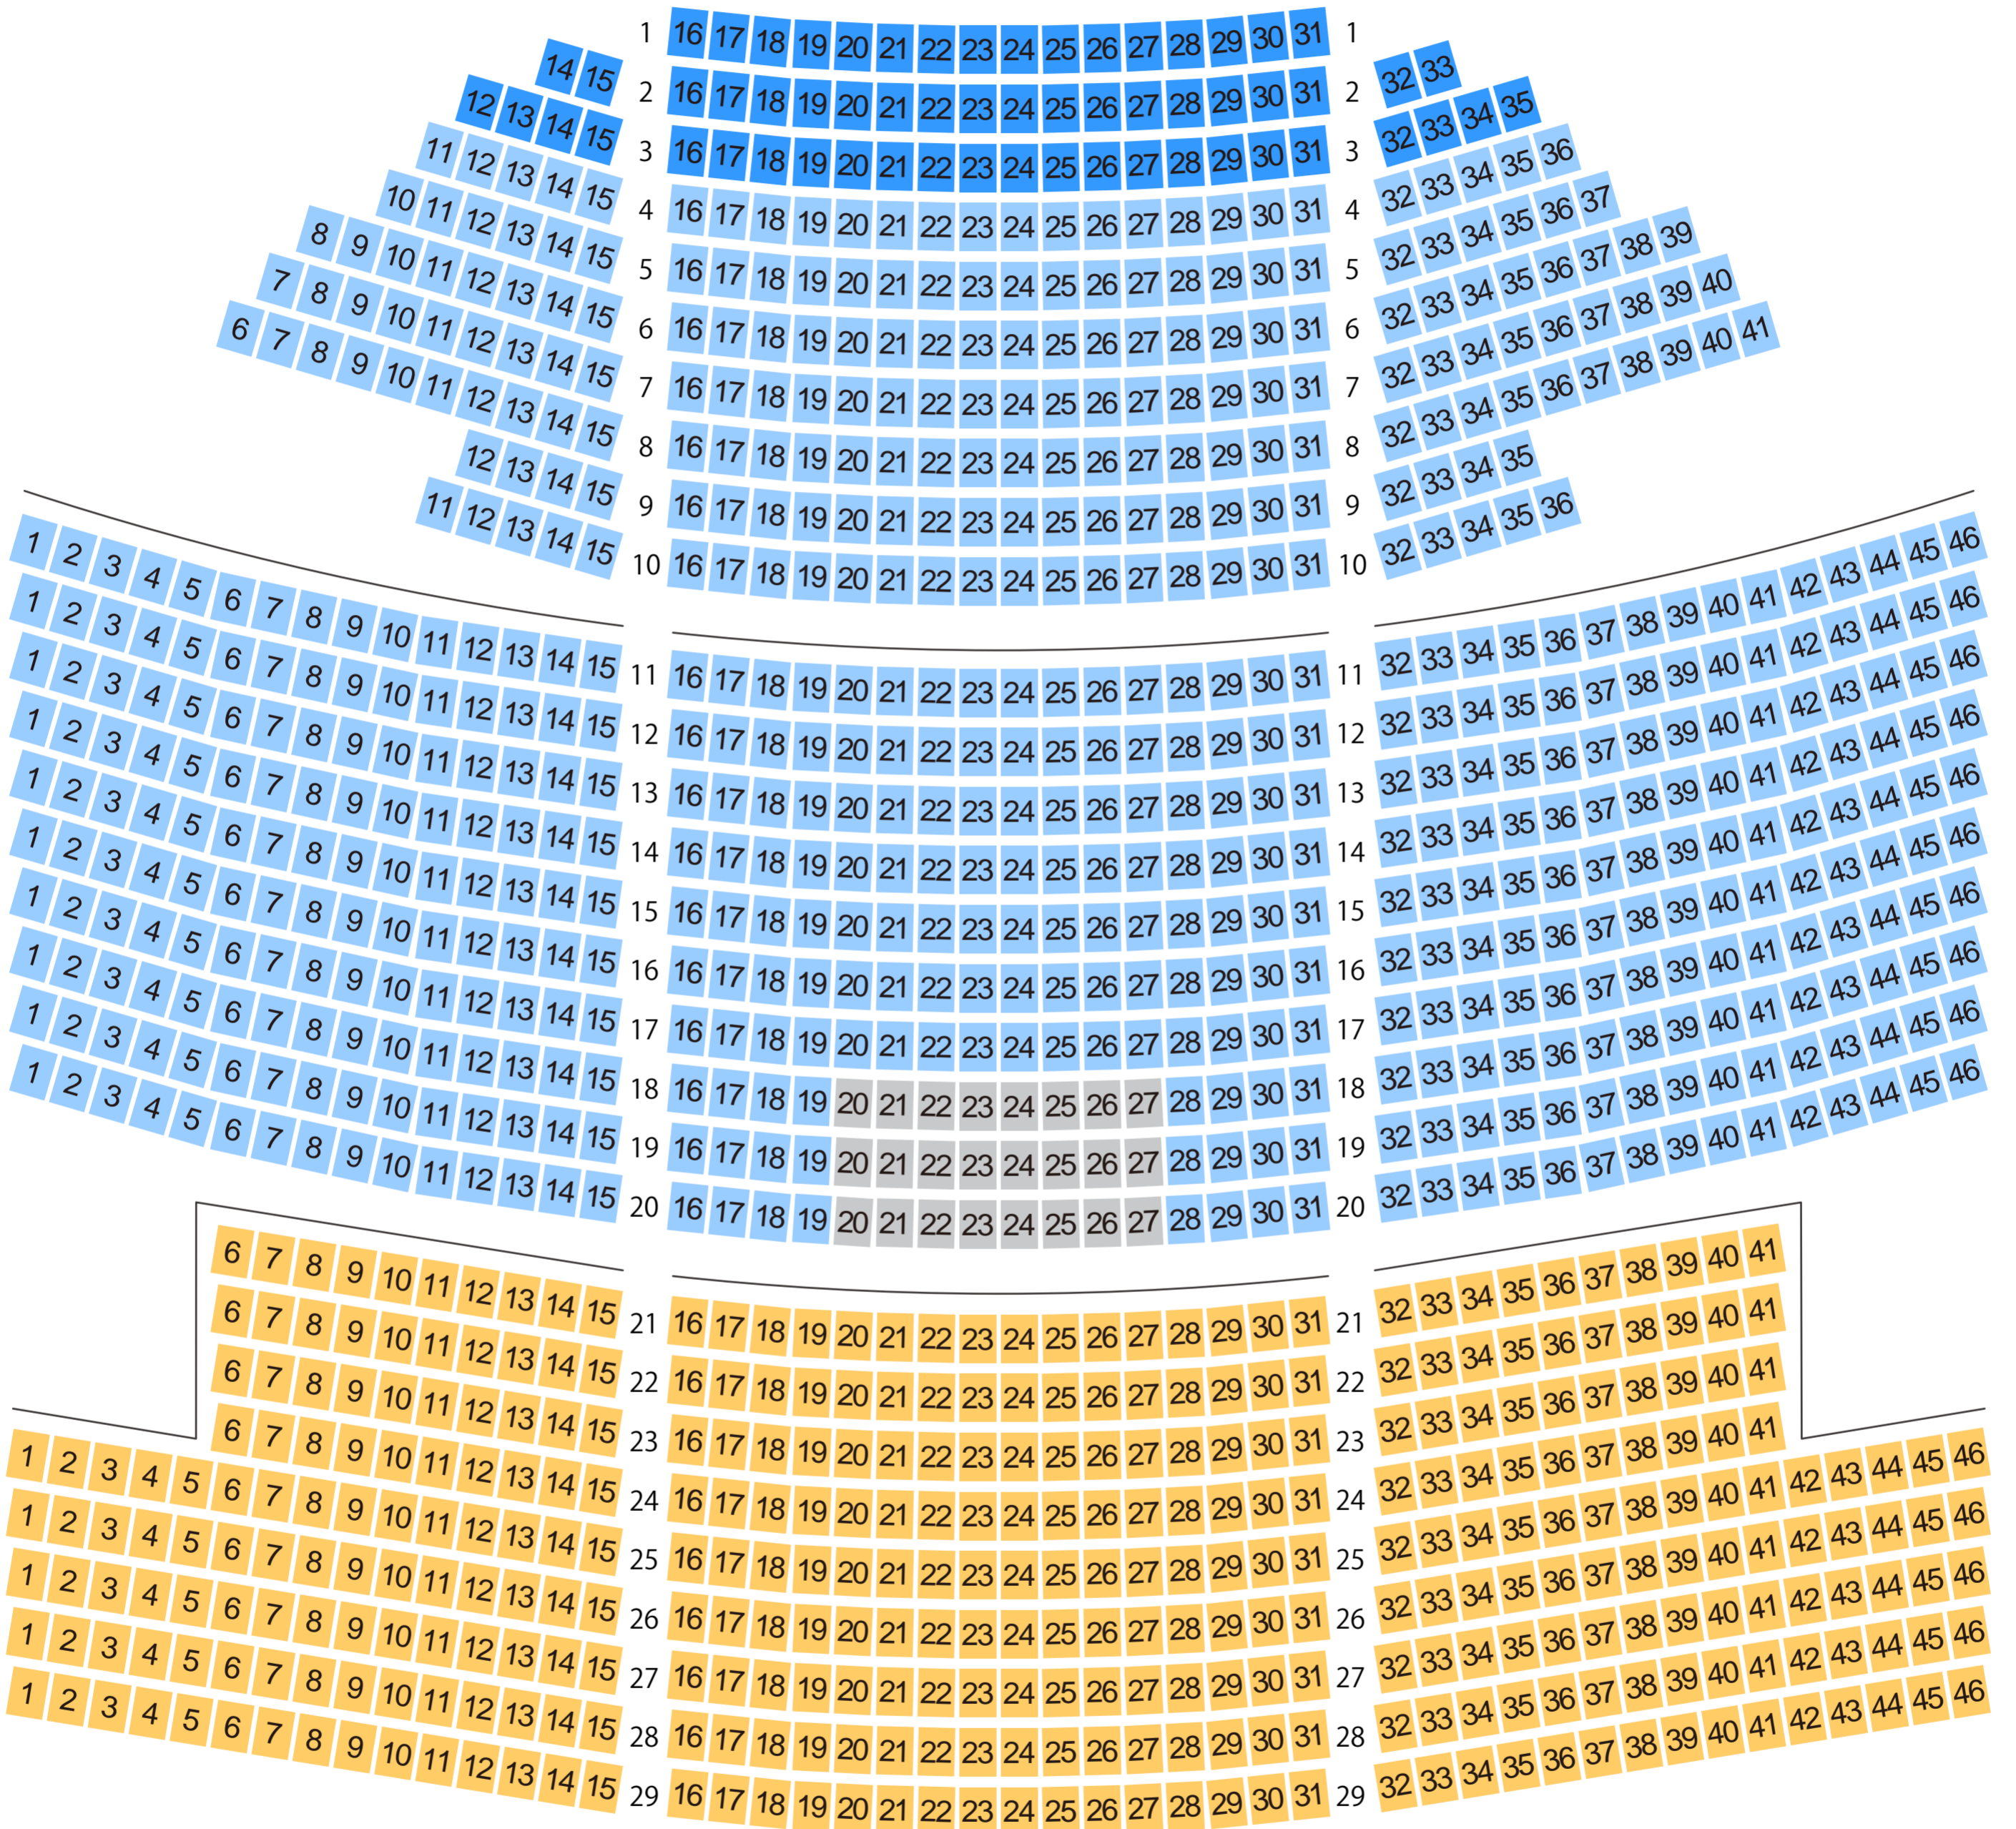

たつの市総合文化会館

赤とんぼ文化ホール

大ホール座席表

最大収容 1,100席

1階席

駐車場

ファミレス

カフェ

コンビニ

ホテル