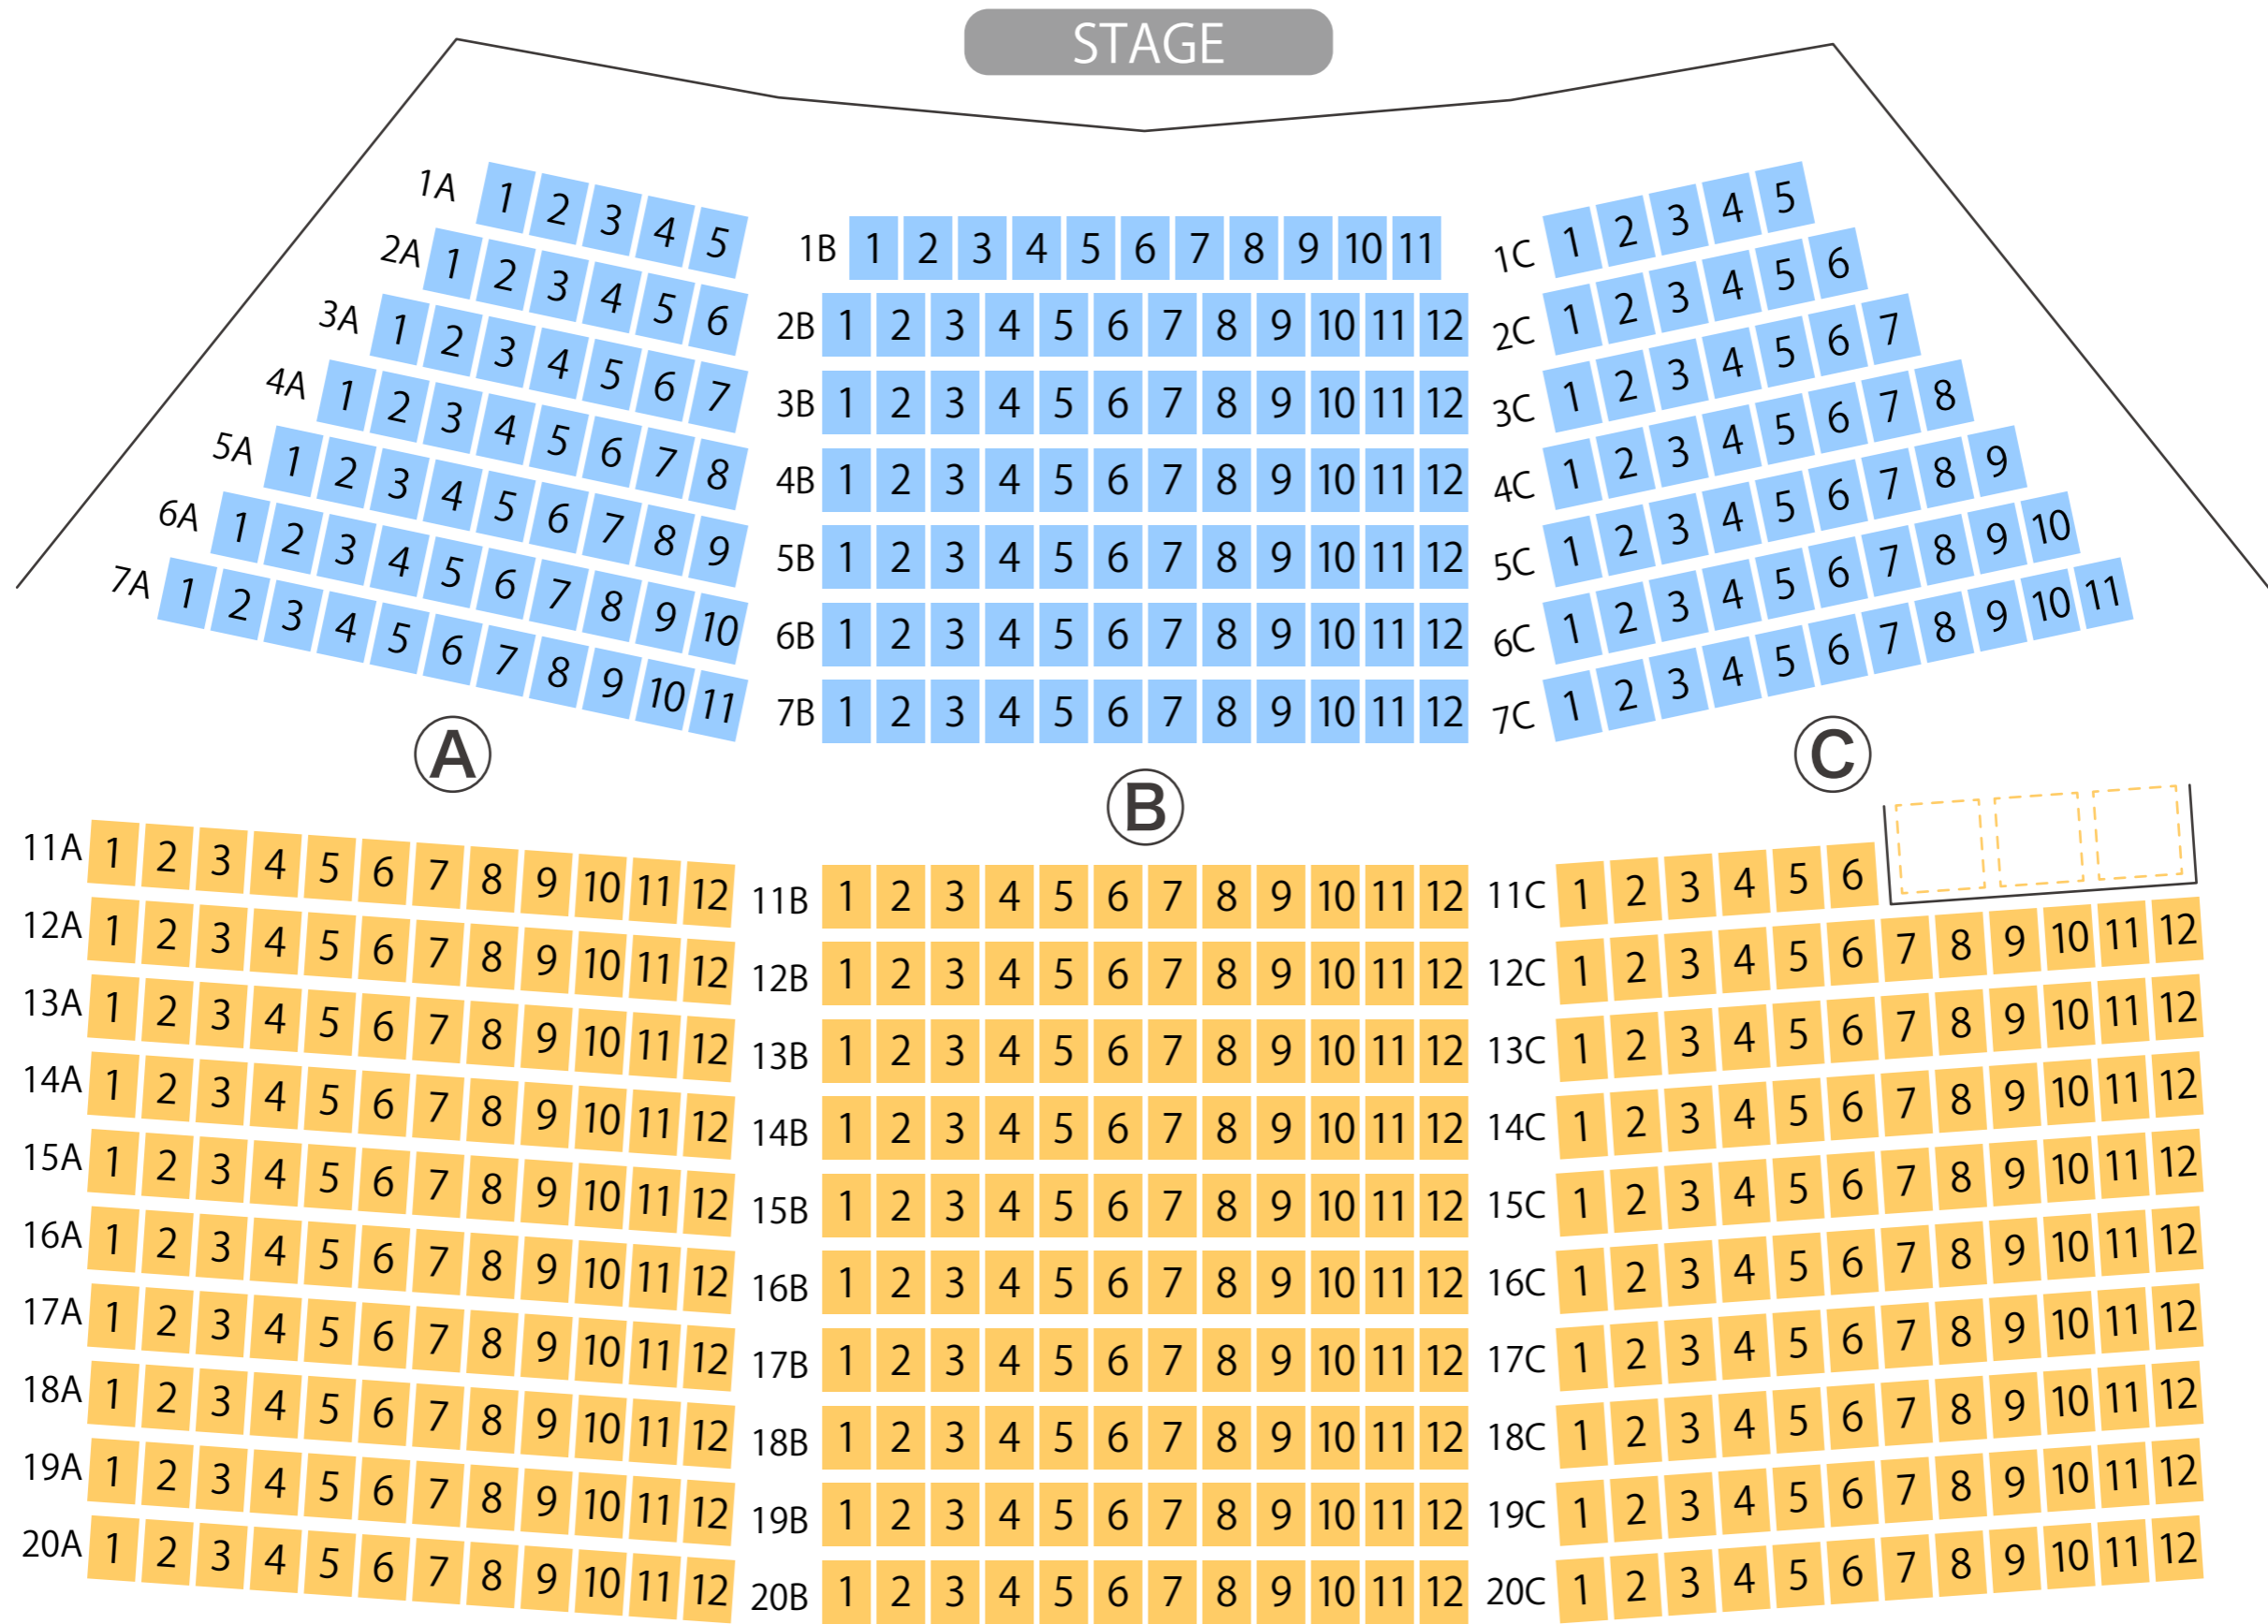

# Uホール

## ホール座席表

最大収容 **552**席

駐車場

ファミレス

カフェ

コンビニ

ホテル