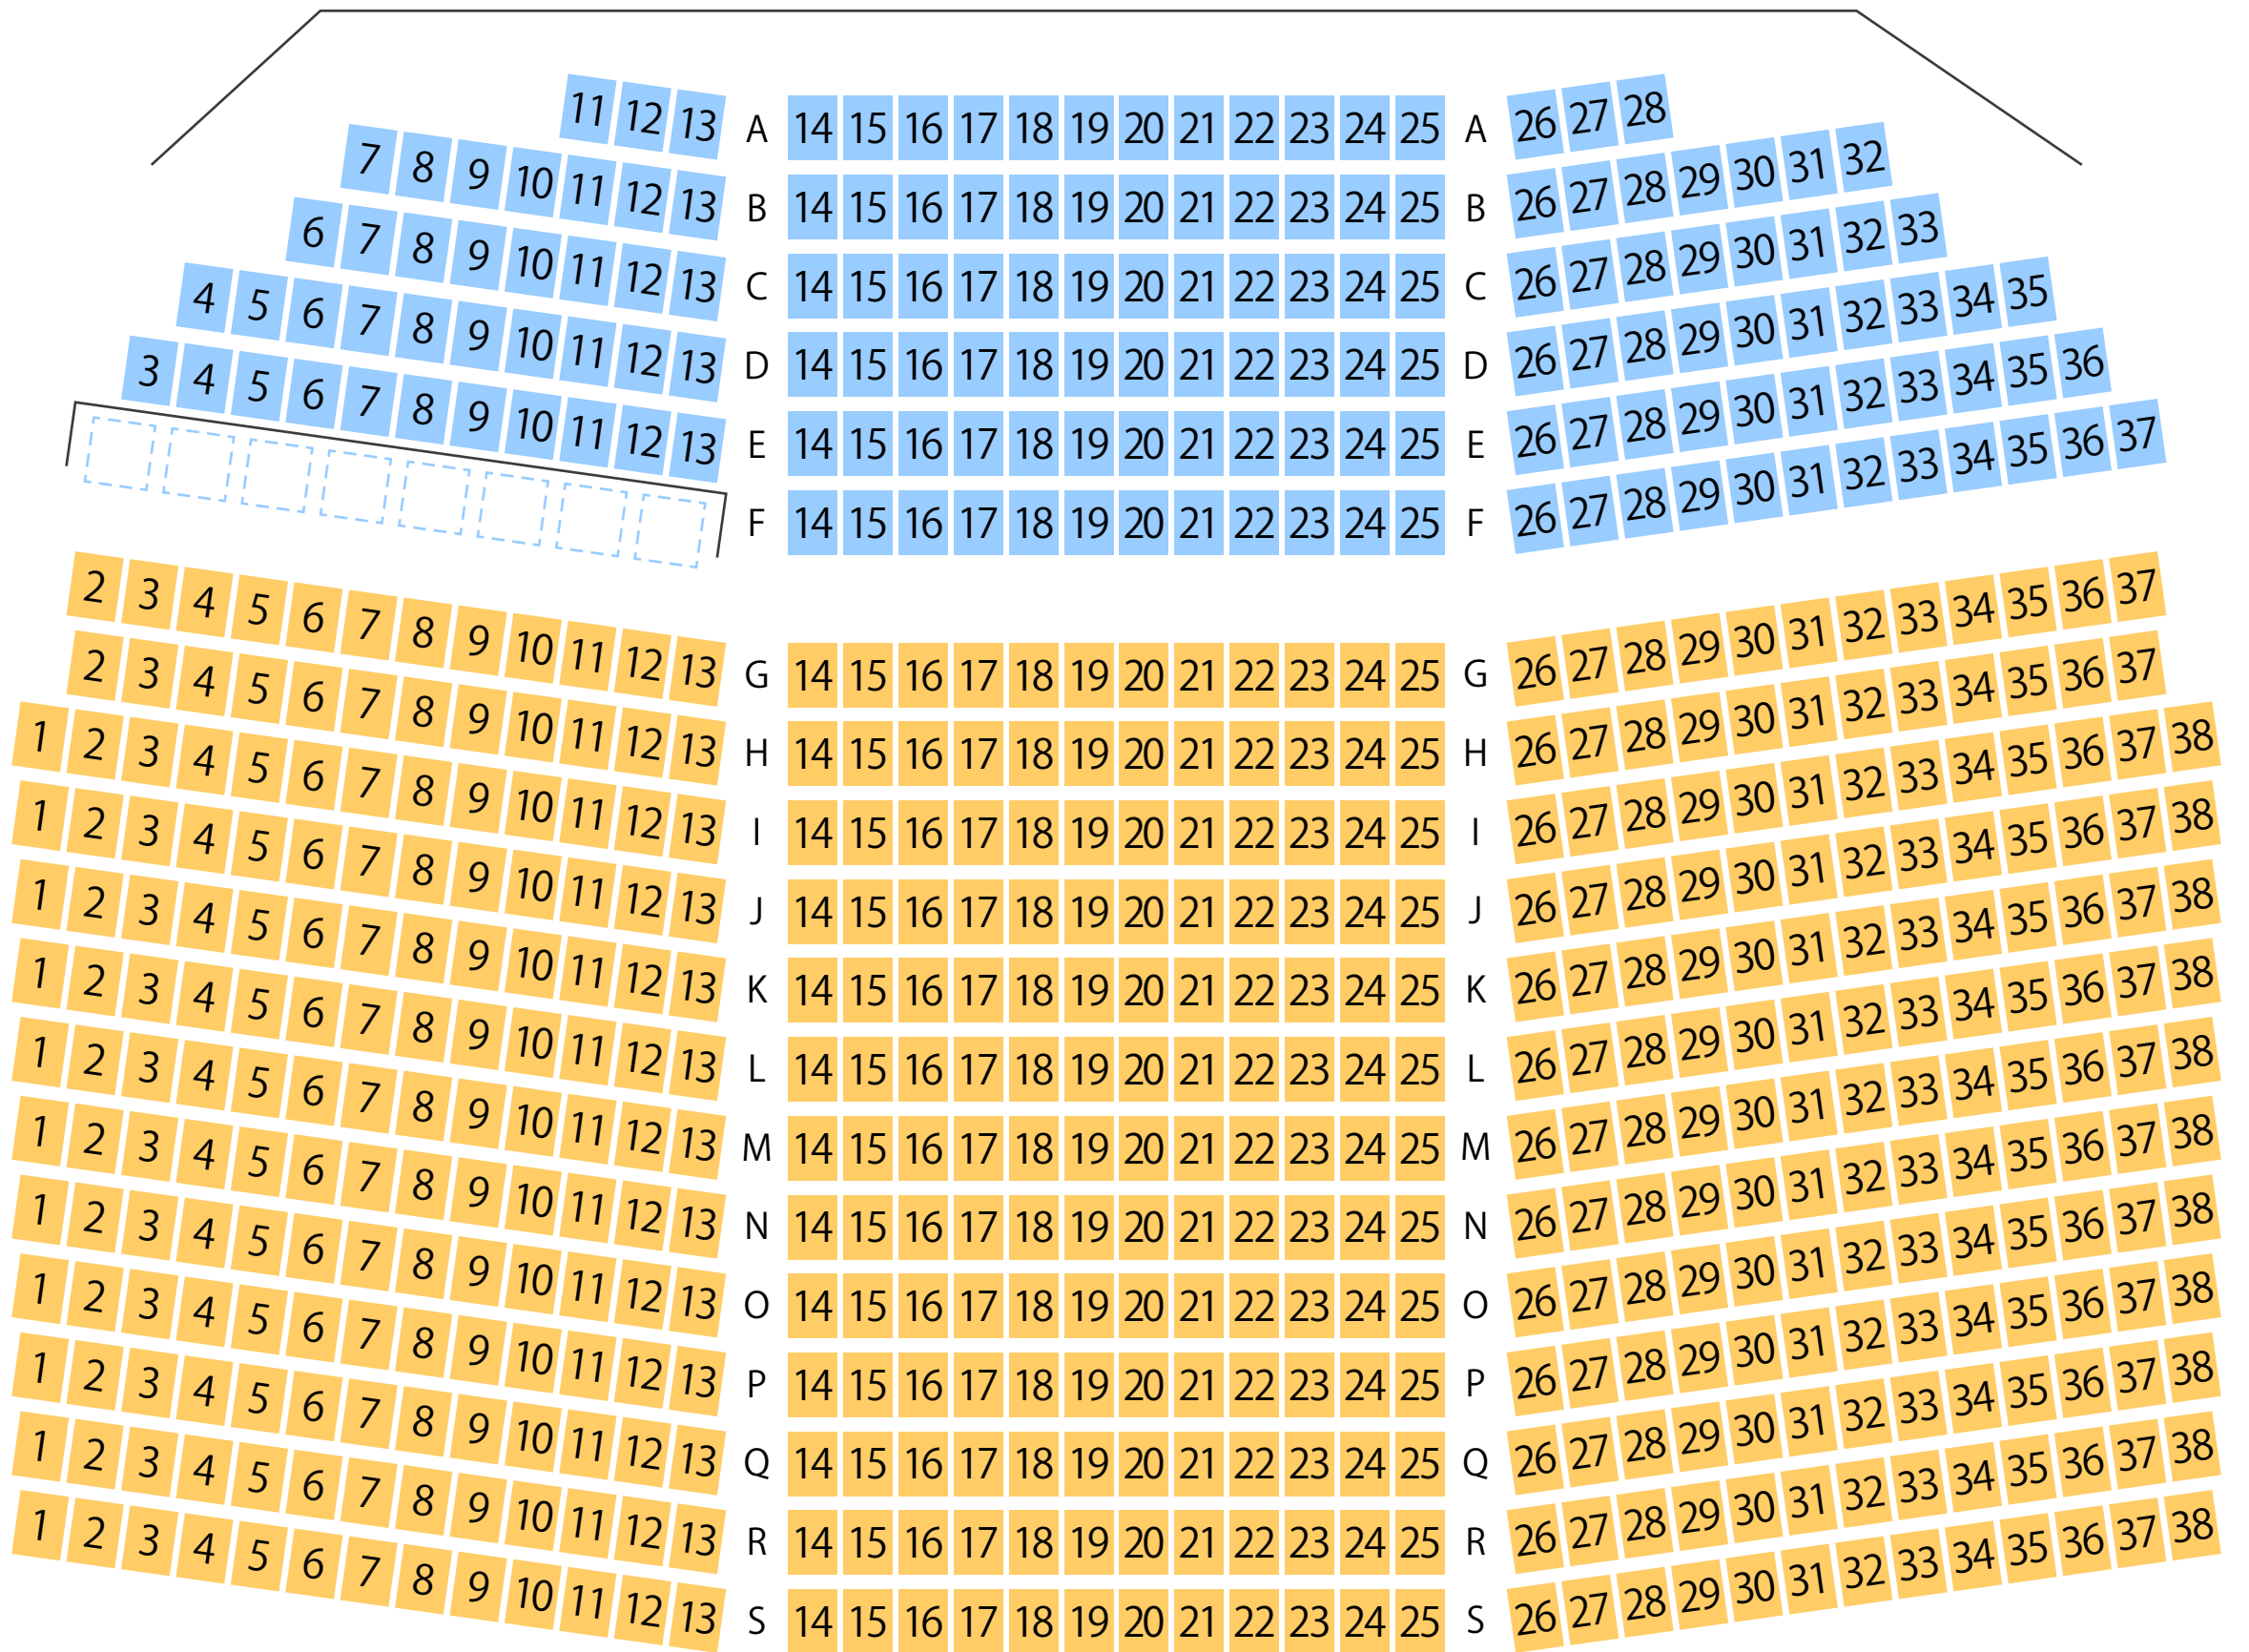

ふるさと会館いが

大ホール座席表

最大収容 665席

STAGE

新堂駅から
徒歩約18分

駐車場

ファミレス

カフェ

コンビニ

ホテル