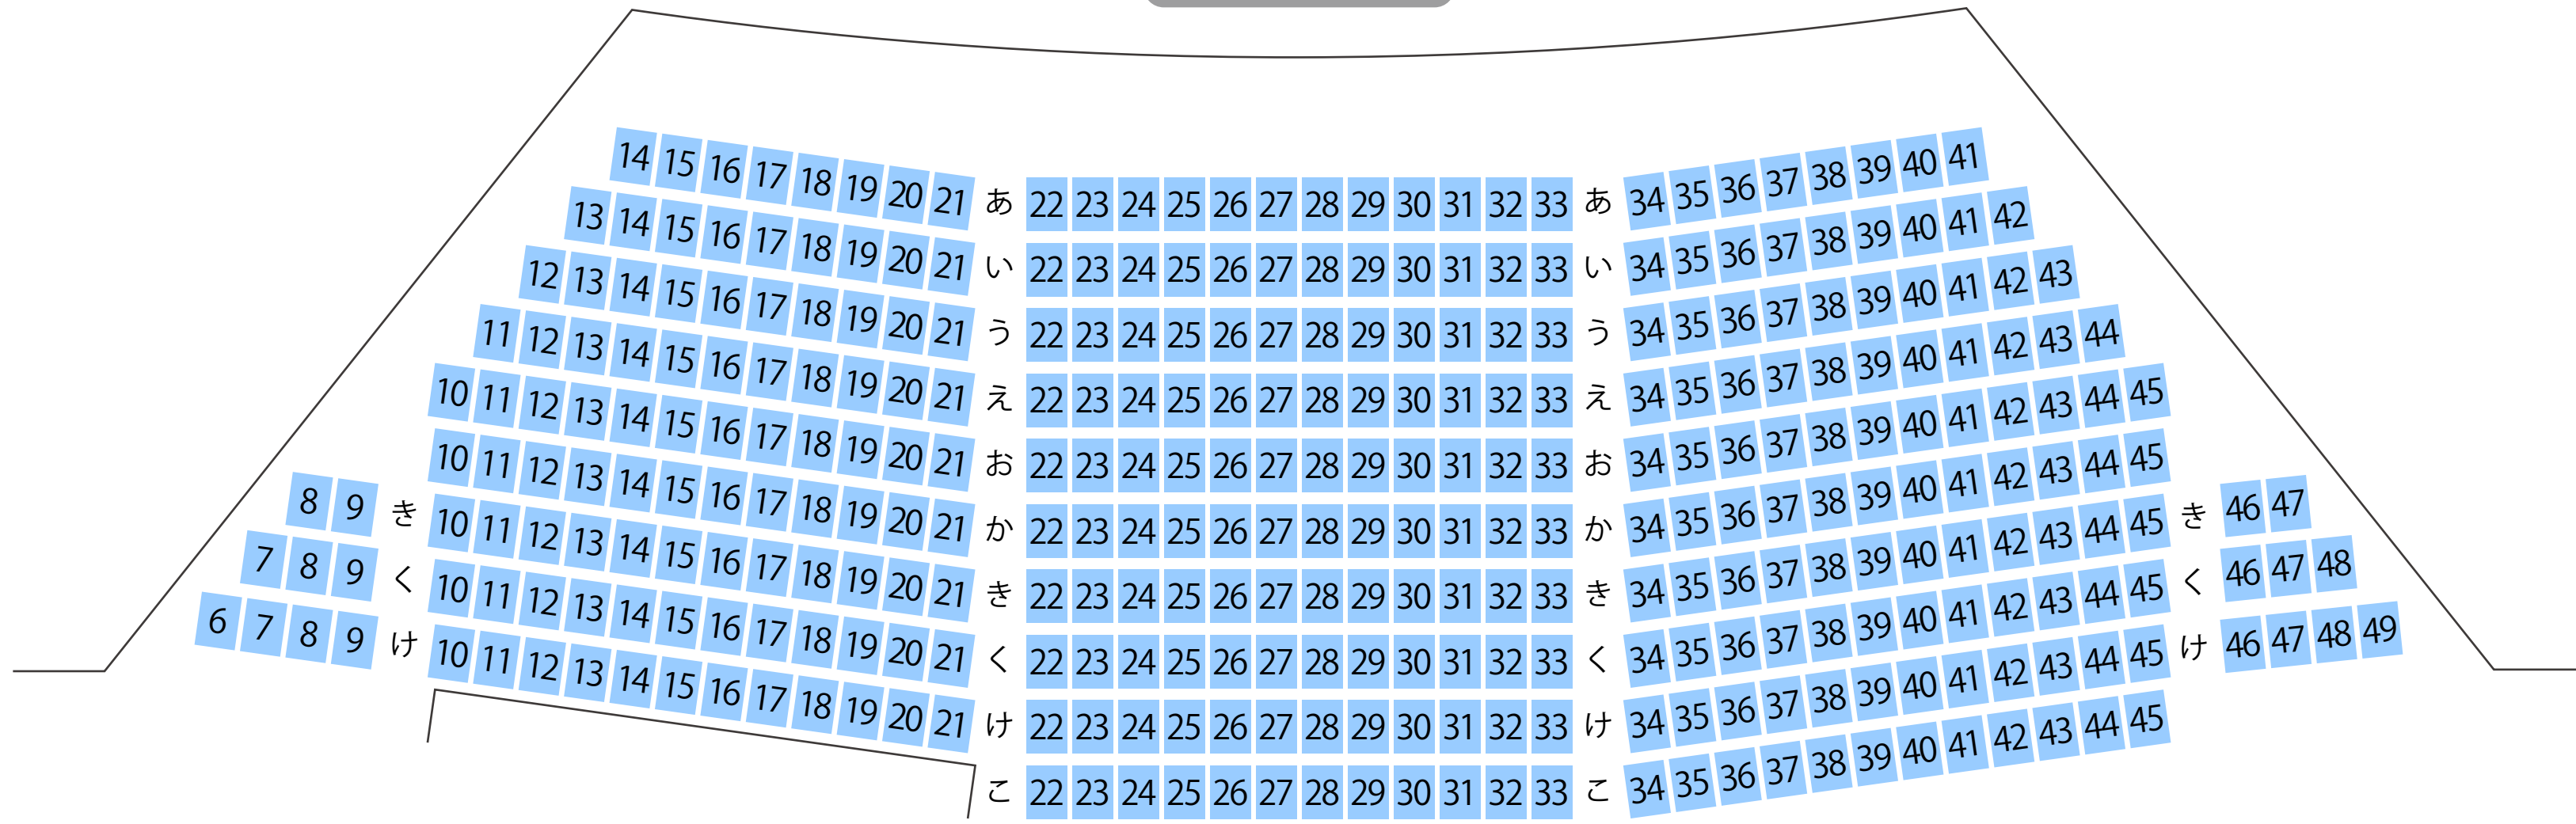

イスのサンケイホール鈴鹿

鈴鹿市民会館

ホール座席表

最大収容 1,275席

STAGE

20191224