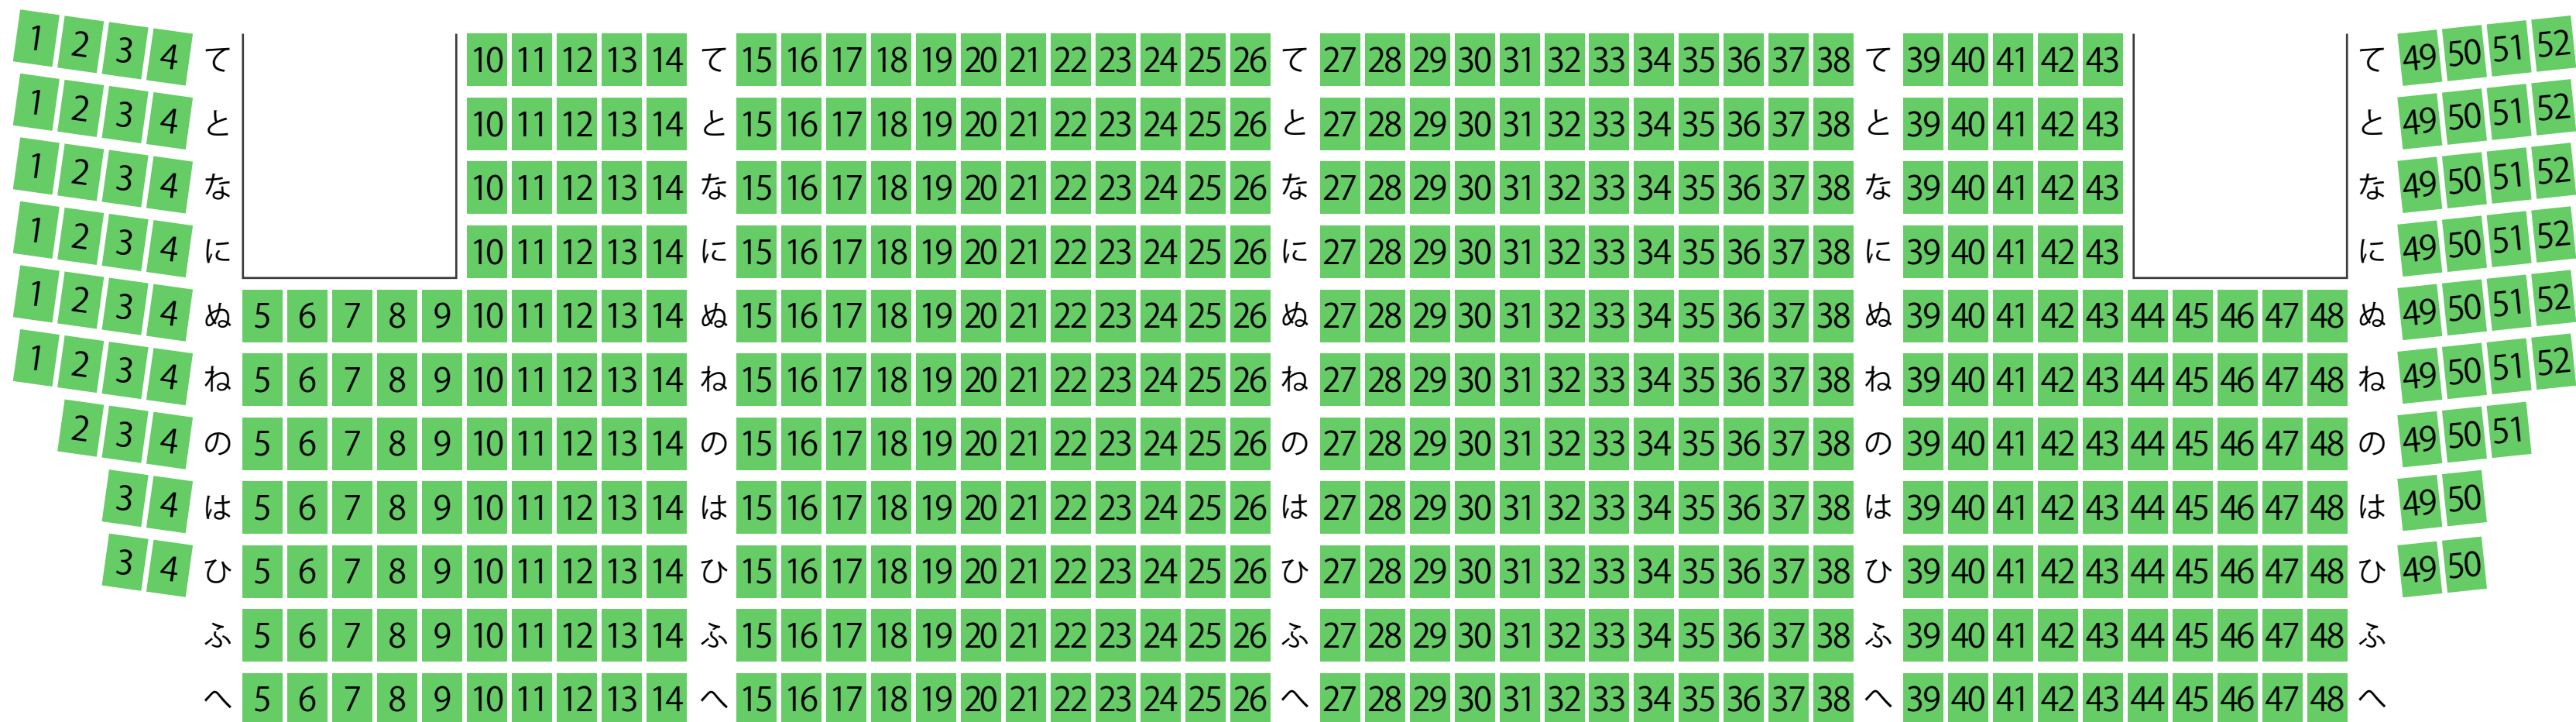

イスのサンケイホール鈴鹿

鈴鹿市民会館

ホール座席表

最大収容 1,275席

STAGE

20191224