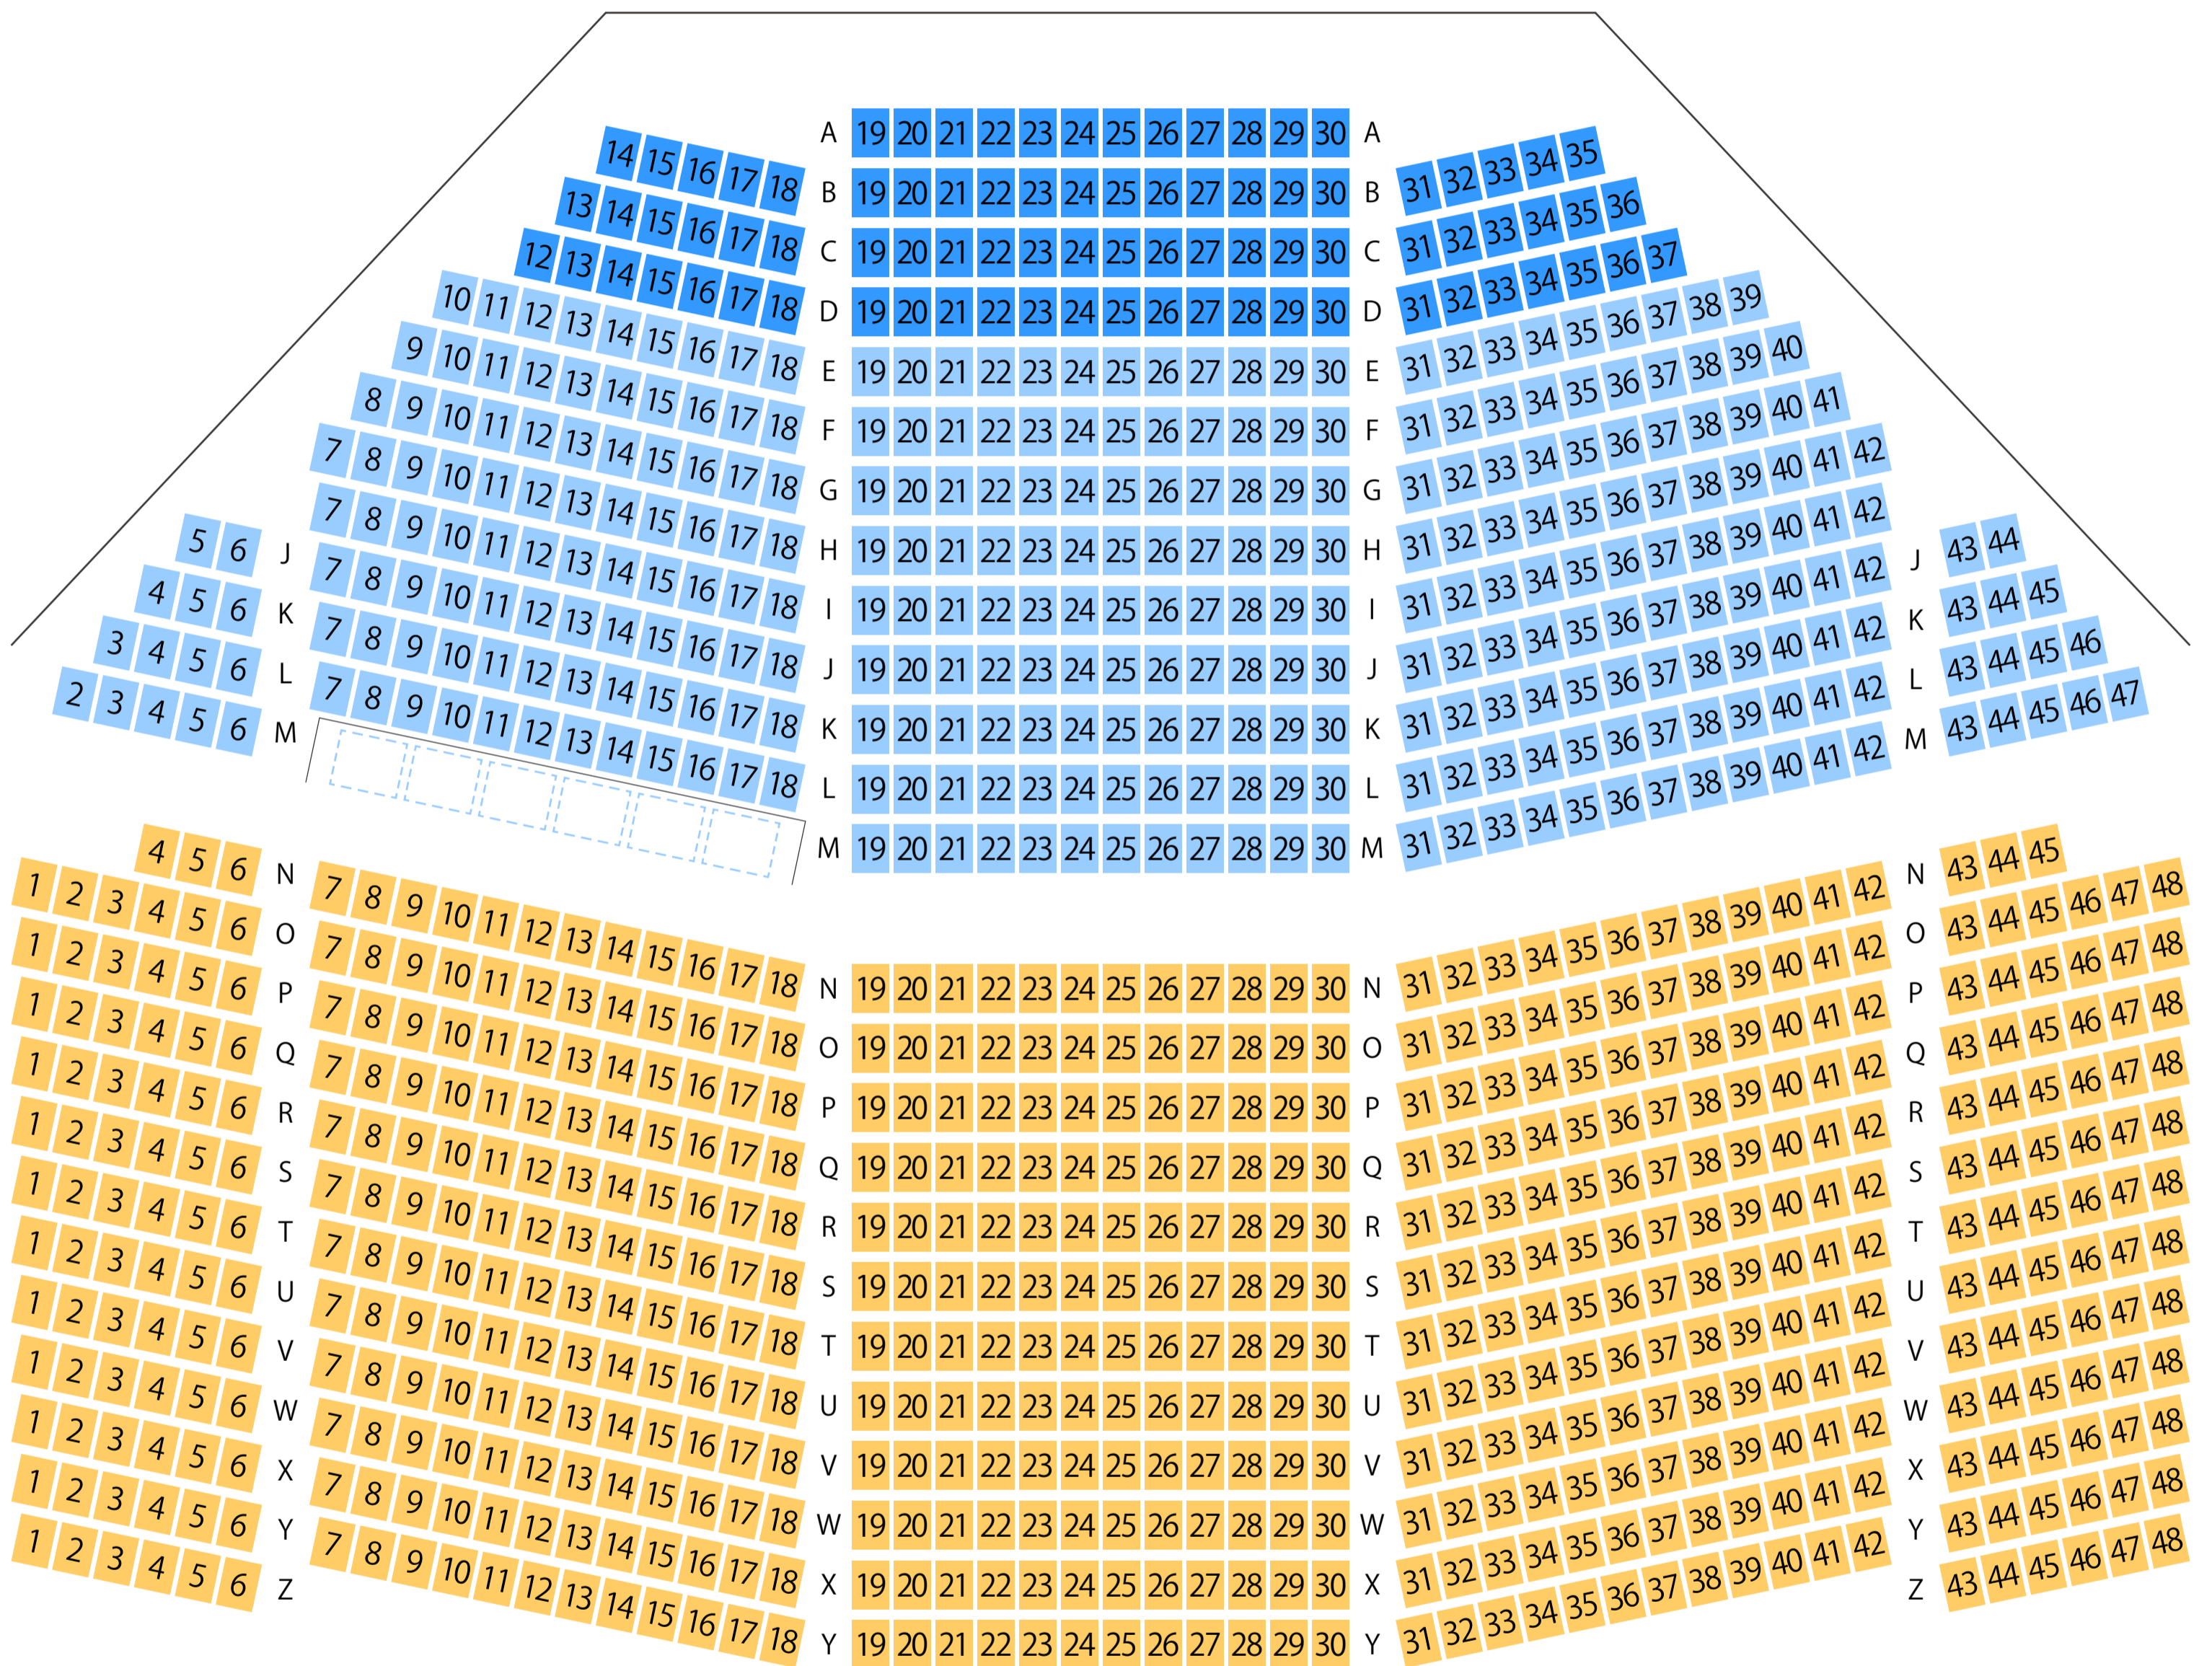

仙台国際センター

大ホール座席表

最大収容 1,000席

STAGE

国際センター駅から徒歩約3分

駐車場

ファミレス

カフェ

コンビニ

ホテル