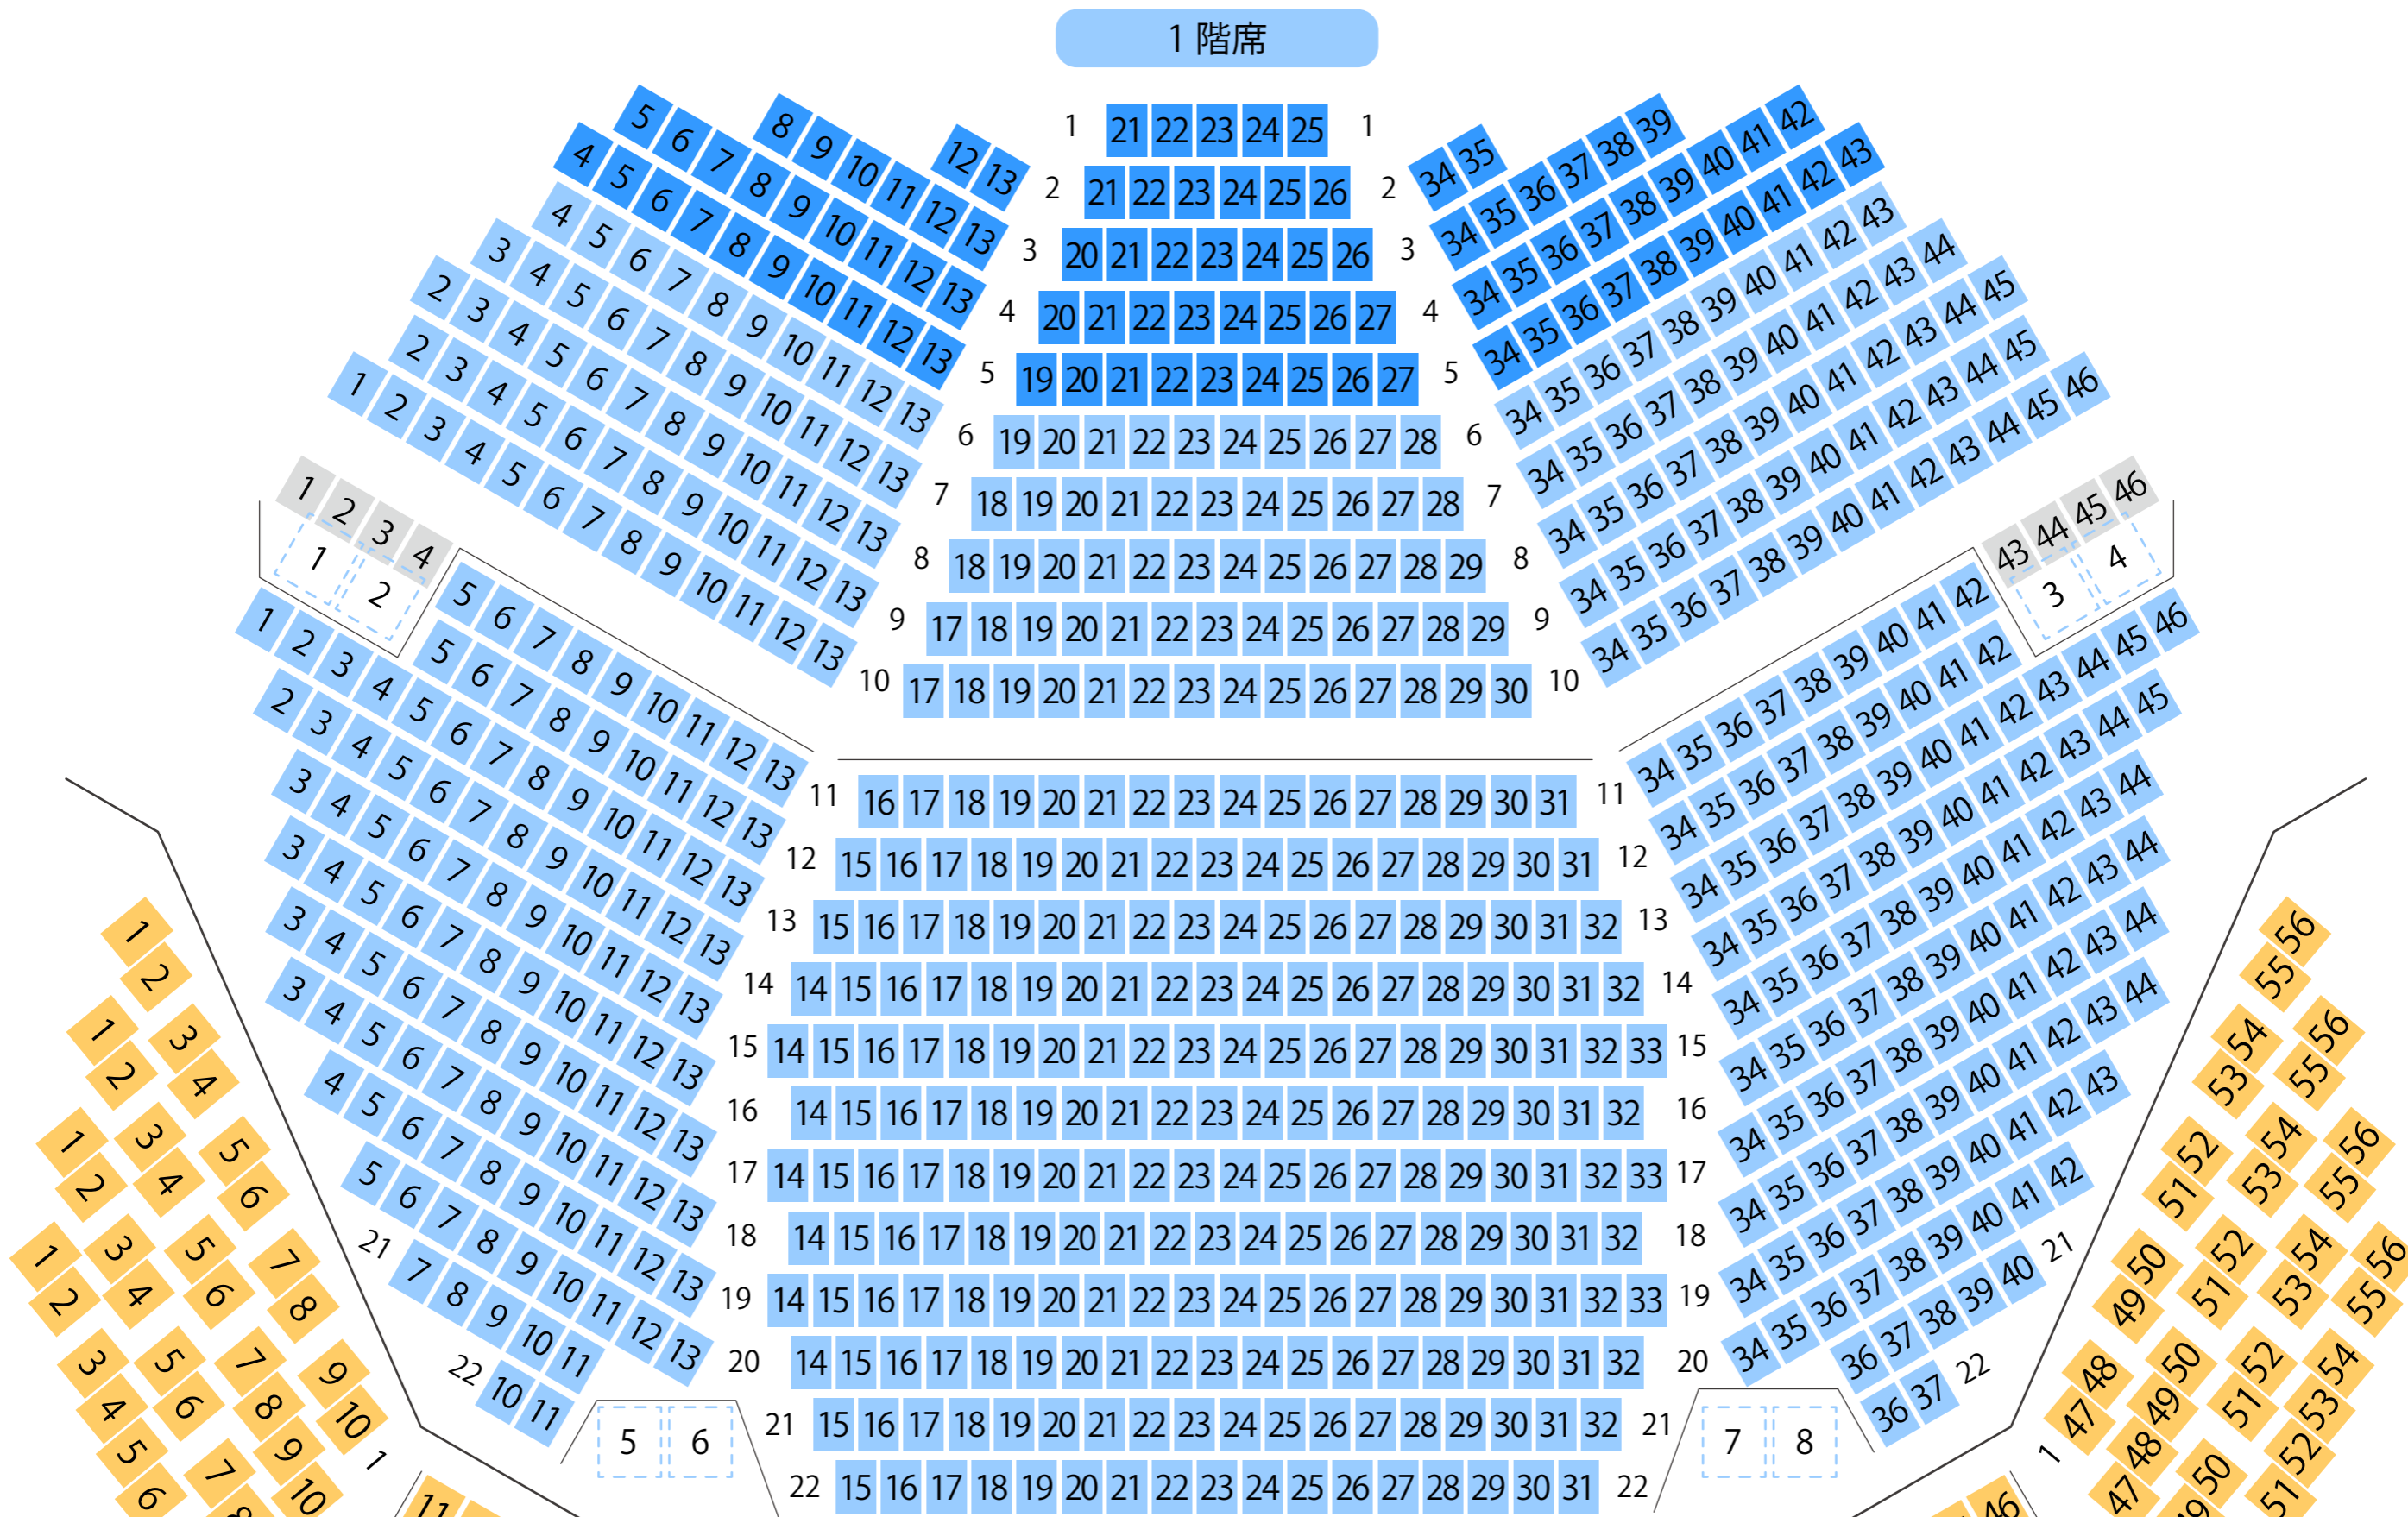

柏崎市文化会館

アルフォーレ

大ホール座席表

最大収容 1,102席

1階席

2階席

駐車場

ファミレス

カフェ

コンビニ

ホテル