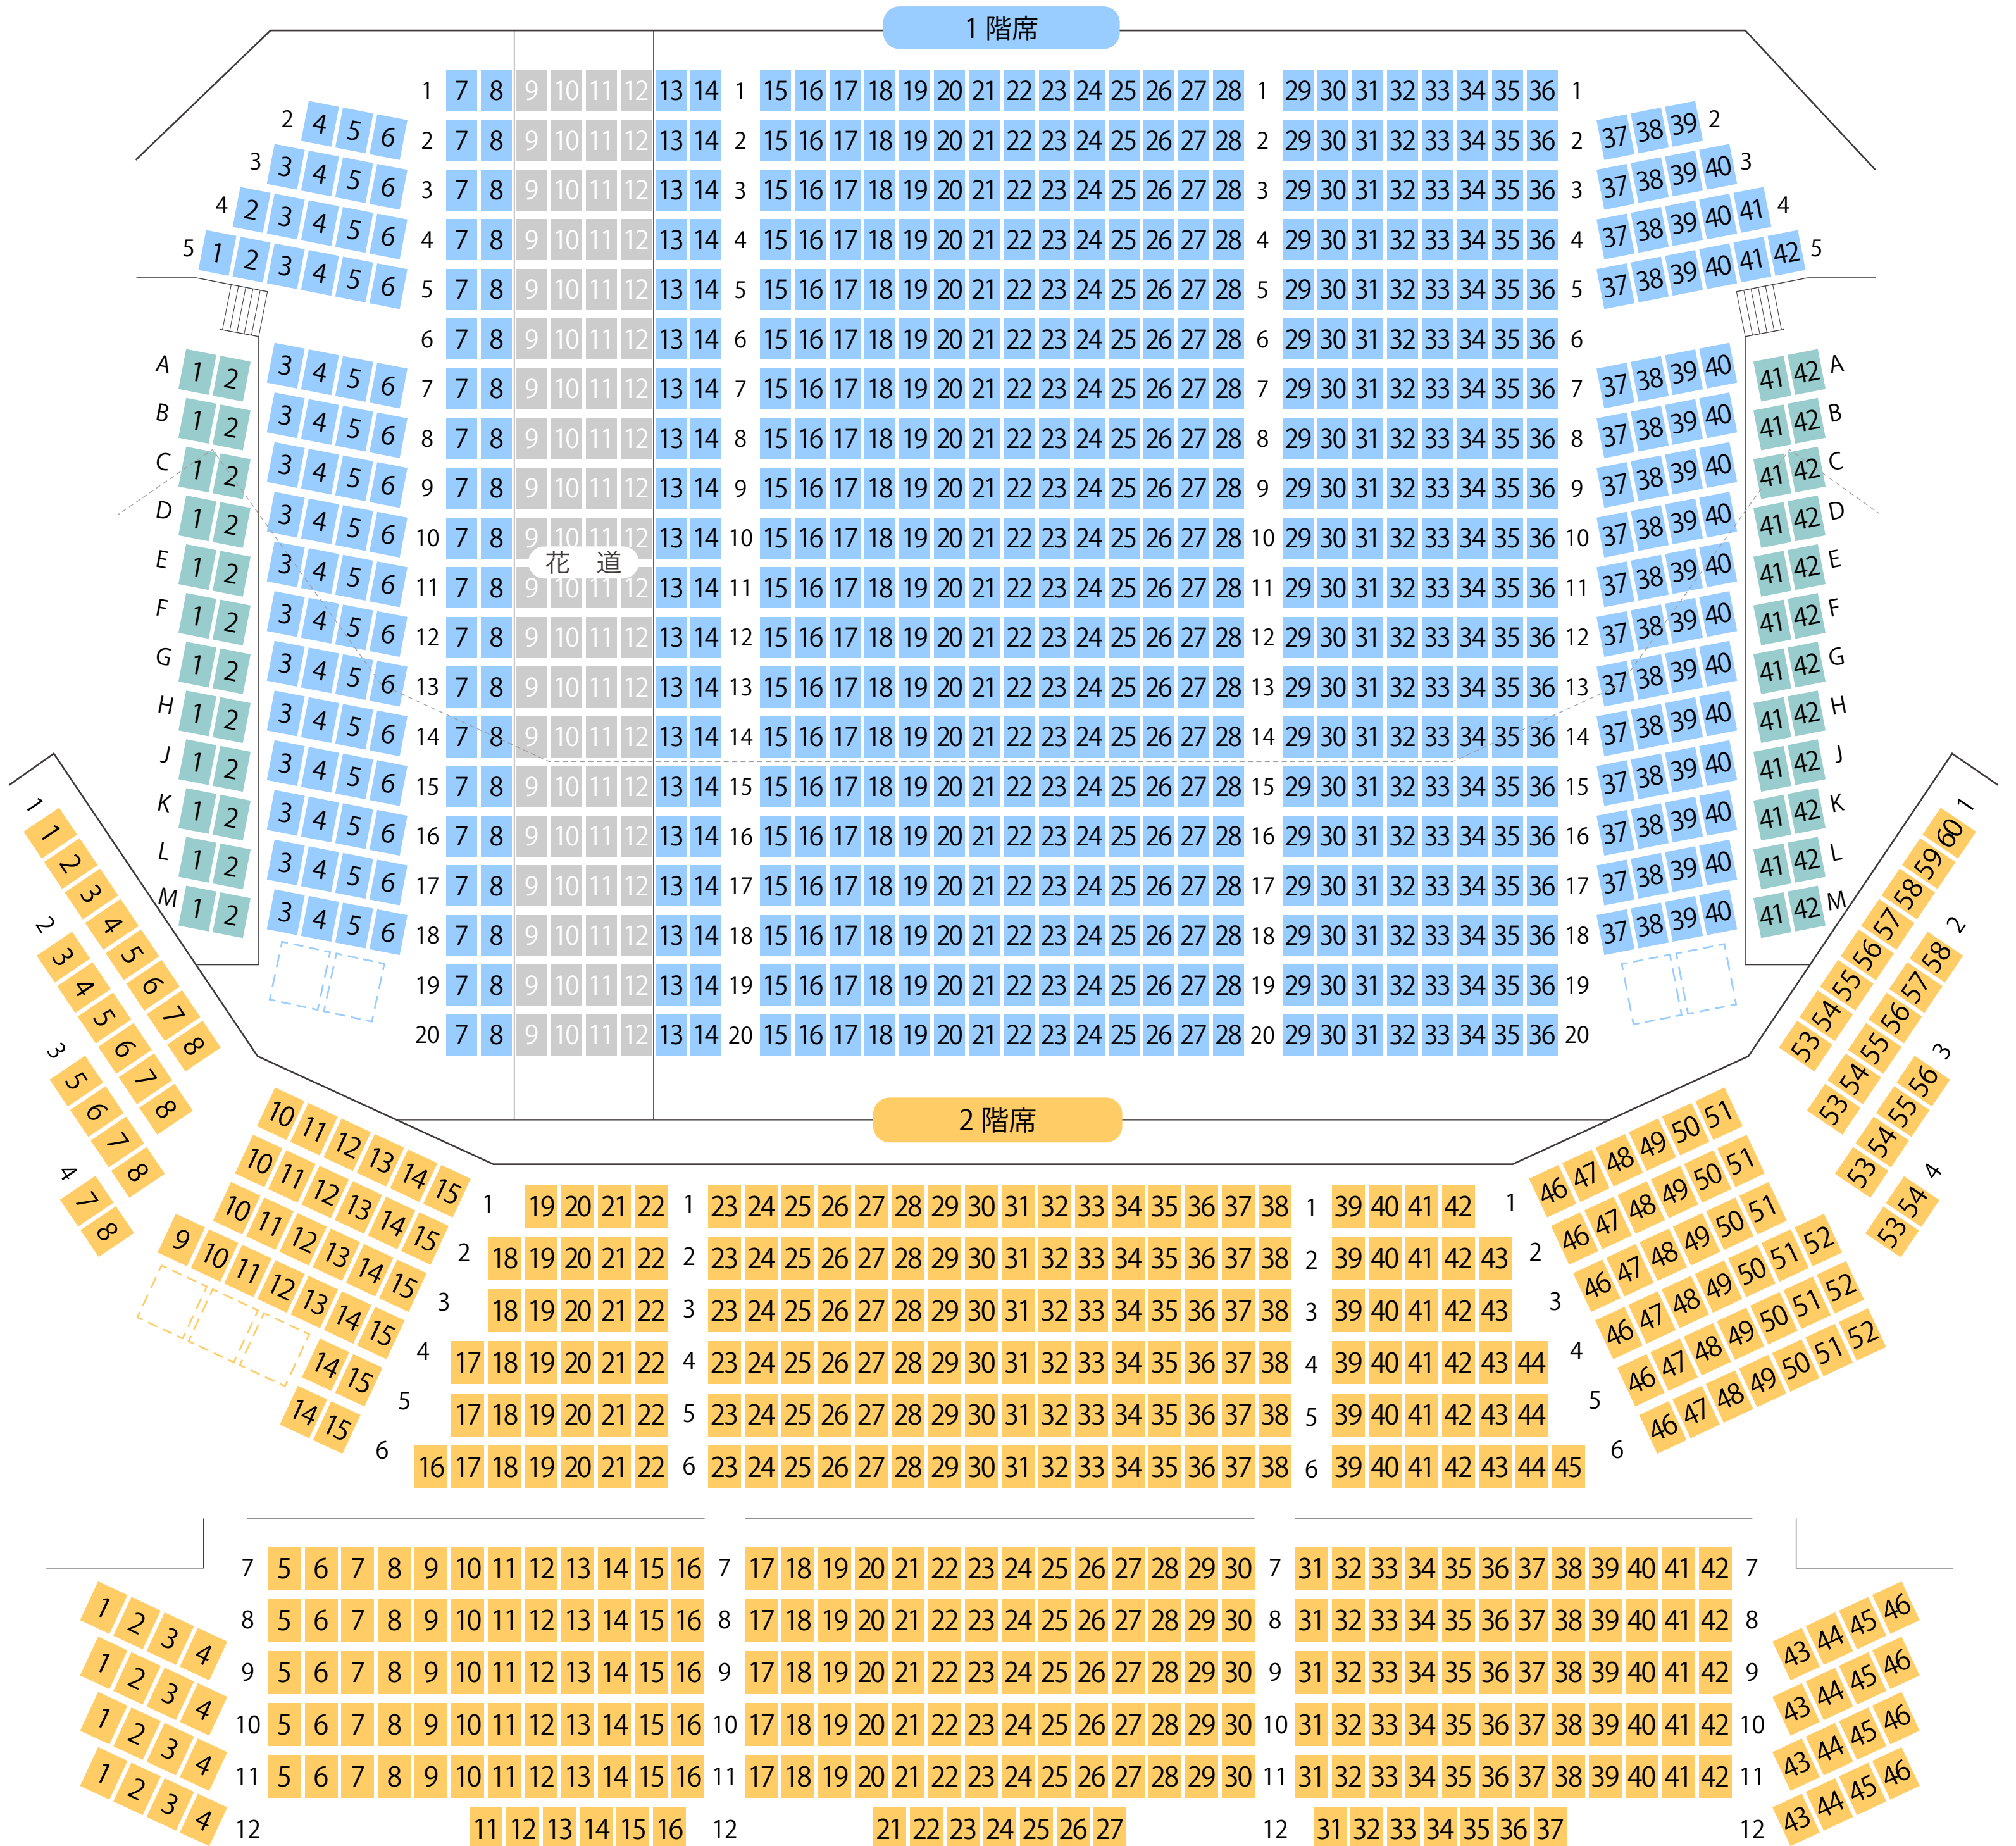

御園座

劇場座席表

最大収容 **1,299**席

舞 台

伏見駅から
徒歩約4分

駐車場

ファミレス

カフェ

コンビニ

ホテル