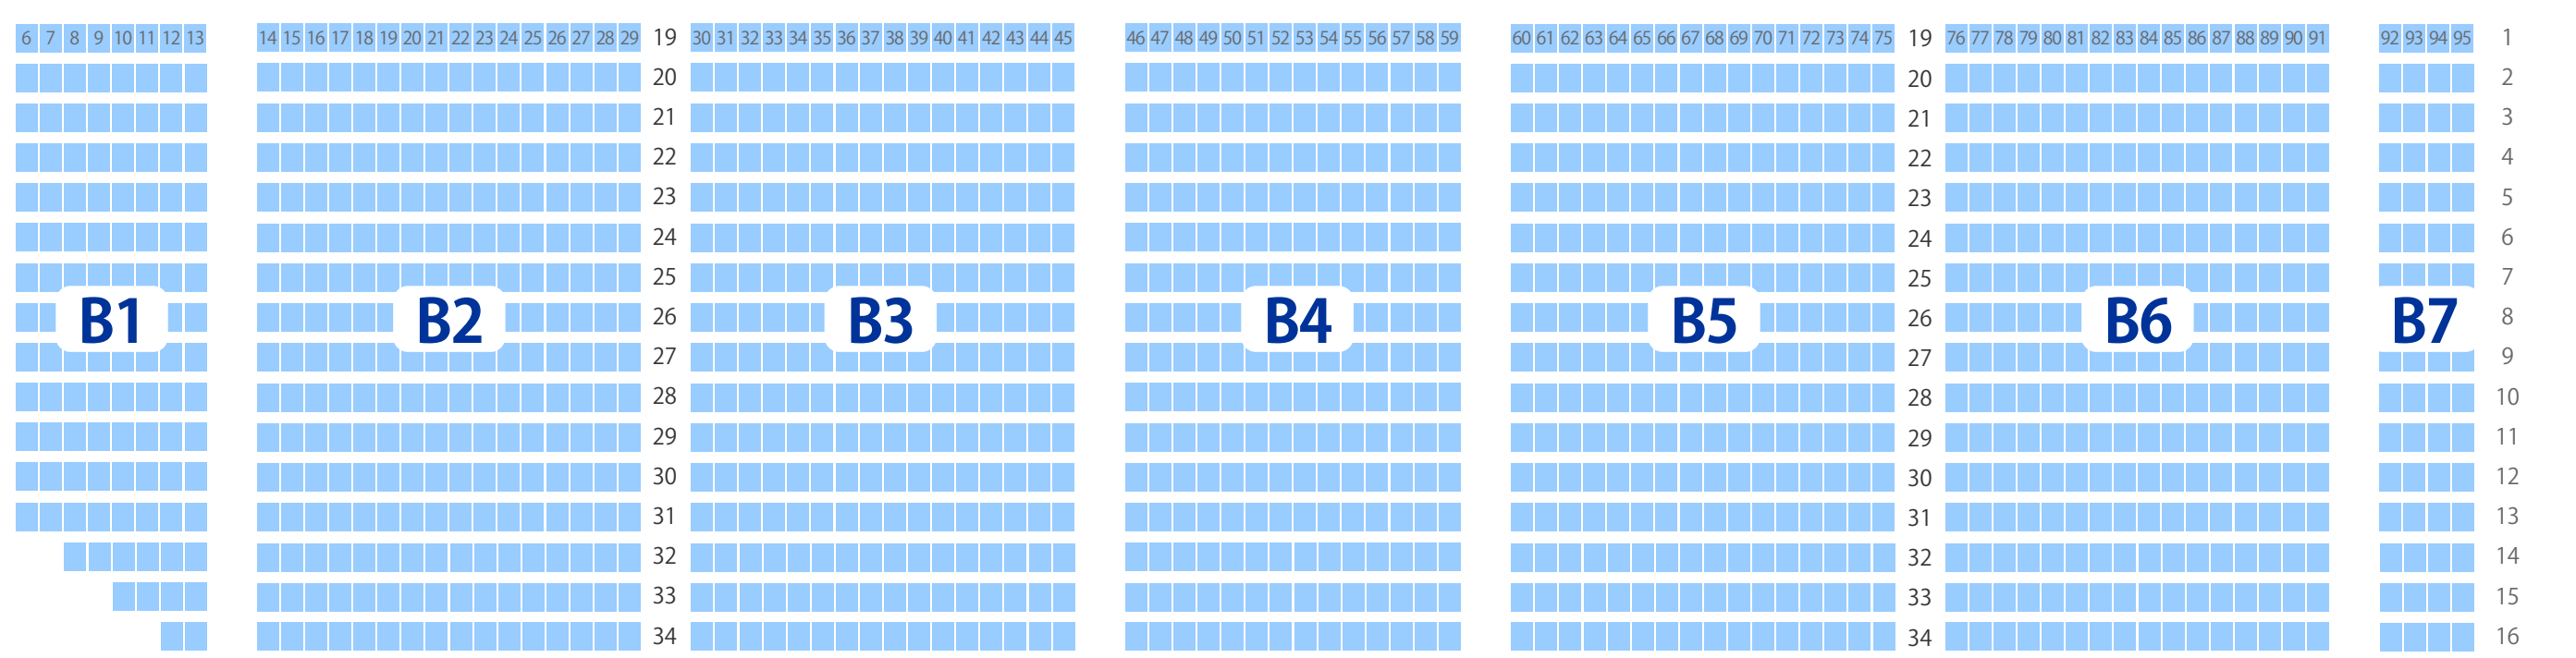

STAGE

⚠ この座席配置は仕様例(サンプル)です。

2

4