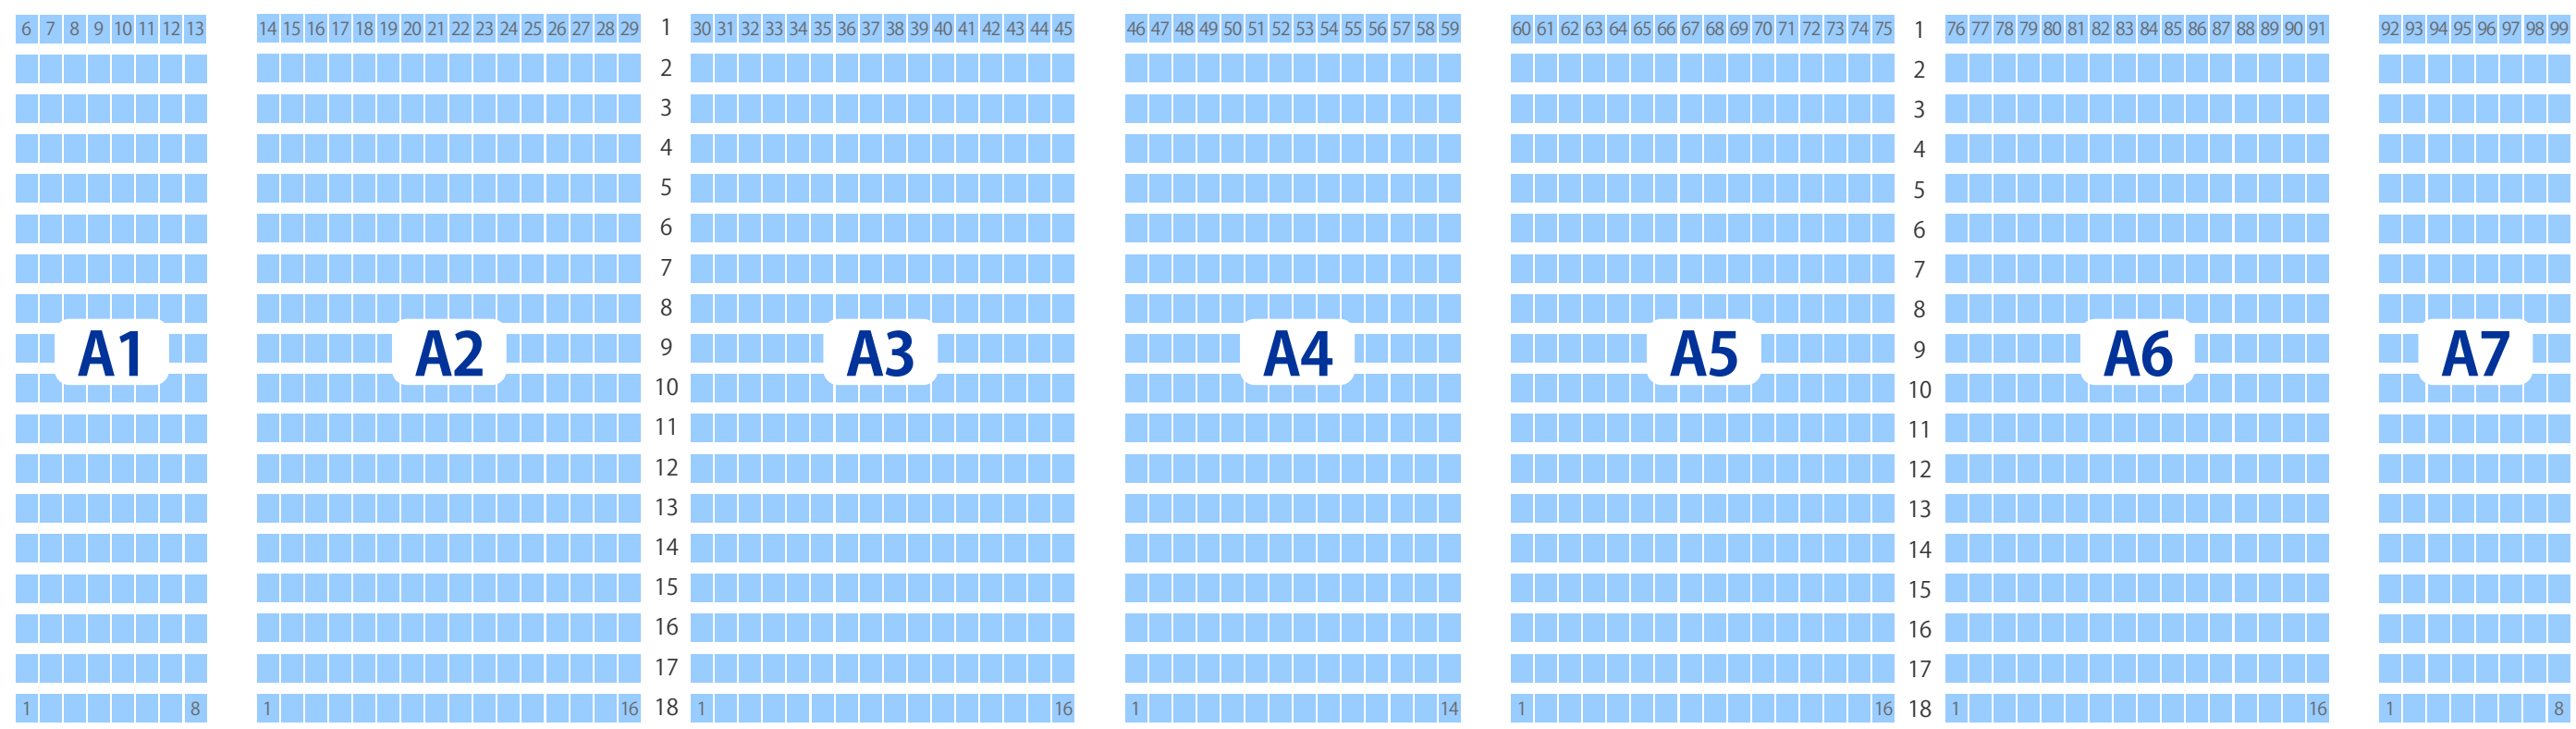

STAGE

⚠ この座席配置は仕様例(サンプル)です。

2

4