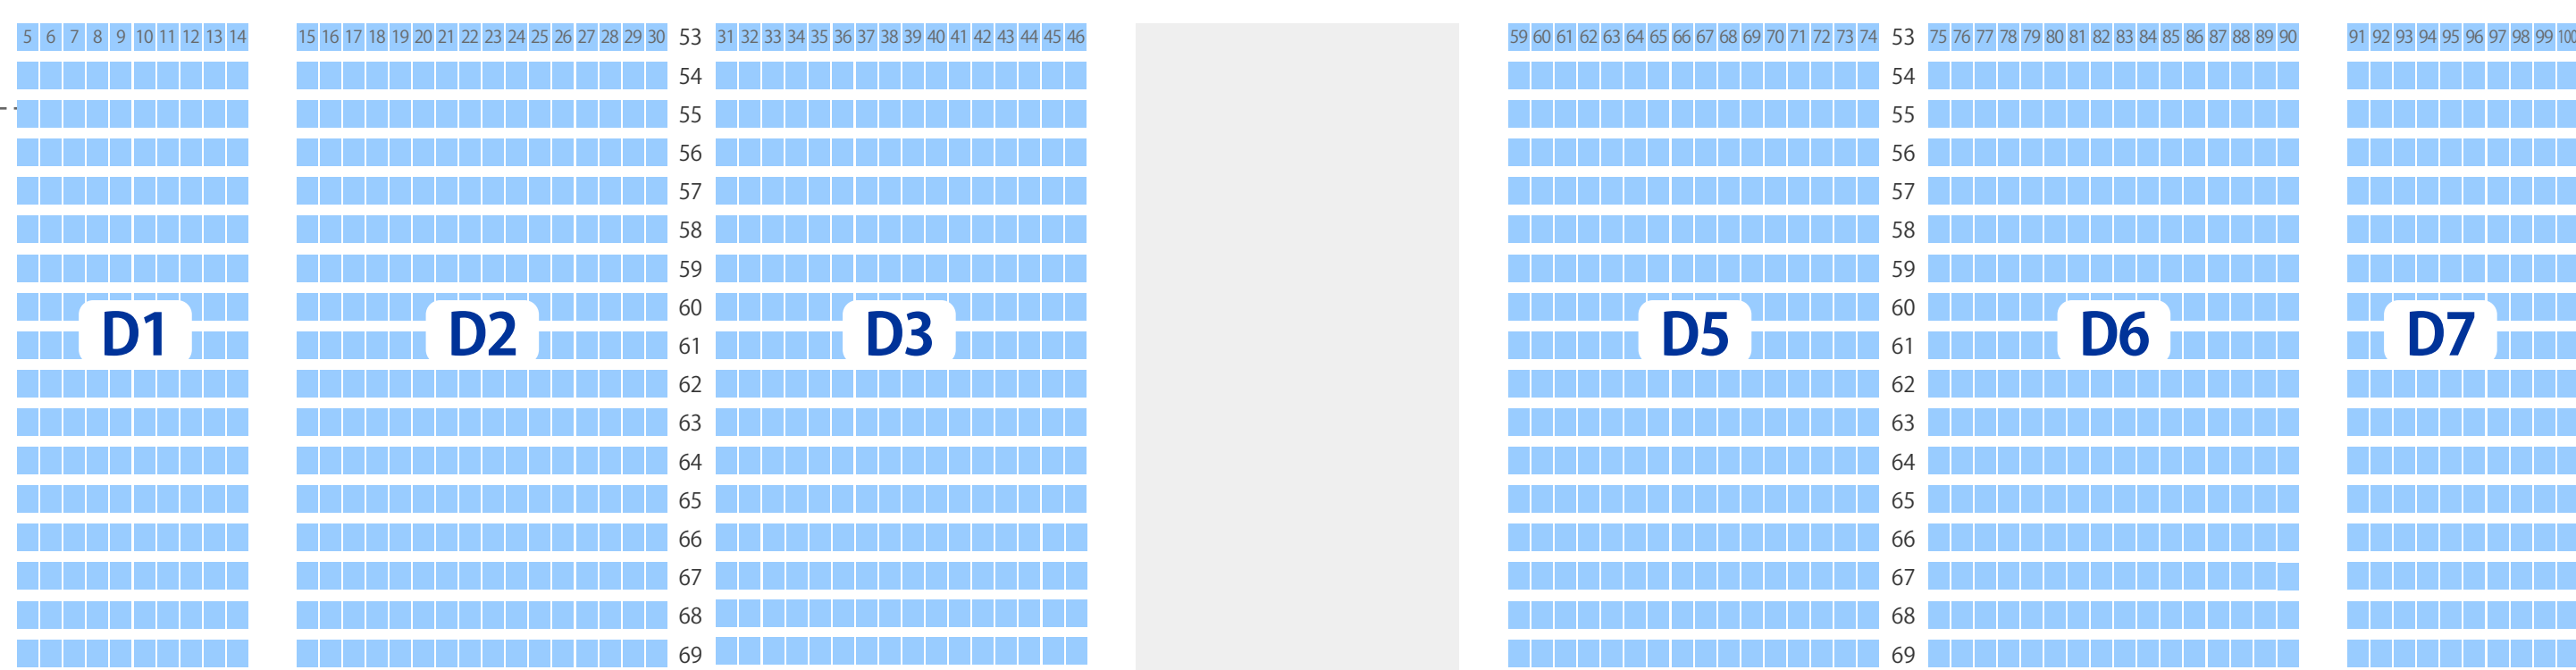

STAGE

⚠ この座席配置は仕様例(サンプル)です。

2

4