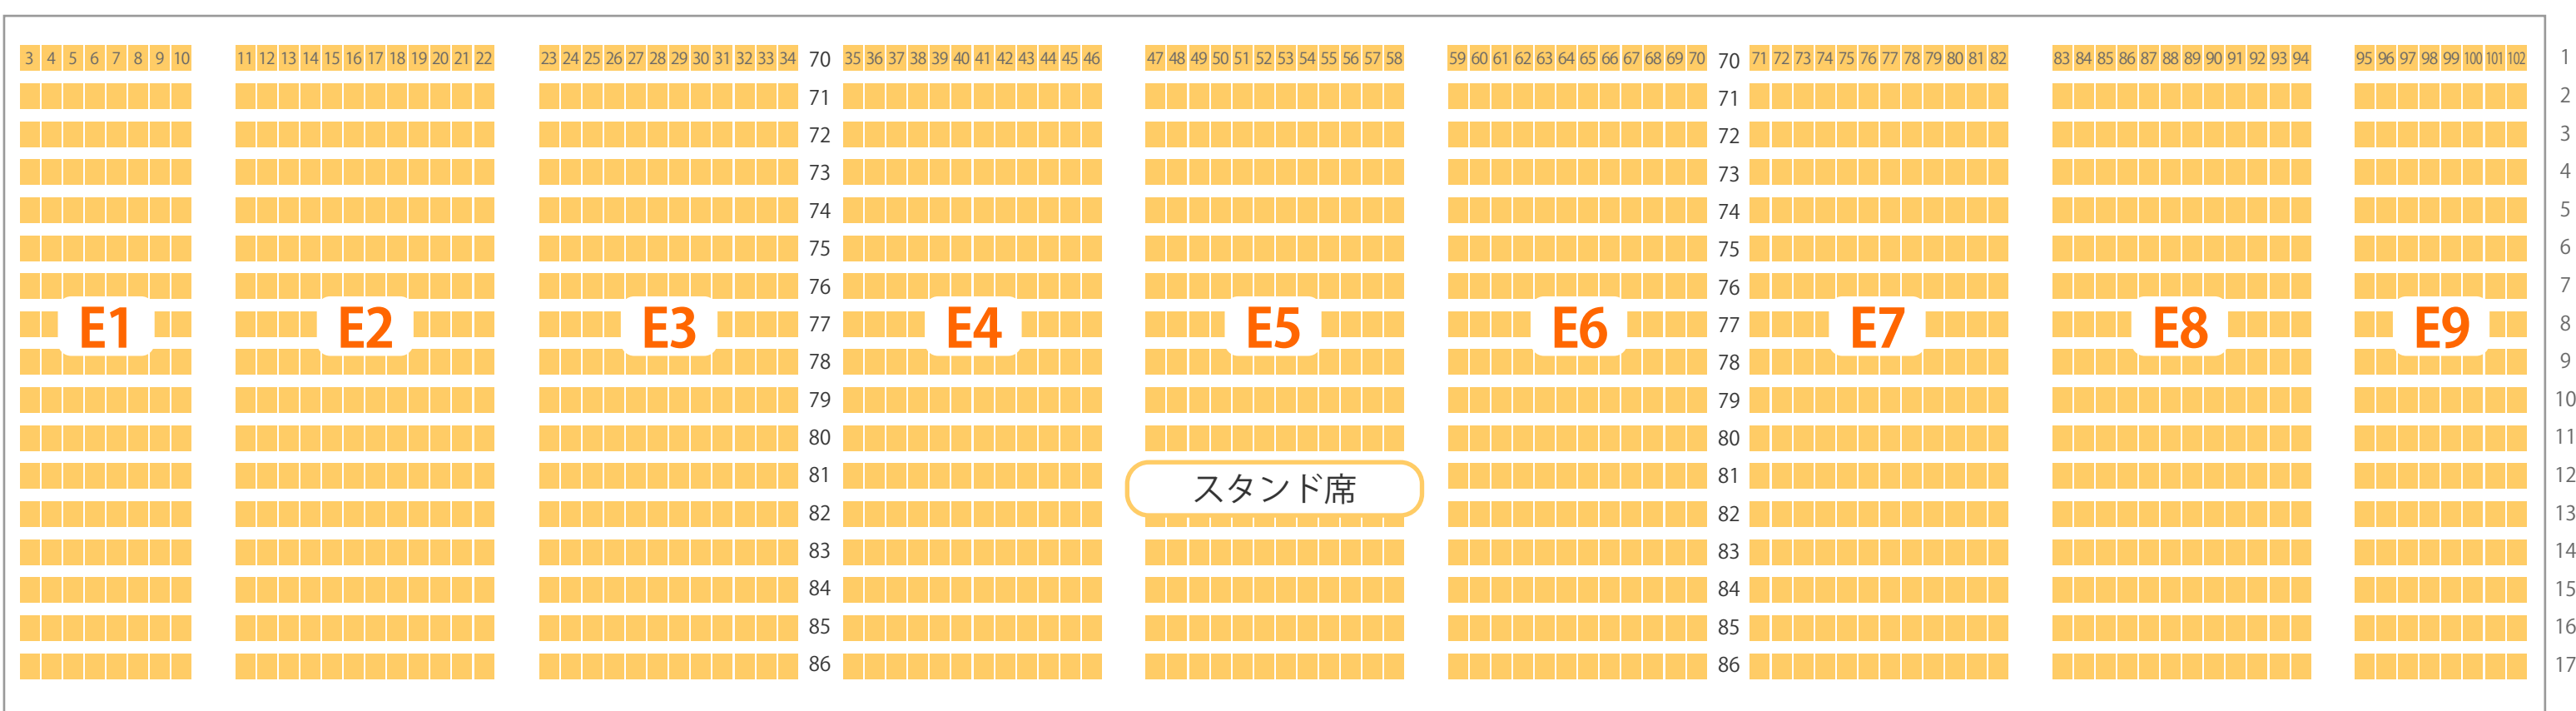

STAGE

⚠ この座席配置は仕様例(サンプル)です。

2

4