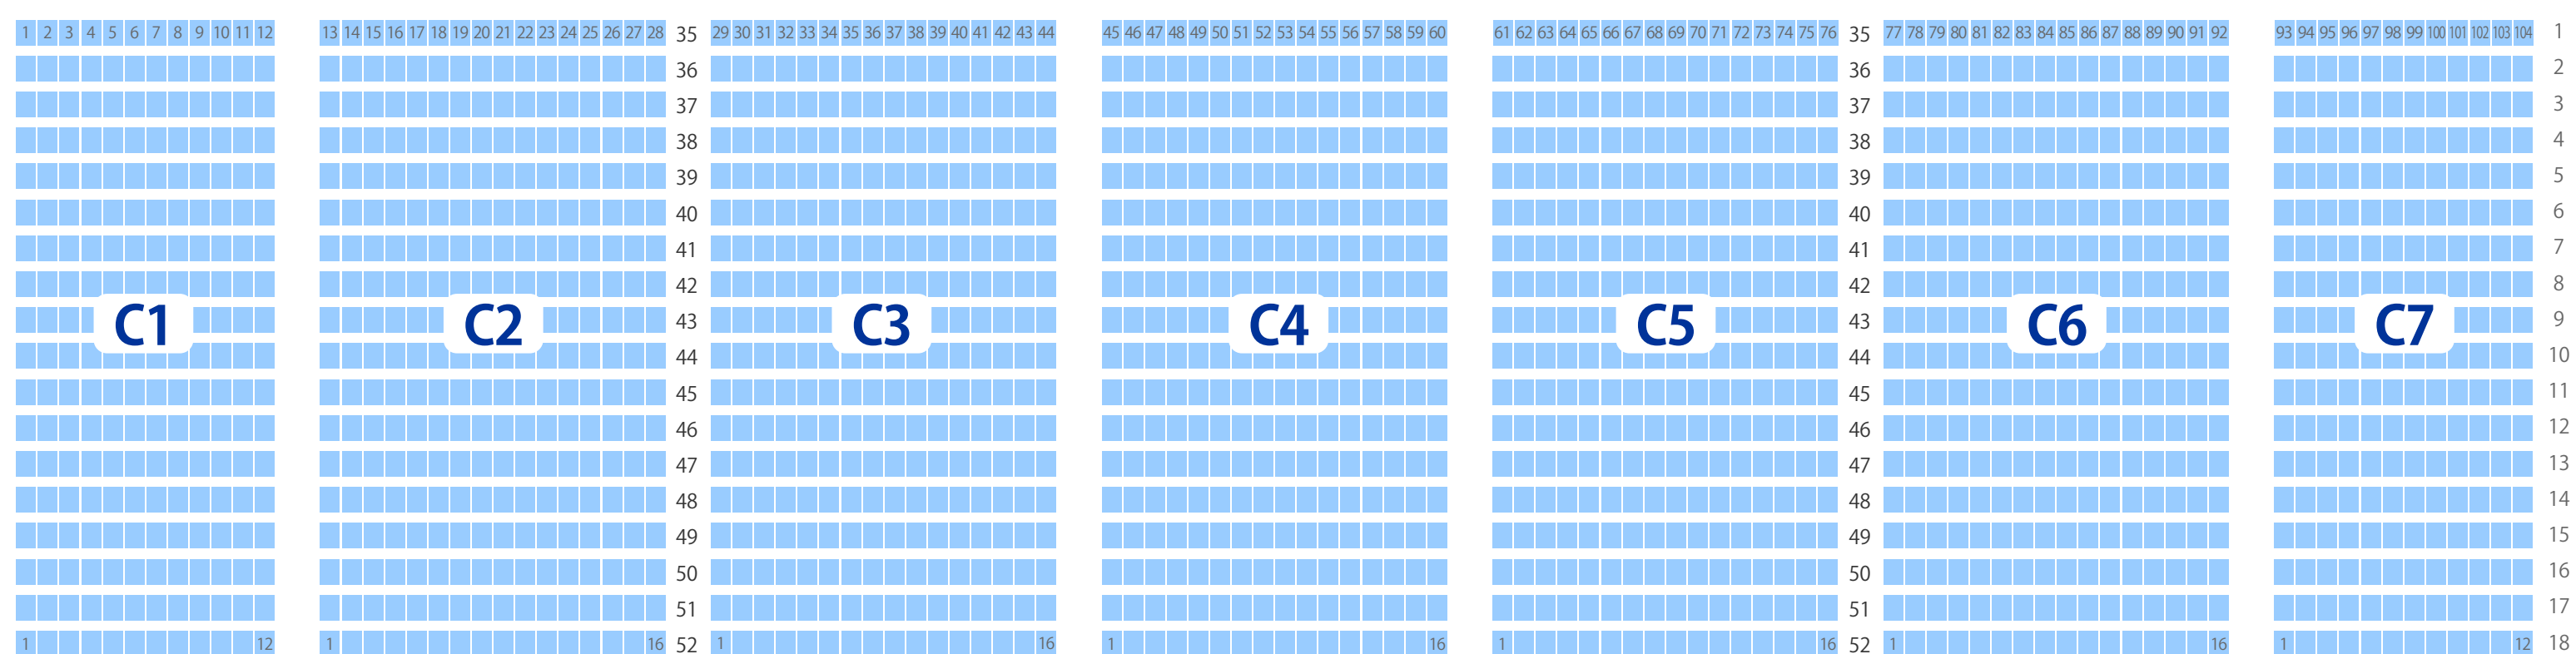

STAGE

⚠ この座席配置は仕様例(サンプル)です。

2

4