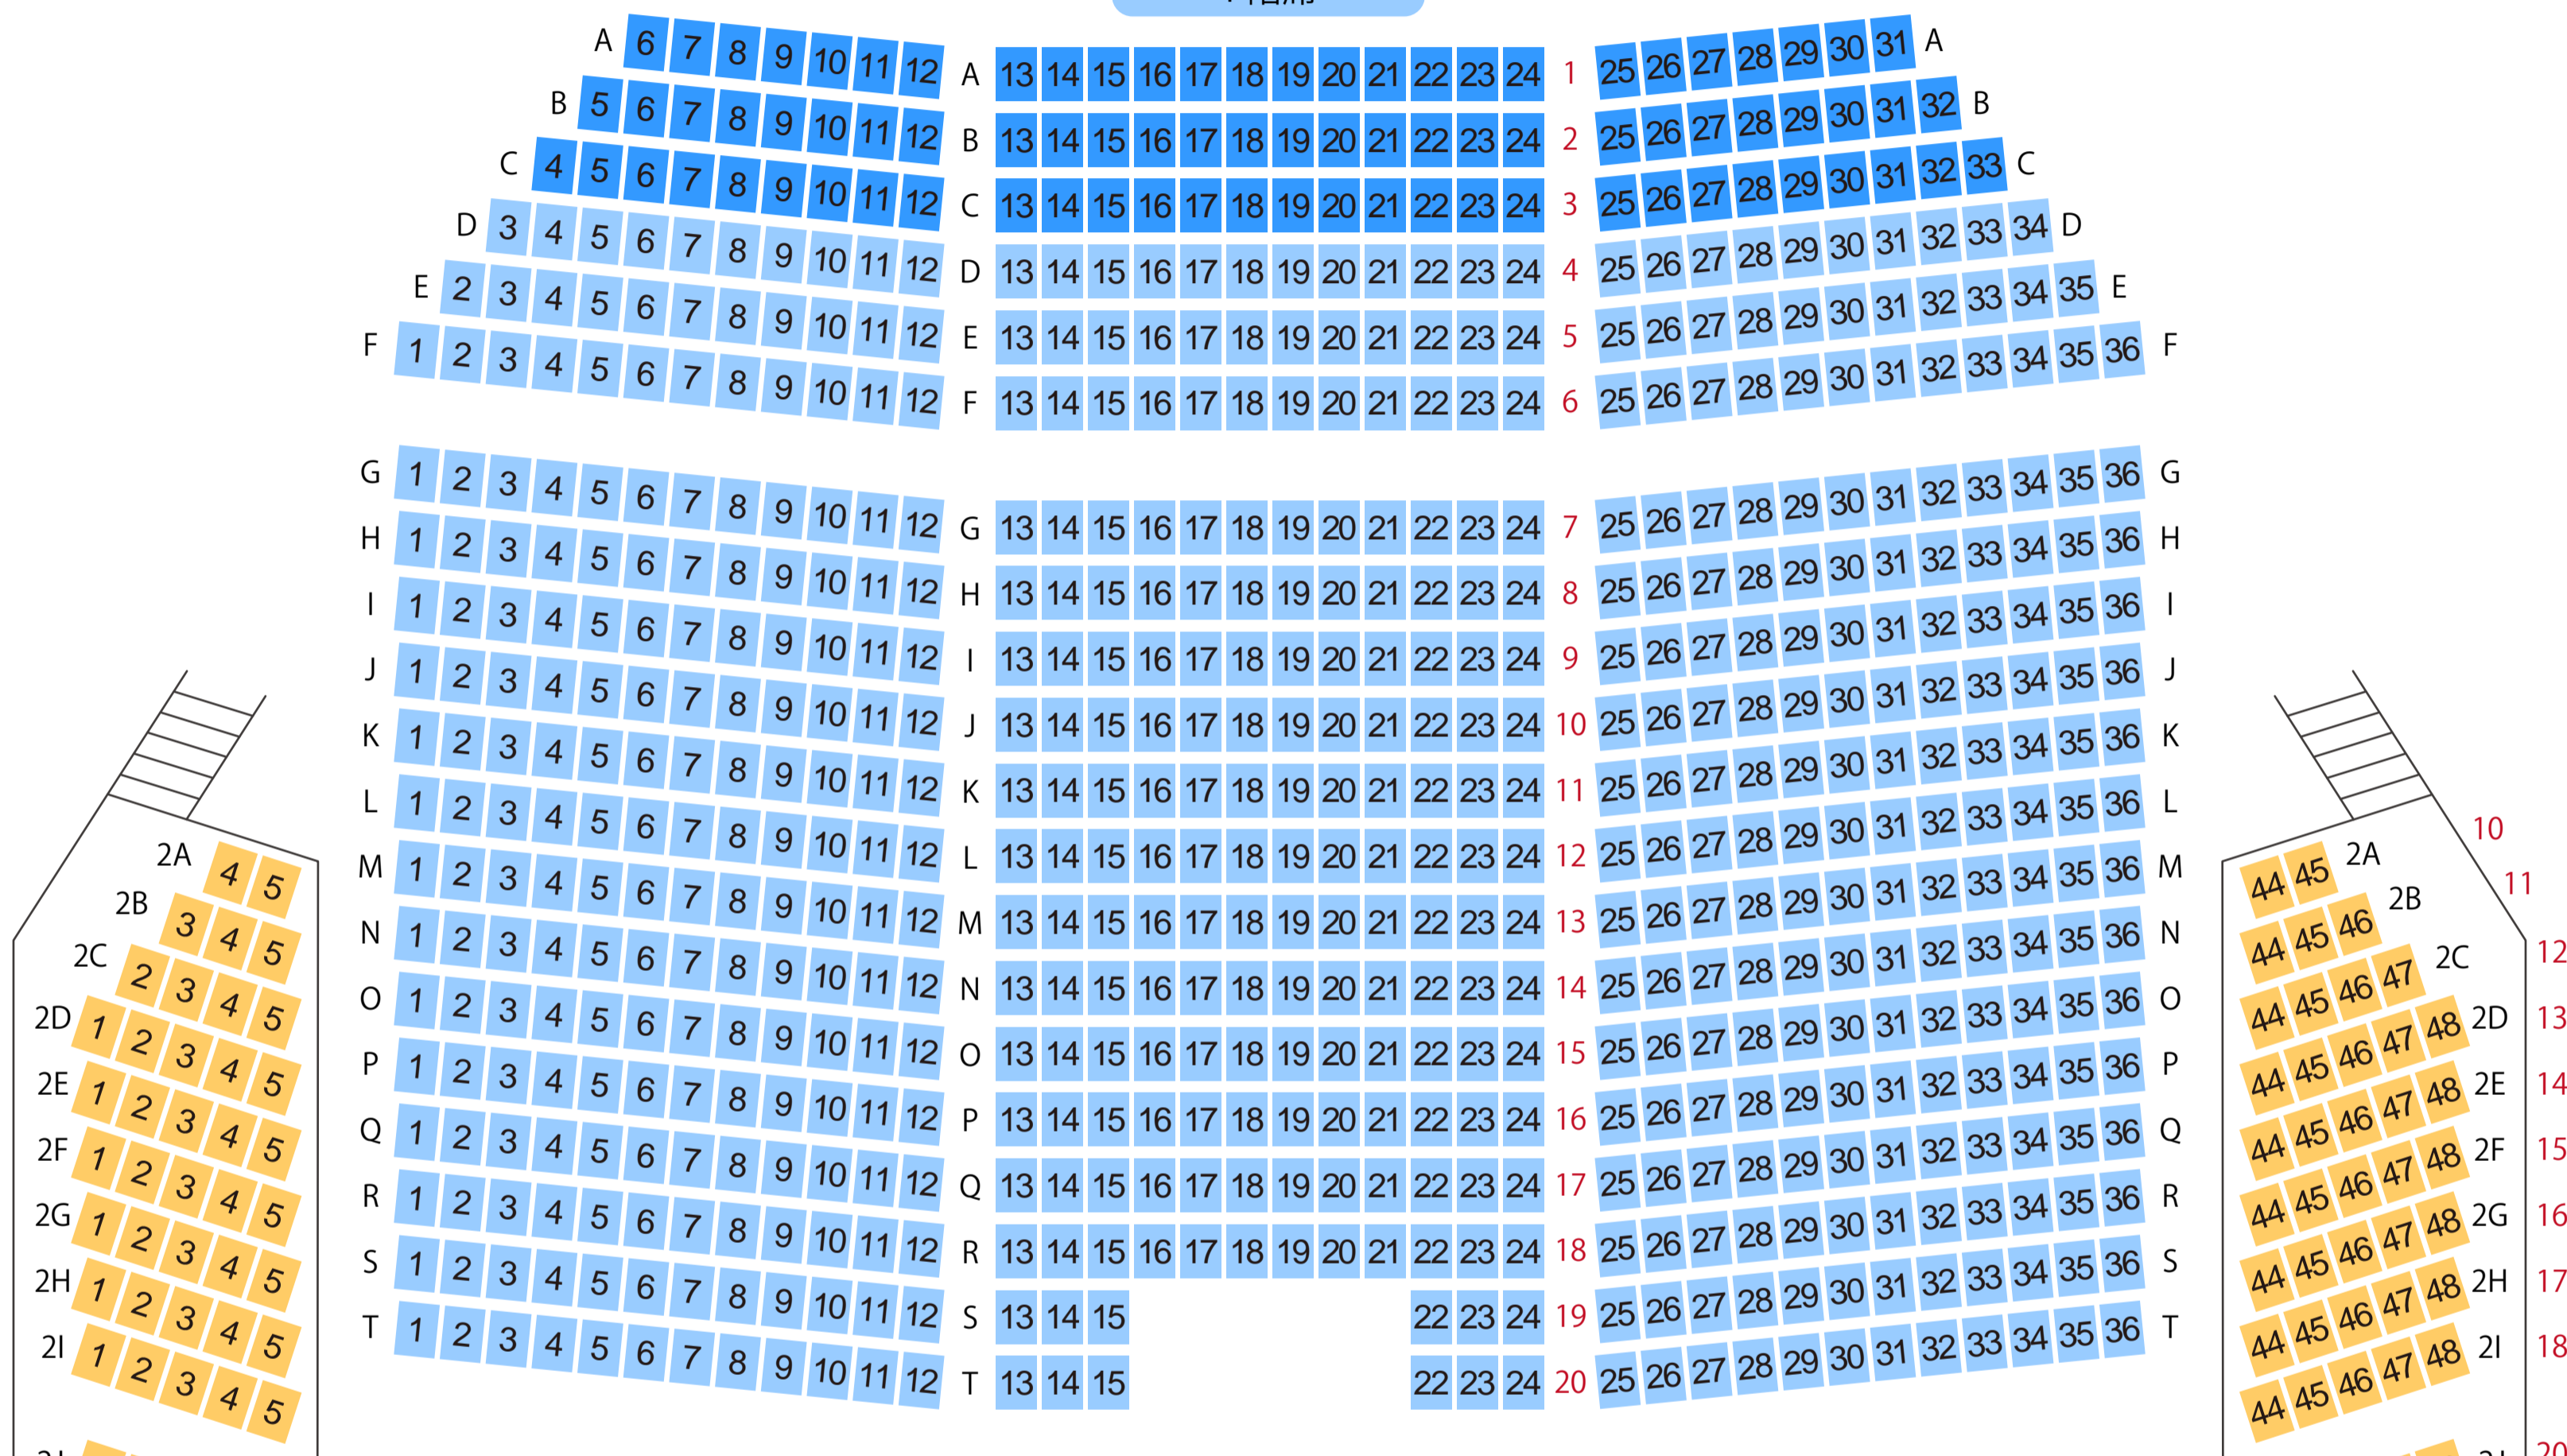

東京エレクトロン 葦崎文化ホール

大ホール座席表

最大収容 1,000席

1階席

2階席

駐車場 ファミレス カフェ コンビニ ホテル