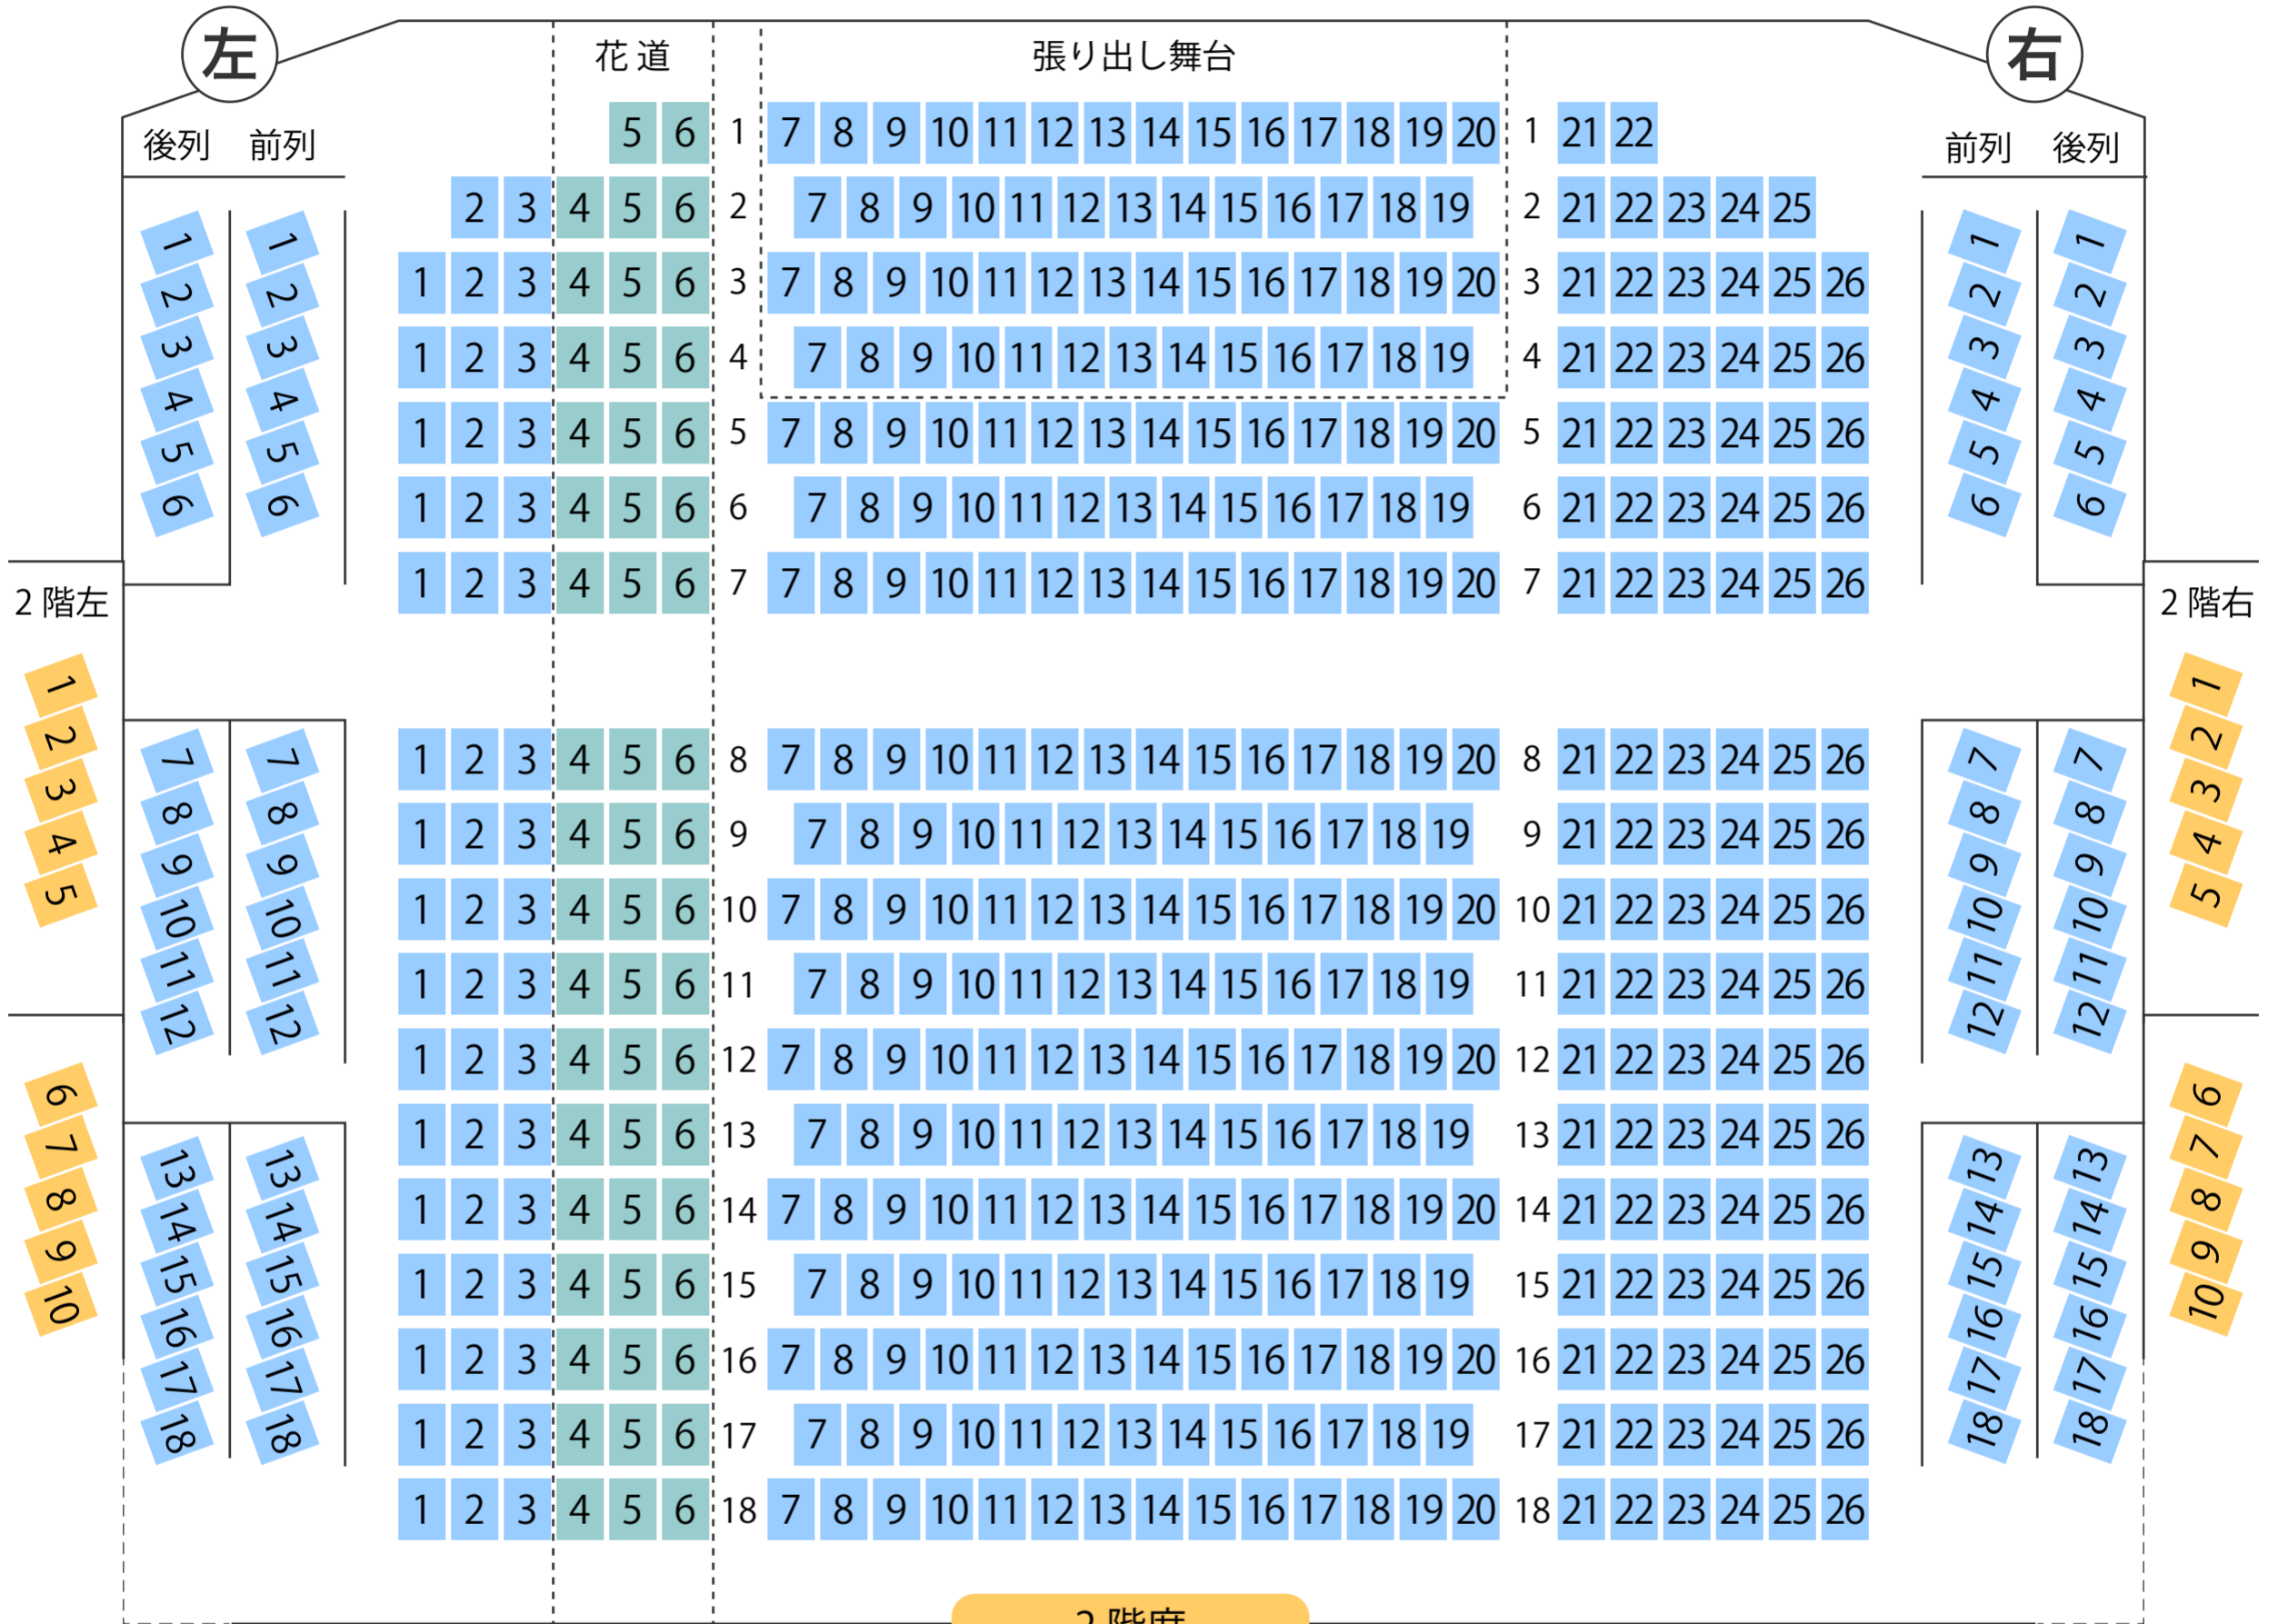

国立劇場おきなわ

大劇場座席表

最大収容 632席

1 階席

2 階席

1	2	3	4	5	6	7	8	9	1	10	11	12	13	14	15	16	17	18	19	20	21	22	23	1	24	25	26	27	28	29	30	31	32
1	2	3	4	5	6	7	8	9	2	10	11	12	13	14	15	16	17	18	19	20	21	22	23	2	24	25	26	27	28	29	30	31	32
1	2	3	4	5	6	7	8	9	3	13	14	15	16	17	18	19	20	3	24	25	26	27	28	29	30	31	32						