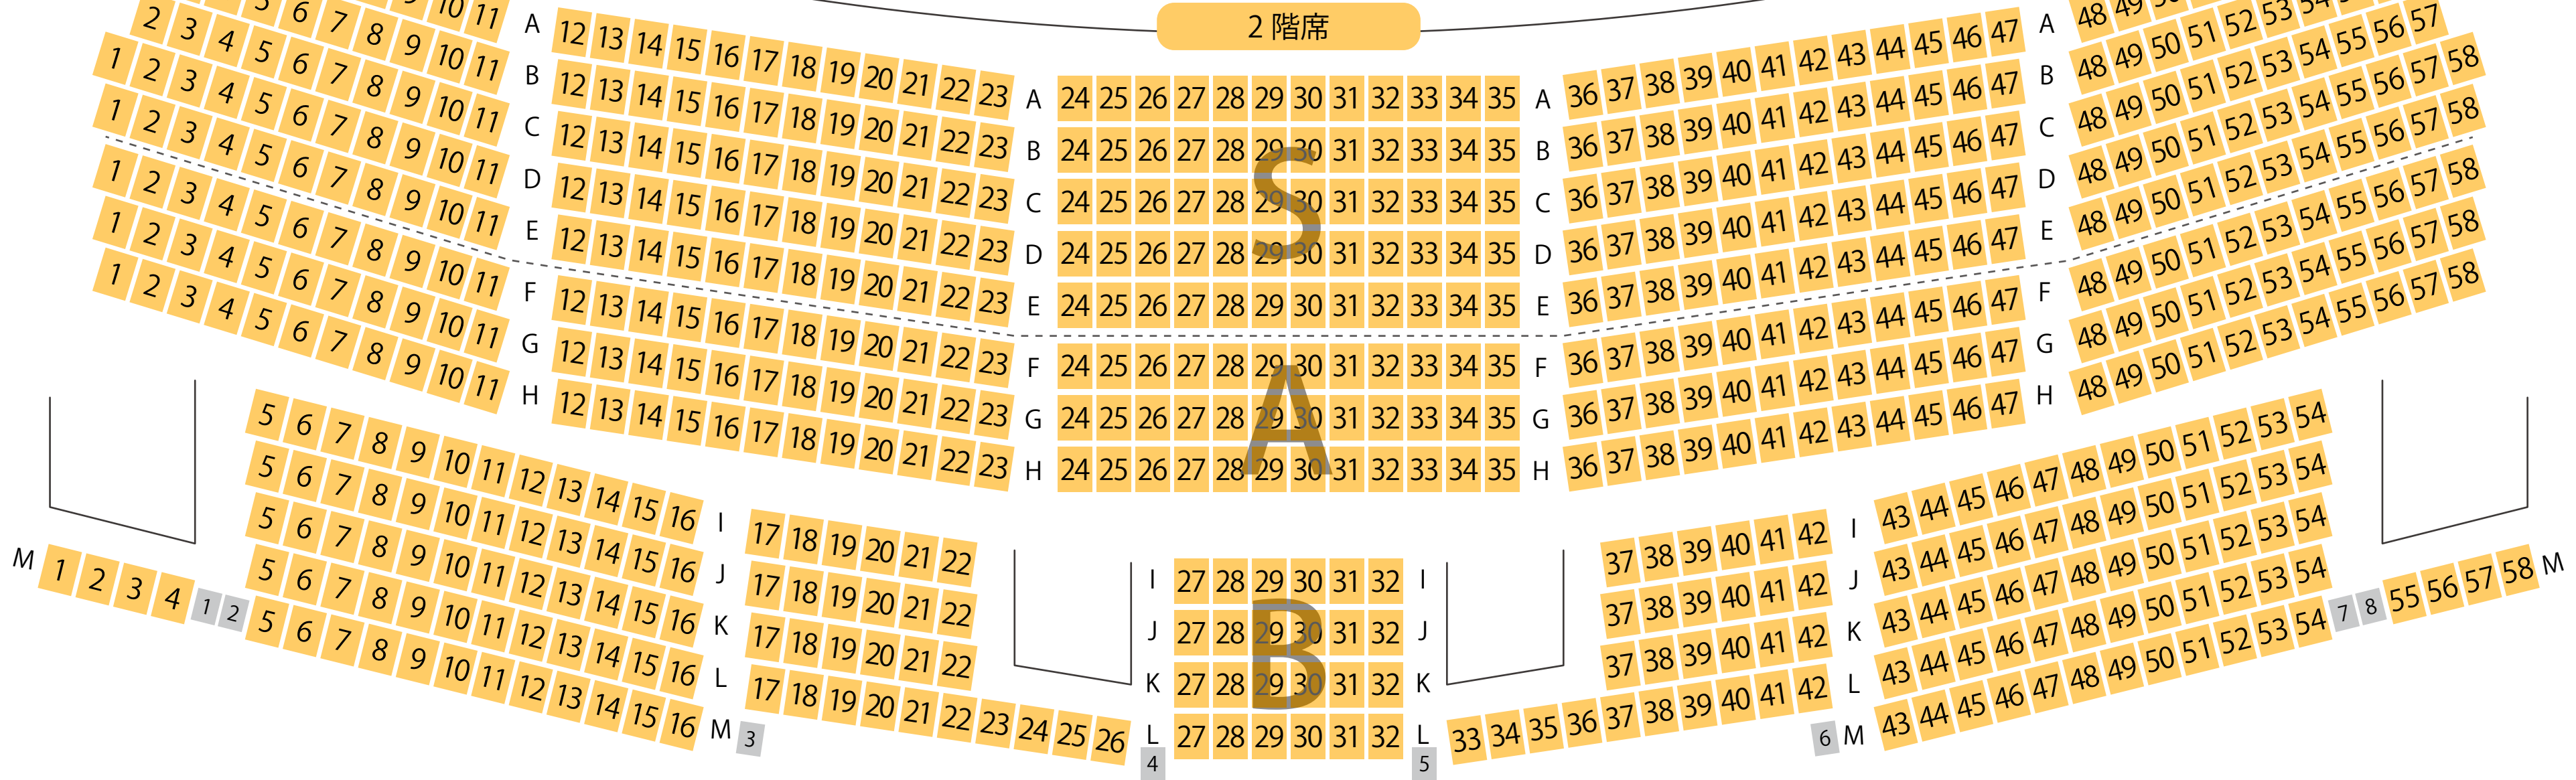

帝国劇場

劇場座席表

最大収容 1,897席

1階席

※作品によって座席区分が異なる場合があります

2階席

駐車場

ファミレス

カフェ

コンビニ

ホテル