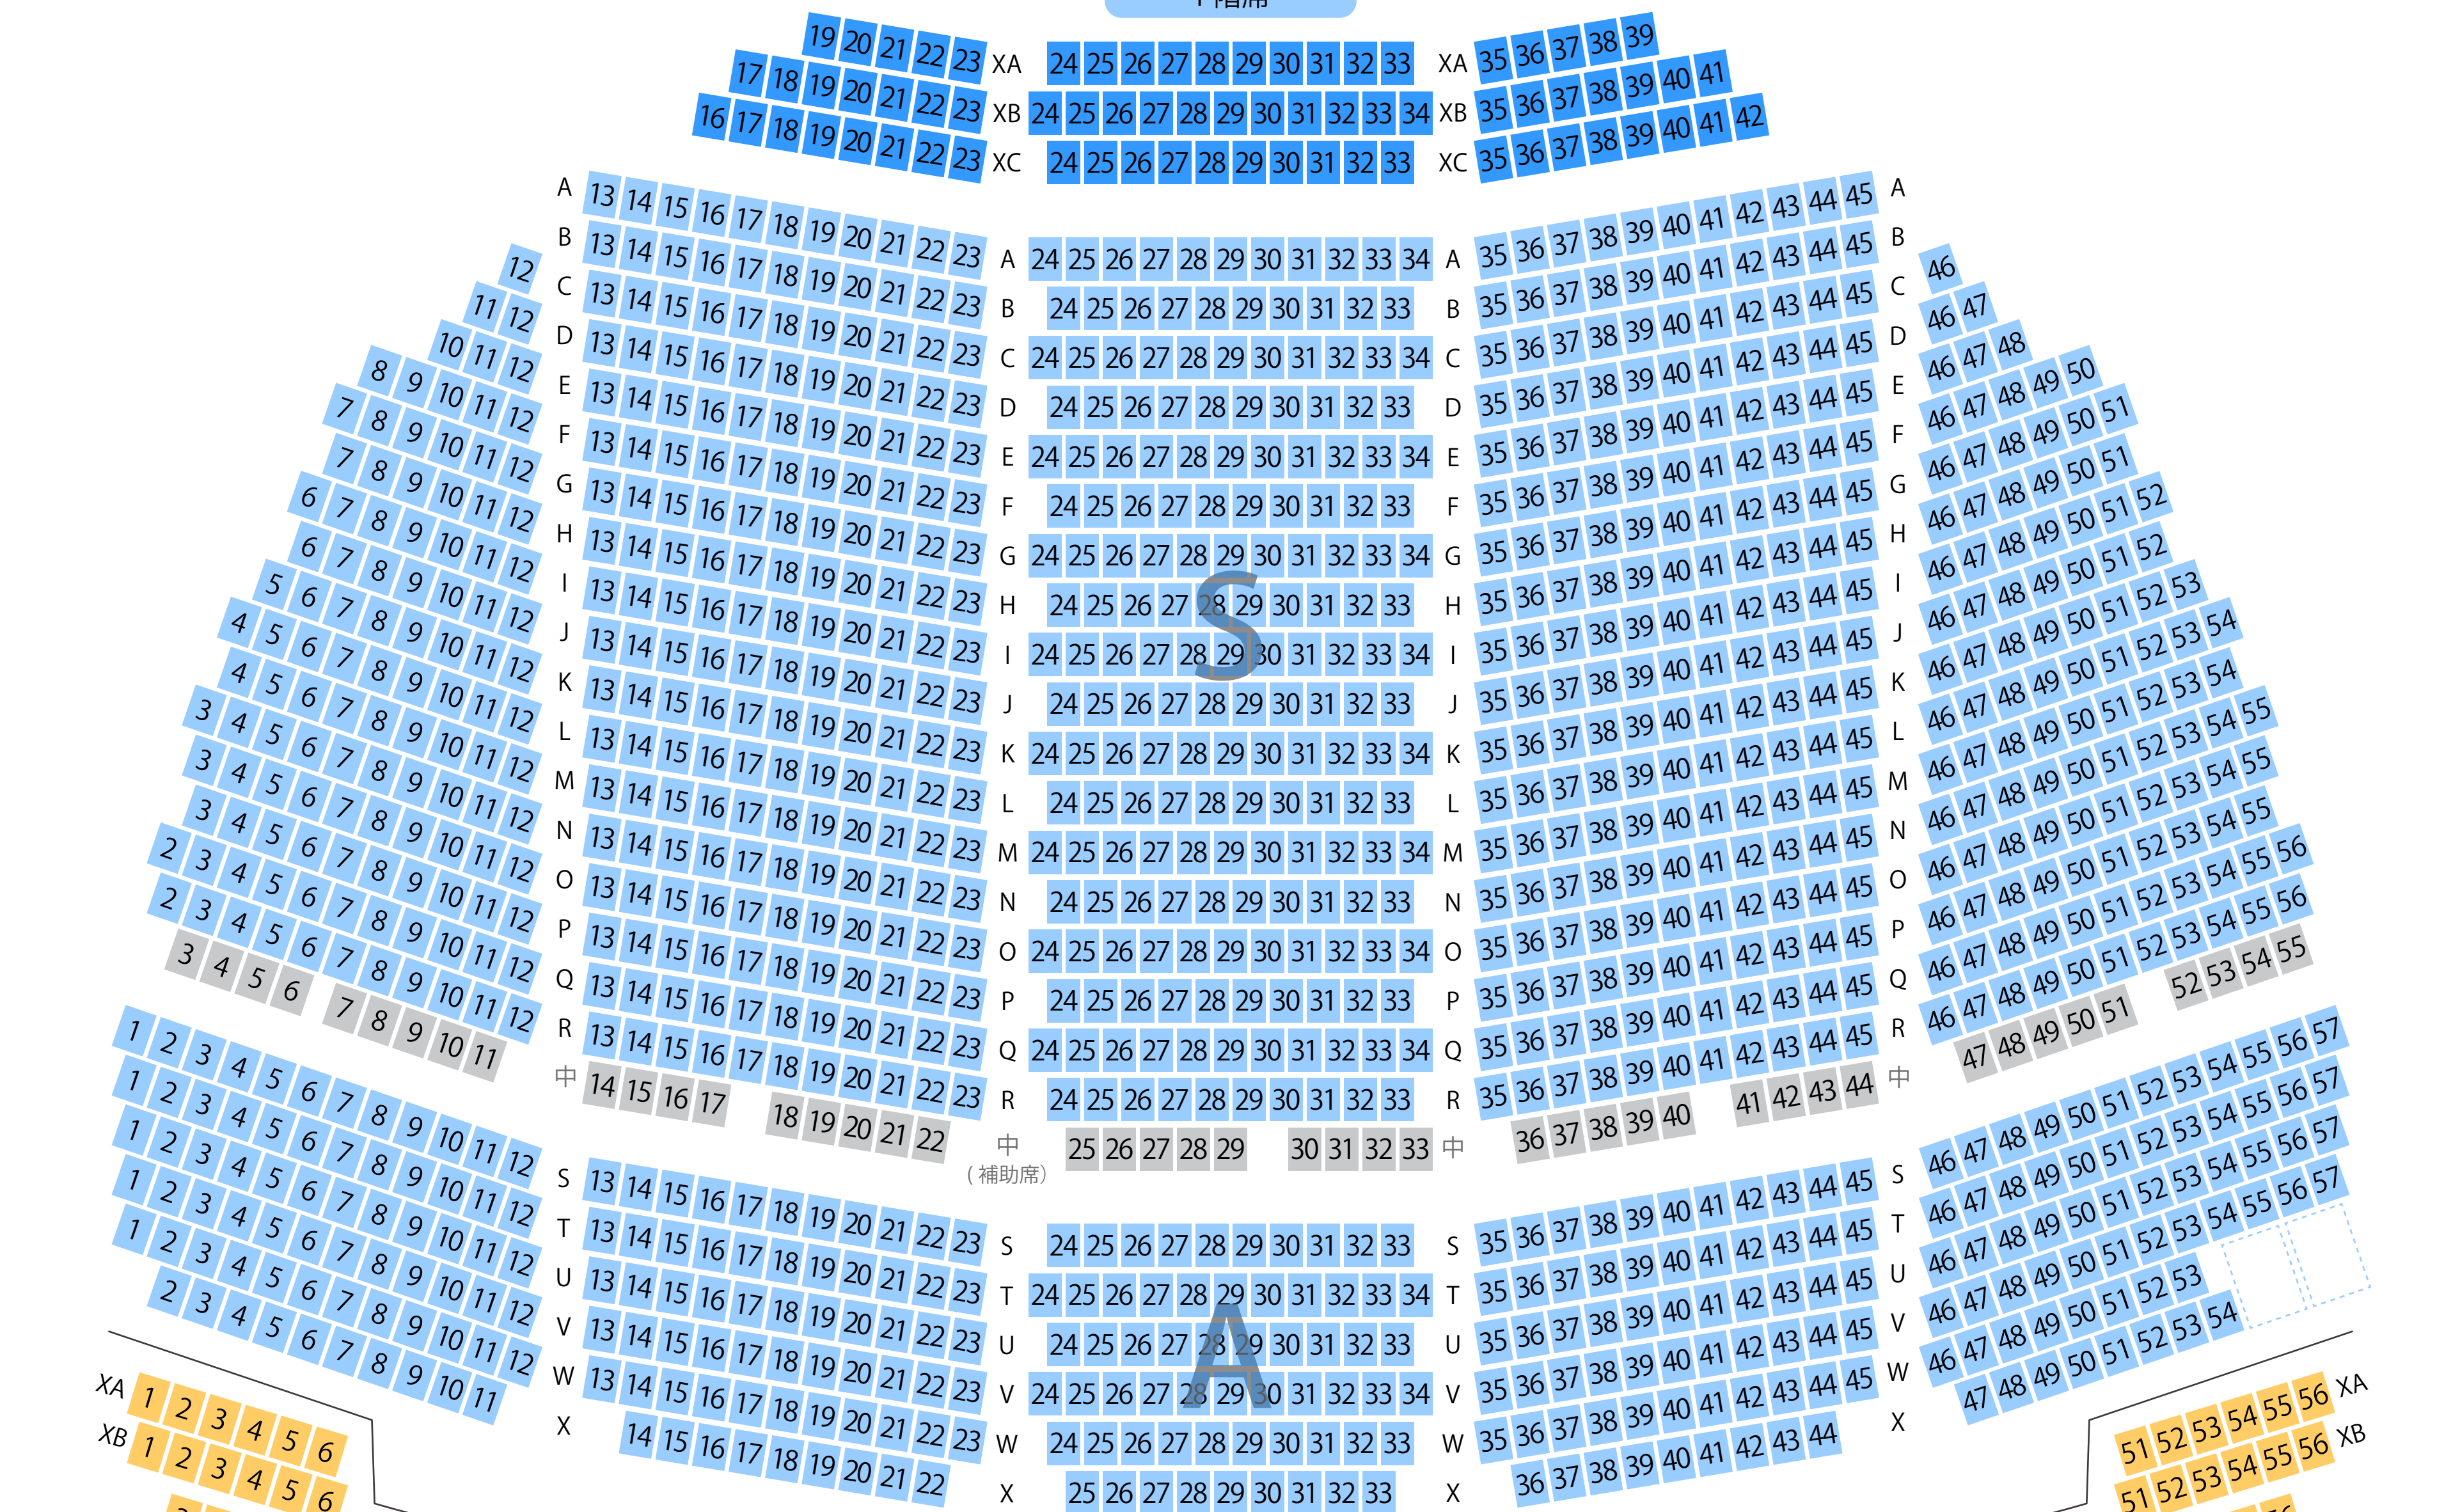

帝国劇場

劇場座席表

最大収容 1,897席

1階席

※作品によって座席区分が異なる場合があります

2階席

駐車場

ファミレス

カフェ

コンビニ

ホテル