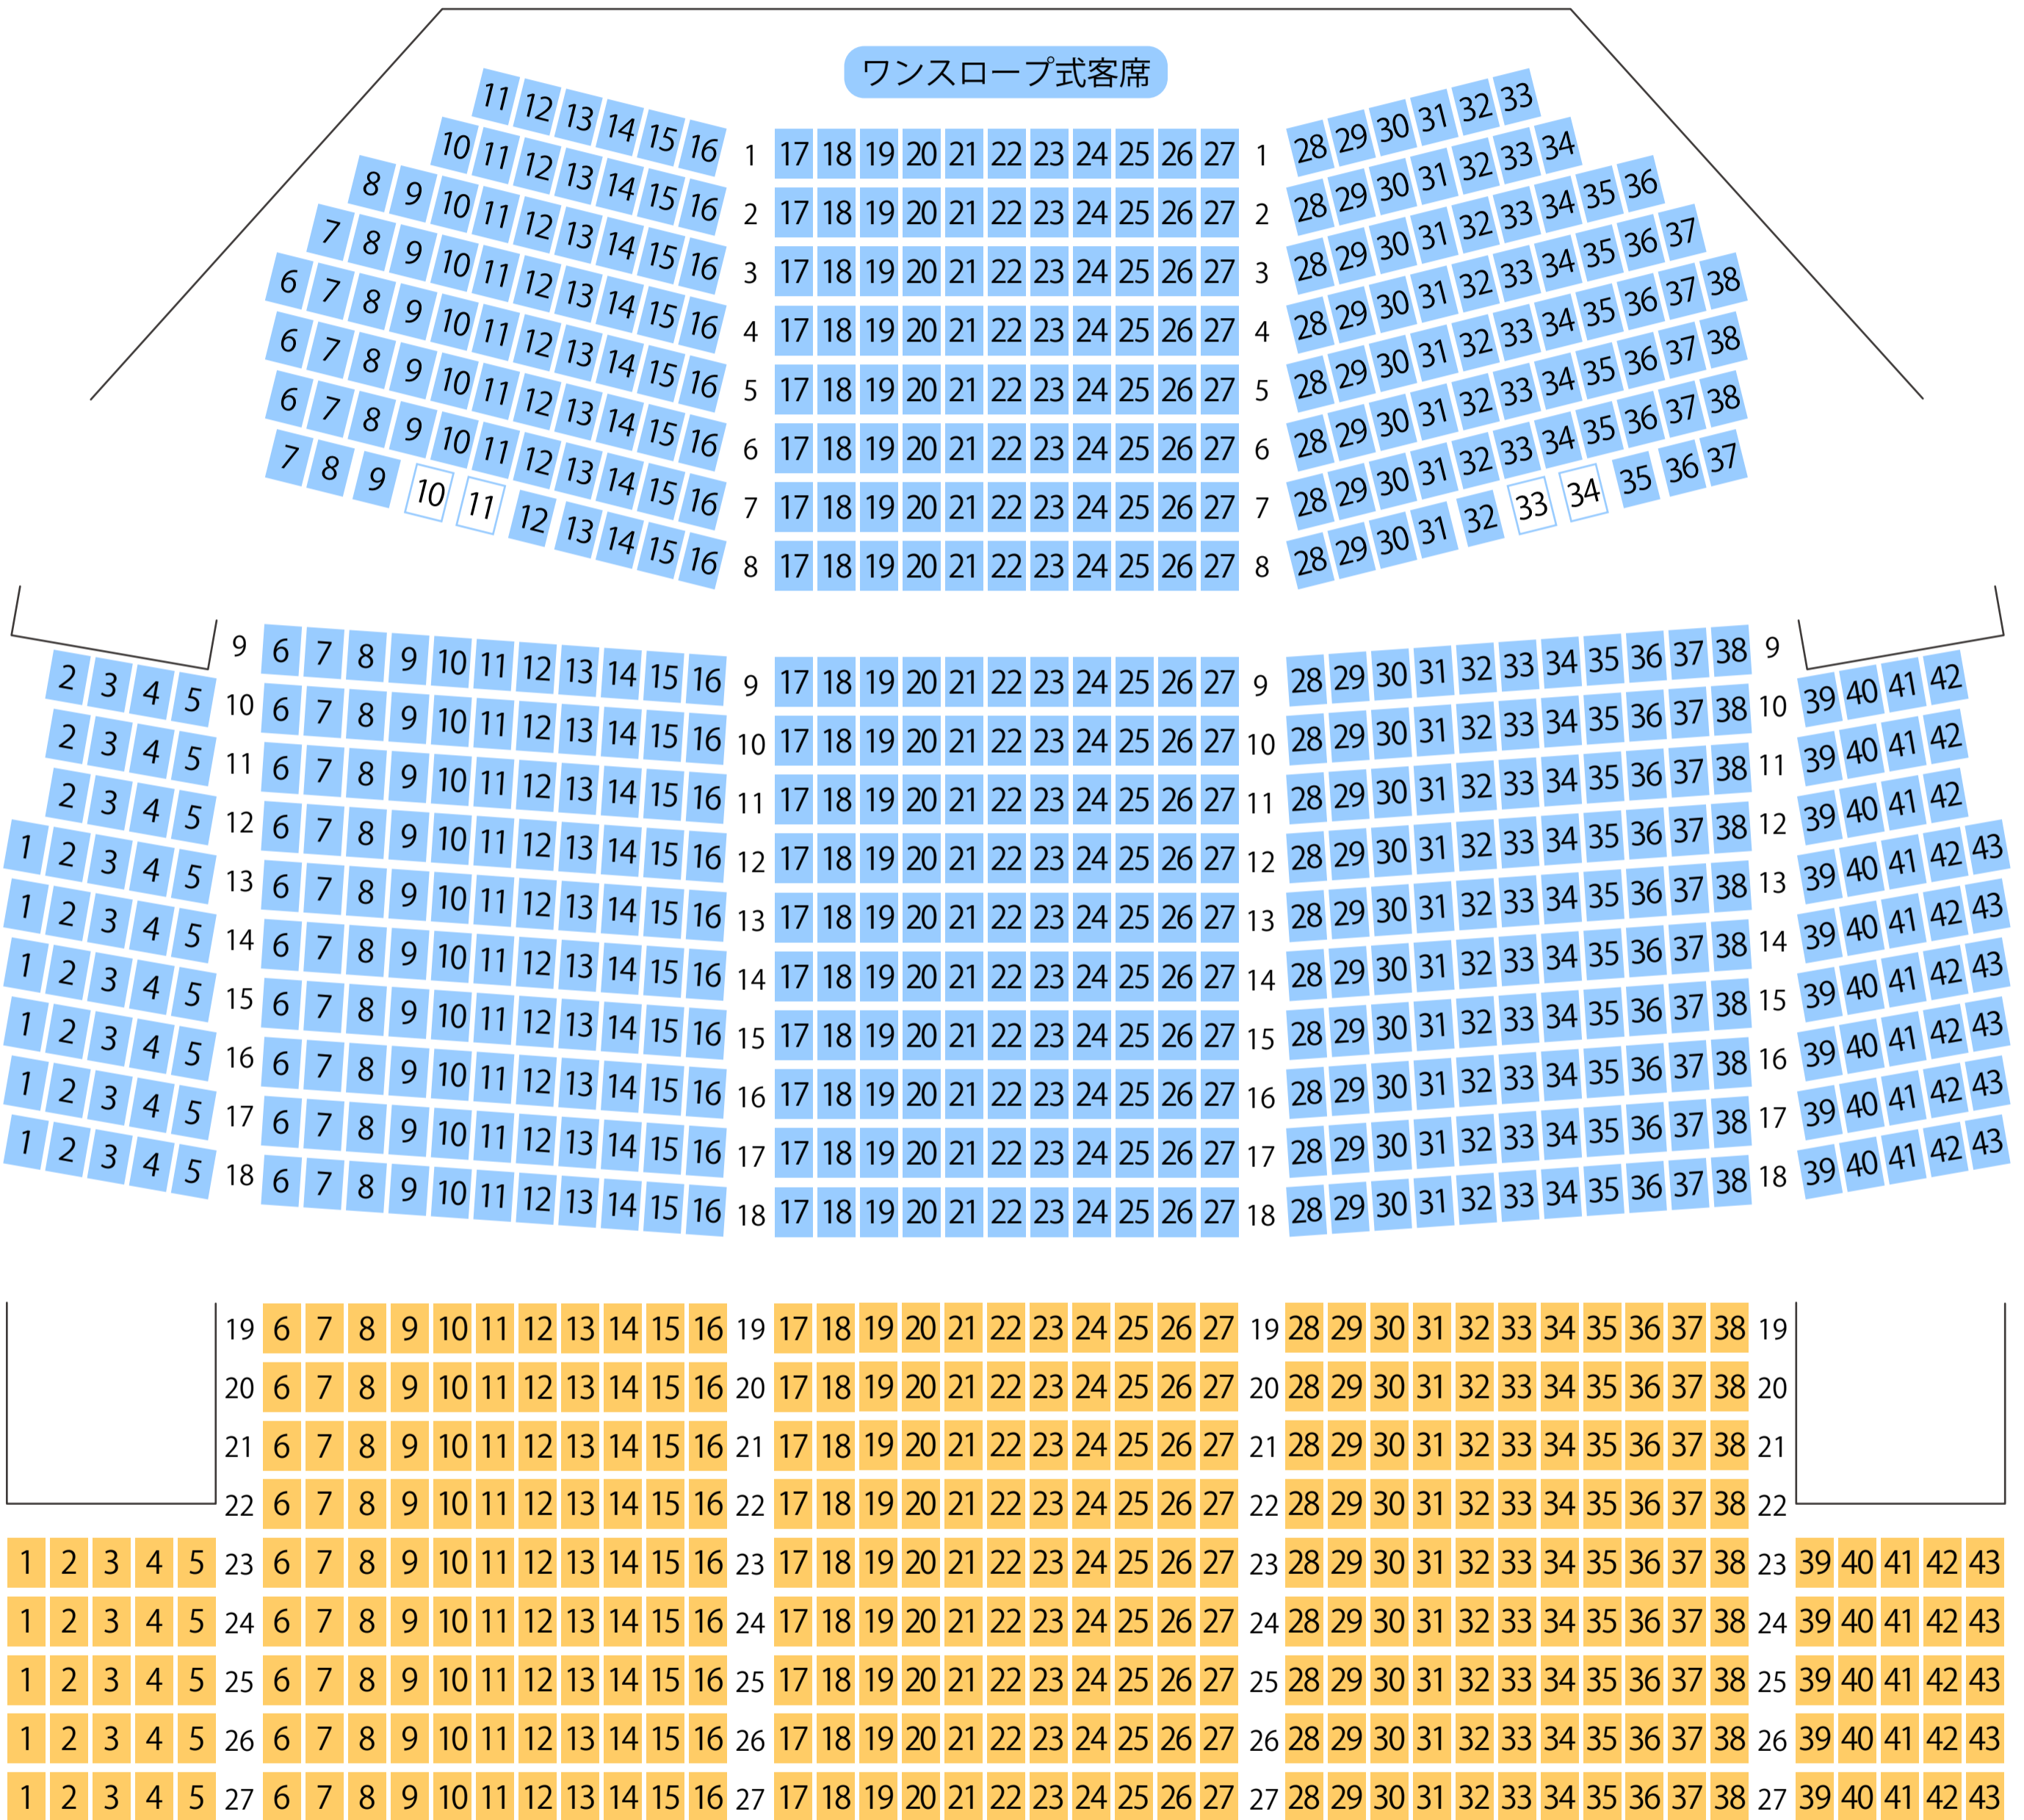

喜多方プラザ文化センター

大ホール座席表

最大収容 **999**席

ステージ

喜多方駅から
徒歩約18分

駐車場

ファミレス

カフェ

コンビニ

ホテル