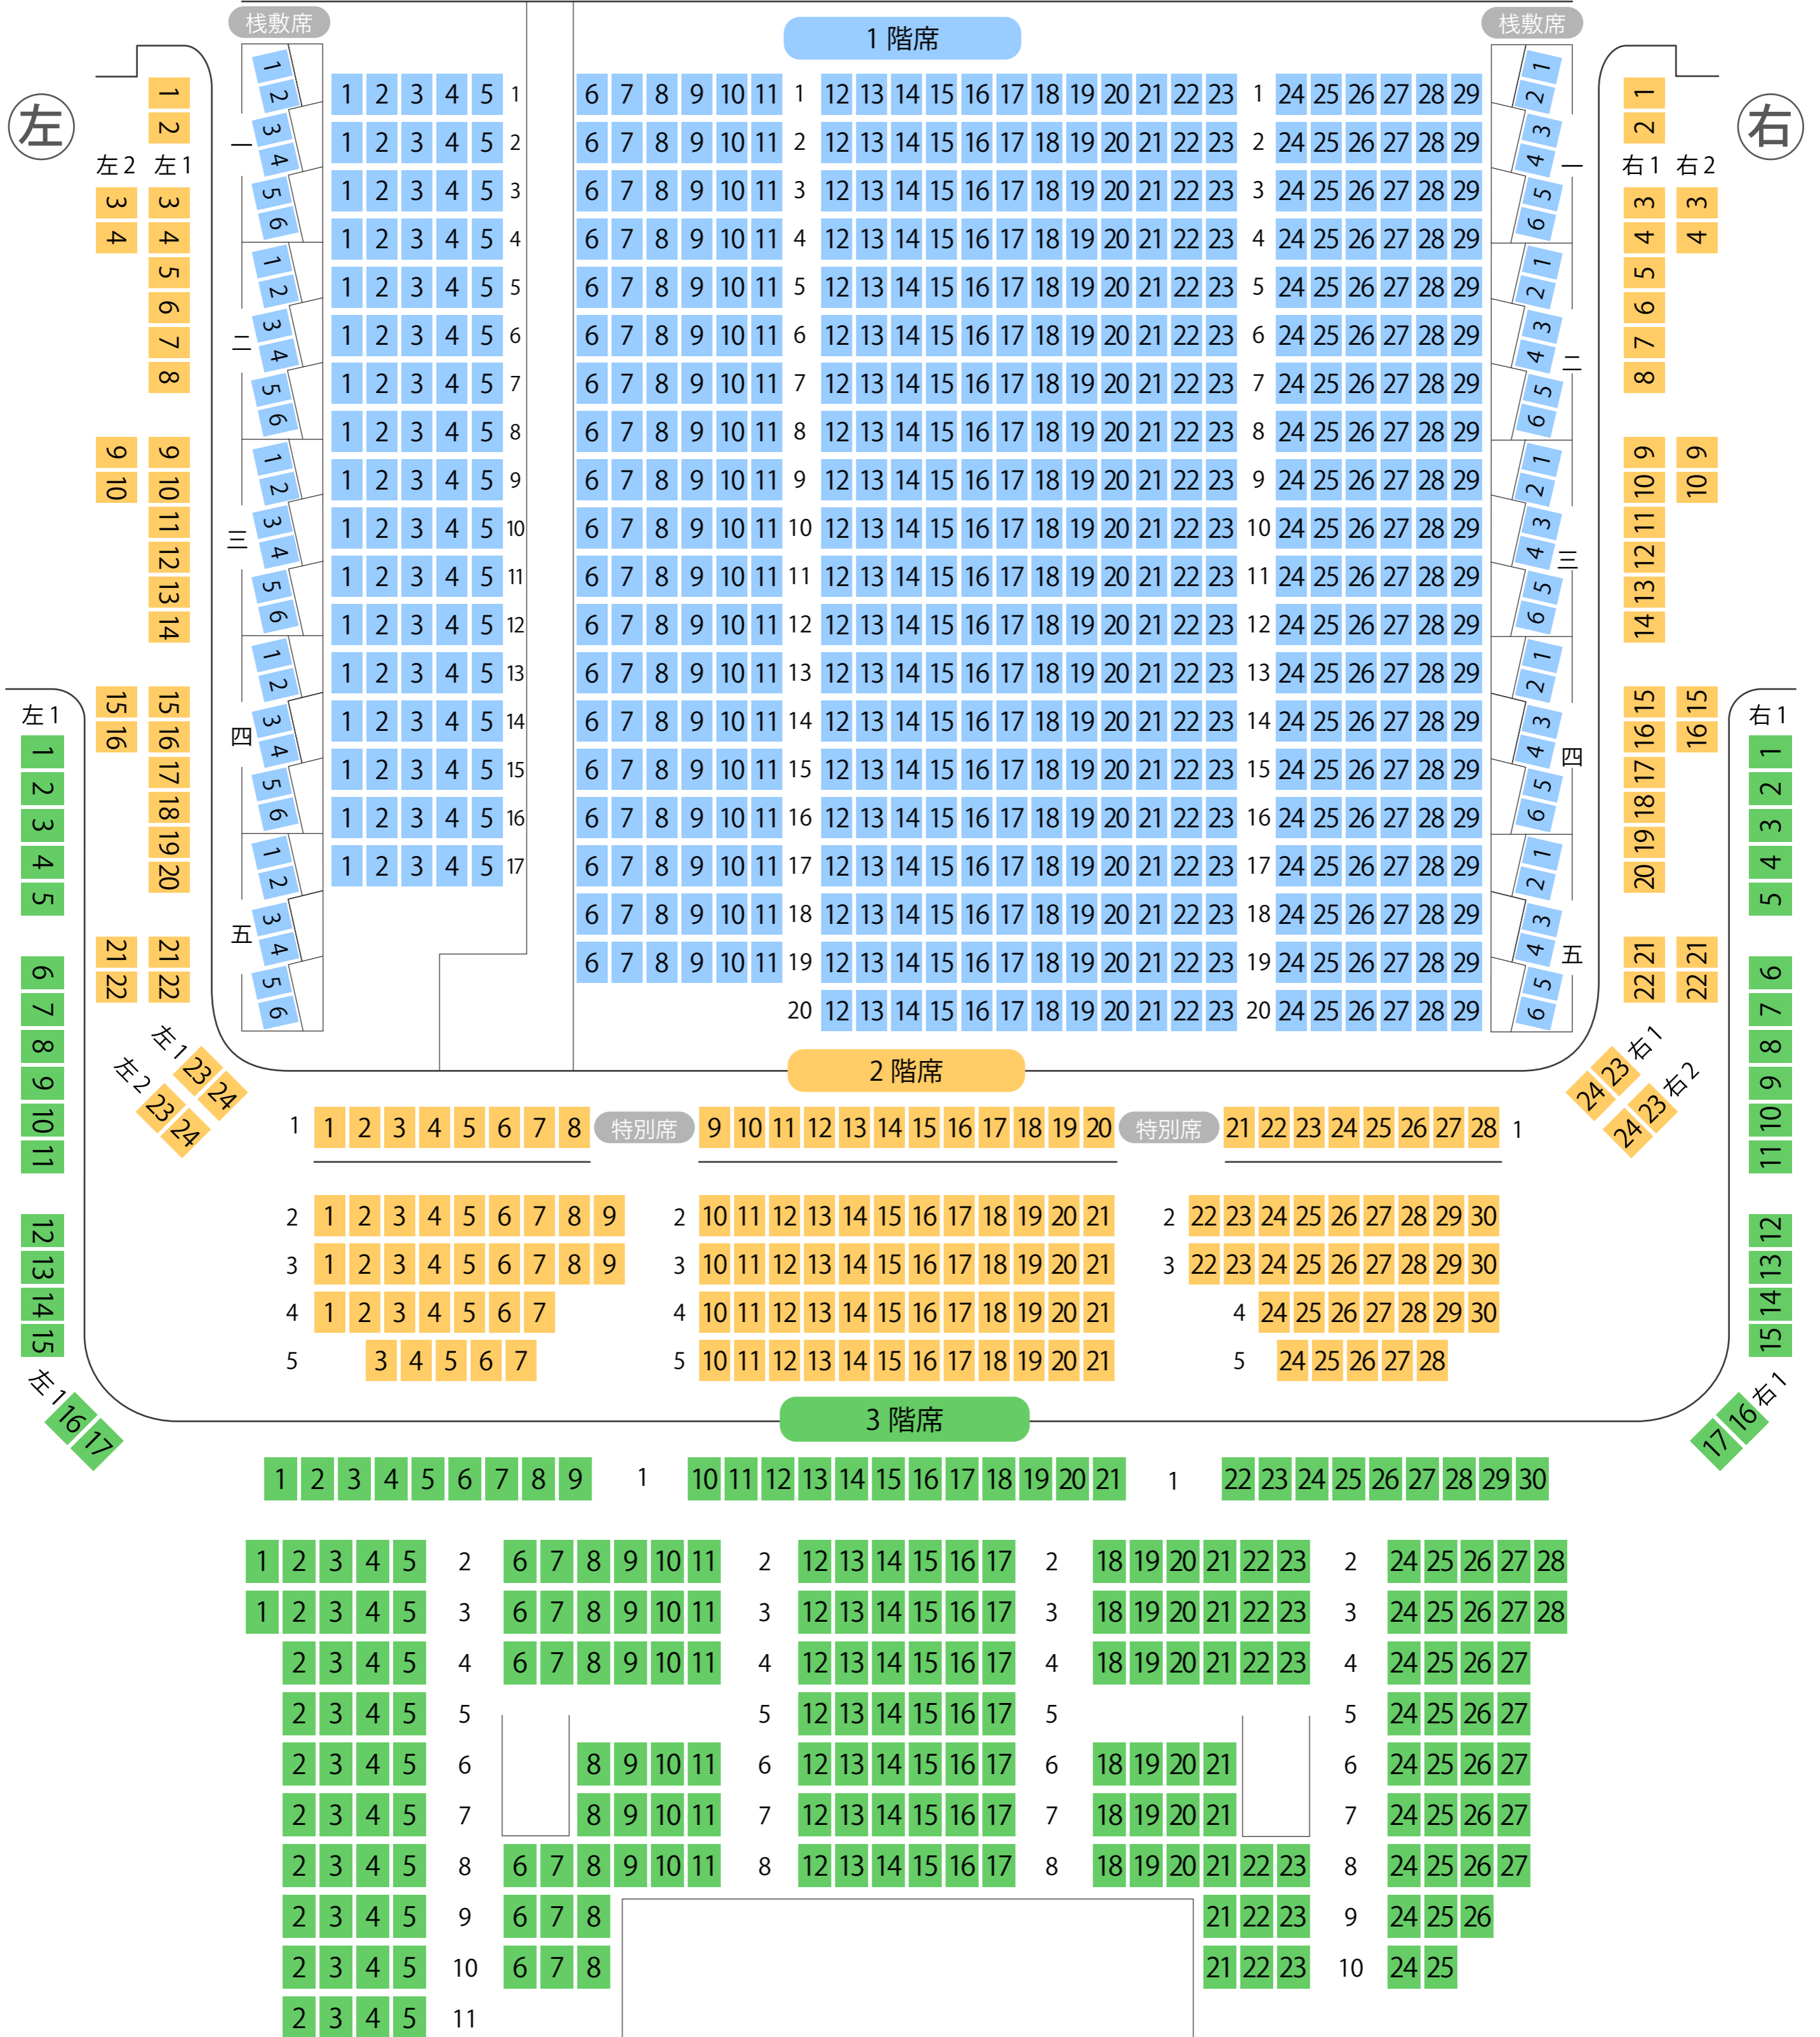

京都四條南座

劇場座席表

最大収容 1,082席

祇園四条駅から
徒歩約1分

20181003