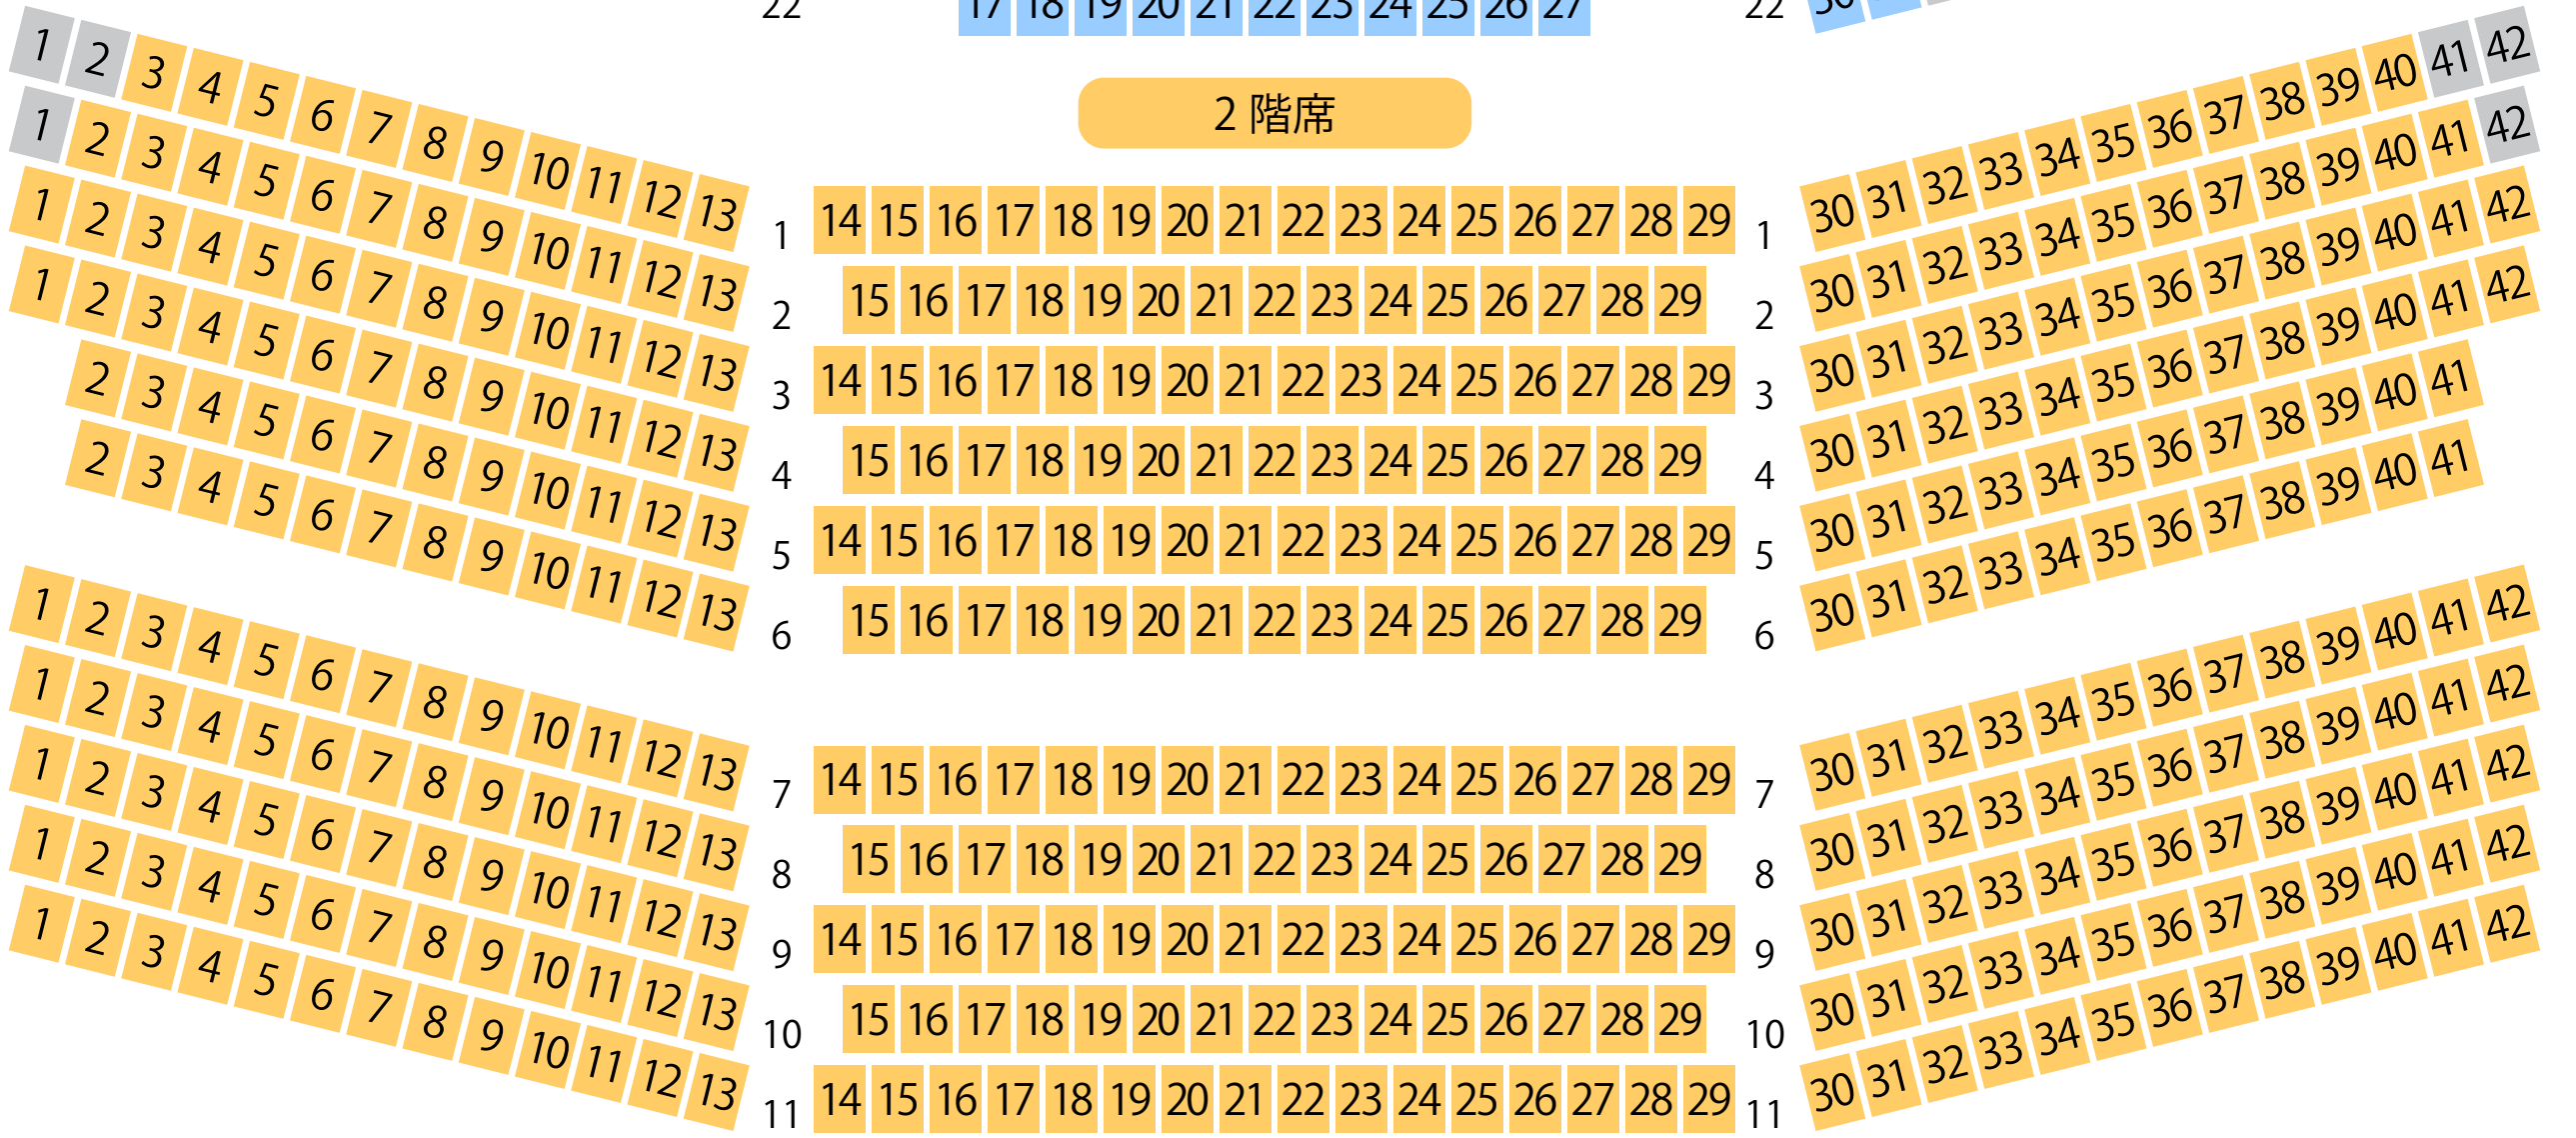

積水ハウスミュージカルシアター

四季劇場 [夏]

劇場座席表

最大収容 1,200席

1階席

※演目により客席数・席種が異なります

2階席

駐車場