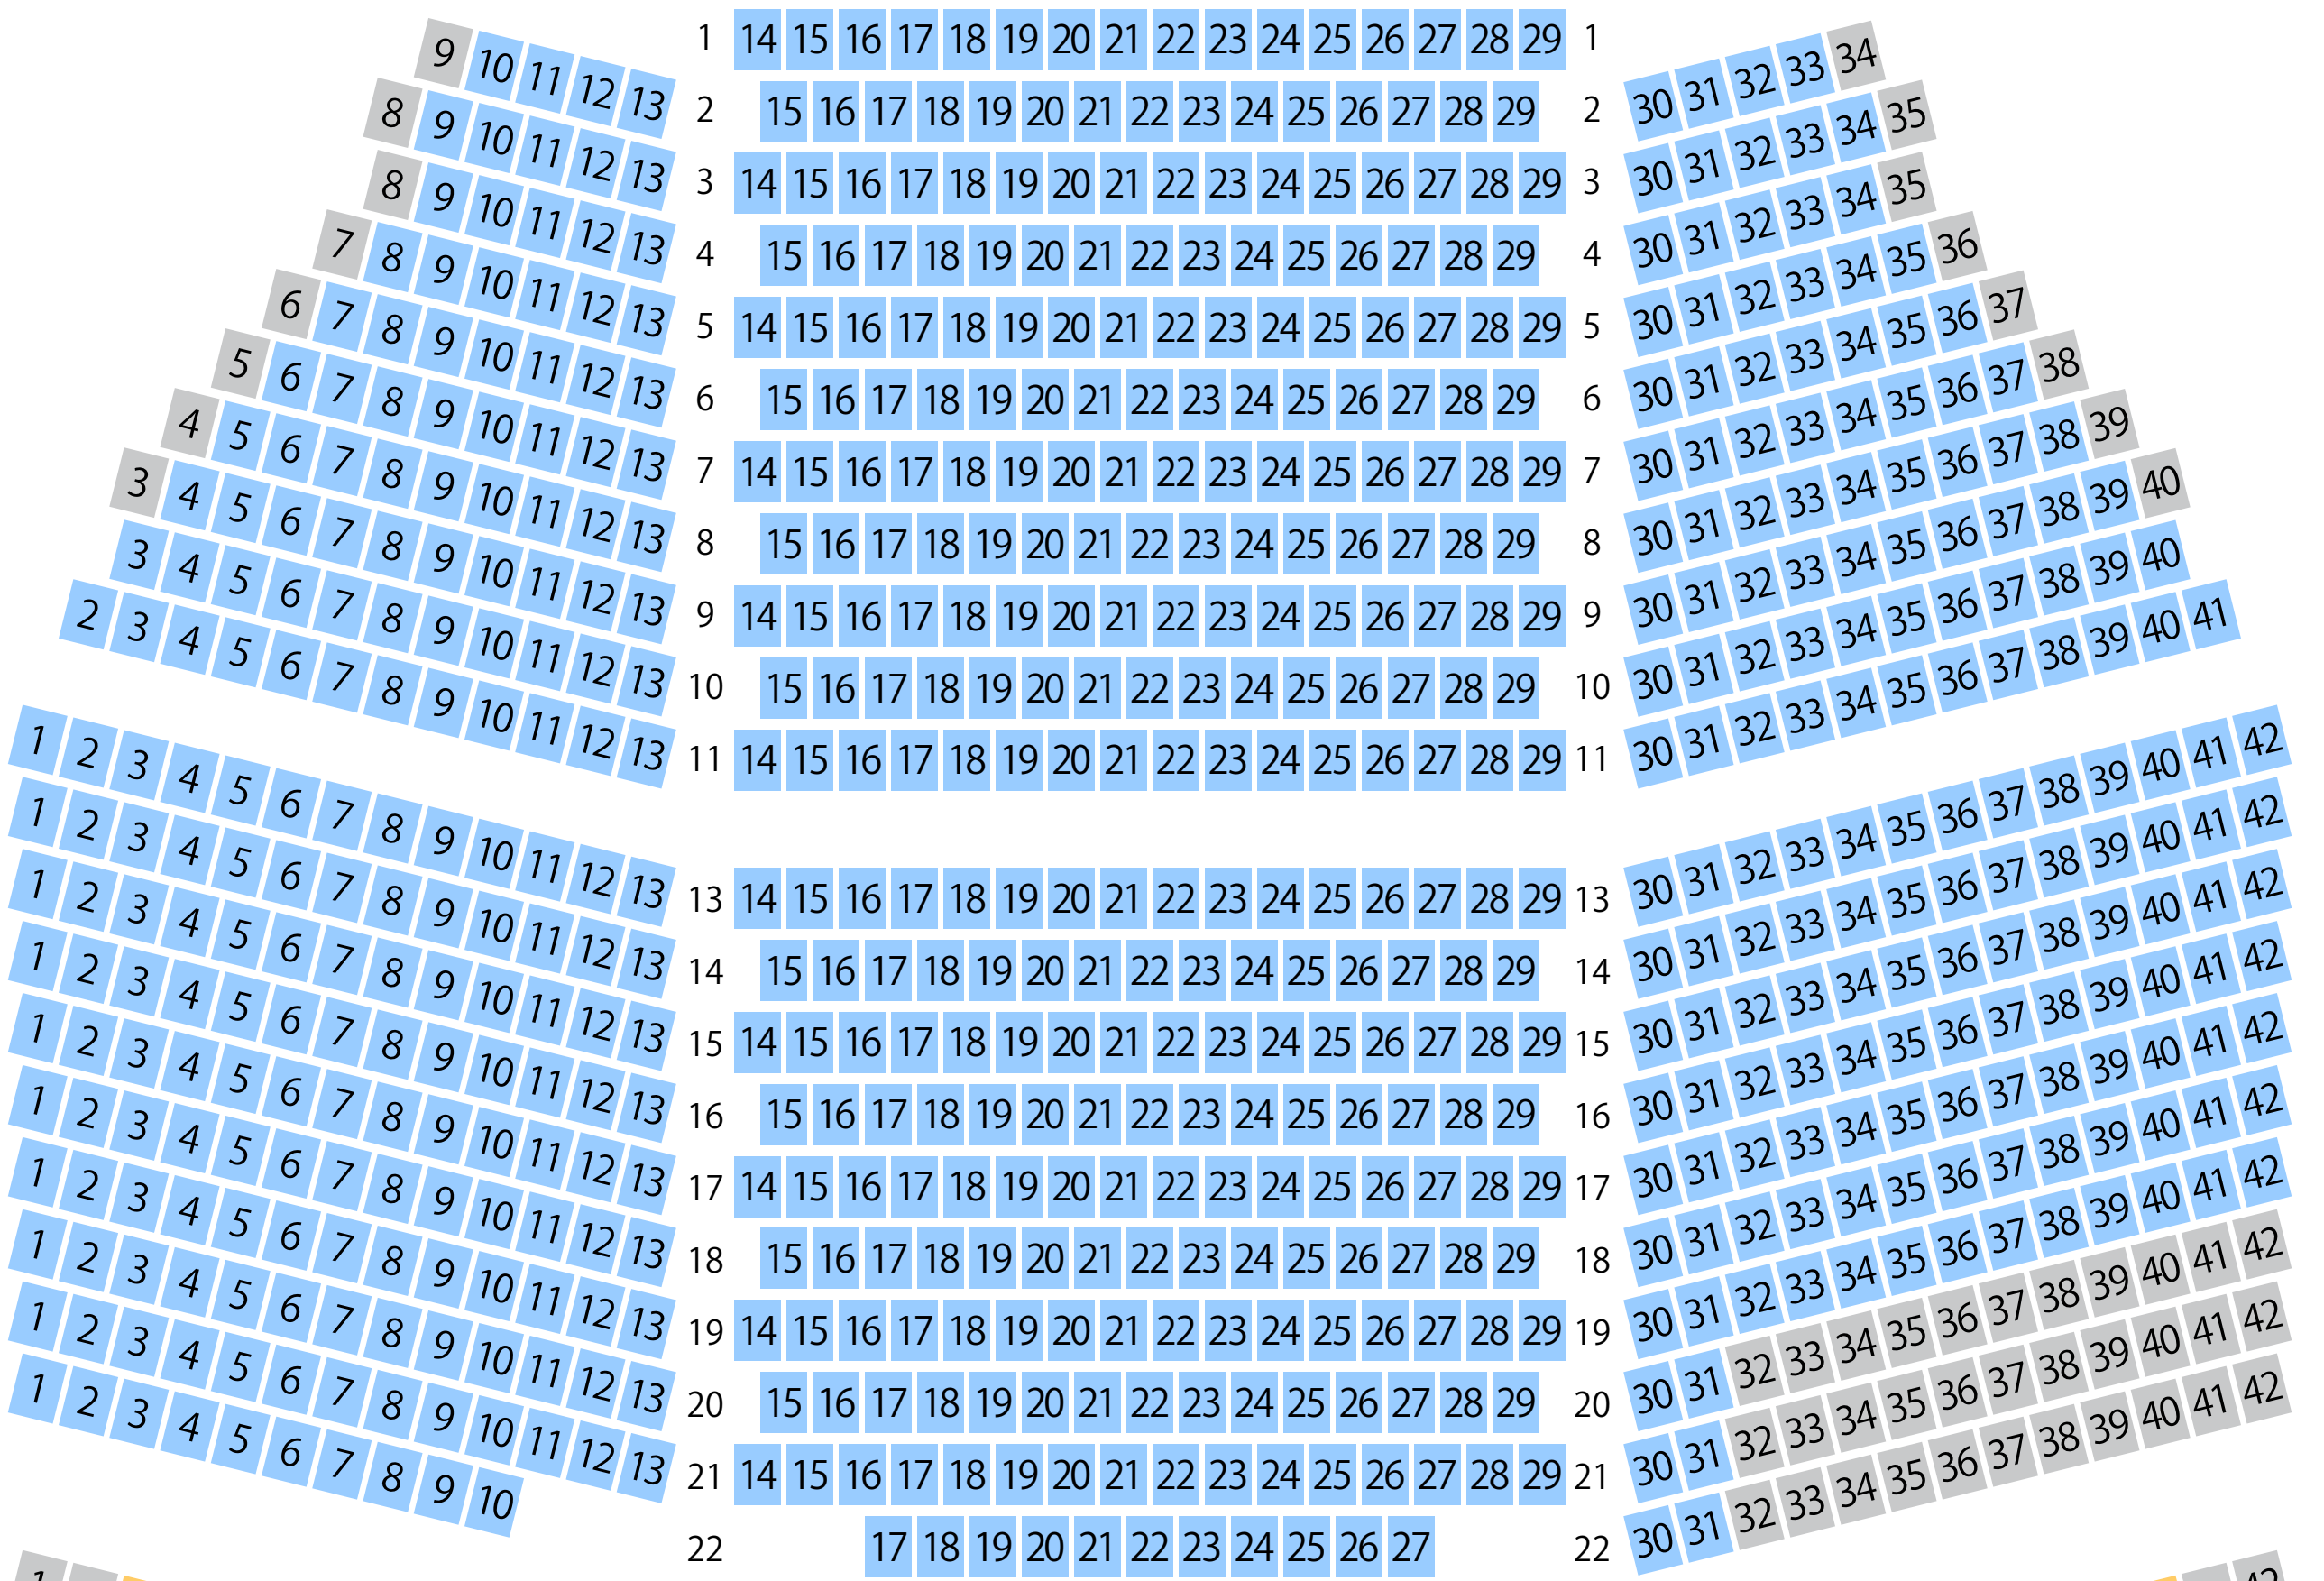

積水ハウスミュージカルシアター

四季劇場 [夏]

劇場座席表

最大収容 1,200席

1階席

※演目により客席数・席種が異なります

2階席

駐車場