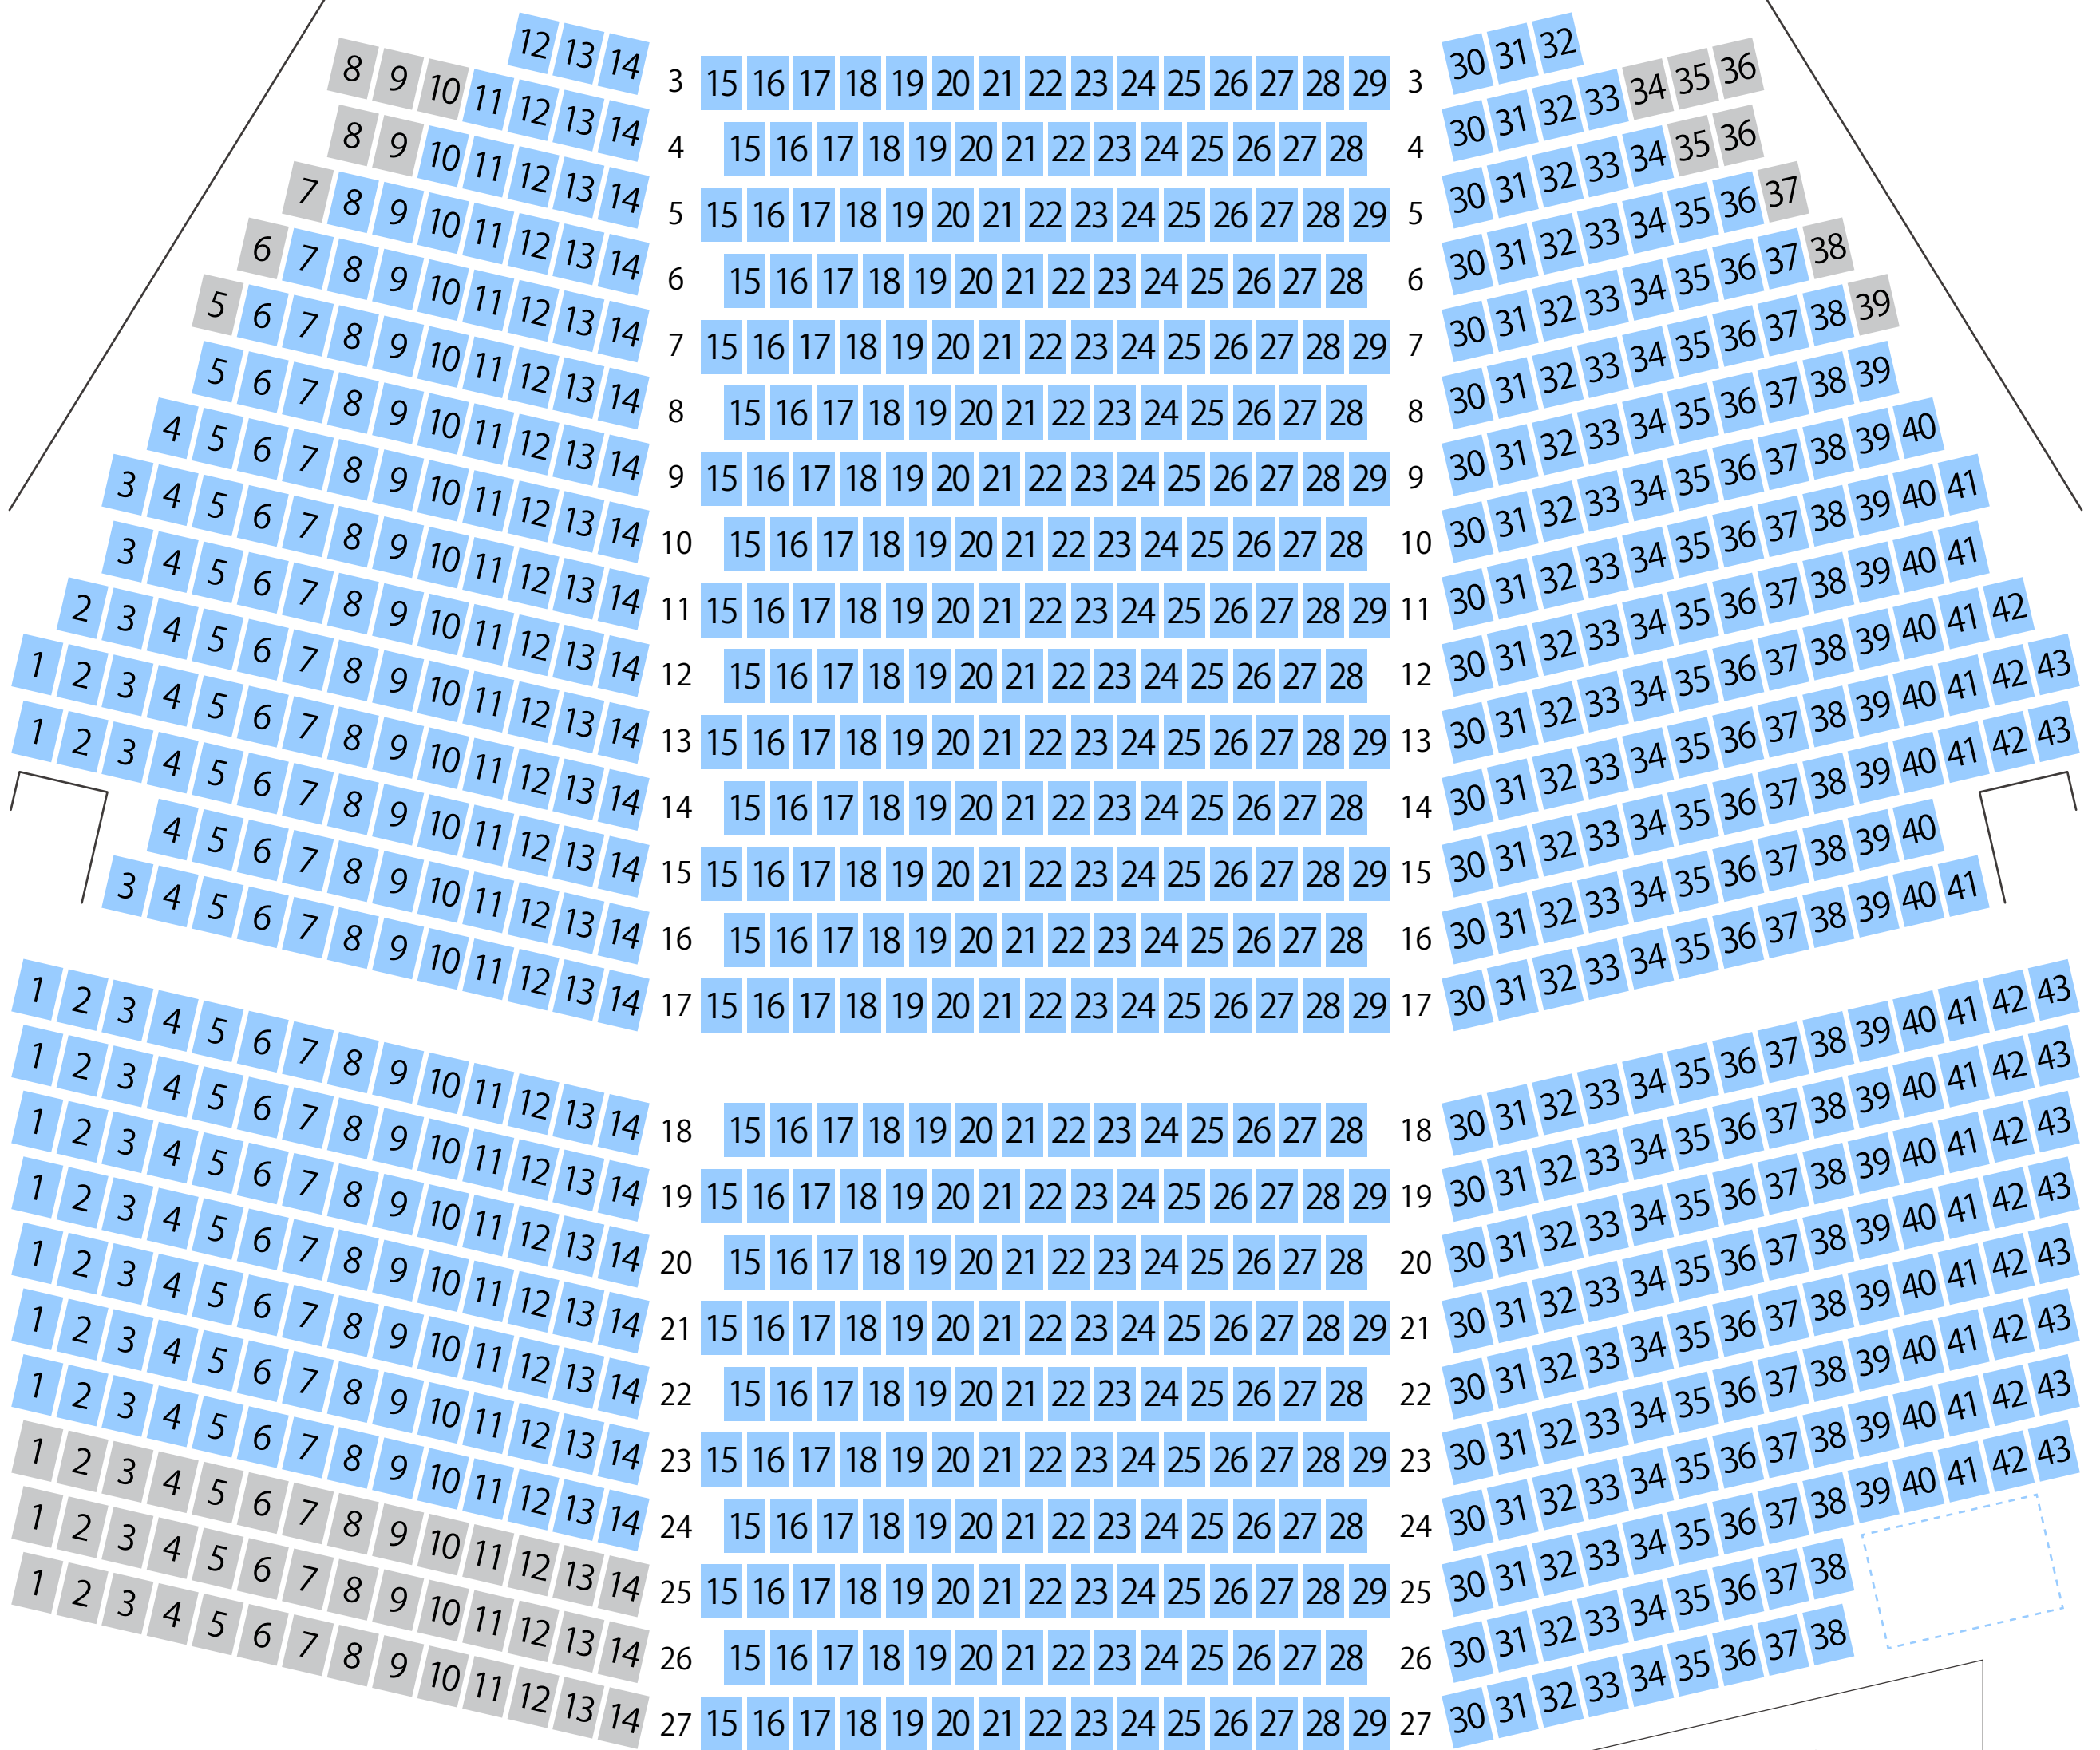

北海道四季劇場

劇場座席表

最大収容 994席

STAGE

※演目により客席数・席種が異なります

親子観劇室

バスセンター前駅から
徒歩約4分

駐車場