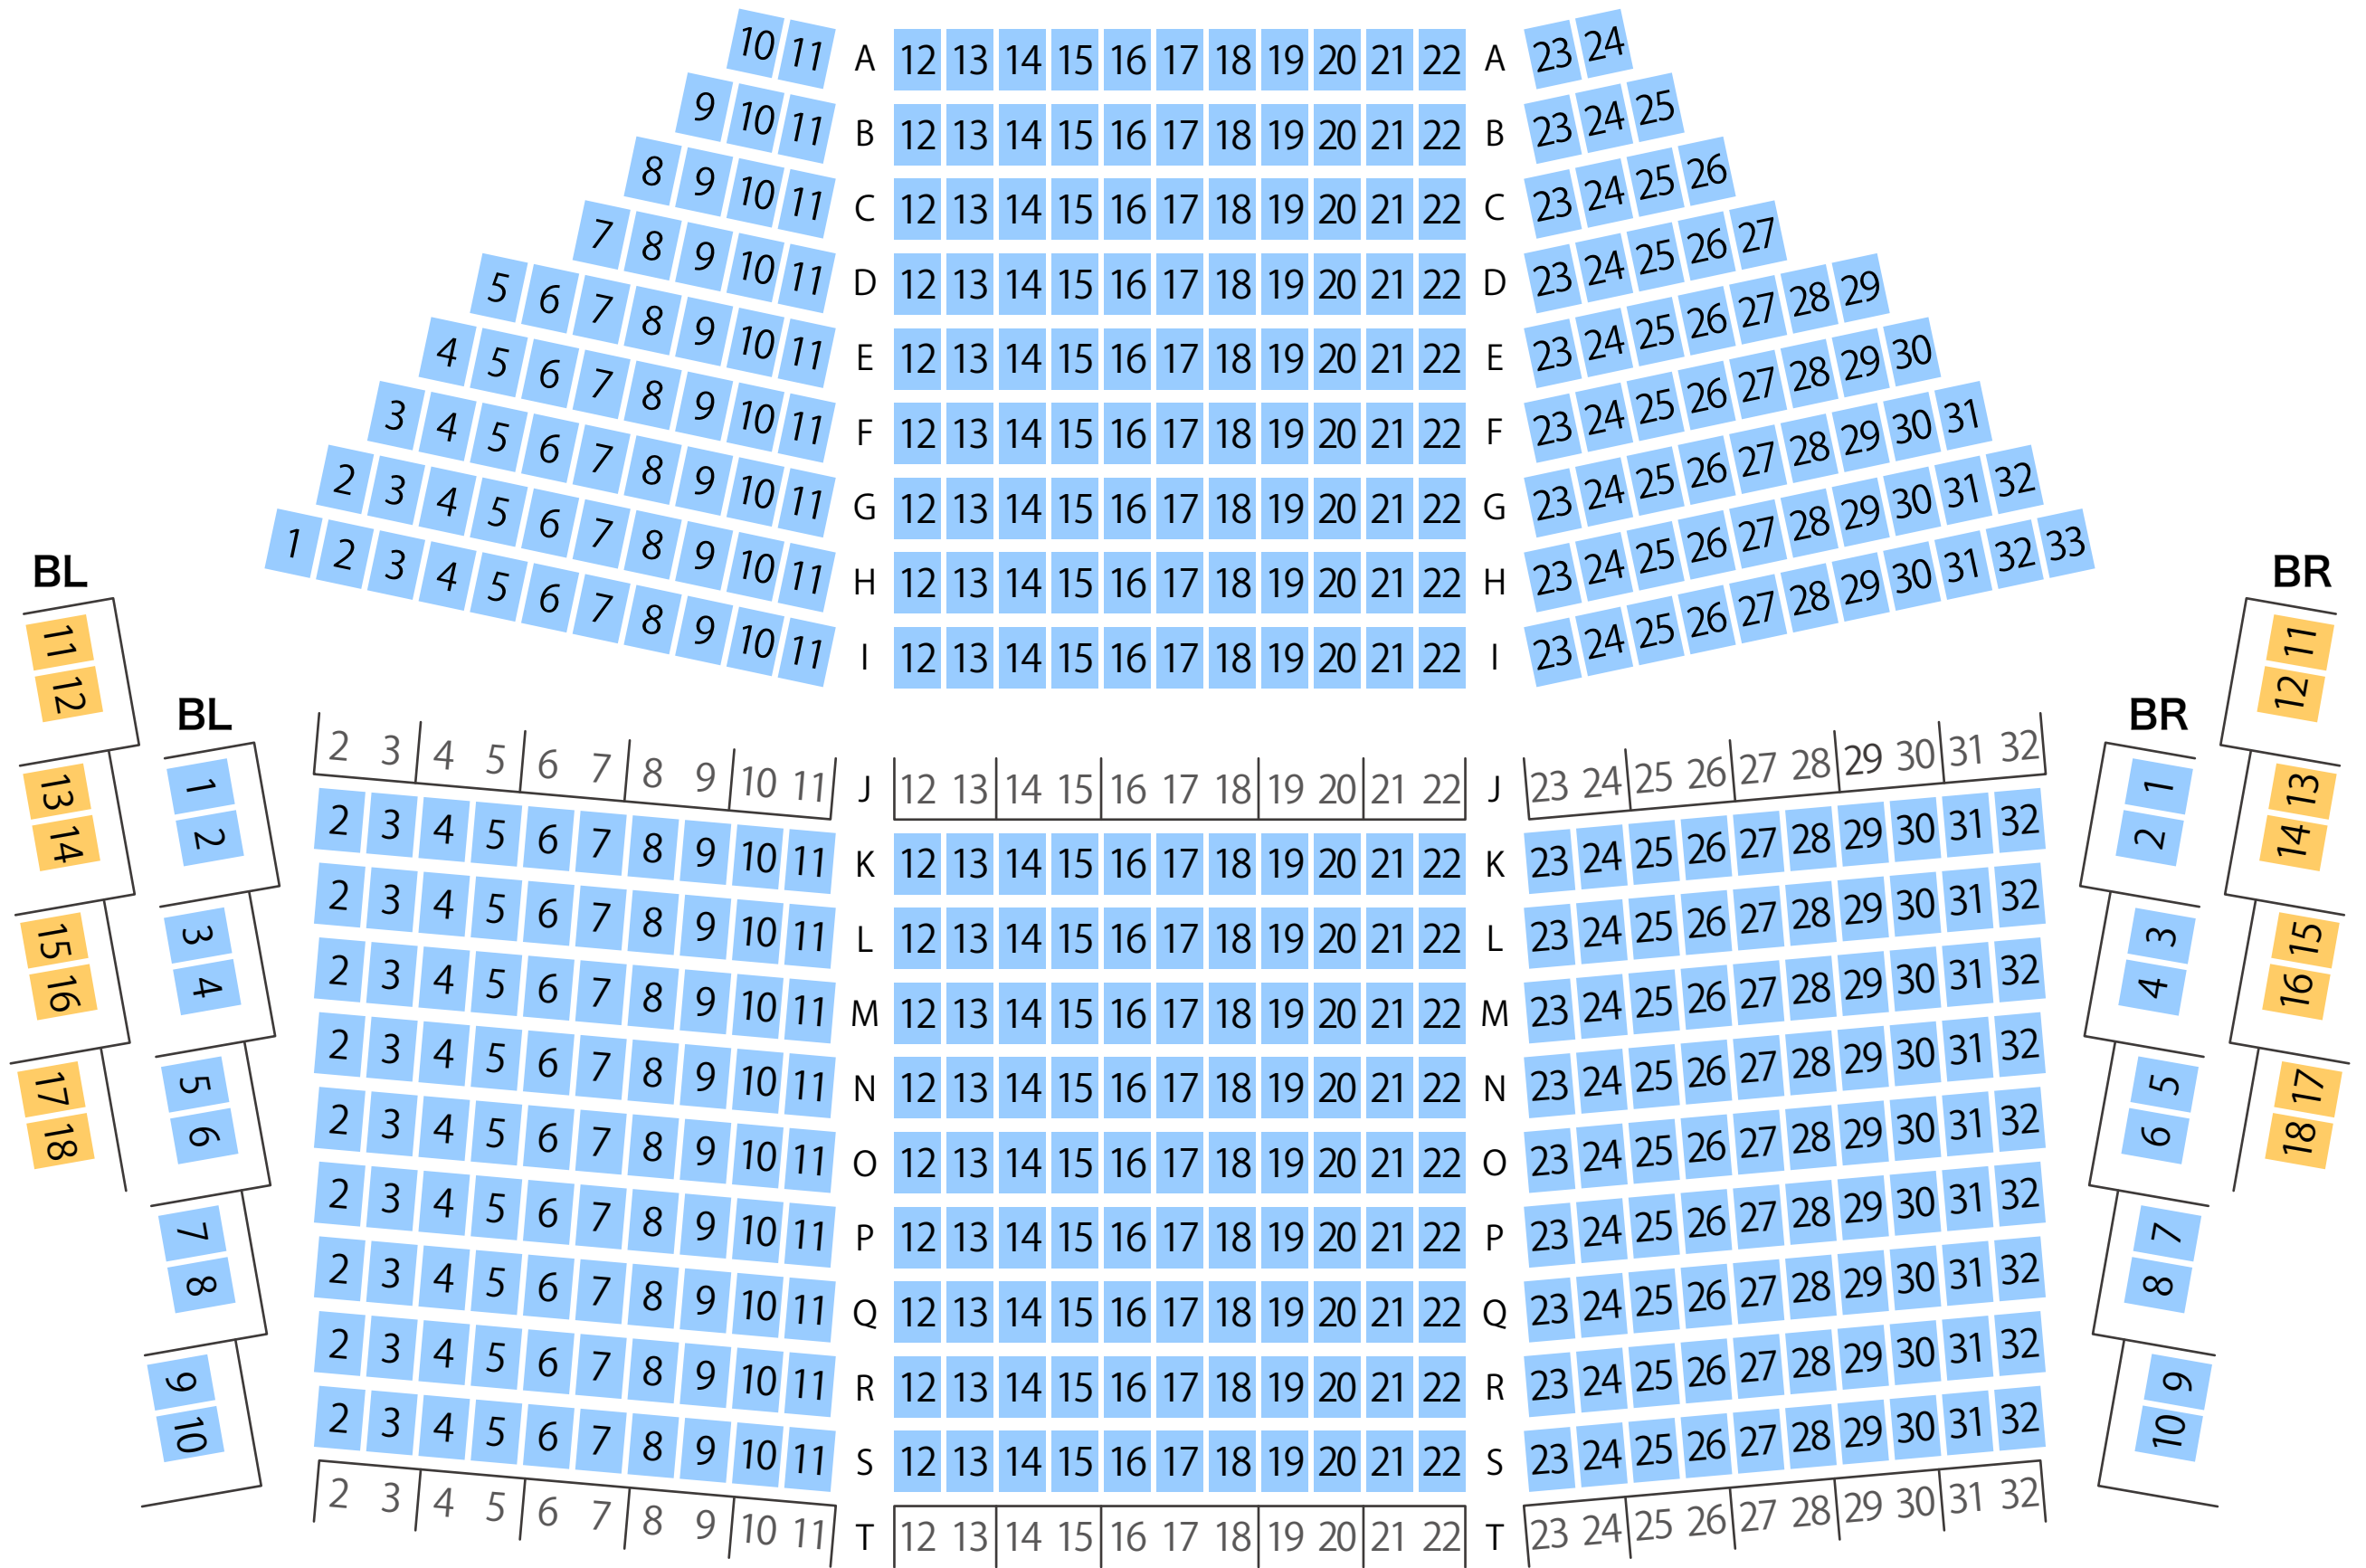

# ウェルとばた 戸畑市民会館

大ホール座席表

最大収容 800席

## 1階席

## 2階席

駐車場

ファミレス

カフェ

コンビニ

ホテル