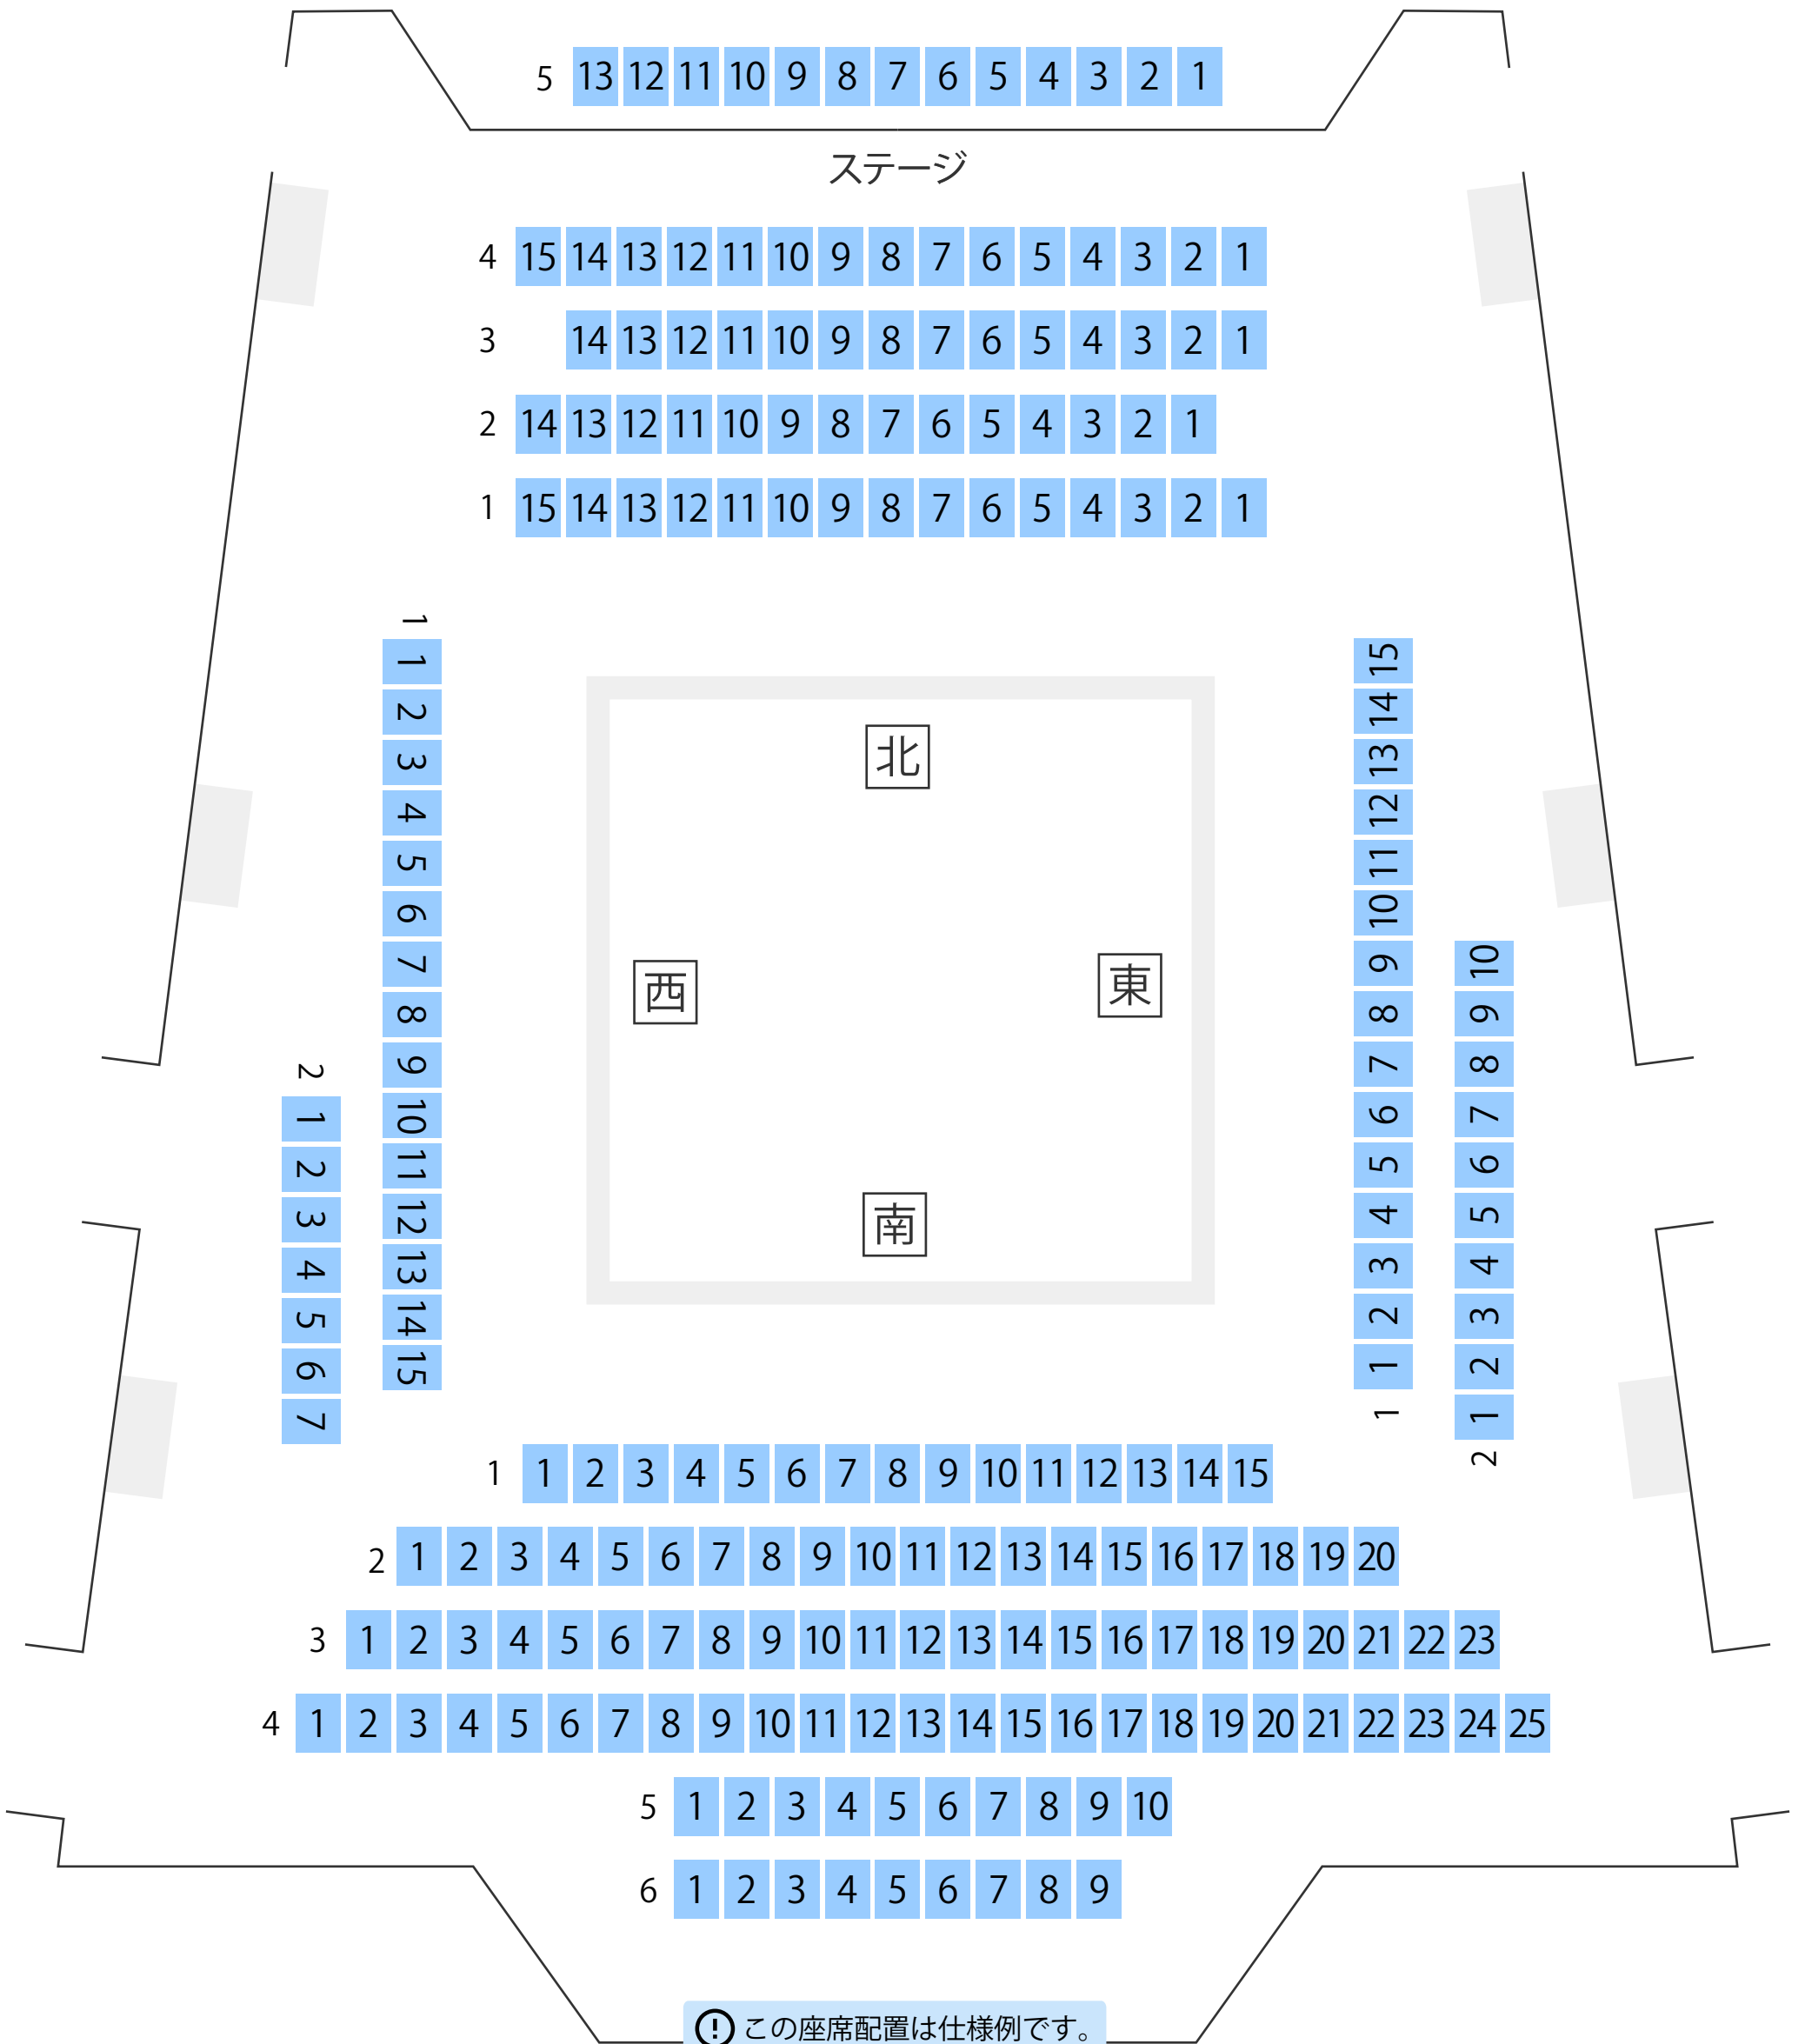

# 板橋区立グリーンホール

2階ホール座席表

最大収容 250席

板橋区役所前駅から  
徒歩約7分

大山駅から  
徒歩約6分

駐車場

ファミレス

カフェ

コンビニ

ホテル